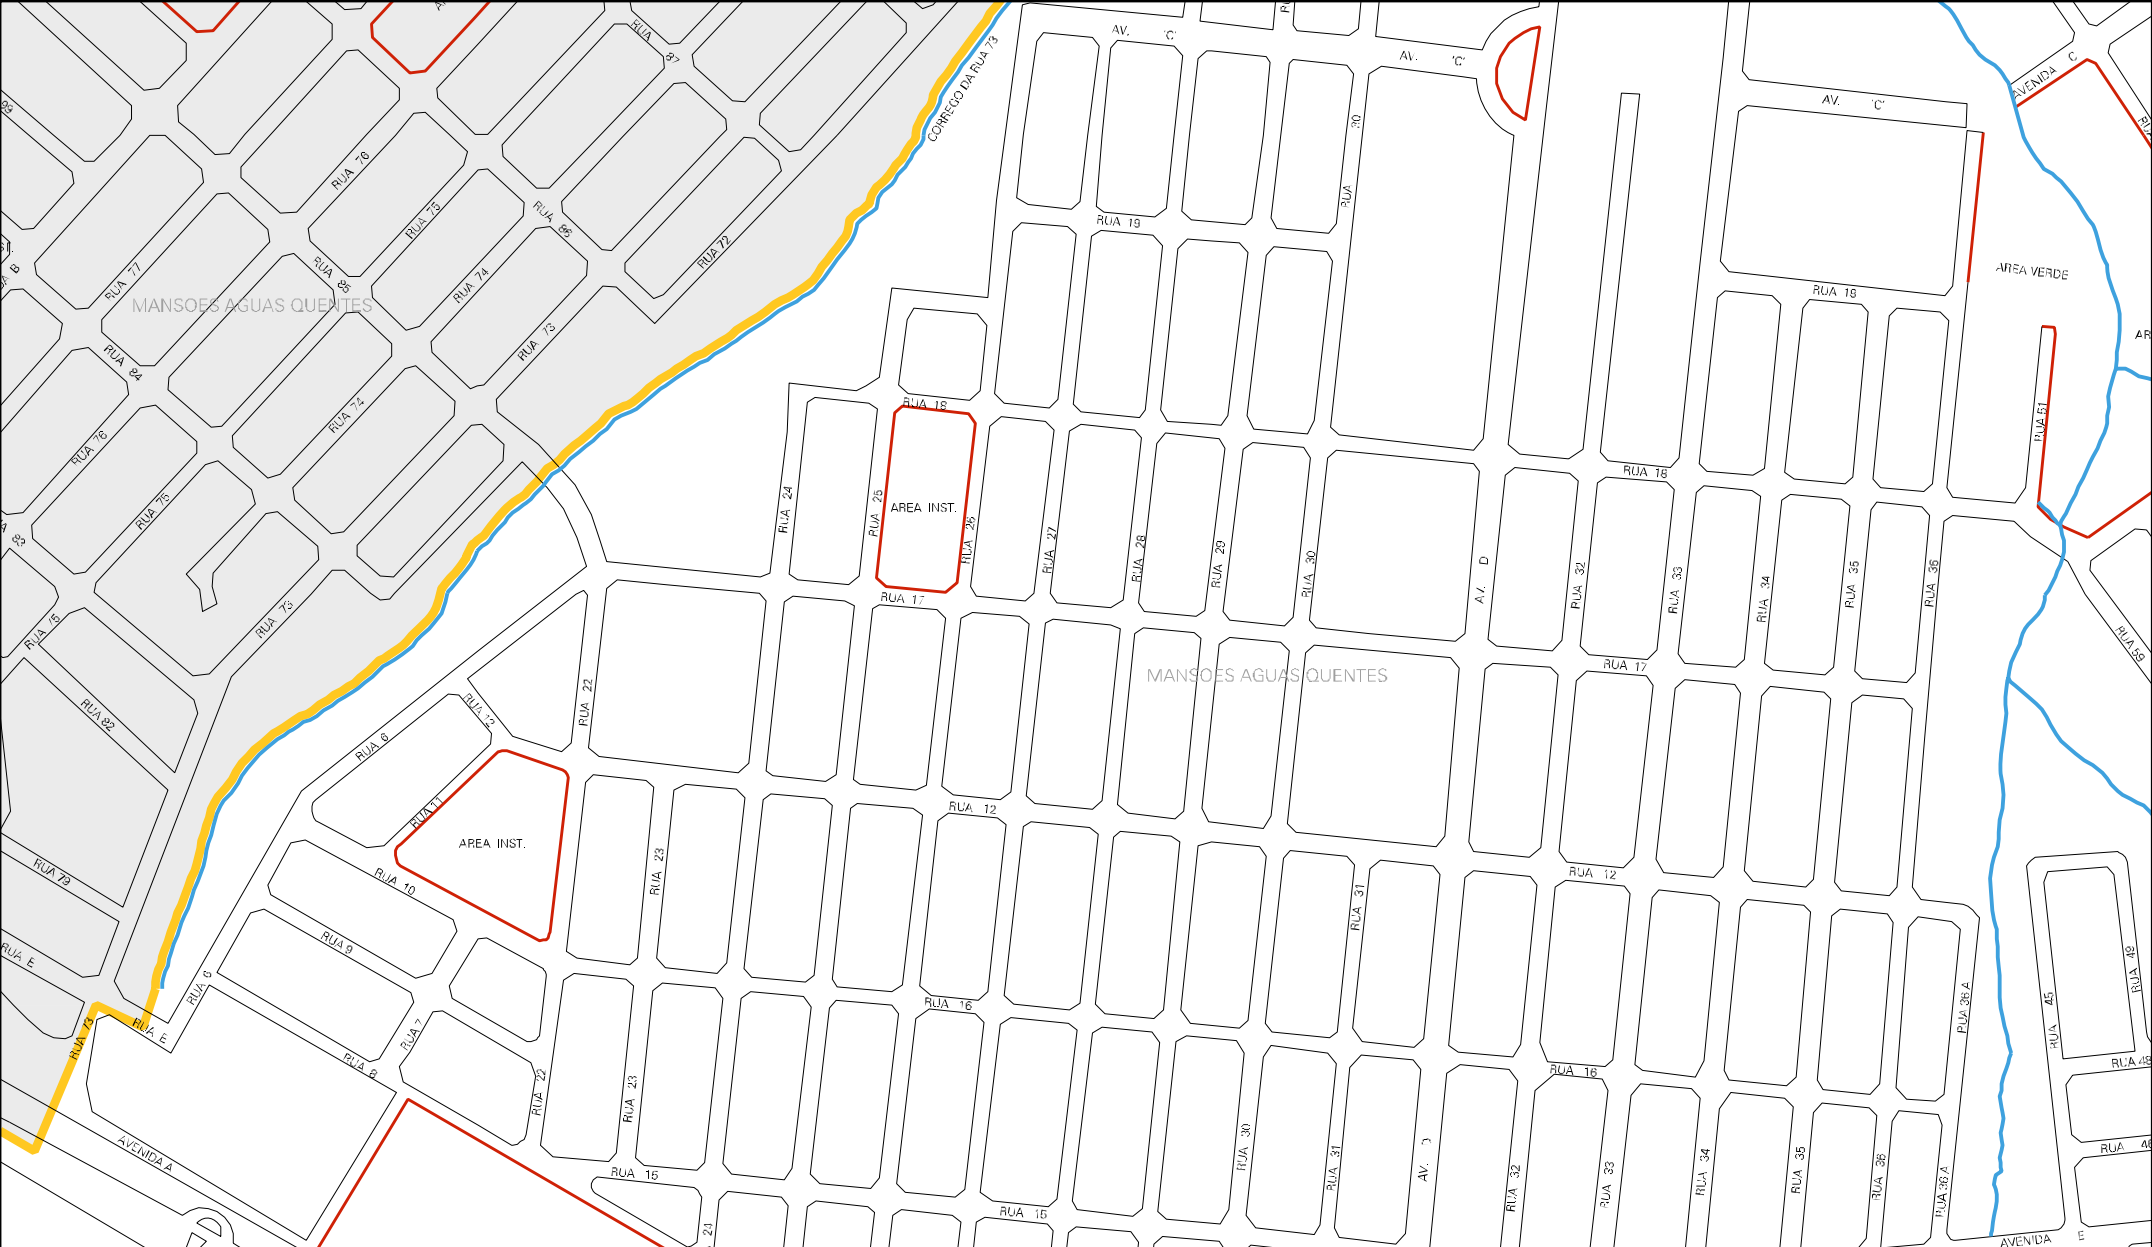

CORREGO S...

CORREGO RUA DO

CORREGO

RUA 99

RUA

RUA

101

RUA

100

R. 97

R. 96

LAURO MARIANO GARCIA E OUTROS

JOAO CANDIDO DA CUNIA FILHO

PELIPE JORGE MATAR

CENSO AGROPECUARIO 2008
CONTAGEM DA POPULAÇÃO 2007

MUNICIPIO: 04508 - CALDAS NOVAS
DISTRITO: 05 - CALDAS NOVAS
SUBDISTRITO: 00
SETOR: 0048 SITUACAO: 10

ESTADO DE GOIAS
MAPA DE SETOR URBANO - MSU
ESCALA: 1 : 8235