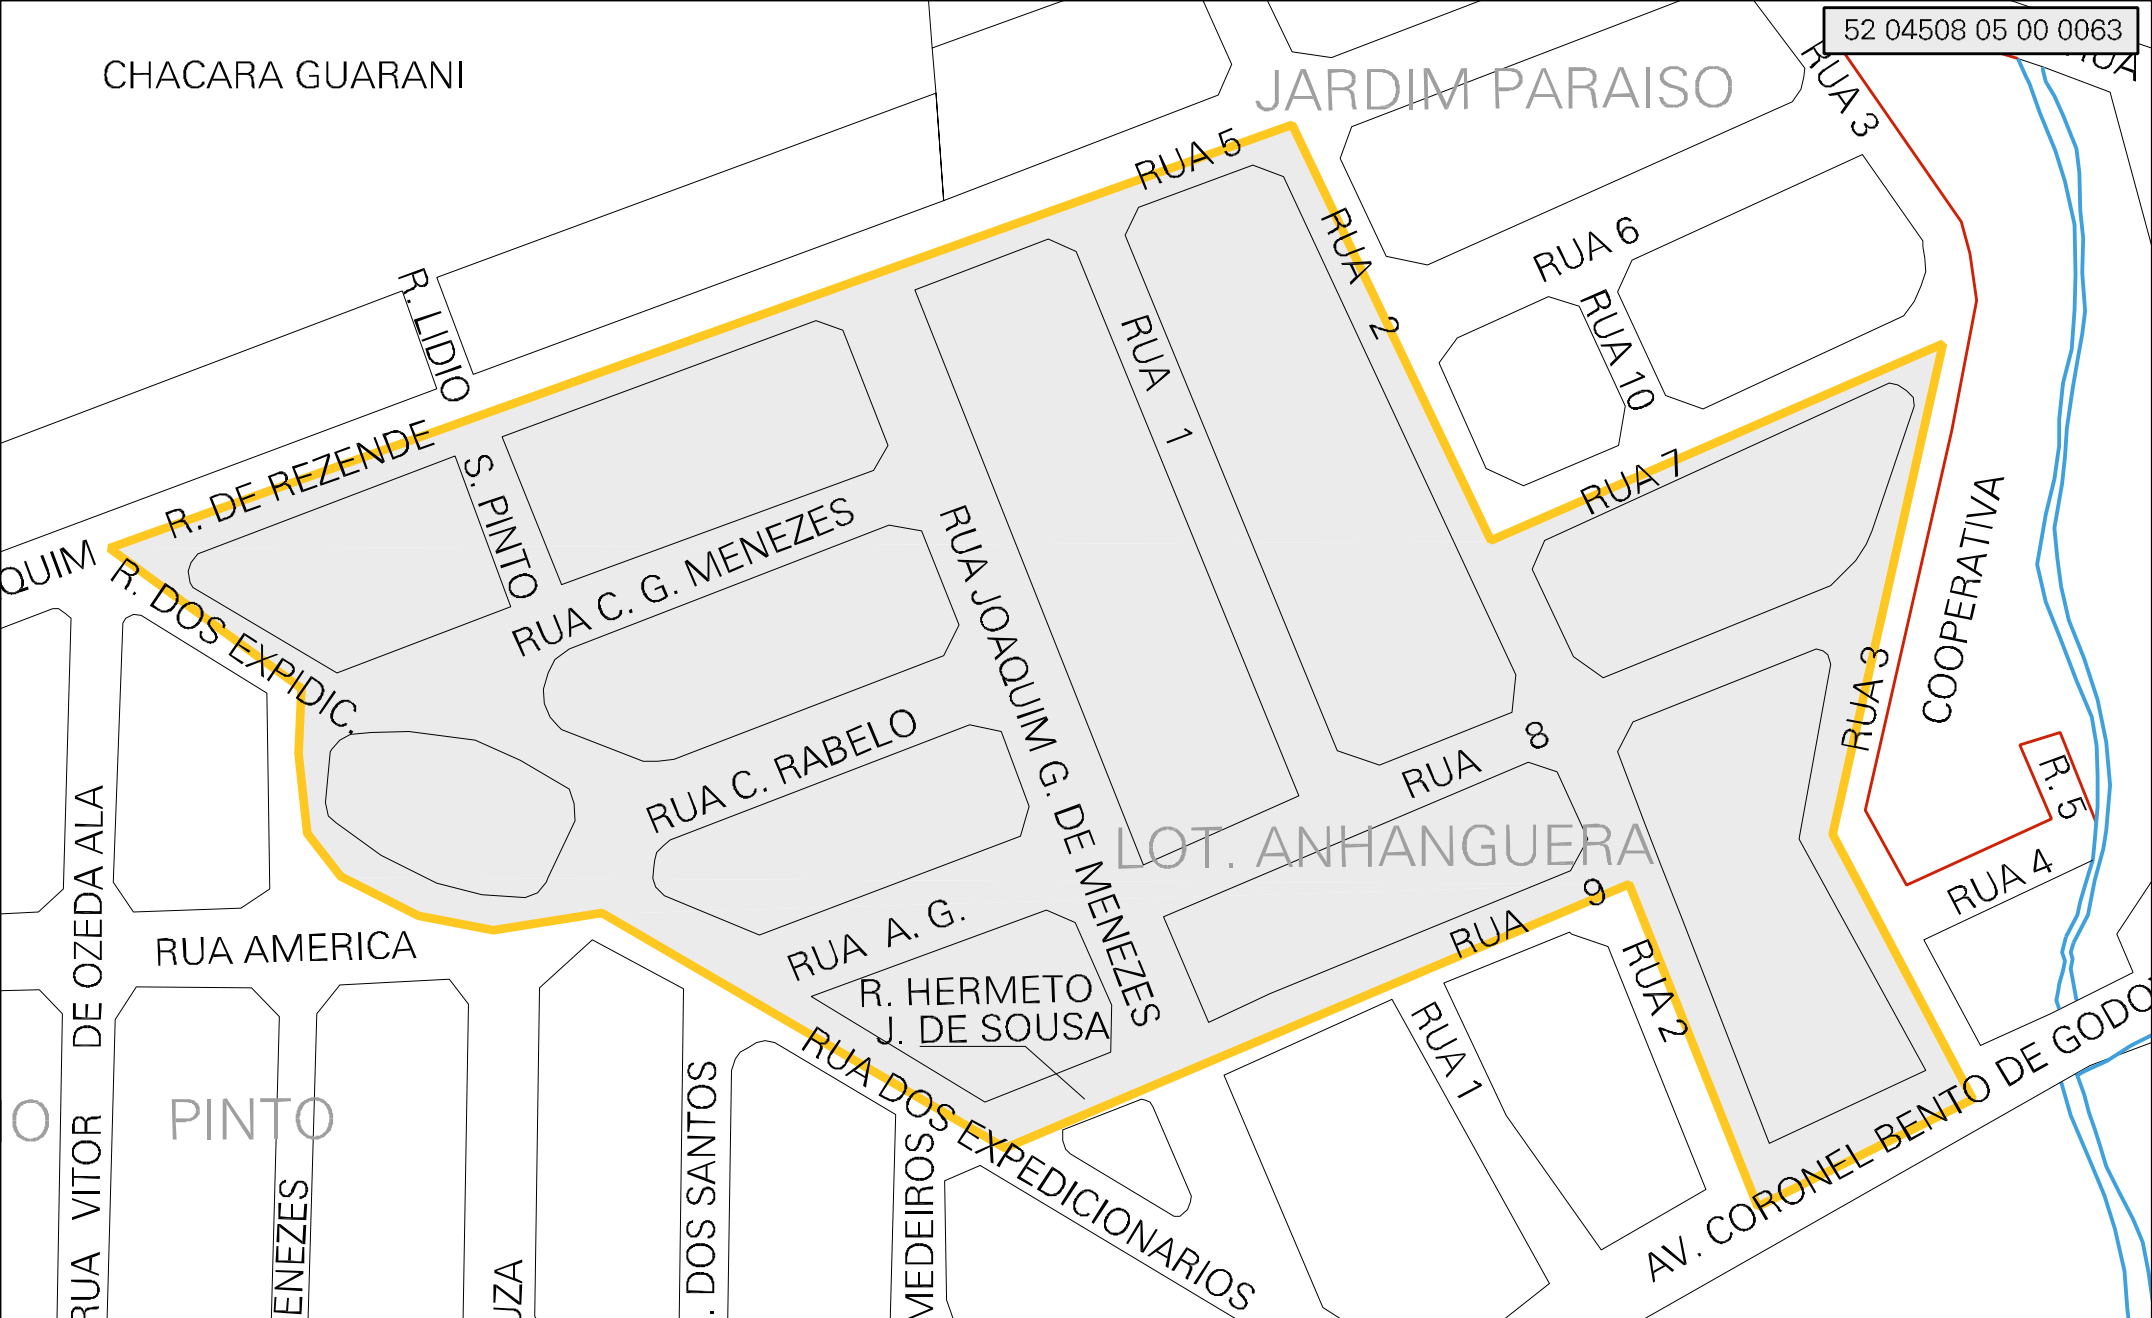

CHACARA GUARANI

JARDIM PARAISO

MUNICIPIO: 04508 - CALDAS NOVAS  
 DISTRITO: 05 - CALDAS NOVAS  
 SUBDISTRITO: 00  
 SETOR: 0063 SITUACAO: 10

ESTADO DE GOIAS  
 MAPA DE SETOR URBANO - MSU  
 ESCALA: 1 : 2540