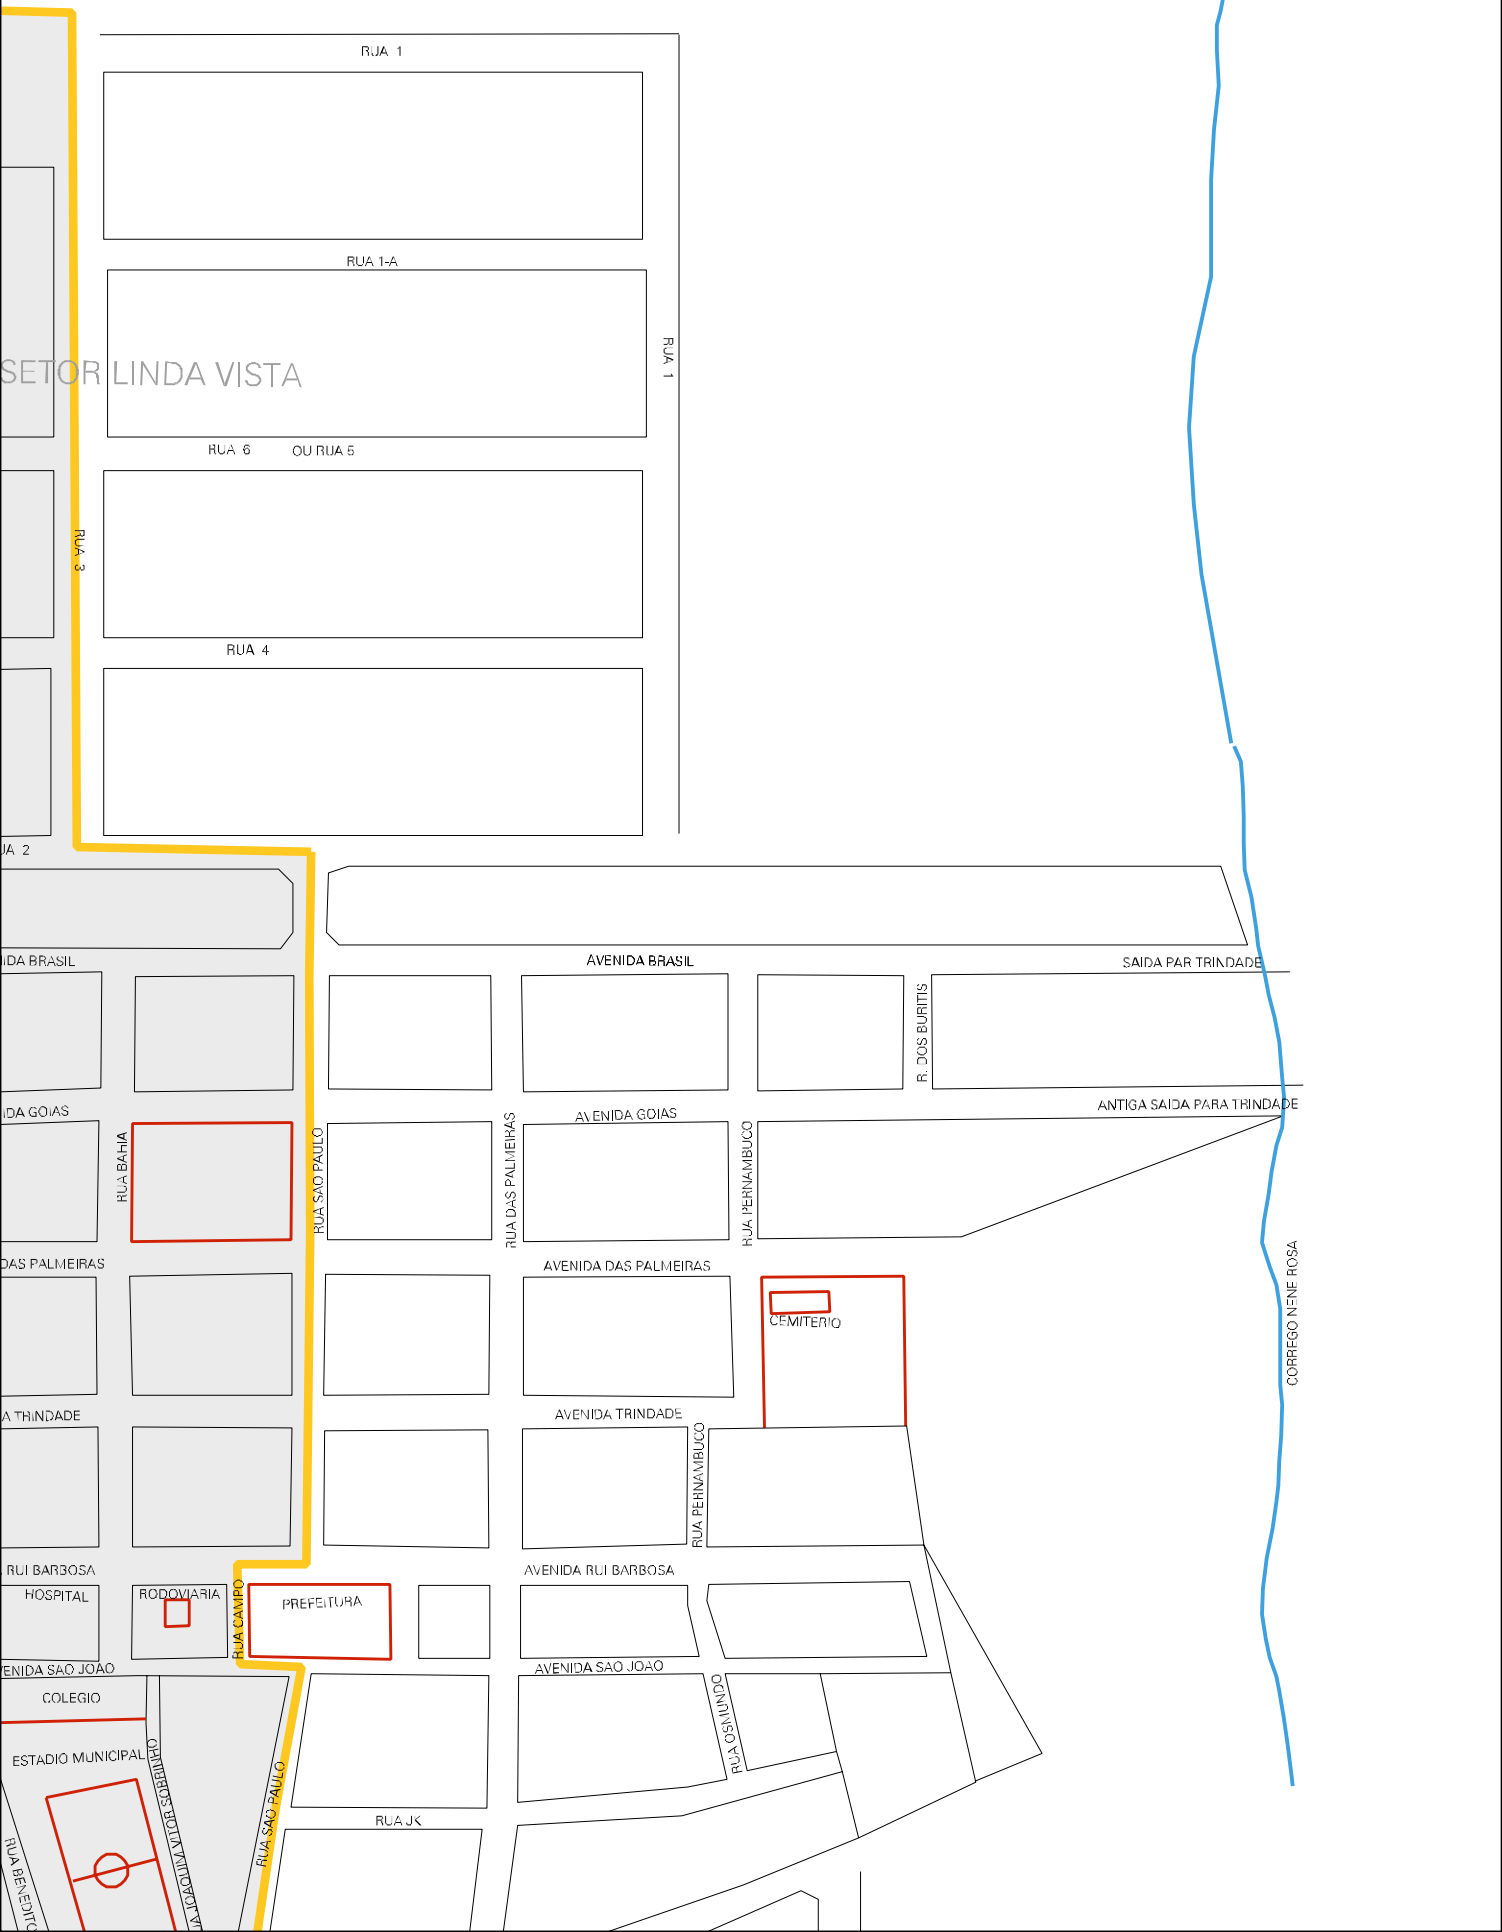

VERTENTE DO BALSAMO

RUA JOAO VITOR

RUA BENEDETO AVELINO

RUA MINAS GERAIS

AVENIDA

AVENIDA

AVENIDA

AVENIDA

AVENIDA TRINDADE

AVENIDA RUI BARBOSA

AVENIDA SAO JOAO

RUA JK

SAIDA PAR TRINDADE

ANTIGA SAIDA PARA TRINDADE

CEMITERIO

PREFEITURA

RODOVIARIA

R. DOS BURITIS

RUA PERNAAMBUCO

RUA PERNAAMBUCO

RUA OSVALDO

CORREGO NENE ROSA

SETOR BOA VISTA