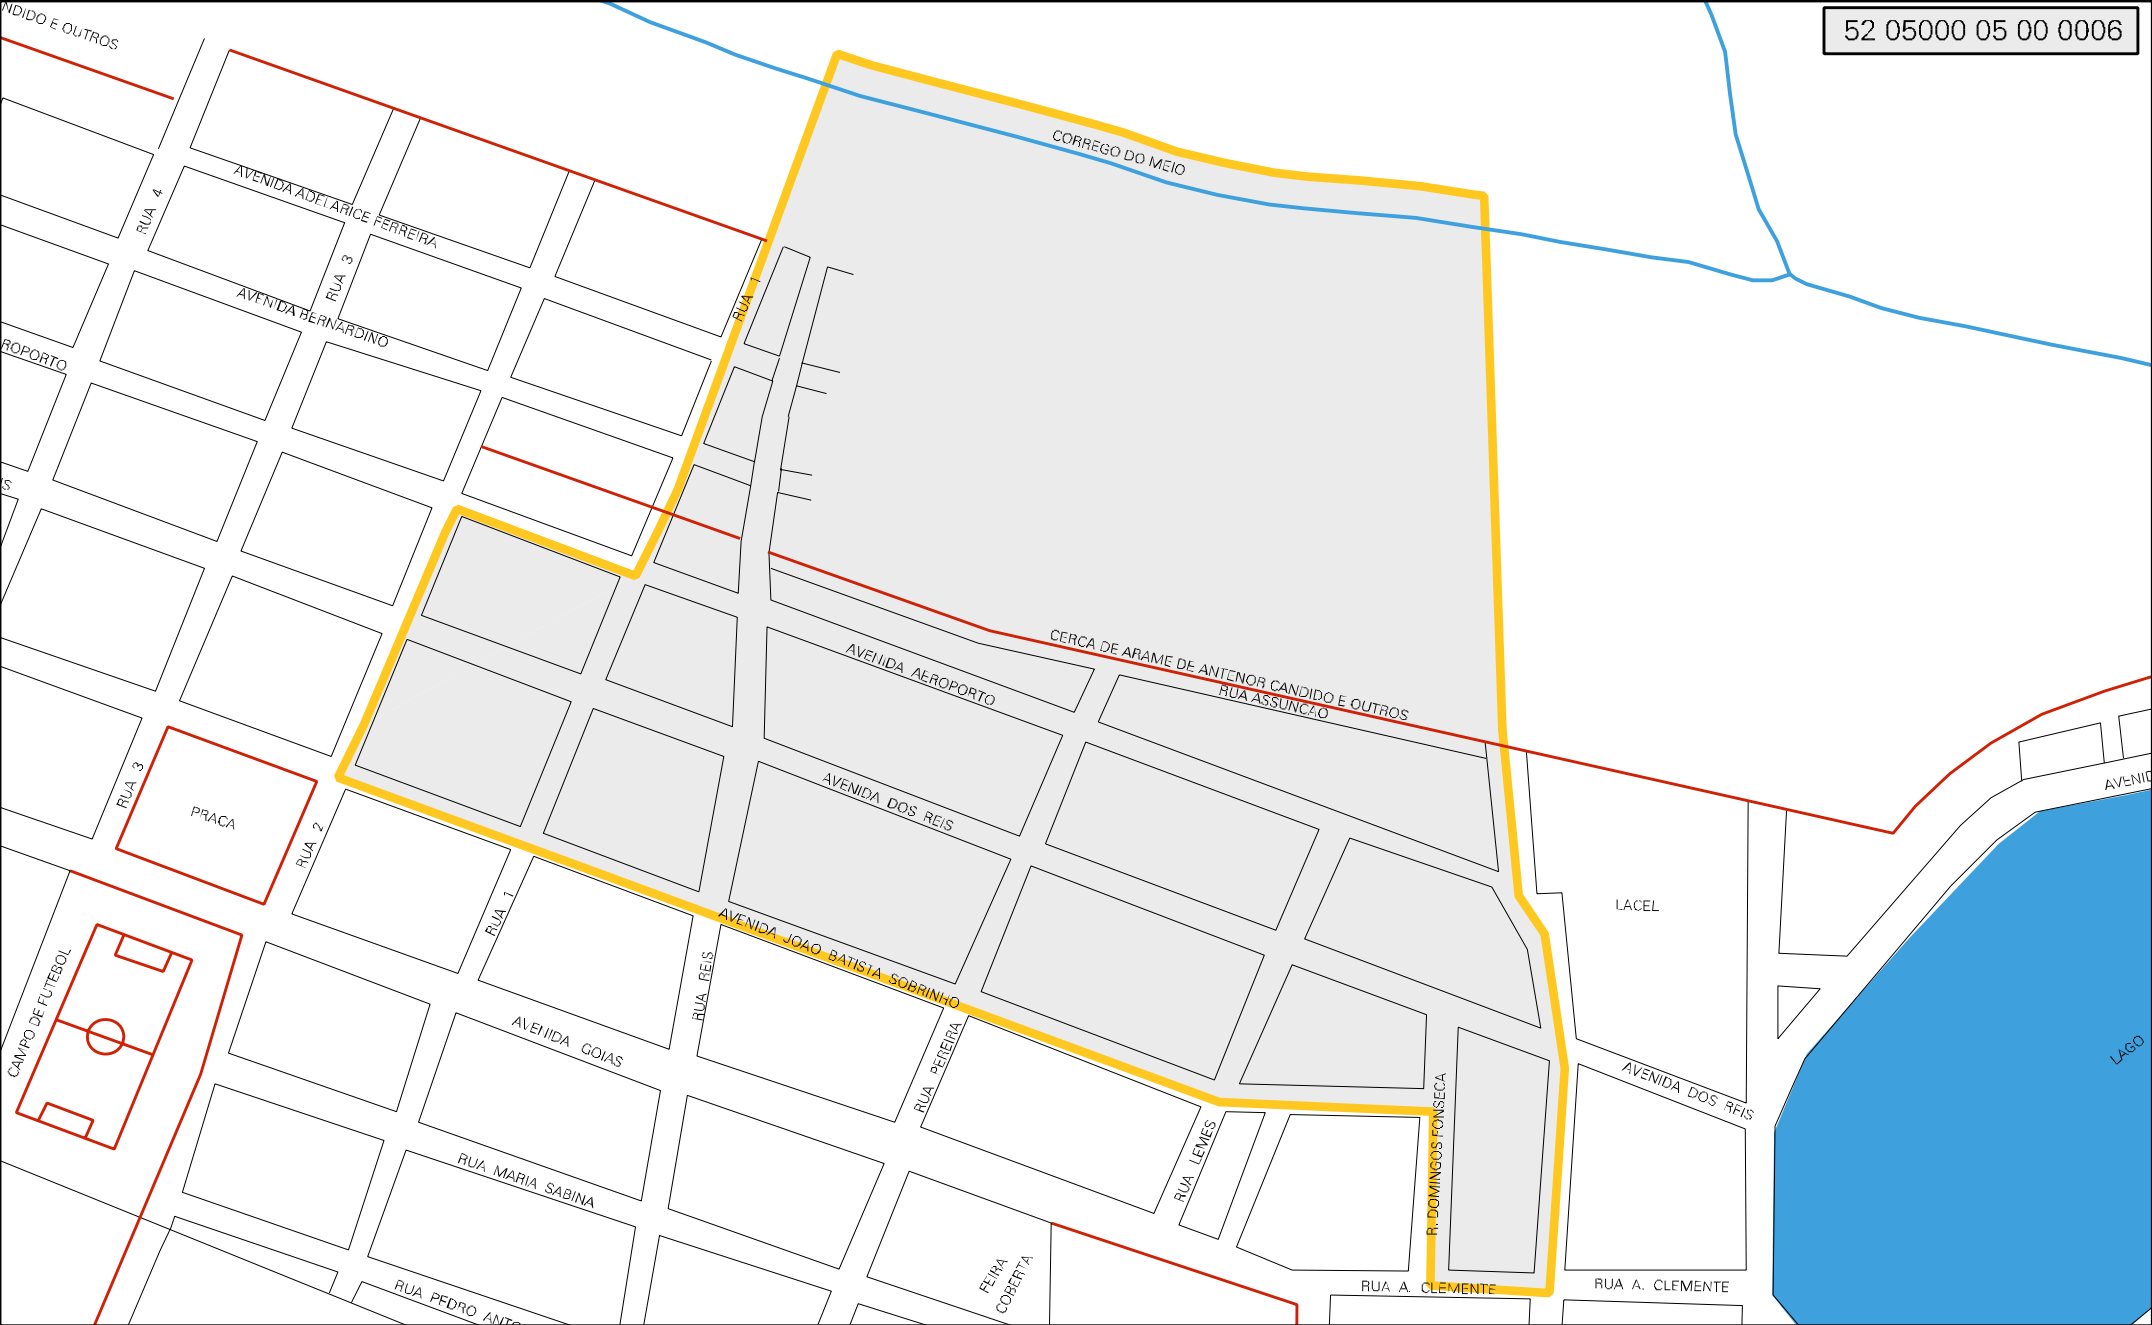

52 05000 05 00 0006

MUNICIPIO: 05000 - CARMO DO RIO VERDE
 DISTRITO: 05 - CARMO DO RIO VERDE
 SUBDISTRITO: 00
 SETOR: 0006 SITUACAO: 10

ESTADO DE GOIAS
 MAPA DE SETOR URBANO - MSU
 ESCALA: 1 : 4752