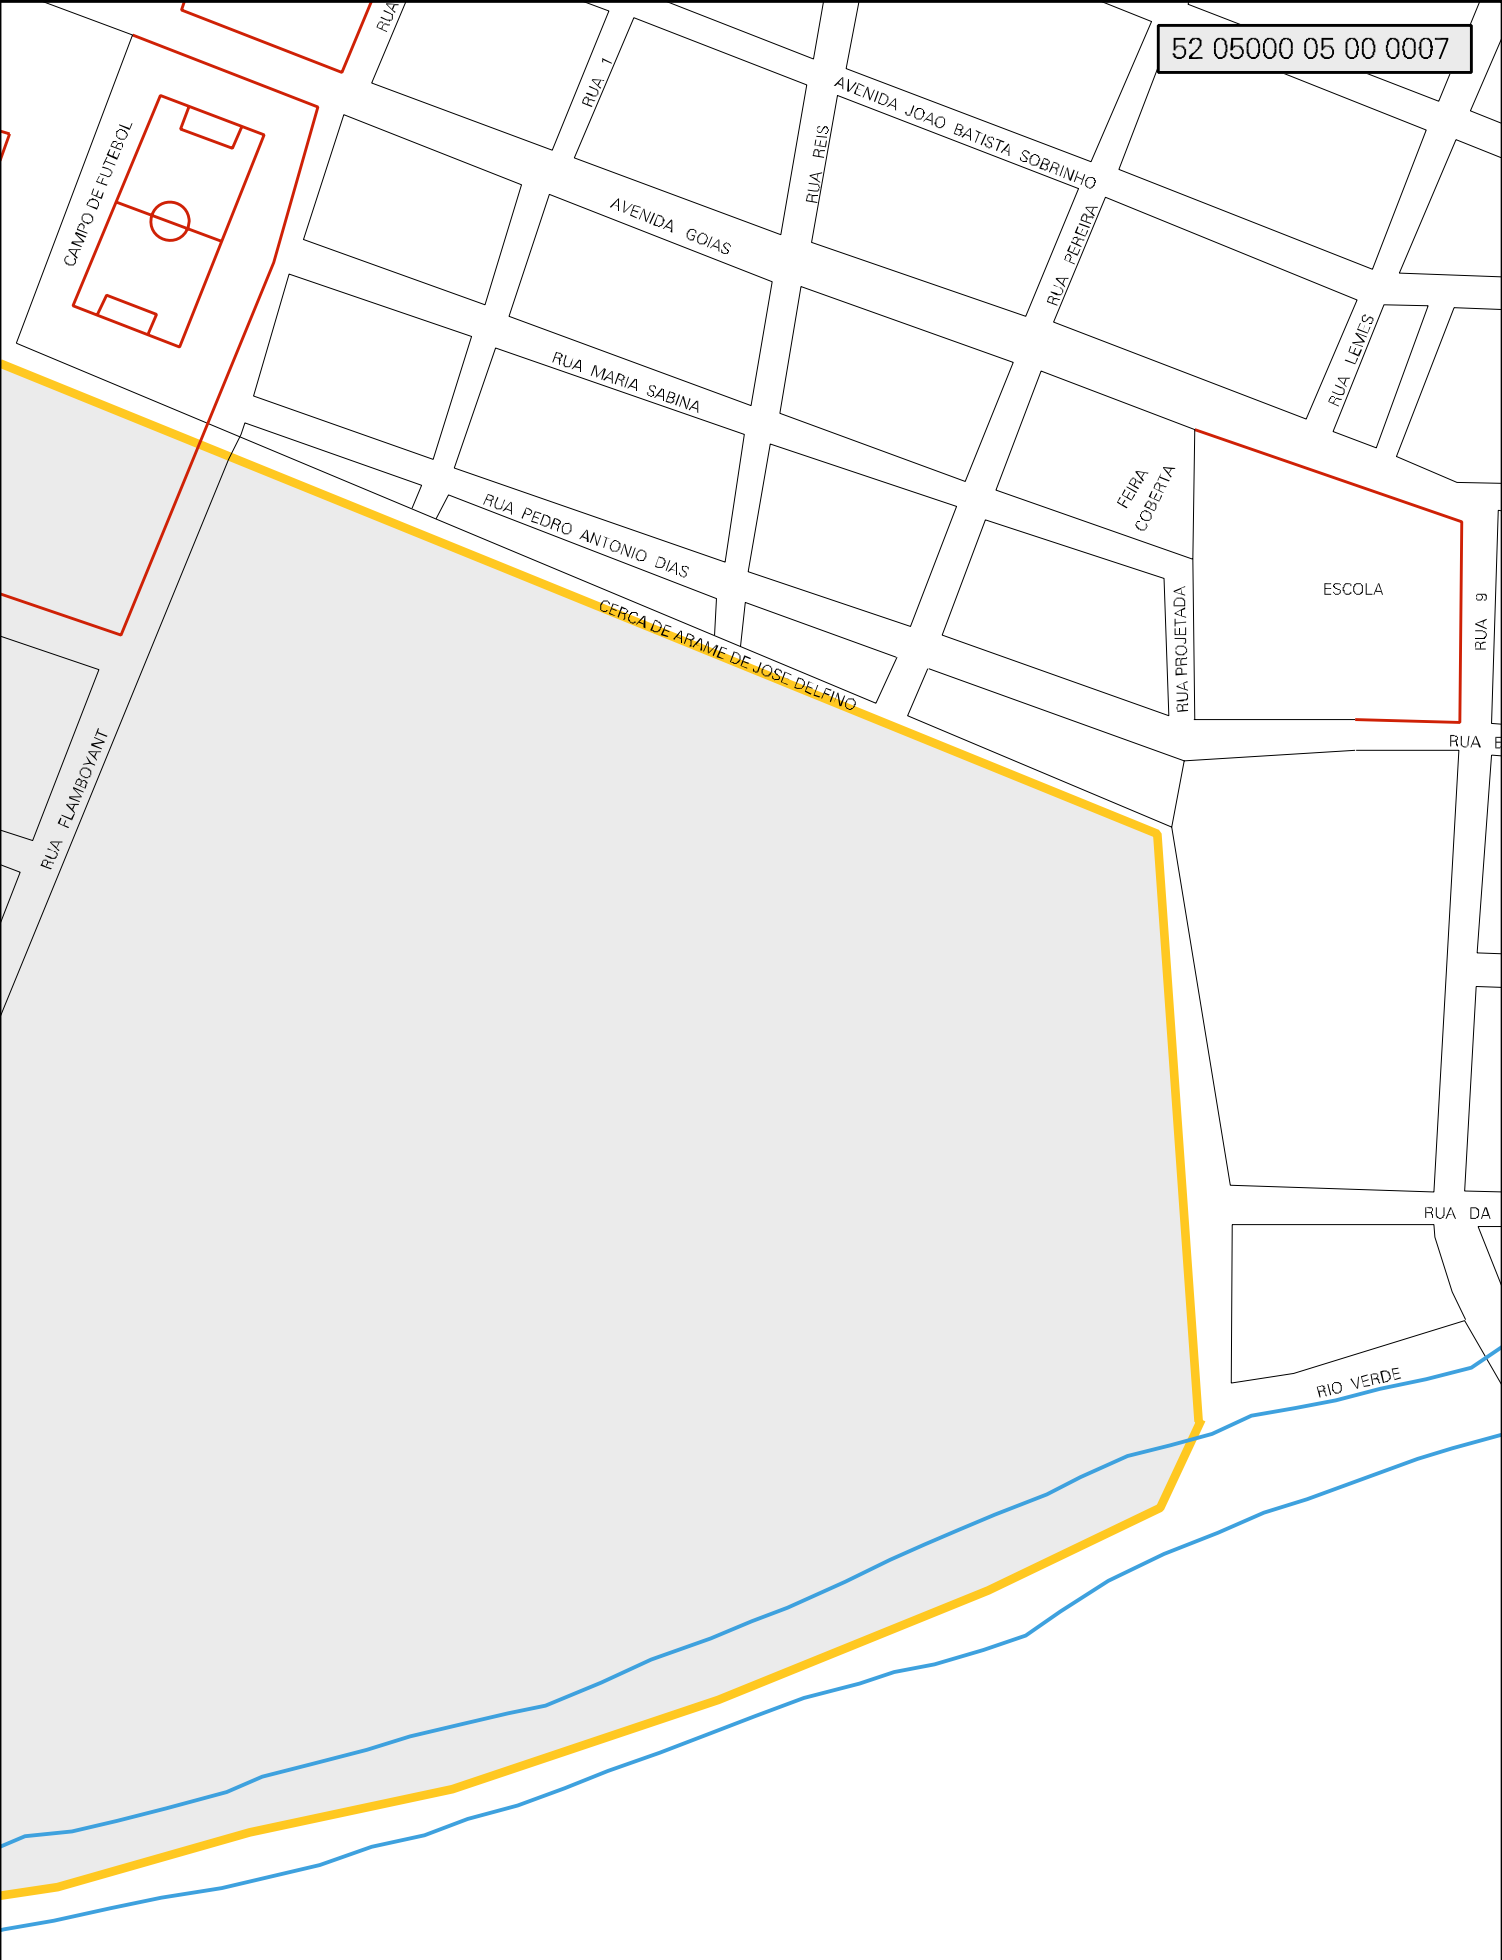

52 05000 05 00 0007

ESTADO DE GOIAS
MAPA DE SETOR URBANO - MSU
ESCALA: 1 : 4383