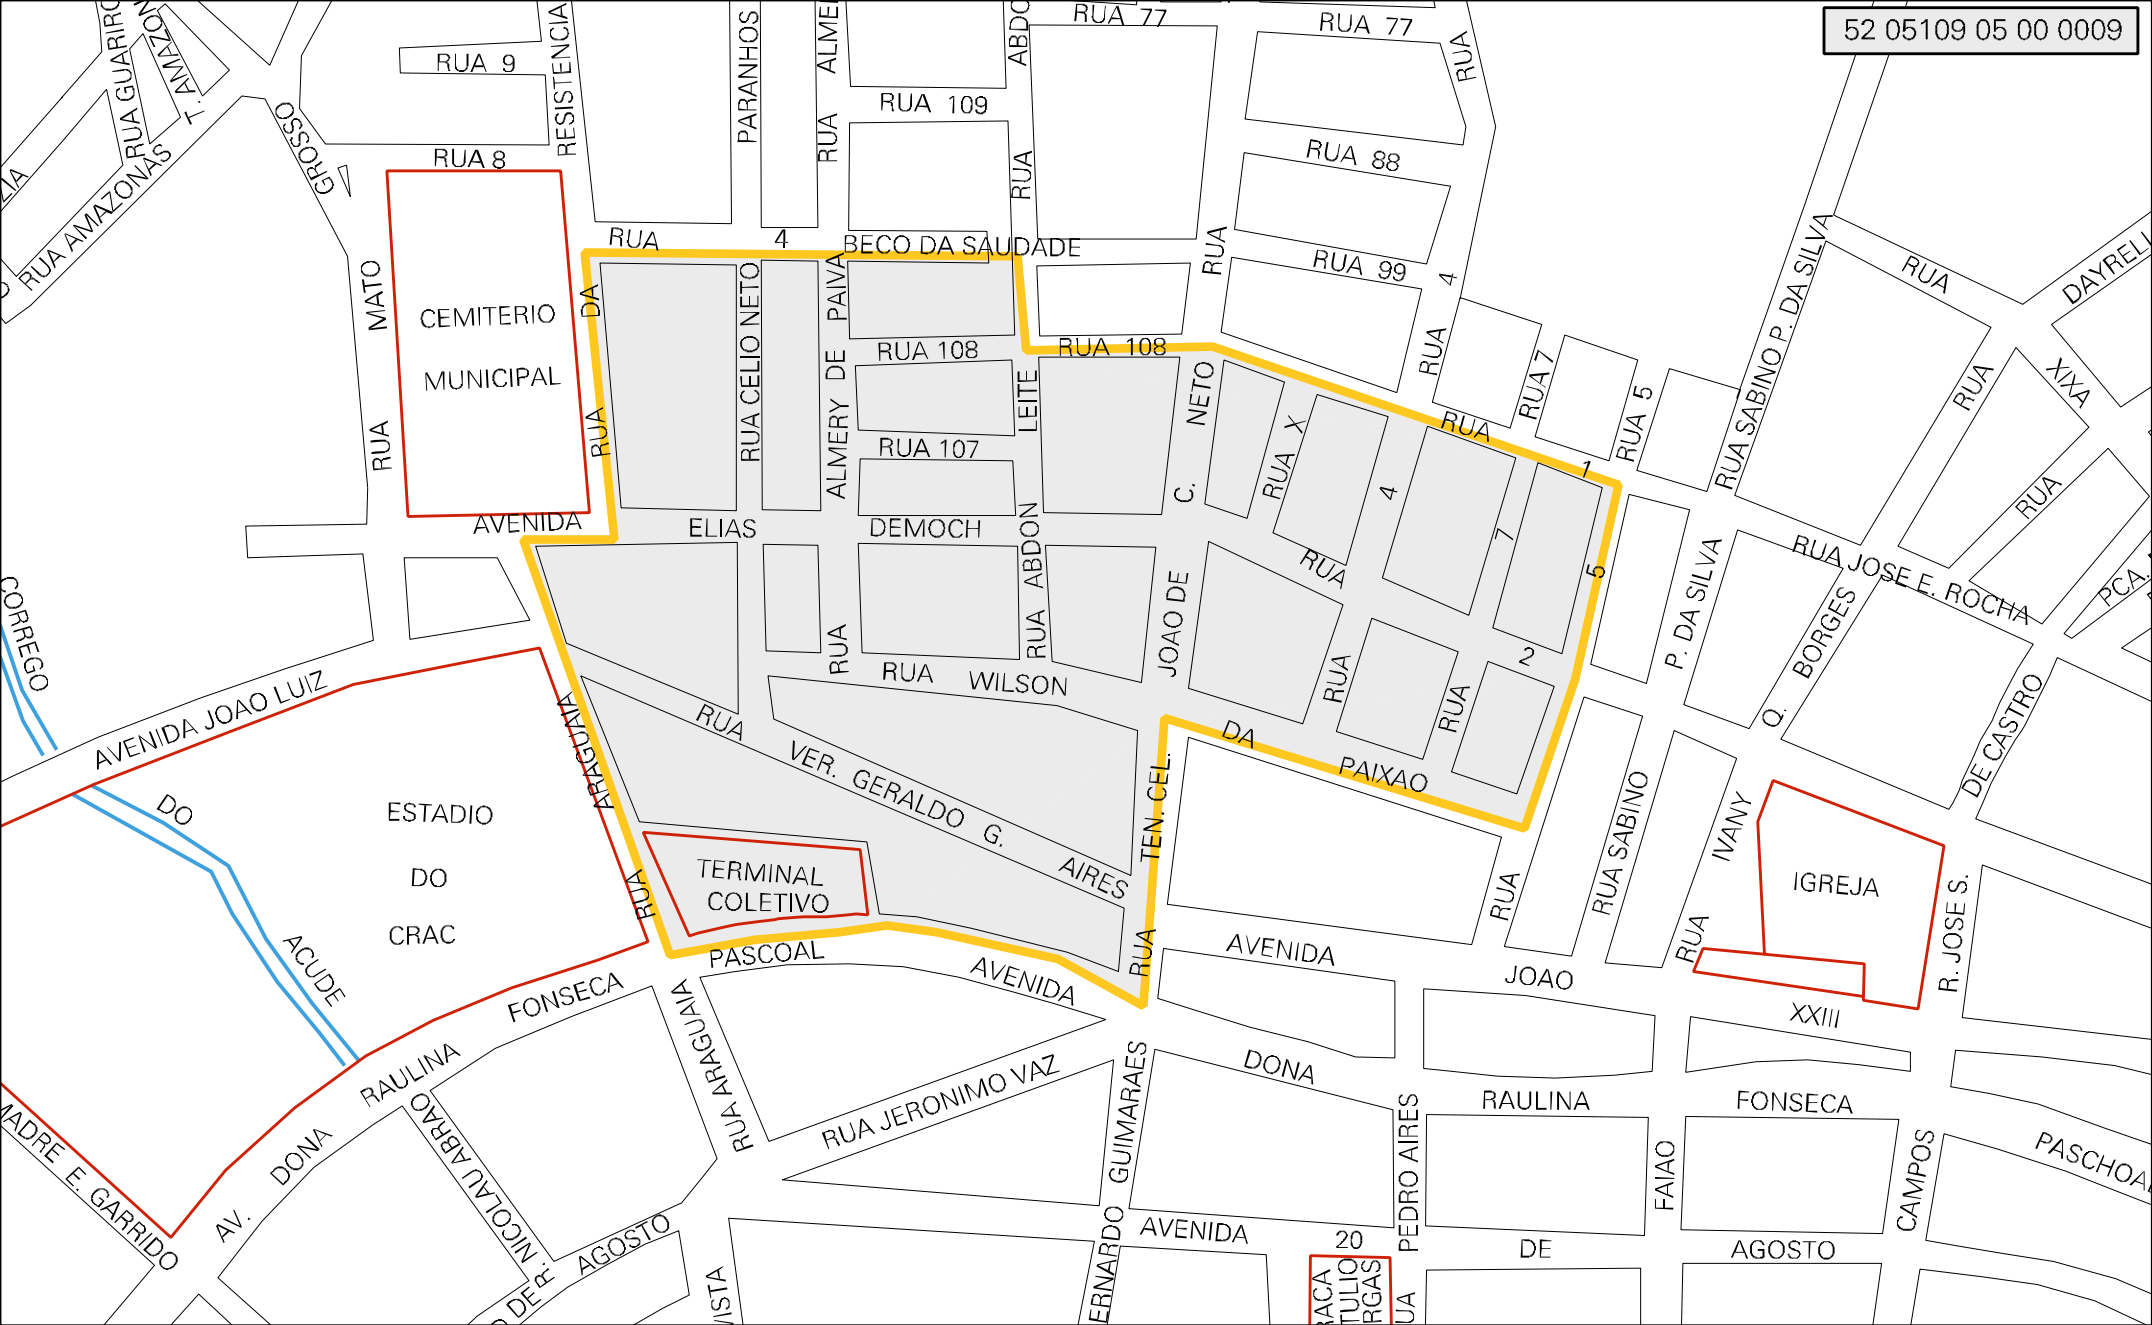

52 05109 05 00 0009

MUNICIPIO: 05109 - CATALÃO  
 DISTRITO: 05 - CATALÃO  
 SUBDISTRITO: 00  
 SETOR: 0009 SITUACAO: 10

ESTADO DE GOIAS  
 MAPA DE SETOR URBANO - MSU  
 ESCALA: 1 : 3834

CENSO AGROPECUARIO 2008  
 CONTAGEM DA POPULACAO 2007