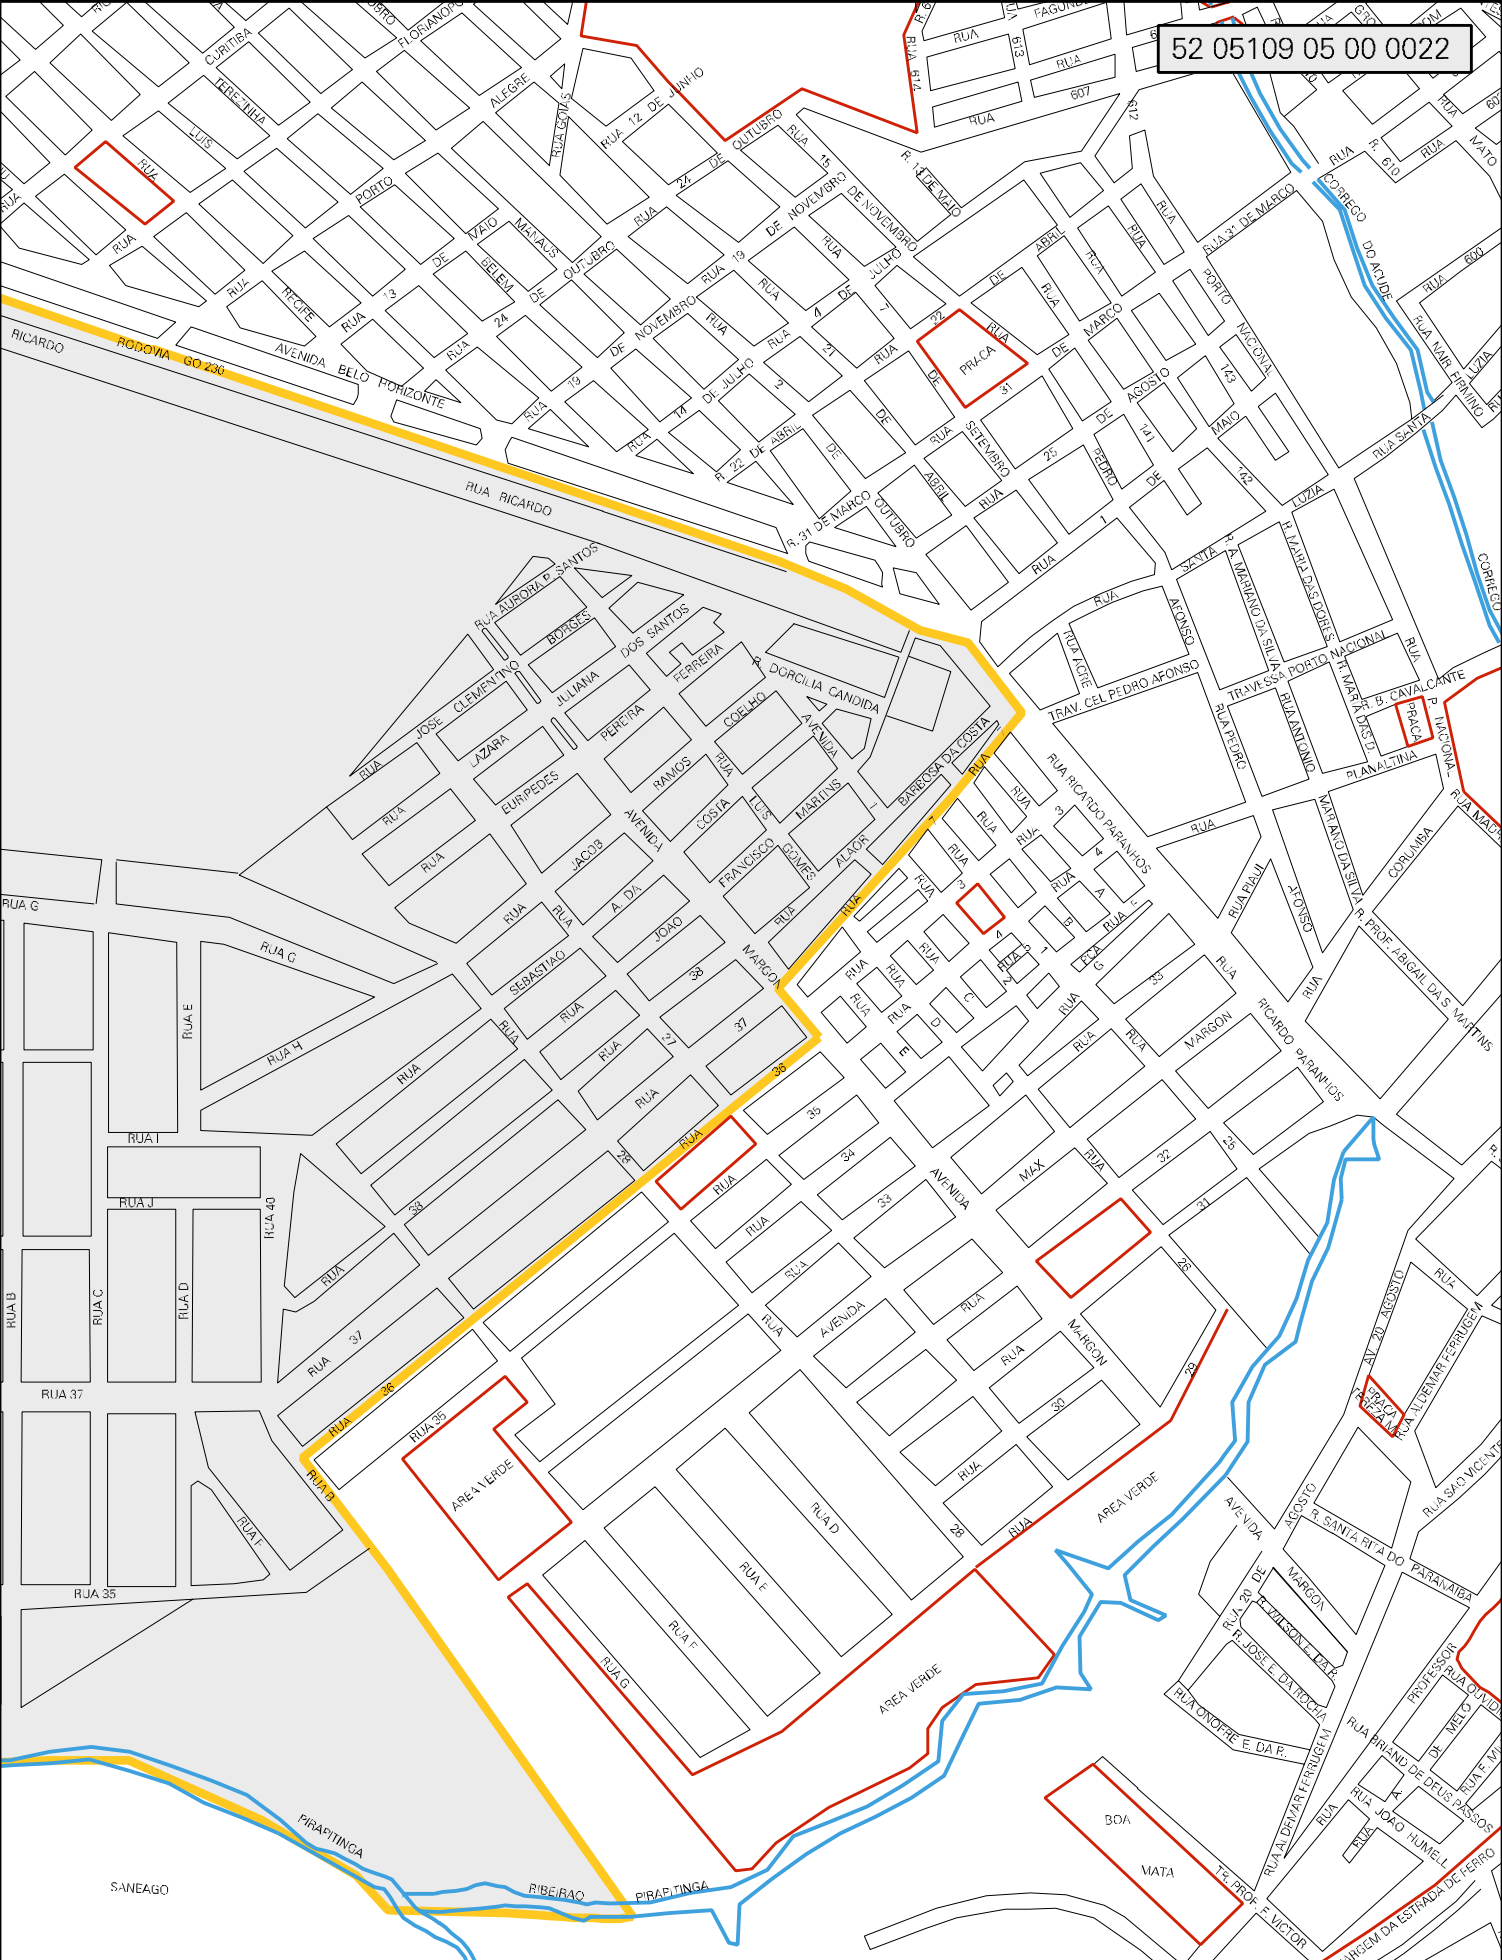

MUNICIPIO: 05109 - CATALÃO
DISTRITO: 05 - CATALÃO
SUBDISTRITO: 00
SETOR: 0022 SITUAÇÃO: 10

52 05109 05 00 0022

ESTADO DE GOIAS
MAPA DE SETOR URBANO - MSU
ESCALA: 1 : 7995