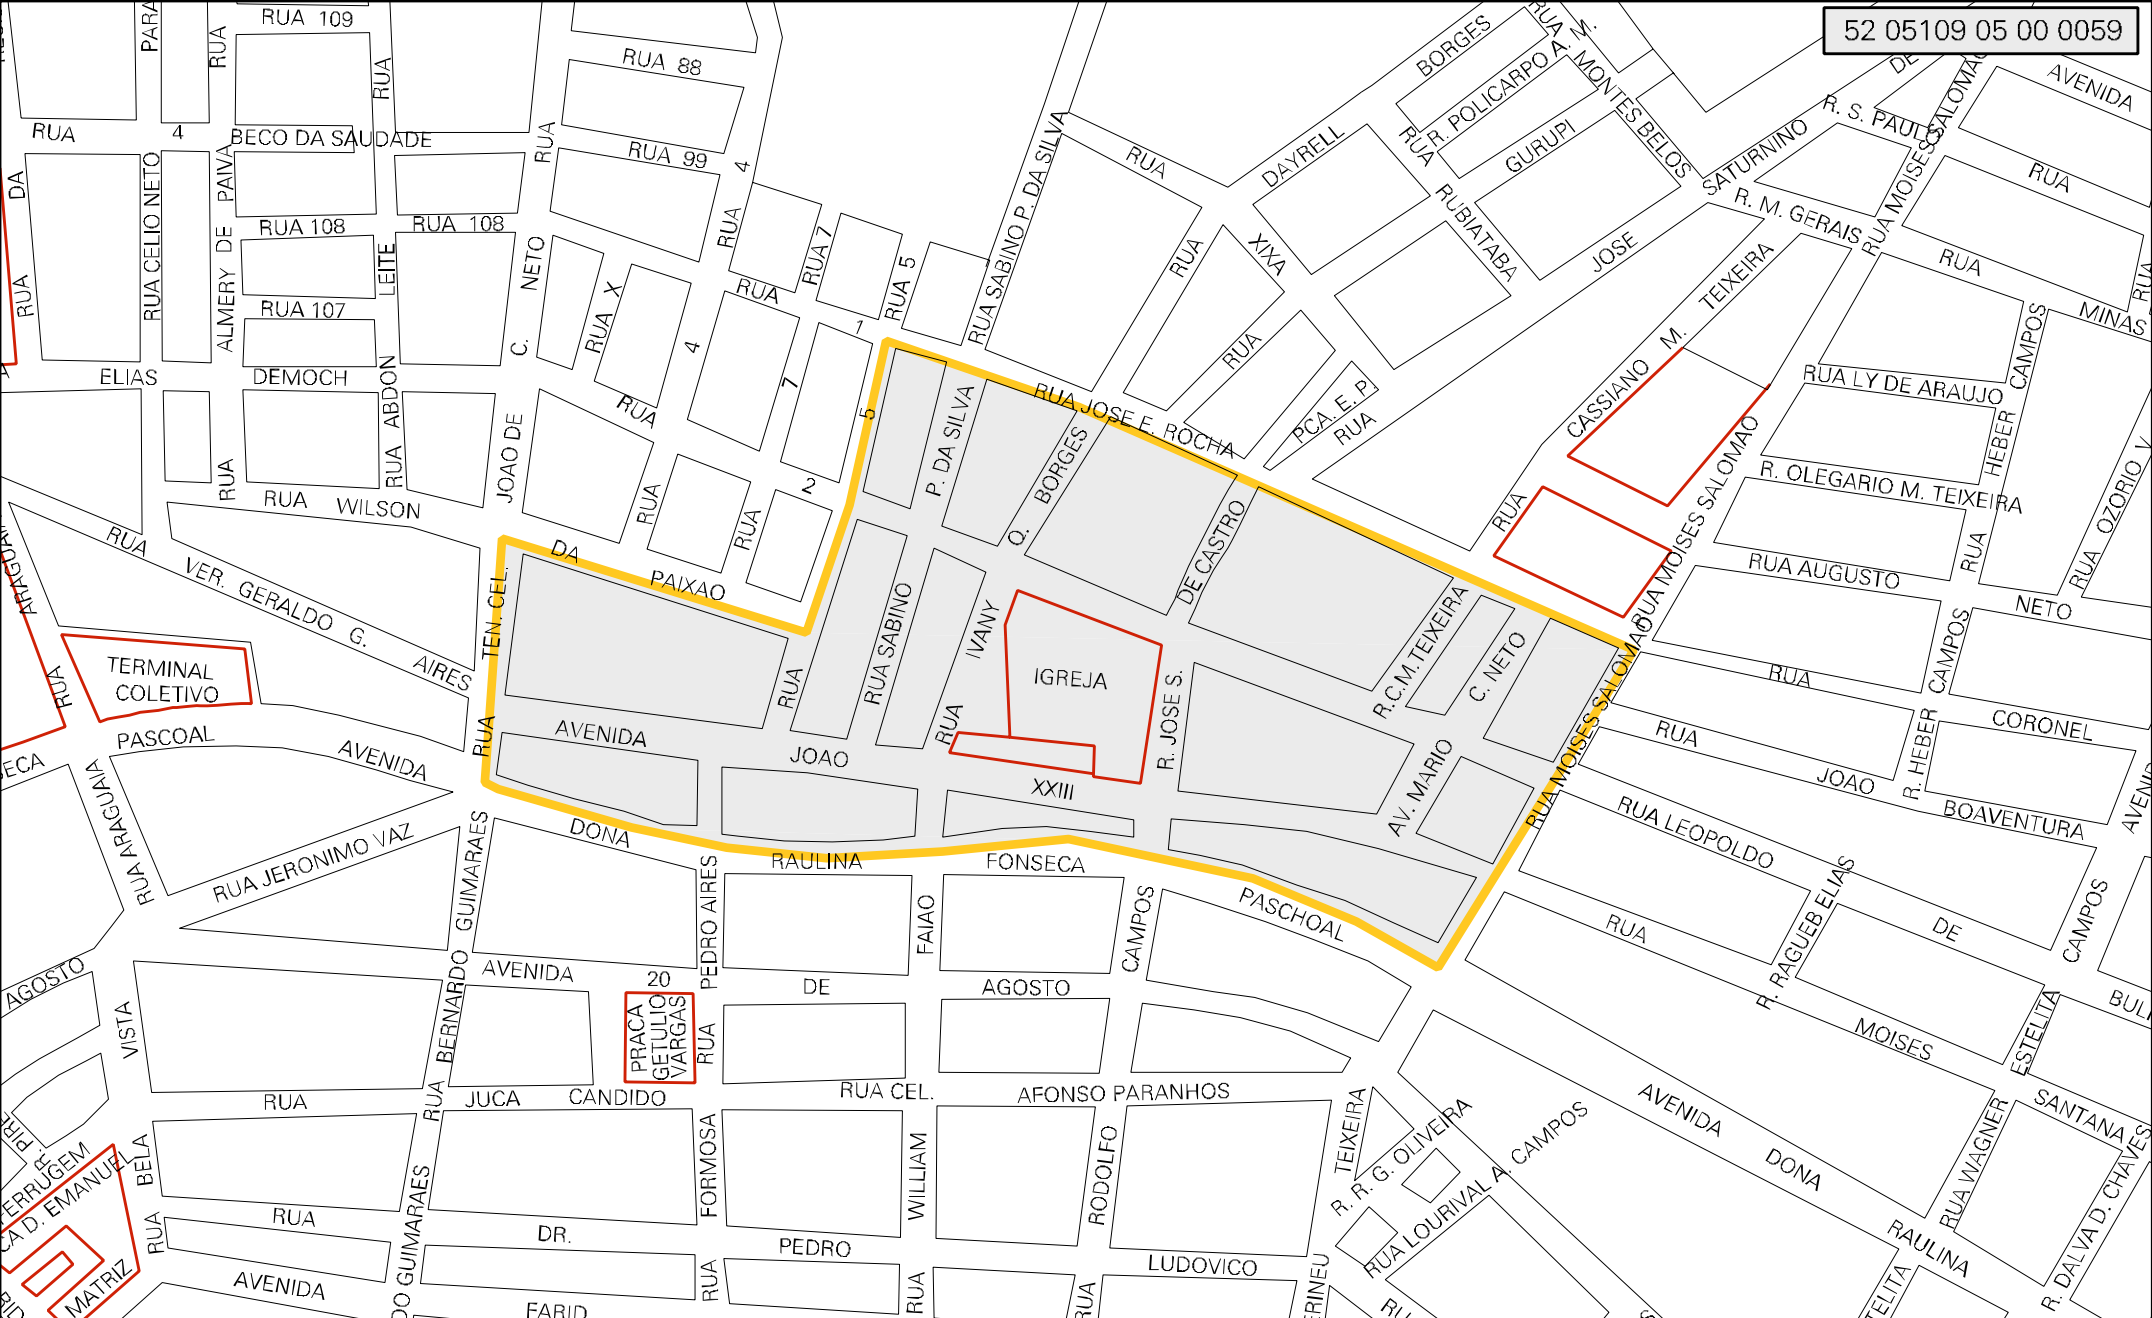

52 05109 05 00 0059

MUNICIPIO: 05109 - CATALÃO
DISTRITO: 05 - CATALÃO
SUBDISTRITO: 00
SETOR: 0059 SITUACAO: 10

ESTADO DE GOIAS
MAPA DE SETOR URBANO - MSU
ESCALA: 1 : 4532