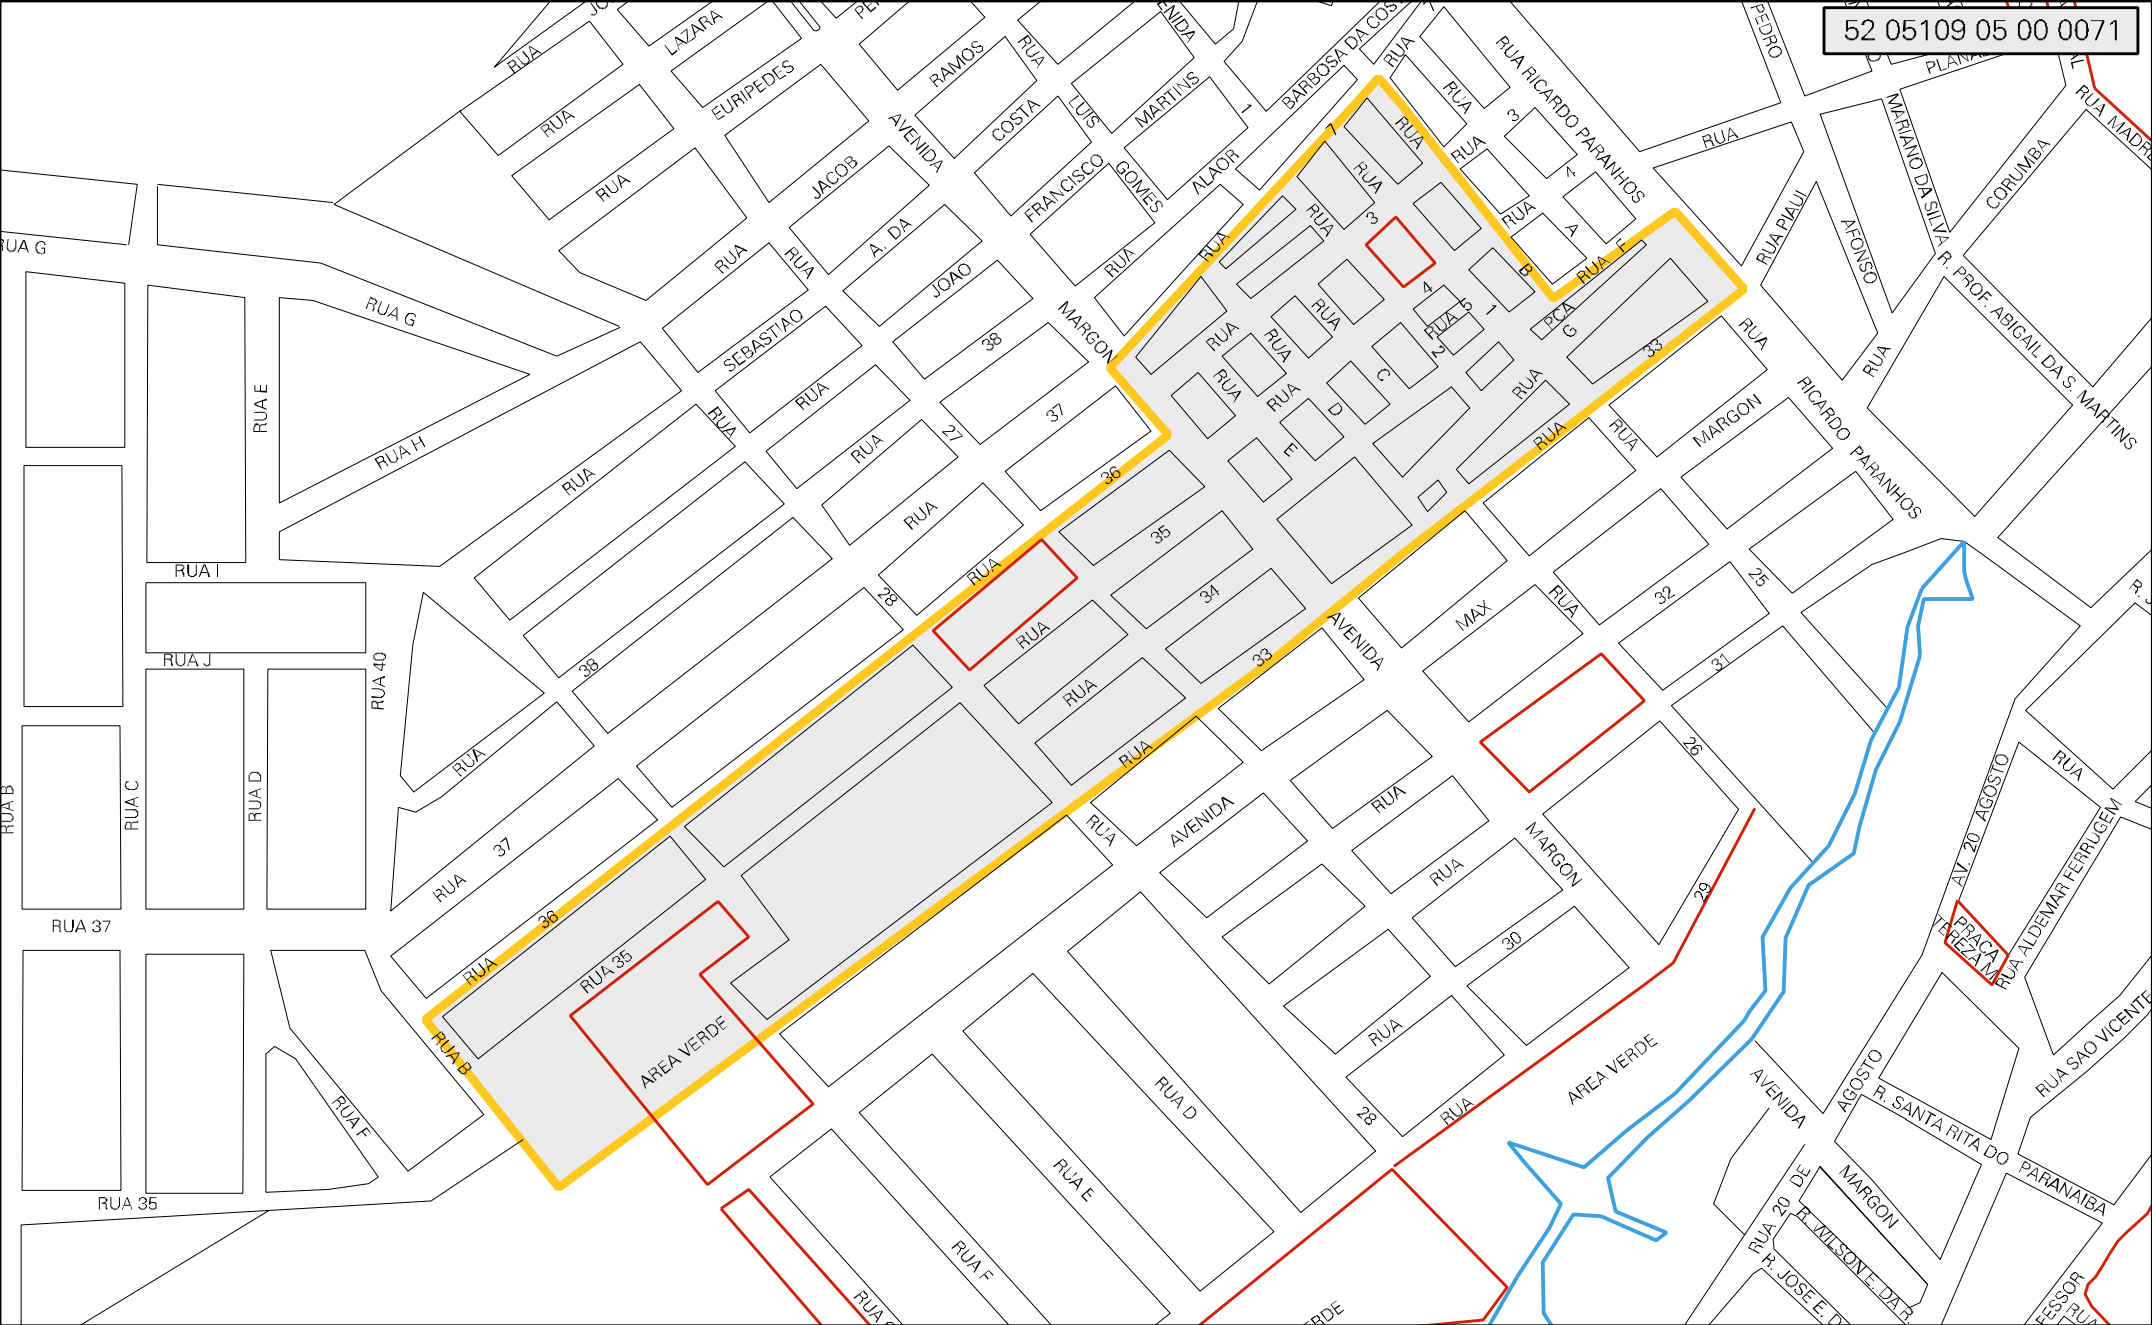

52 05109 05 00 0071

MUNICIPIO: 05109 - CATALÃO
 DISTRITO: 05 - CATALÃO
 SUBDISTRITO: 00
 SETOR: 0071 SITUACAO: 10

ESTADO DE GOIAS
 MAPA DE SETOR URBANO - MSU
 ESCALA: 1 : 5564