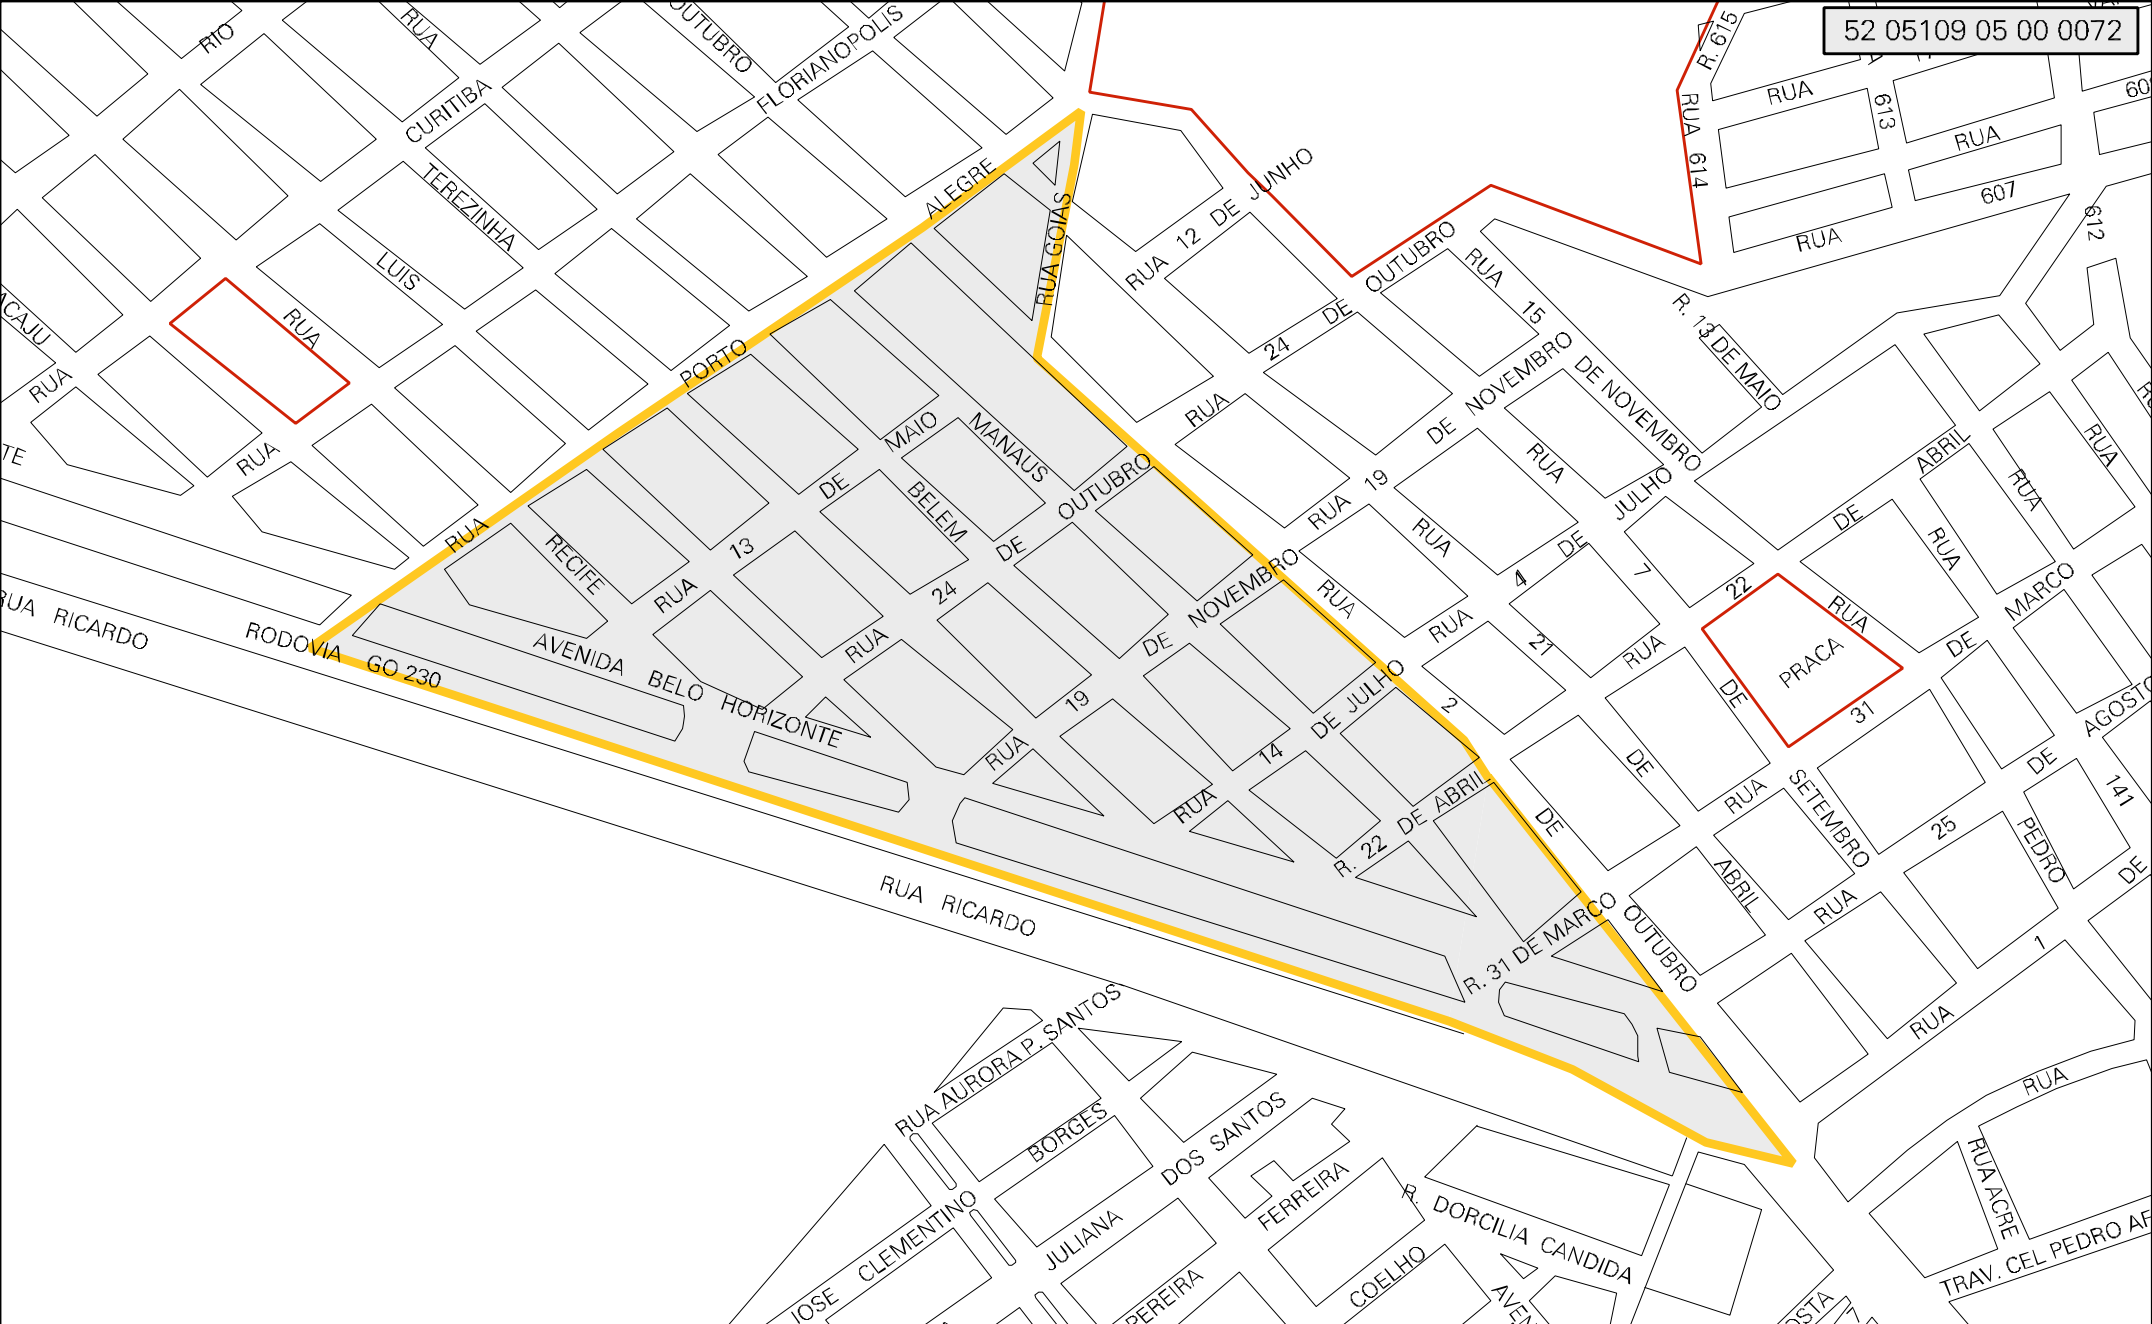

52 05109 05 00 0072

MUNICIPIO: 05109 - CATALÃO
DISTRITO: 05 - CATALÃO
SUBDISTRITO: 00
SETOR: 0072 SITUACAO: 10

CENSO AGROPECUARIO 2006
CONTAGEM DA POPULAÇÃO 2007

ESTADO DE GOIAS
MAPA DE SETOR URBANO - MSU
ESCALA: 1 : 4394