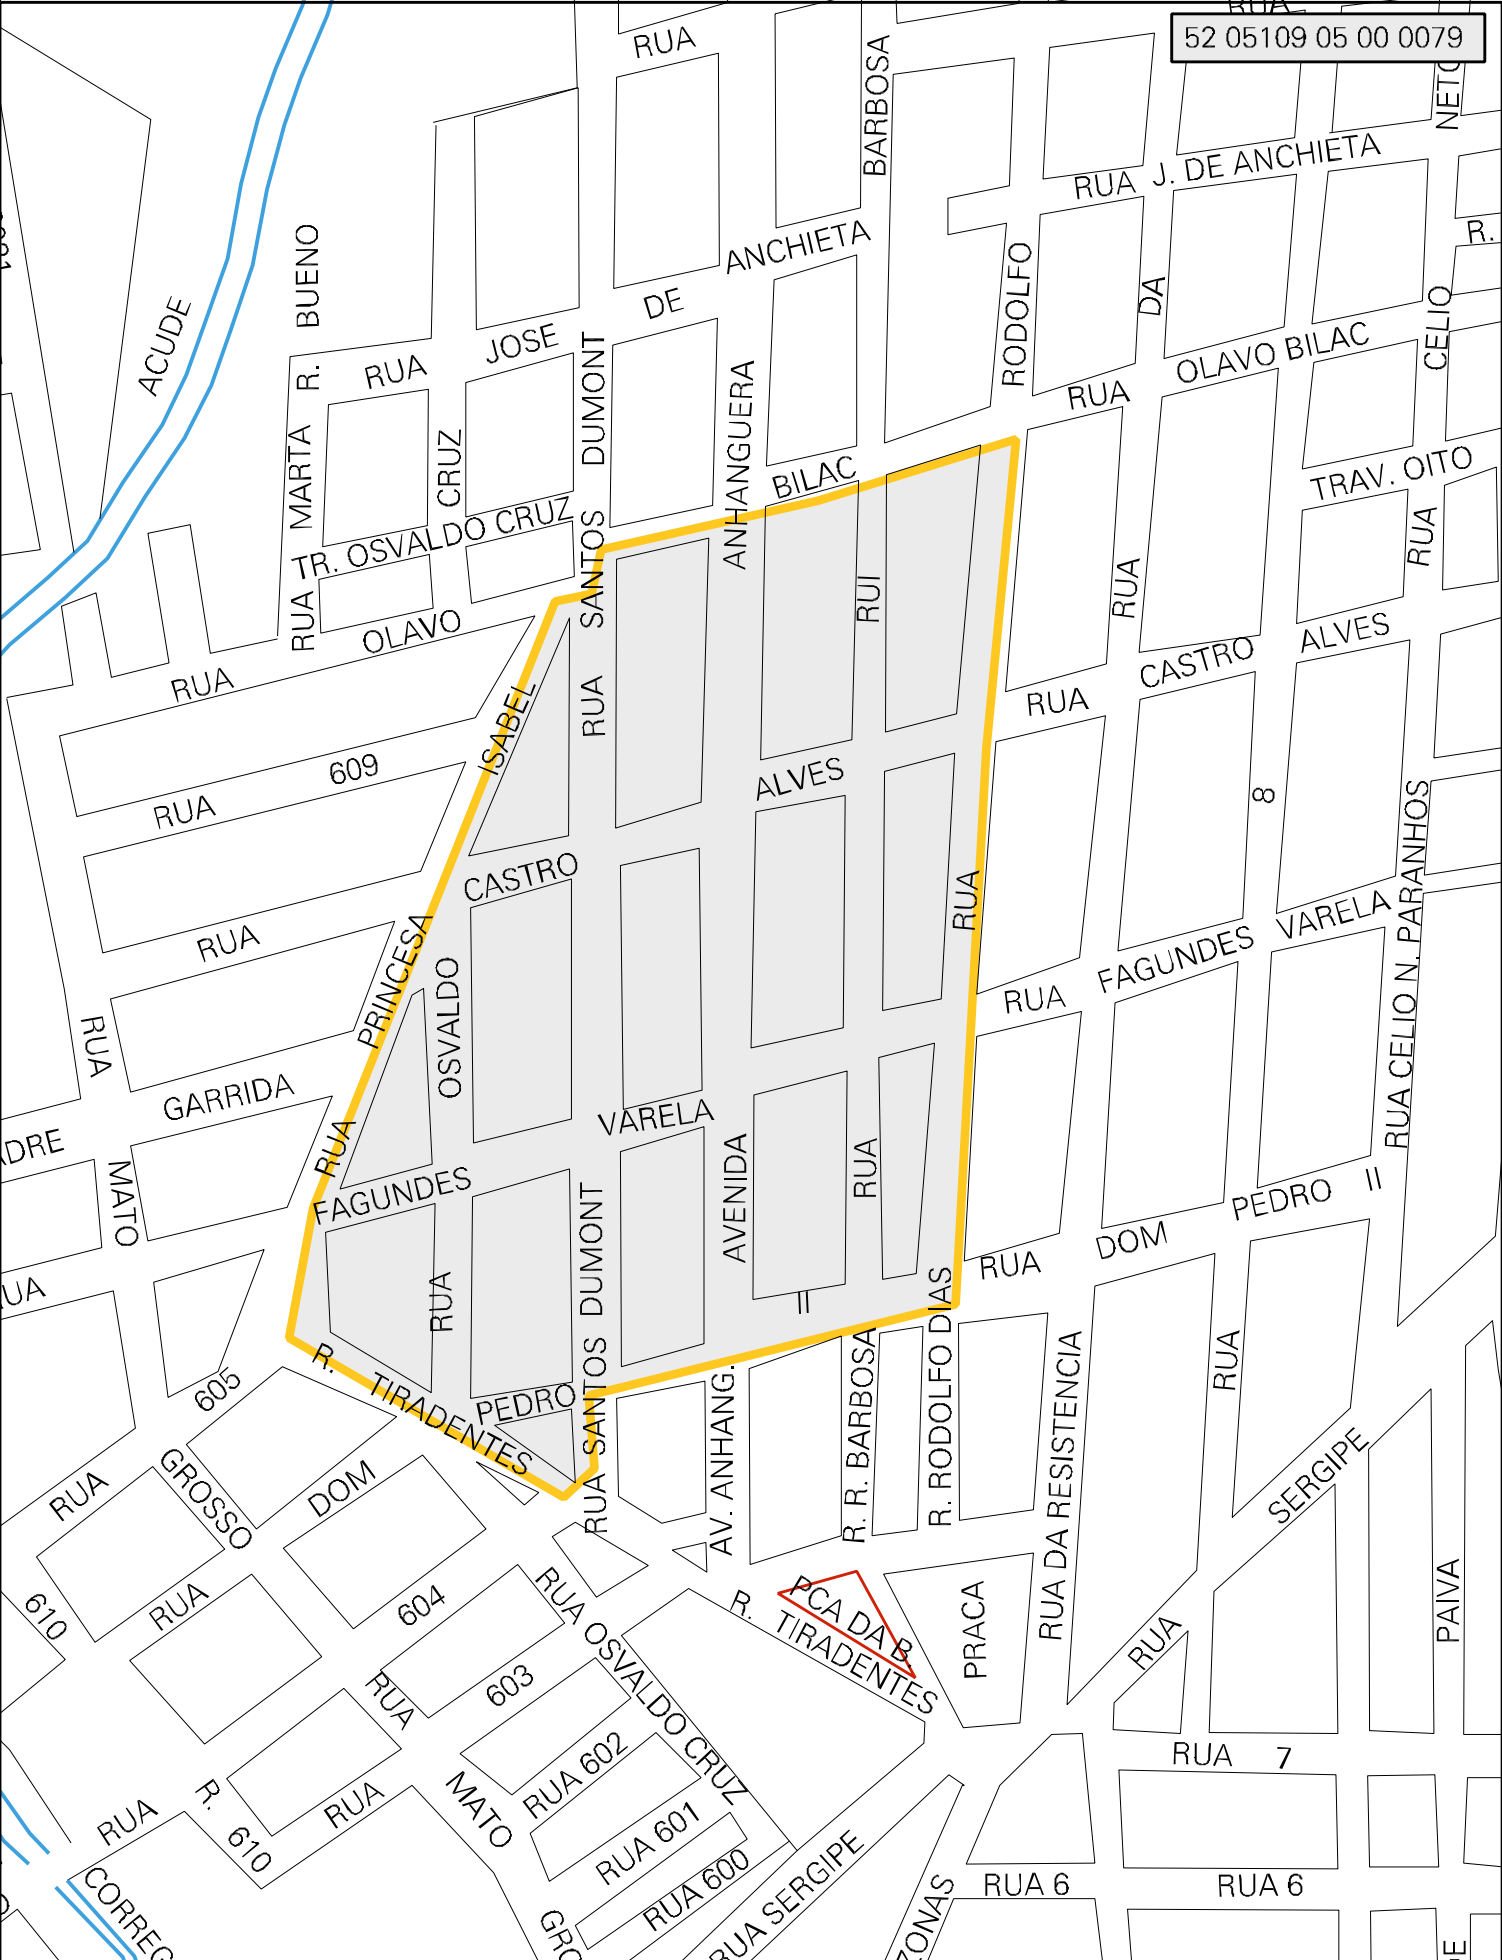

52 05109 05 00 0079

MUNICIPIO: 05109 - CATALÃO  
 DISTRITO: 05 - CATALÃO  
 SUBDISTRITO: 00  
 SETOR: 0079 SITUACAO: 10

ESTADO DE GOIAS  
 MAPA DE SETOR URBANO - MSU  
 ESCALA: 1 : 3226