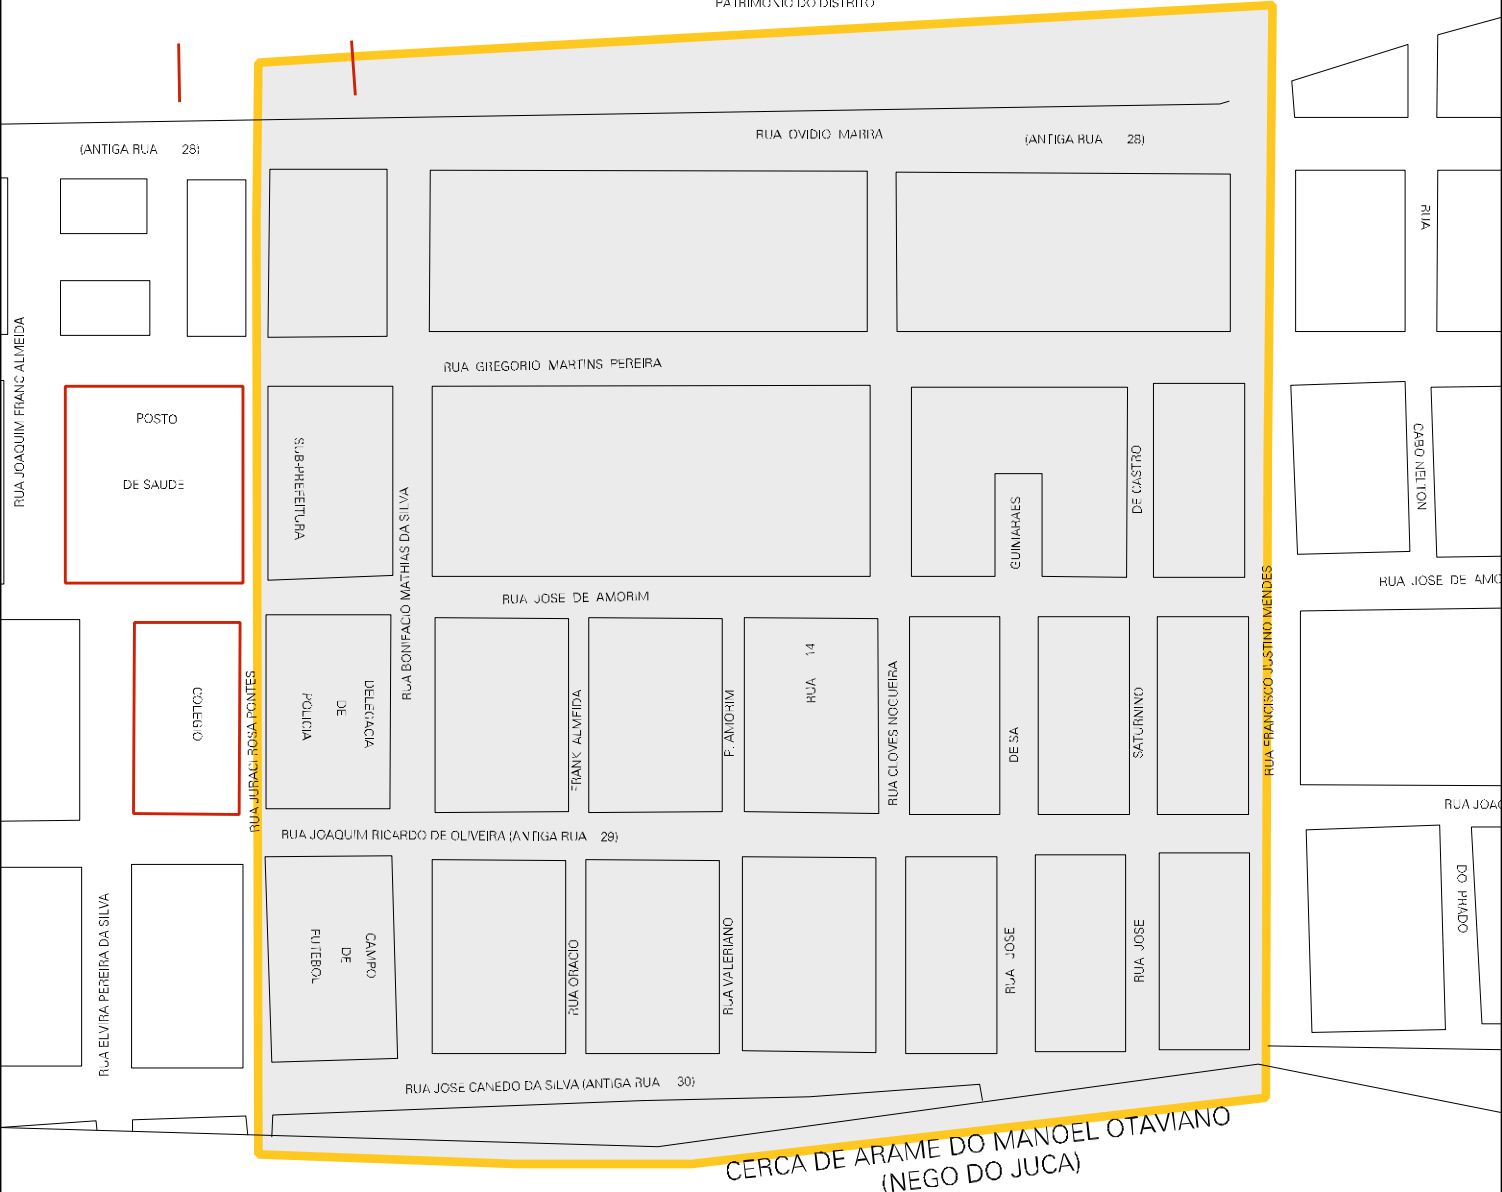

PATRIMONIO DO DISTRITO

CERCA DE ARAME DO MANOEL OTAVIANO (NEGO DO JUCA)

MUNICIPIO: 05109 - CATALÃO
 DISTRITO: 10 - SANTO ANTÔNIO DO RIO VERDE
 SUBDISTRITO: 00
 SETOR: 0002 SITUACAO: 10

ESTADO DE GOIAS
 MAPA DE SETOR URBANO - MSU
 ESCALA: 1 : 3929