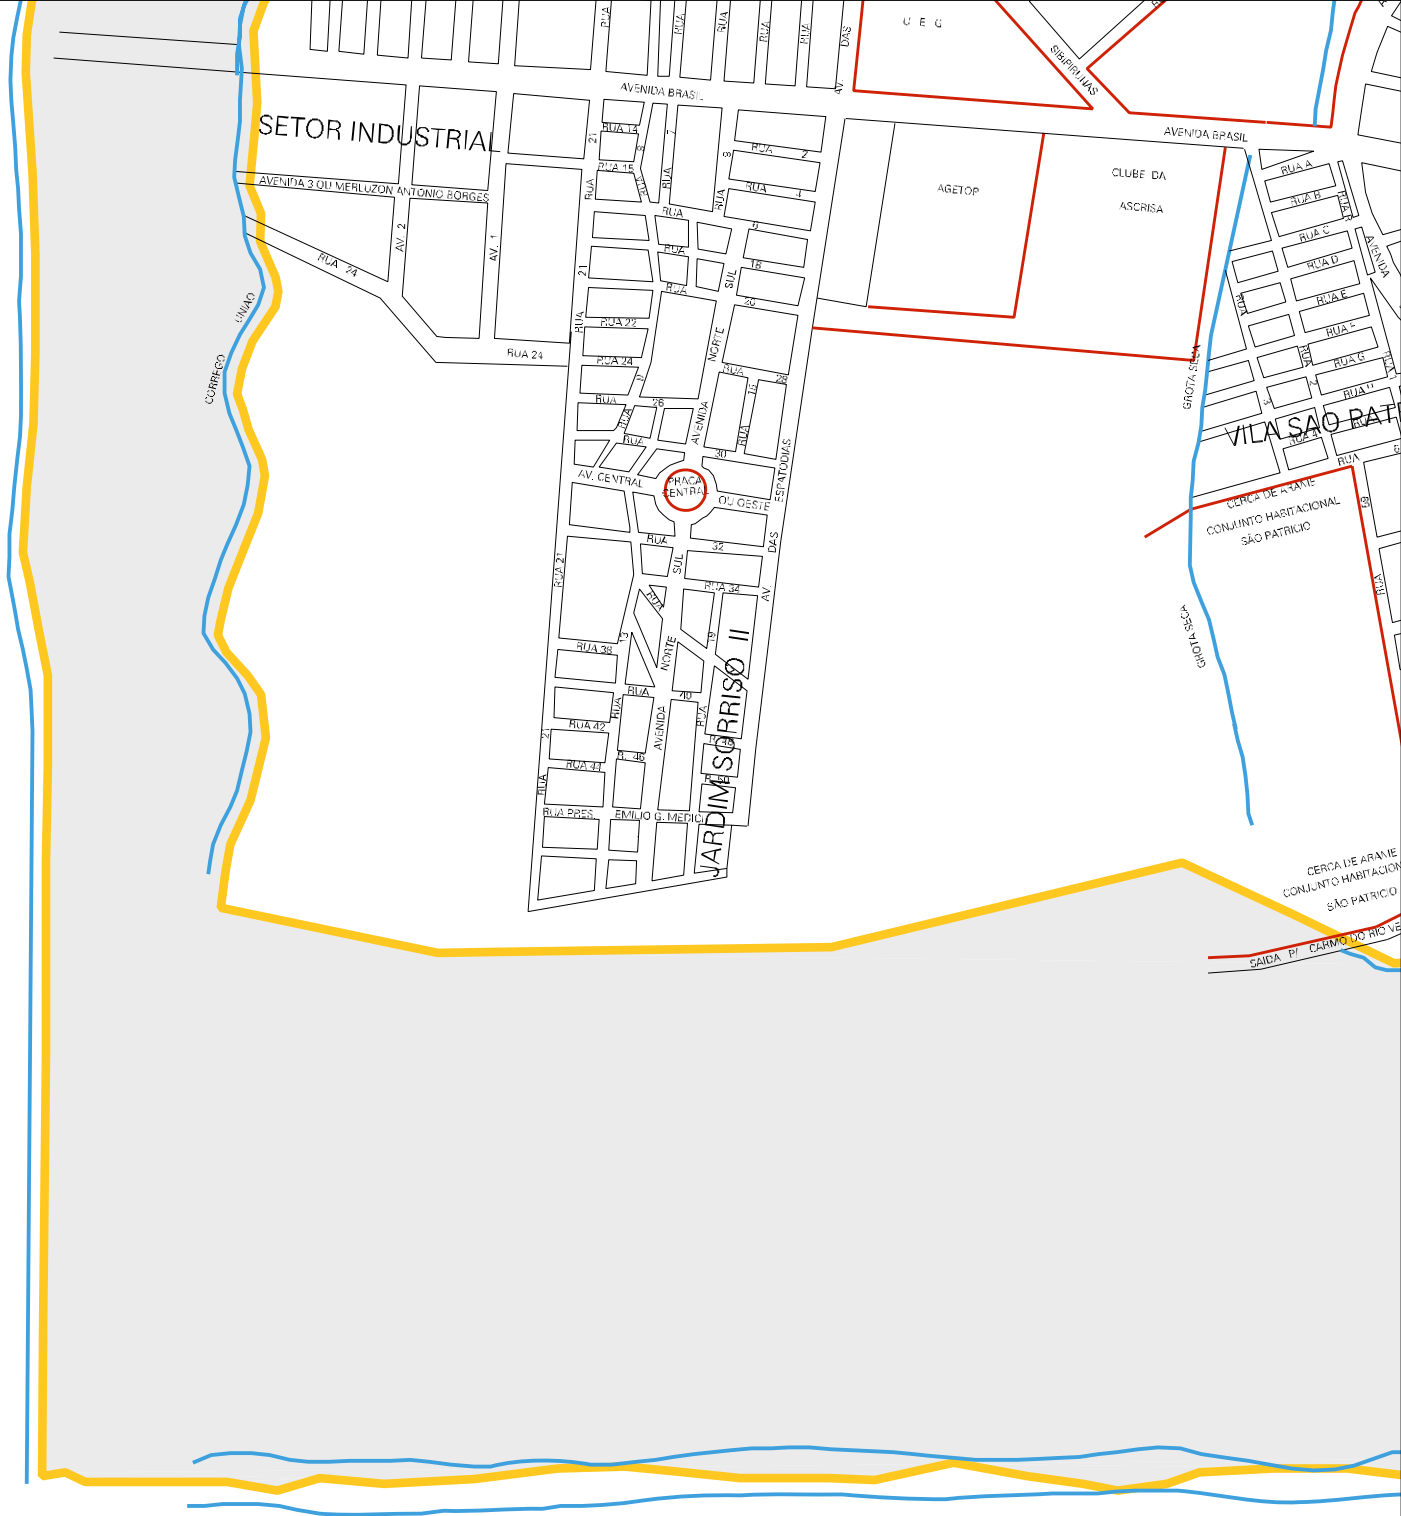

RUA 81

RUA 82

RUA 83

RUA 84

RUA 85

RUA 86

RUA 87

RUA 88

RUA 89

RUA 90

TOCA DAS ANDORINHAS

CLUBE DOS SERVIDORES DA SANEAMENTO

JARDIM SORRISO

CONJUNTO

MORADA VERDE

RUA ÁGUA LIMPA

ESTRADA SAPE - BR-208 ANDARA

AVENIDA DAS ESTRELAS

AVENIDA

AVENIDA

RUA 141Z

RUA 142Z

RUA 143Z

RUA 144Z

RUA 145Z

RUA 146Z

RUA 147Z

RUA 148Z

RUA 149Z

RUA 150Z

ESTADO DE GOIAS  
MAPA DE SETOR URBANO - MSU  
ESCALA: 1 : 9298