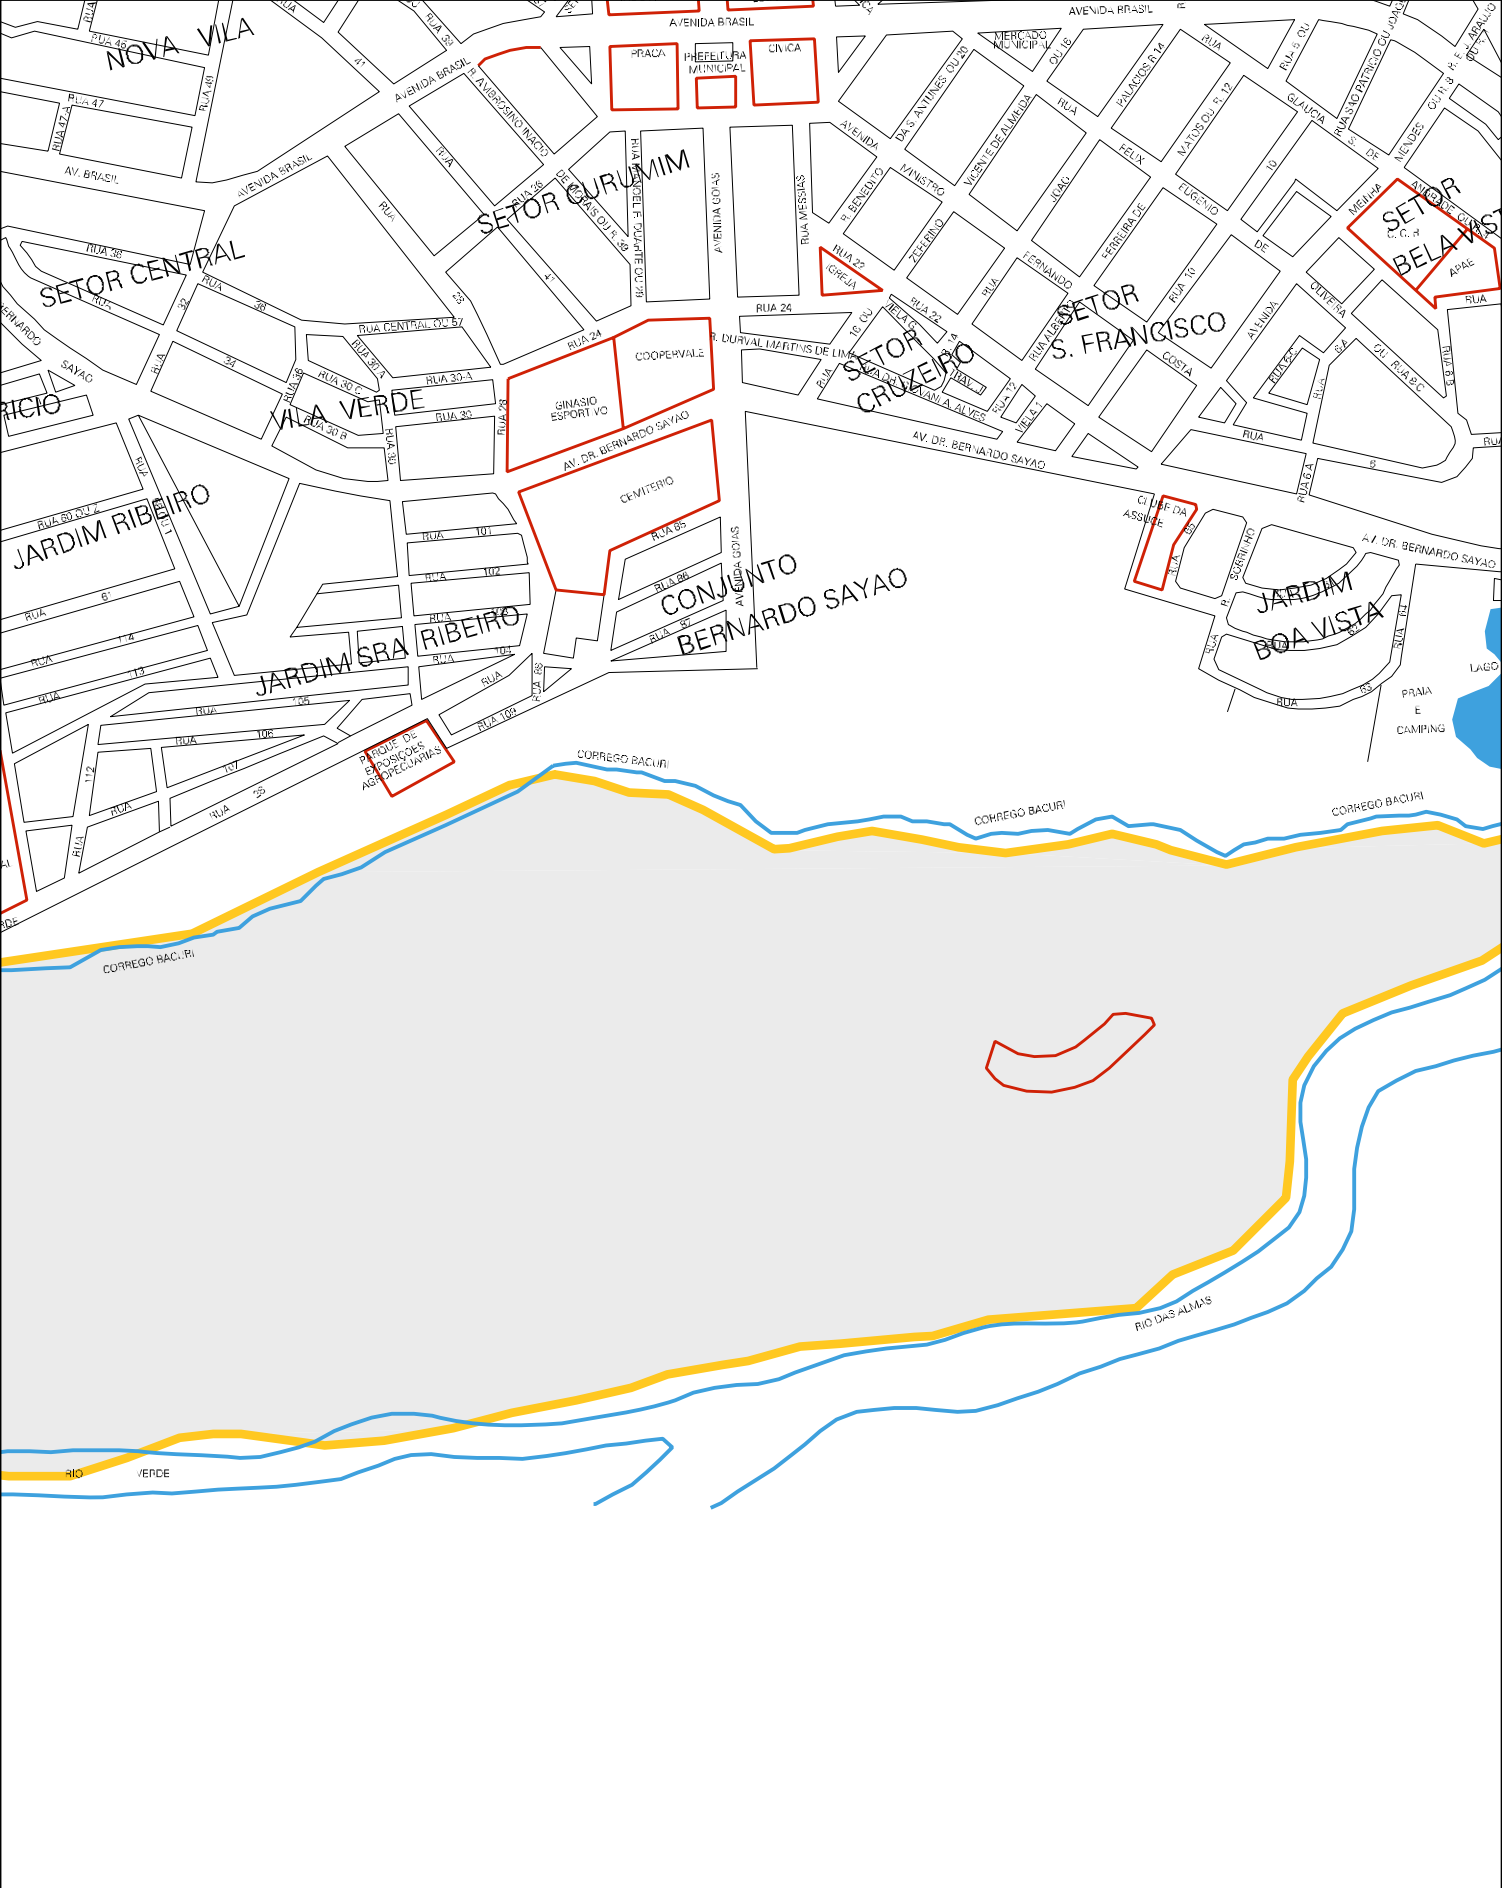

RUA 89

RUA 90

TOCA DAS ANDORINHAS

CLUBE DOS SERVIDORES DA SANEAMENTO

JARDIM SORRISO

CONJUNTO

MORADA VERDE

RUA ÁGUA LIMPA

ESTRADA SAPE - BR-208 ANDARA

AVENIDA DAS ESTRELAS

AVENIDA

AVENIDA

RUA 141Z

RUA 142Z

RUA 143Z

RUA 144Z

RUA 145Z

RUA 146Z

RUA 147Z

RUA 148Z

RUA 149Z

RUA 150Z

ESTADO DE GOIAS  
MAPA DE SETOR URBANO - MSU  
ESCALA: 1 : 9298