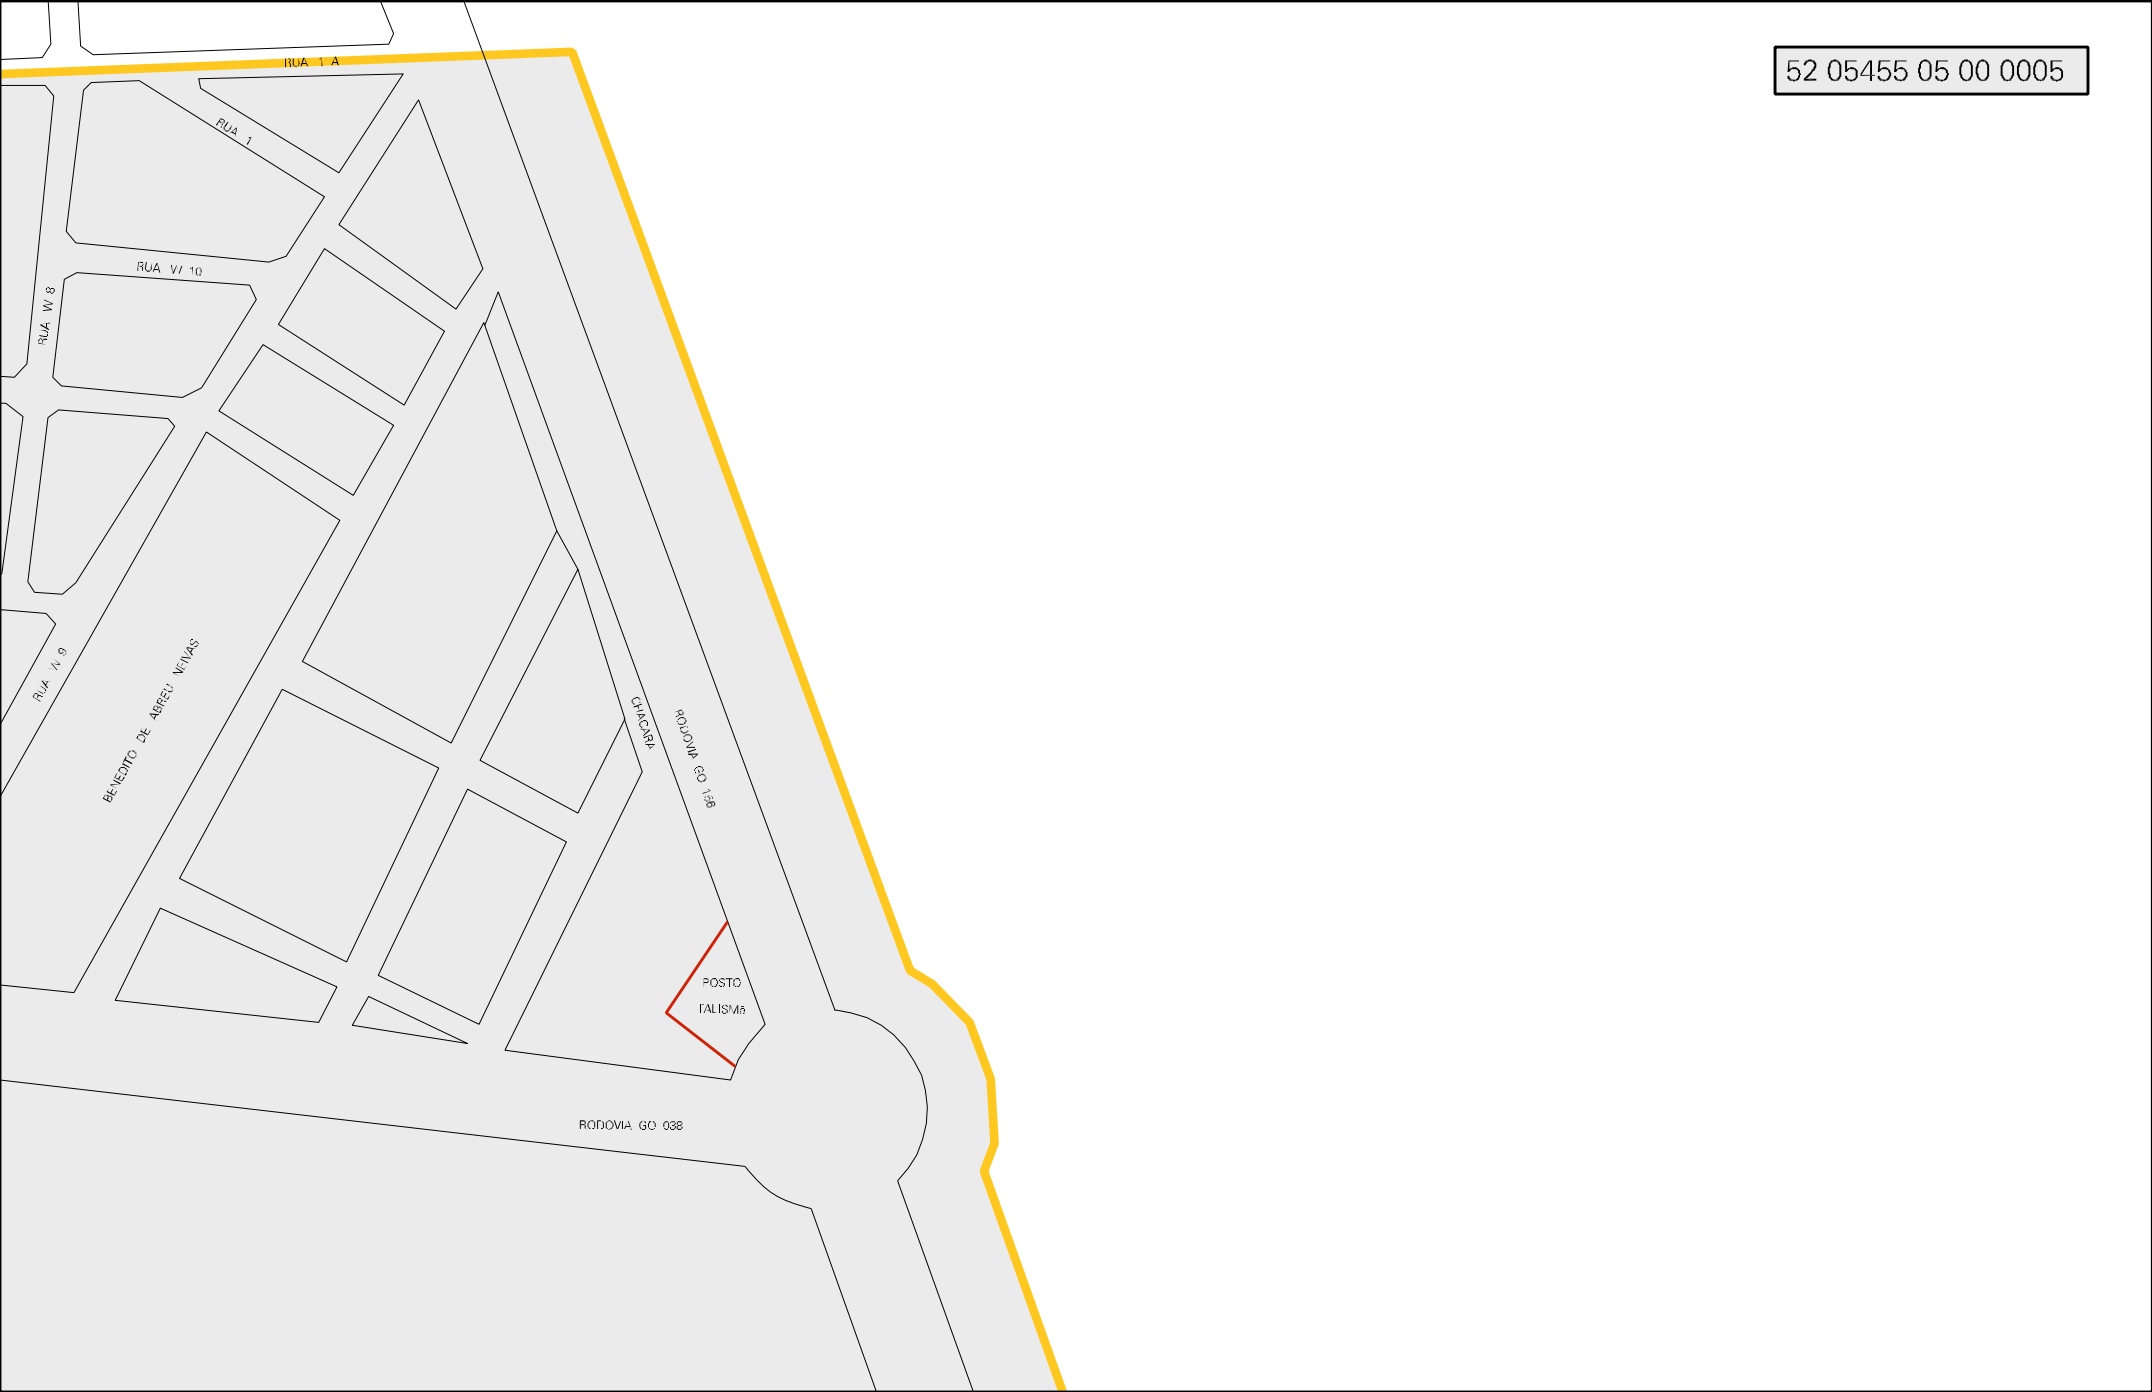

RODOVIA GO 058

RUA PERIMETRAL

RUA W 1

RUA MARTINS

ESCOLA

RUA W 2

RUA W 3

RUA W 4

RUA RUI BARBOSA

RUA W 5

RUA W 6

RUA W 7

RUA CASTRO ALVES

RUA 1

RUA PRESIDENTE VARGAS

PRAÇA

AVENIDA PALMEIRAS

AVENIDA DO COMERCIO

PAULO ALVES RIBEIRO

RUA ALV

SAIDA PARA A FABRICA

CORRIEGO DAS TRAIÇAS

CENSO AGROPECUARIO 2006
CONTAGEM DA POPULAÇÃO 2007

MUNICIPIO: 05455 - CEZARINA
DISTRITO: 05 - CEZARINA
SUBDISTRITO: 00
SETOR: 0005 SITUACAO: 10