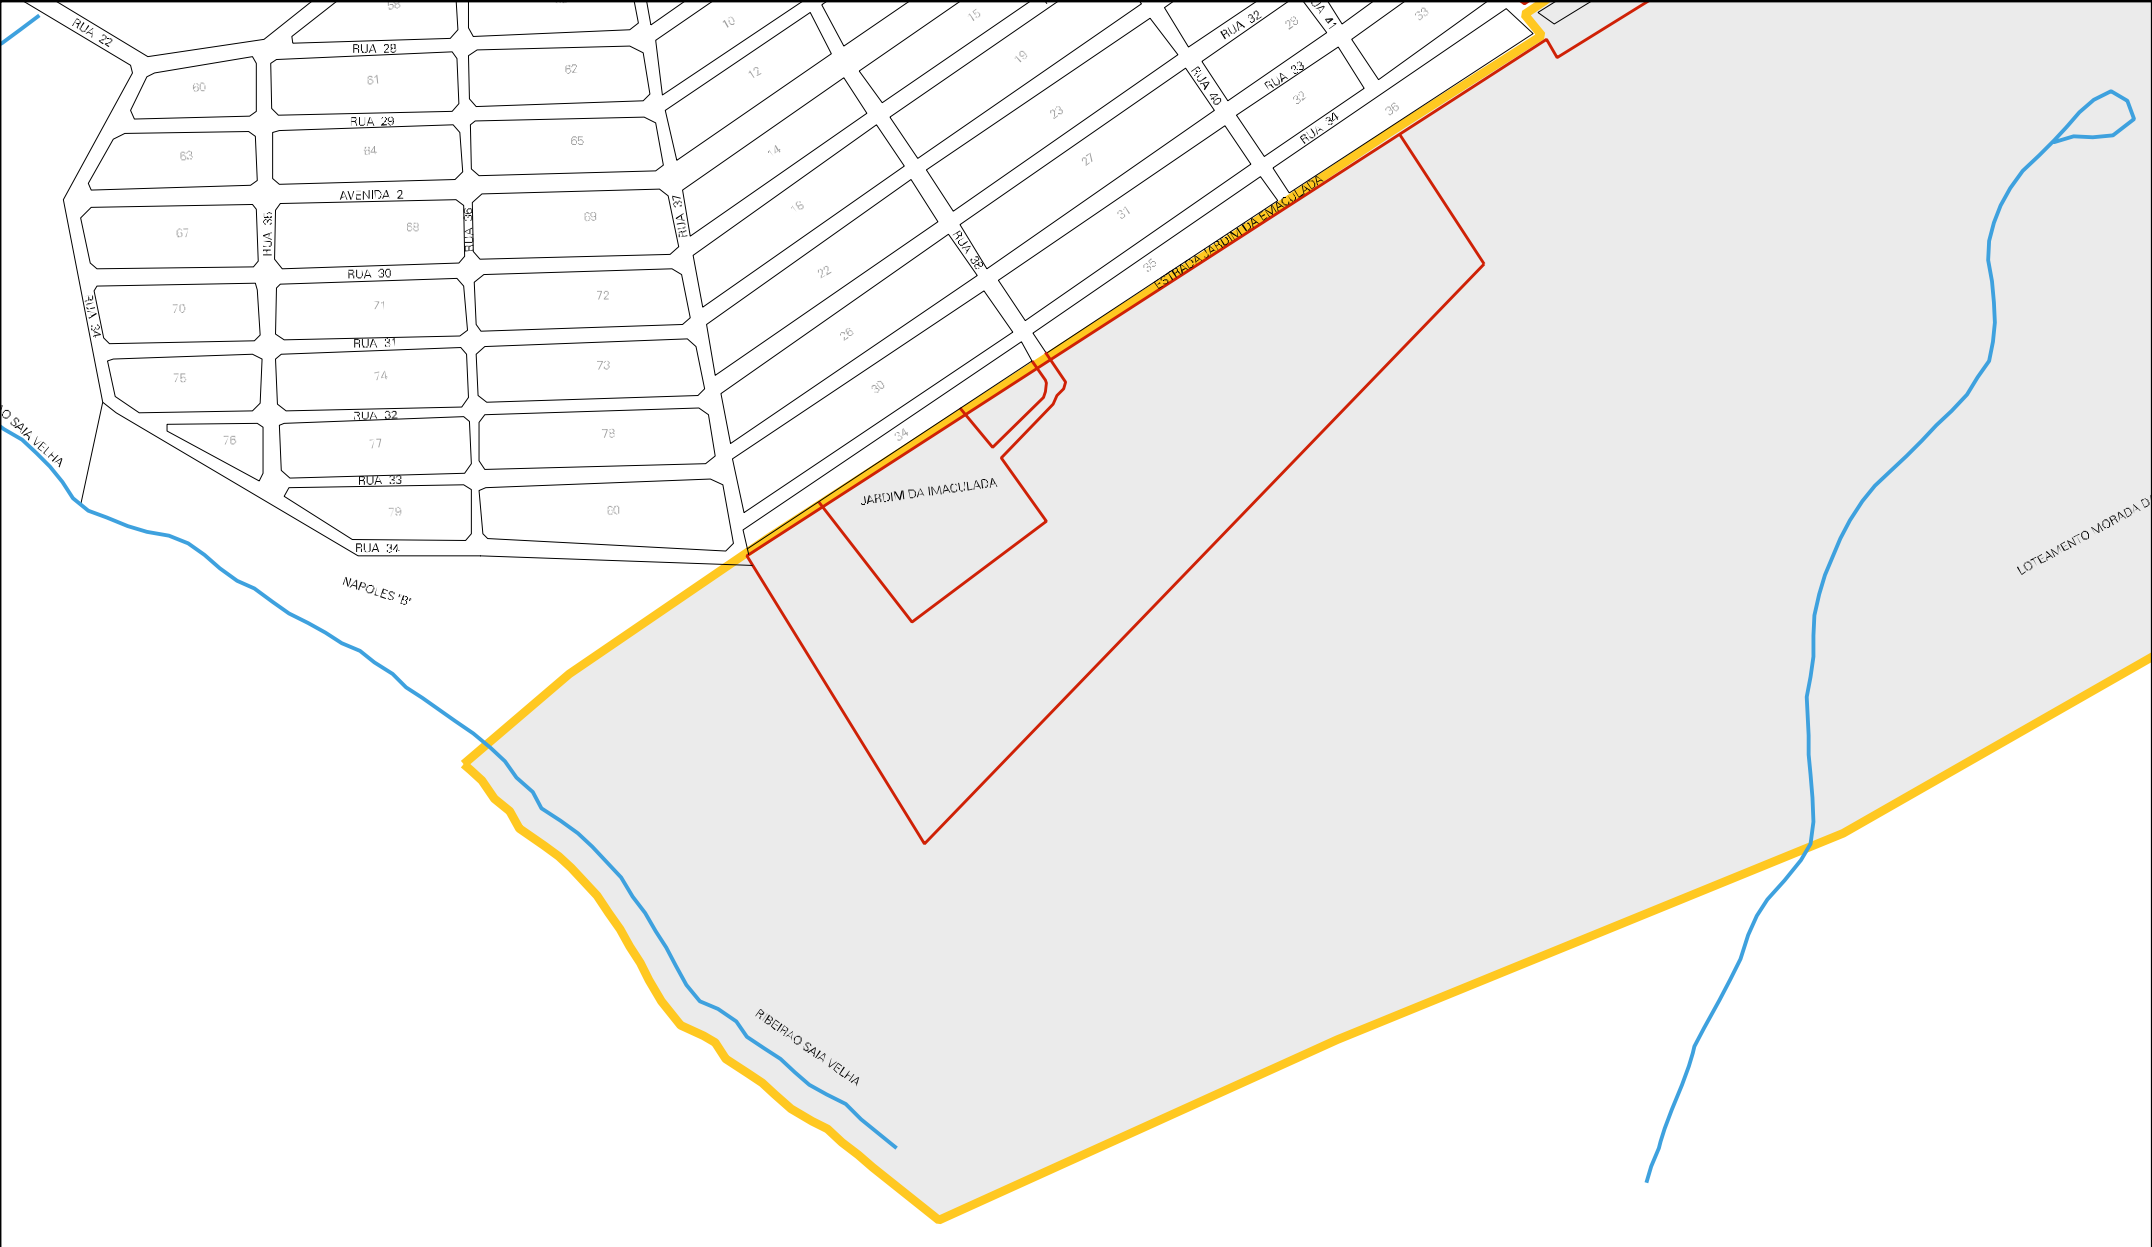

52 05497 05 00 0014

LOTEAMENTO BAIRRO COLINA VERDE

IGREJA
ÁREA PÚBLICA

PROPRIEDADE DO SR. JORGE CARLOS NETO

CENSO AGROPECUARIO 2006
CONTAGEM DA POPULAÇÃO 2007

MUNICIPIO: 05497 - CIDADE OCIDENTAL
DISTRITO: 05 - CIDADE OCIDENTAL
SUBDISTRITO: 00
SETOR: 0014 SITUACAO: 10

S. GARCAS

ESTADO DE GOIAS
MAPA DE SETOR URBANO - MSU
ESCALA: 1 : 8251