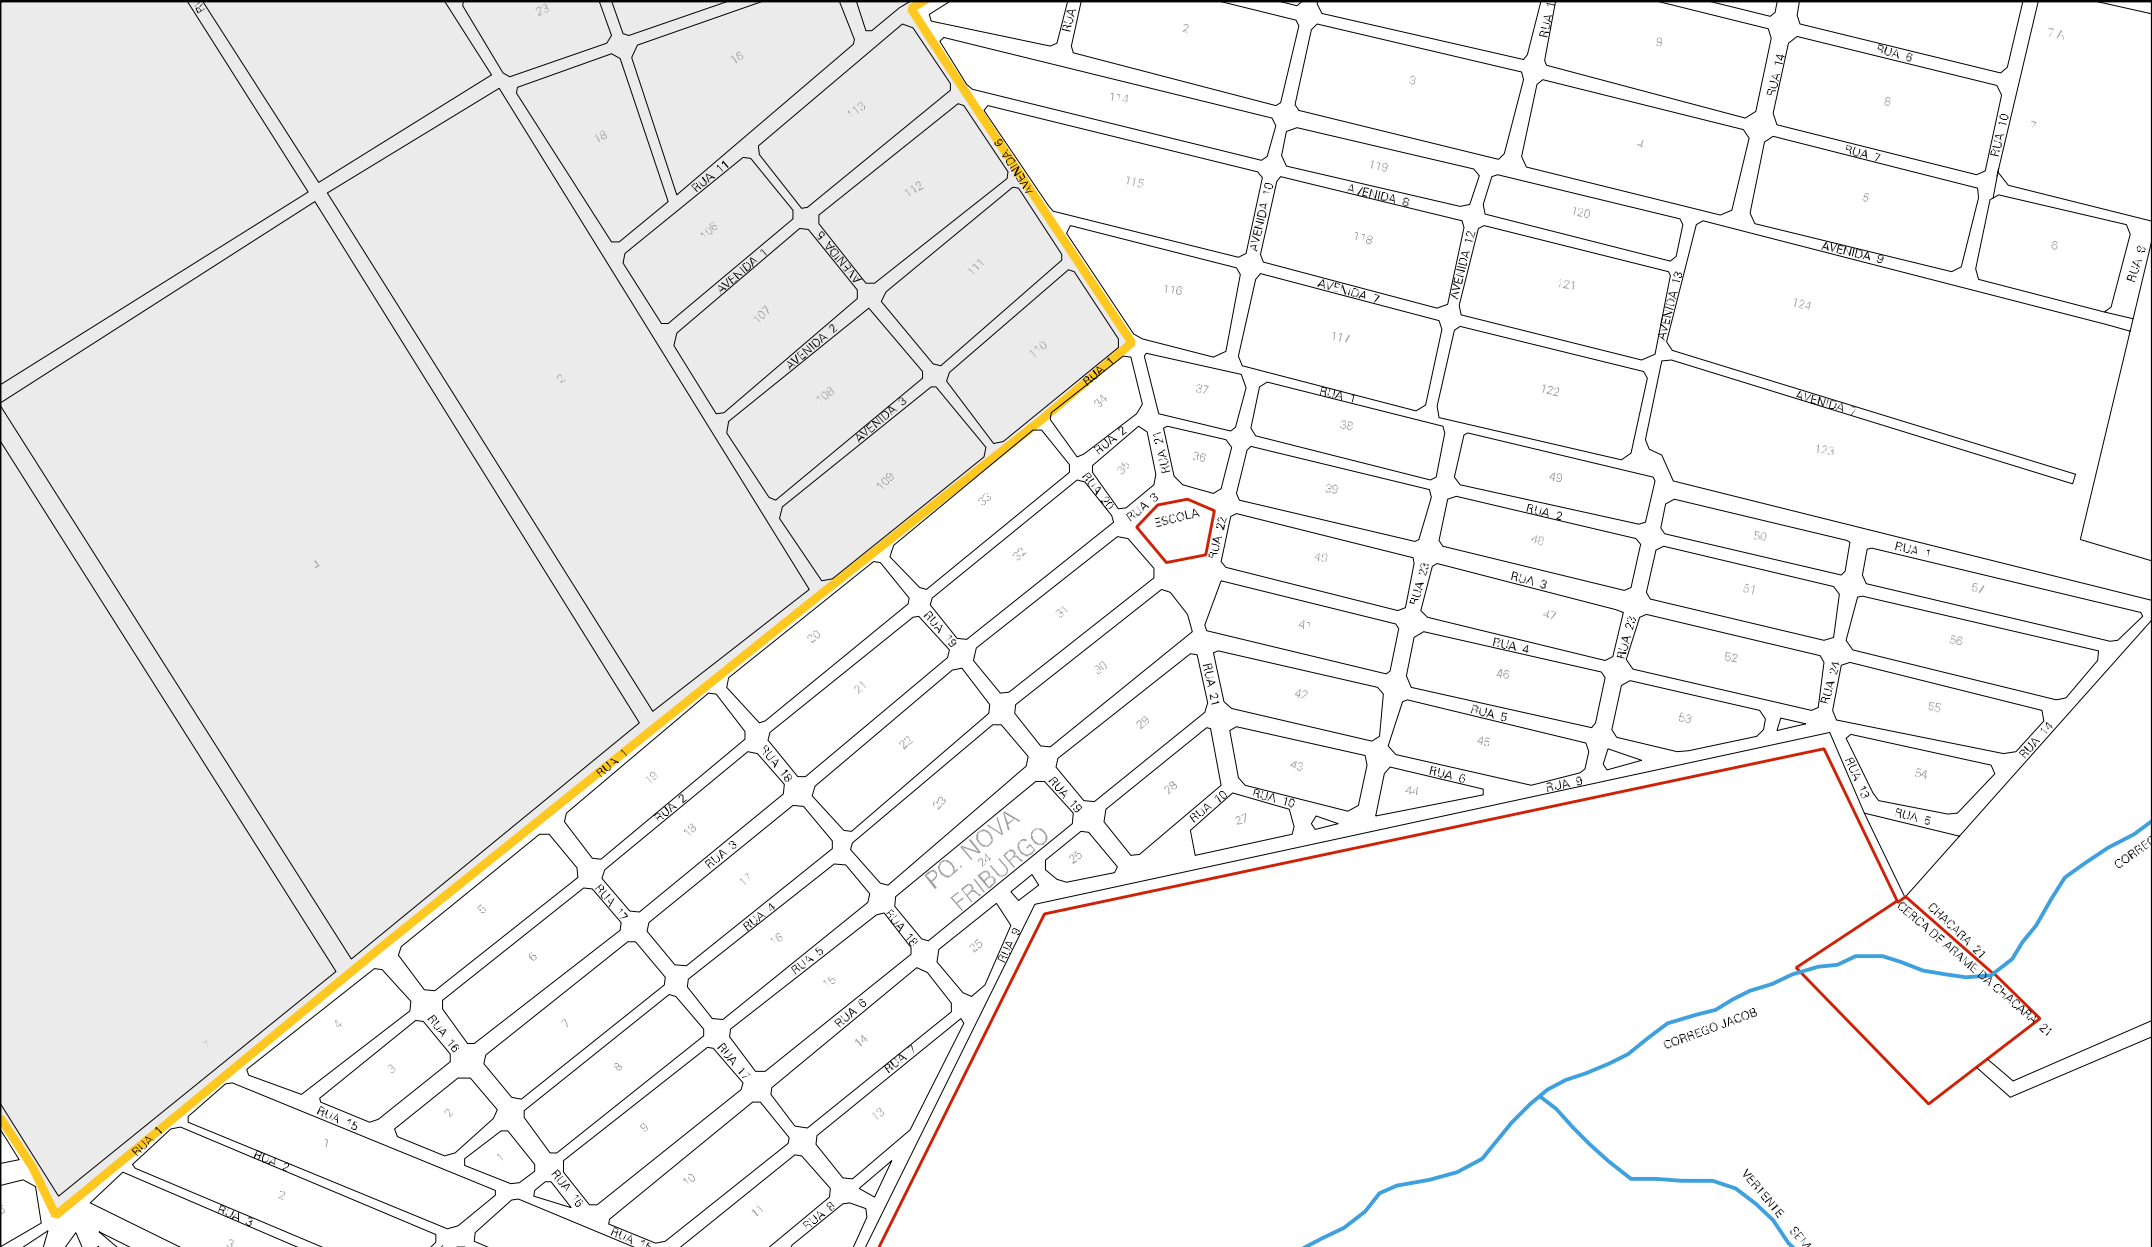

10

RUE DUQUE DE CAJMAS

RUE DE

52 05497 05 00 0032

ESTADO DE GOIAS  
MAPA DE SETOR URBANO - MSU  
ESCALA: 1 : 8342