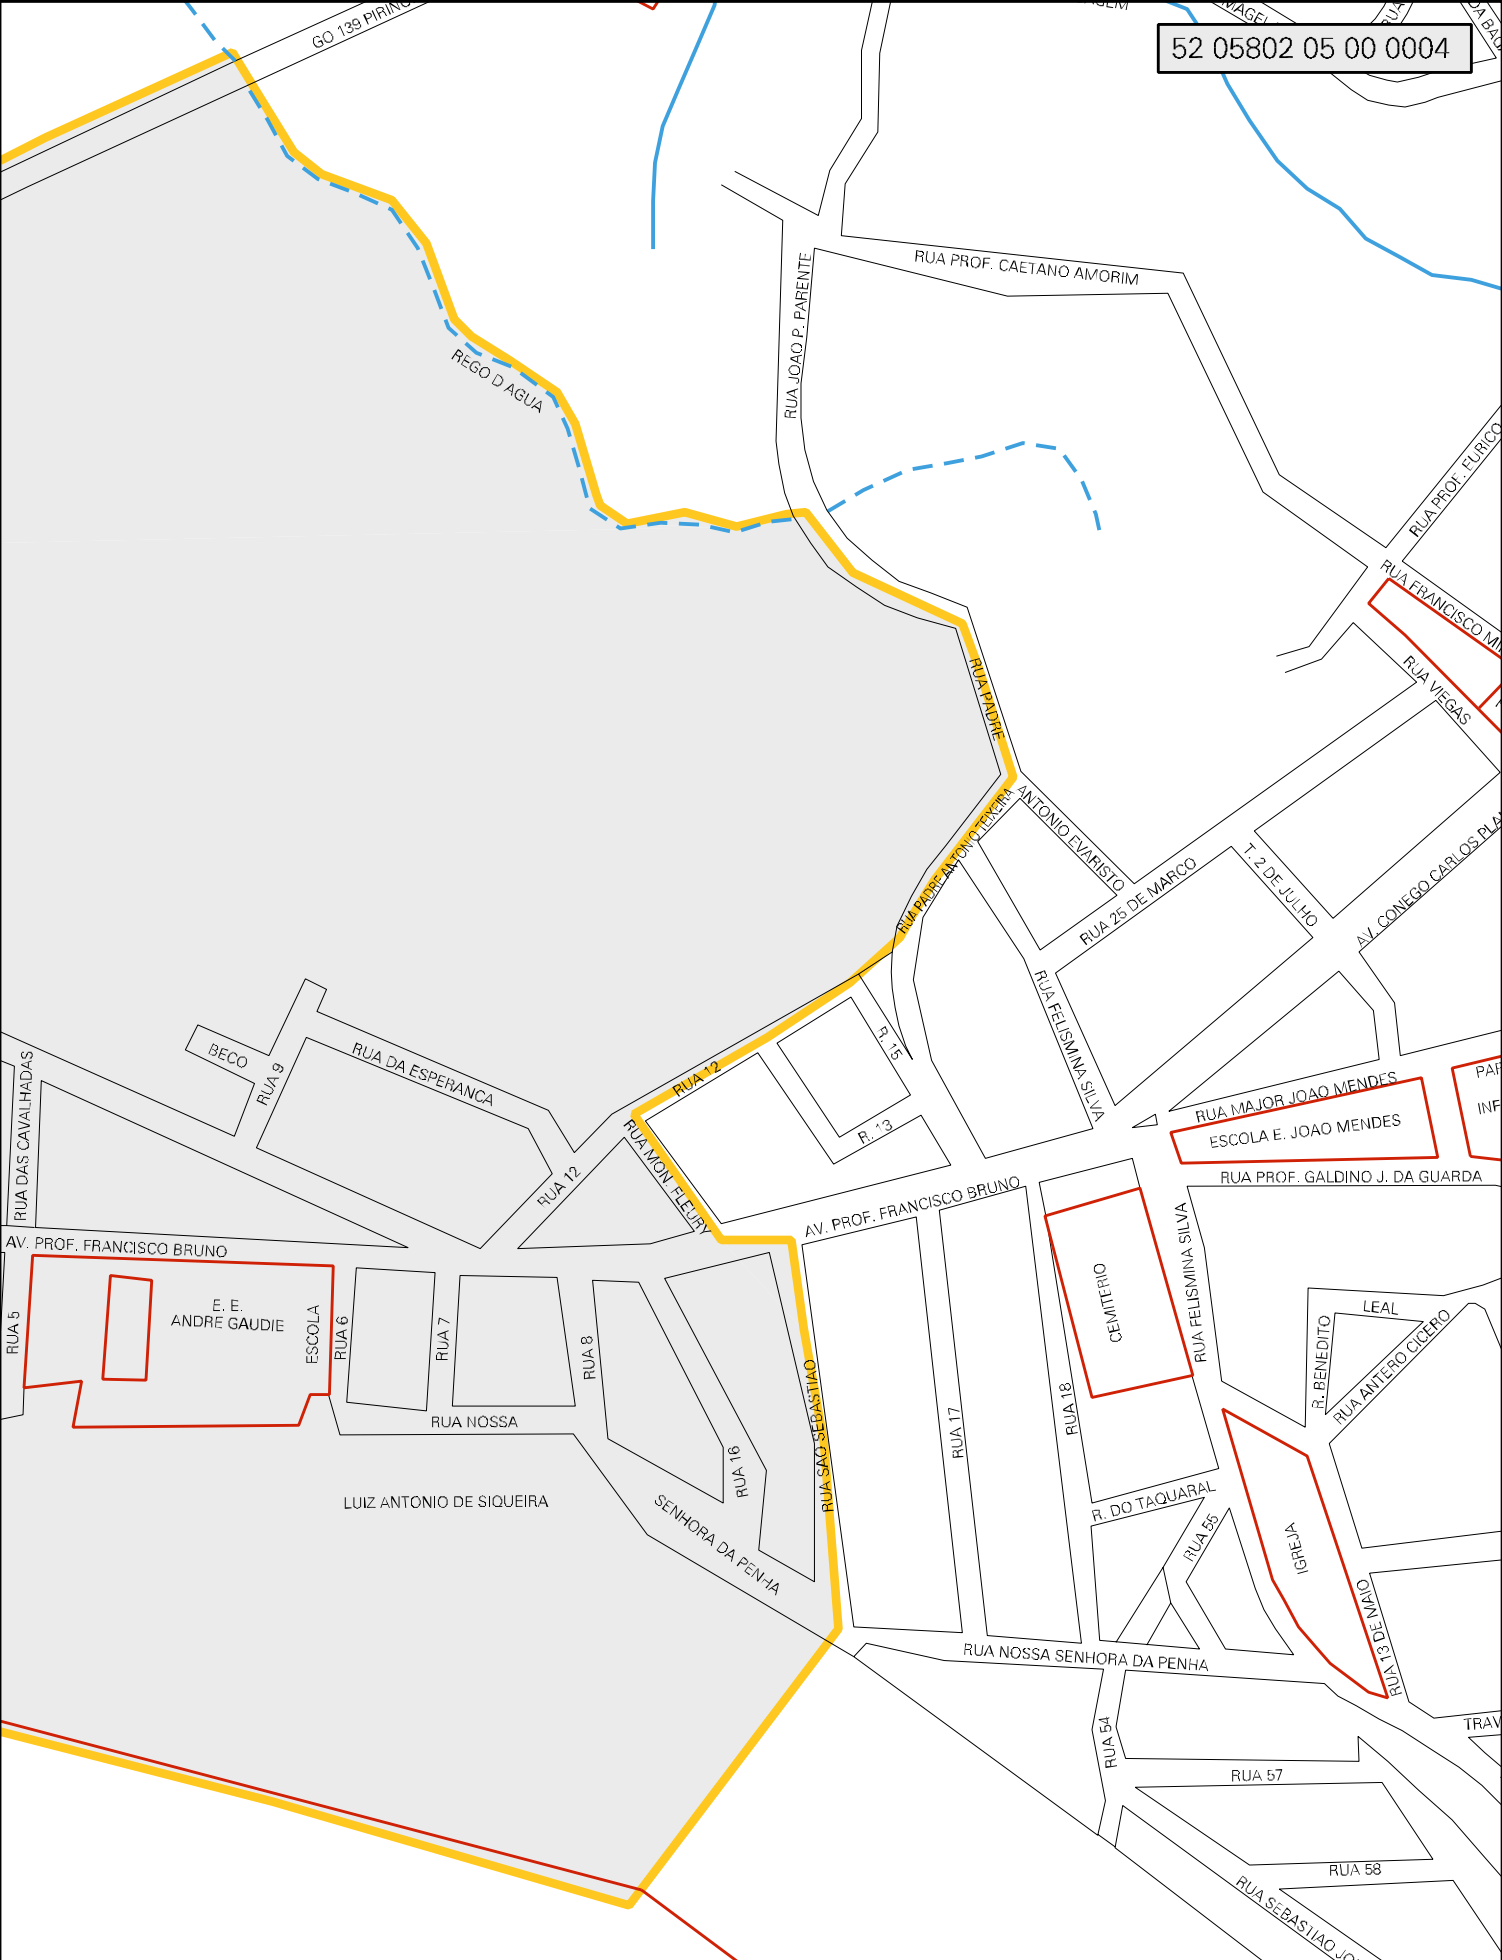

52 05802 05 00 0004

ESTADO DE GOIAS
MAPA DE SETOR URBANO - MSU
ESCALA: 1 : 4479