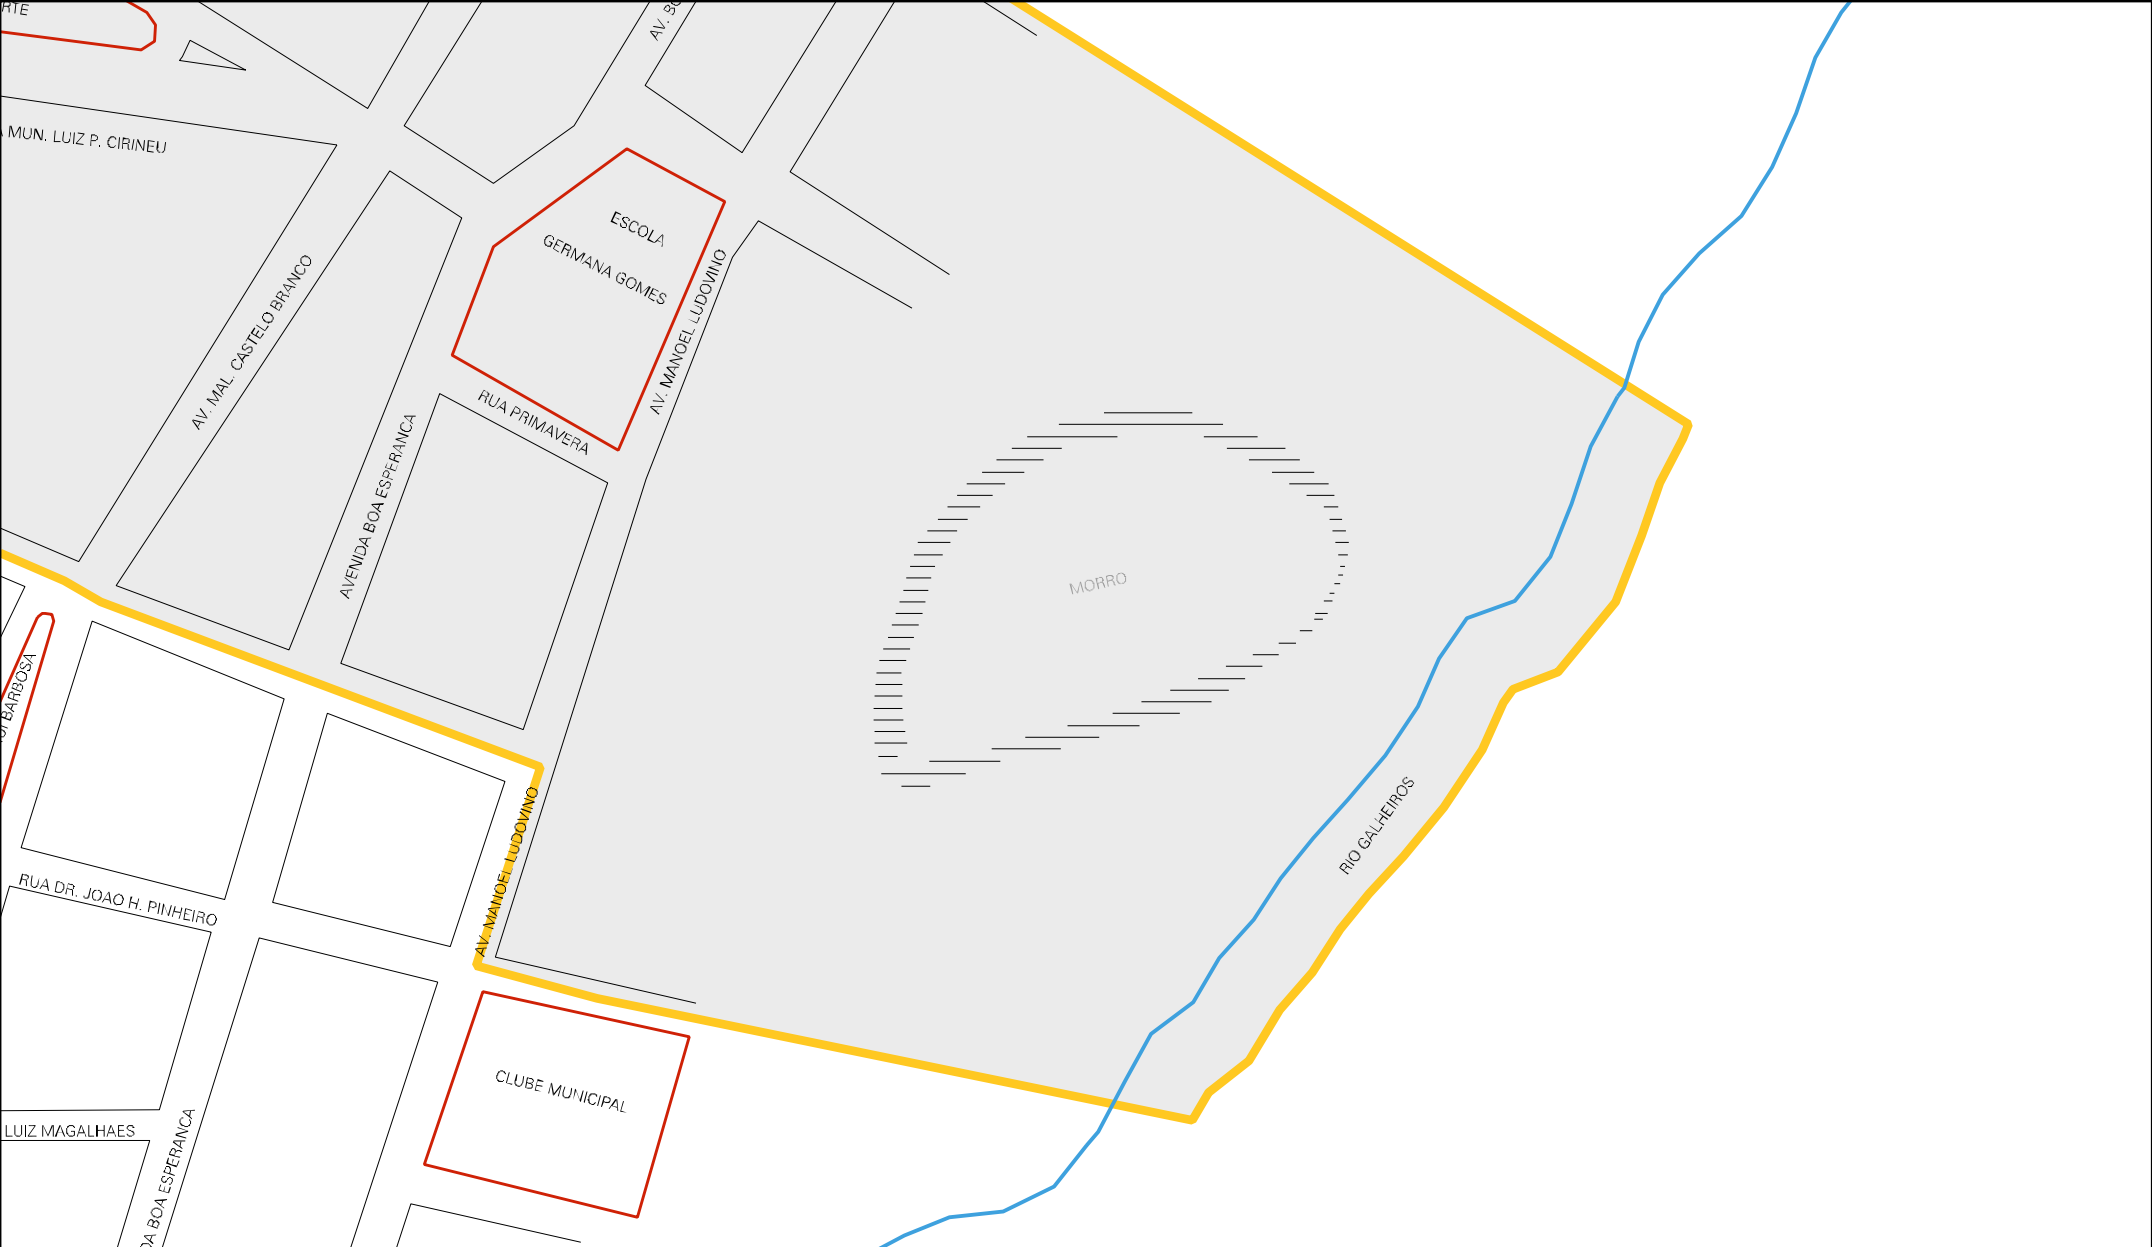

RUA SEBASTIAO FERREIRA

RUA ANTONIO JOSE DA SILVA

RUA DEP. SOLON AMARAL

RUA ANTONIO R. DE OLIVEIRA

RUA SUTUBRO

AVENIDA 7 DE SETEMBRO

RUA DEP. SOLON AMARAL

RUA MANOEL DIAS

AV. DOMINGOS JOSE DOS SANTOS

AVENIDA MARCOS EVANGELISTA

CAMPO DE FUTEBOL

CASEIRO

RUA ANTONIO JOSE DA SILVA

ESCOLA

AVENIDA DUQUE DE CAXIAS

CENTRO COMUNITARIO

AV. JANDIRA RODRIGUES DE SENA

AVENIDA OLEGARIO NACIEL

RUA DEP. SOLON AMARAL

AVENIDA VILA NOVA

AVENIDA RAMOS CAIADO

RUA MANOEL DIAS

AVENIDA MAJO GODINO

AV. DOMINGOS JOSE DOS SANTOS

AVENIDA 3° DE MARCO

HOSPITAL TELEBRASILIA

PREFEITURA

AV. EMILIO G. MEDICE

PRACA DE

ESTADO DE GOIAS  
MAPA DE SETOR URBANO - MSU  
ESCALA: 1 : 3200