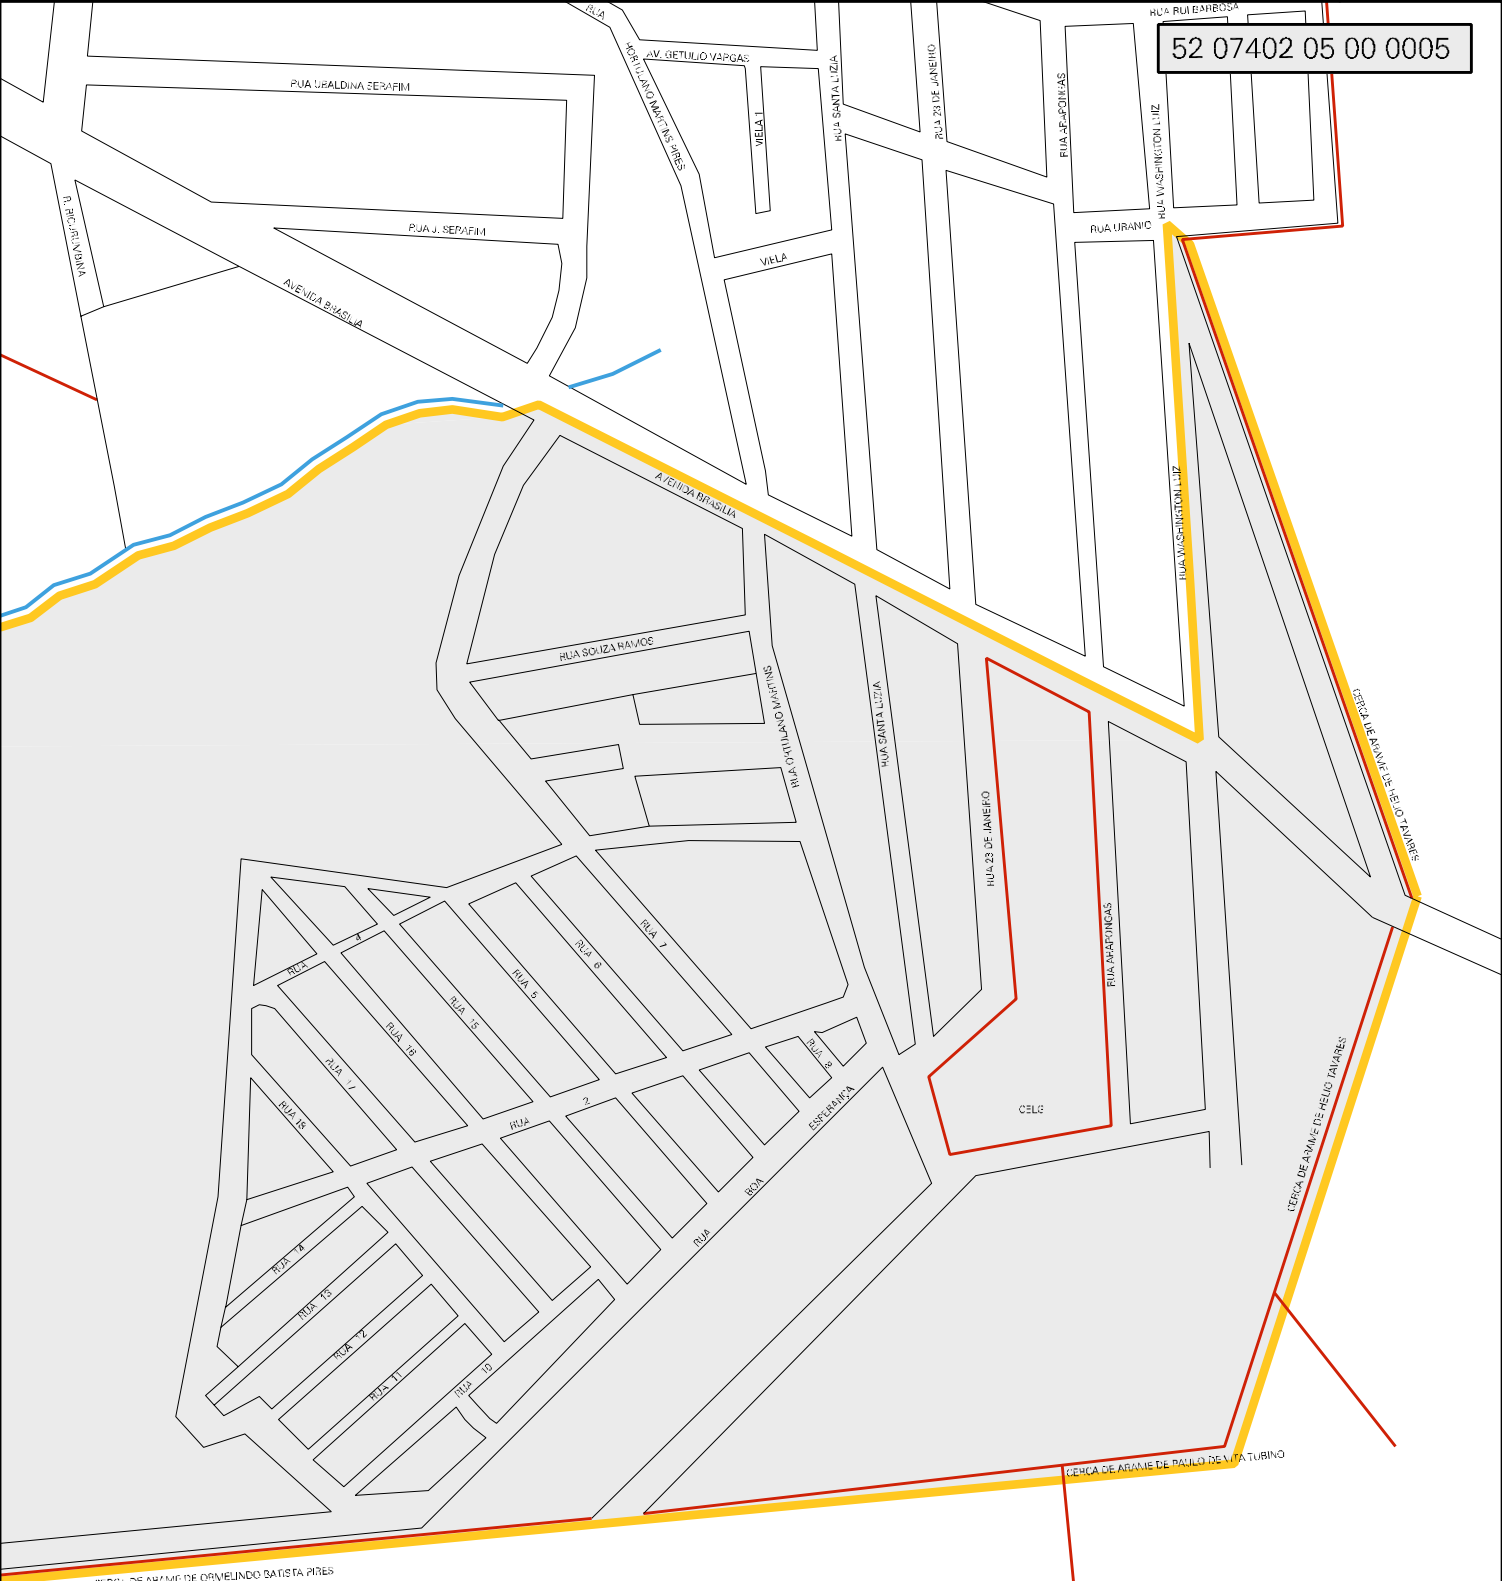

52 07402 05 00 0005

ESTADO DE GOIAS
MAPA DE SETOR URBANO - MSU
ESCALA: 1 : 4894