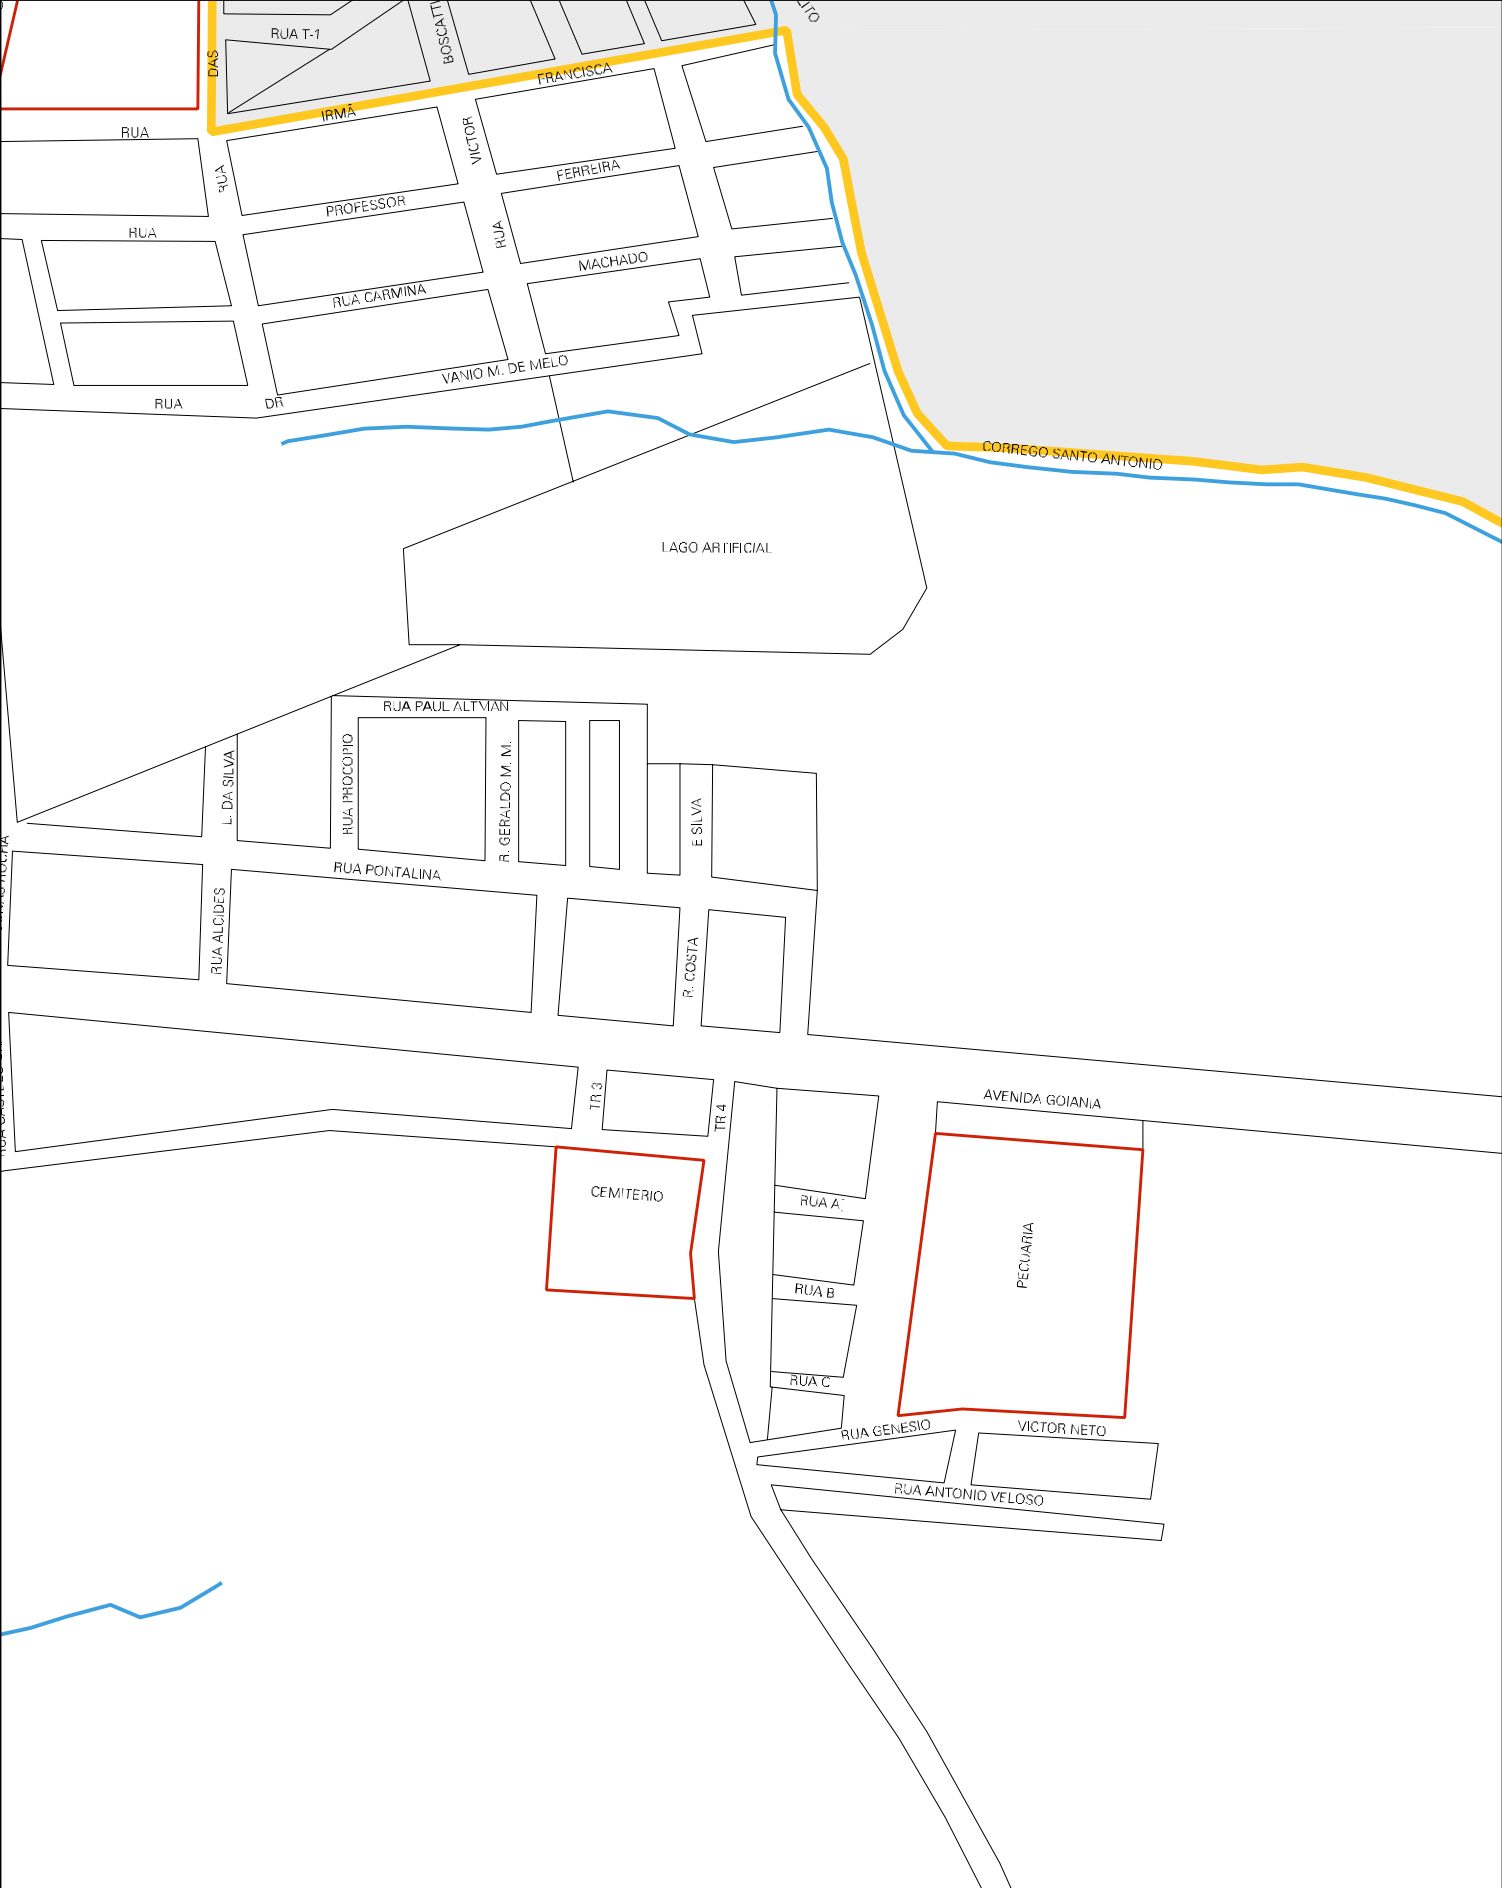

POKOWA

DISTRITO INDUSTRIAL

RUA BENEDITO D

RUA JOSE ABR

RUA JOSE V. T

GO 082

7 DE SETEMBRO

RUA JONAS ROSA

CRUTAC

AV. JOAQUIM DAVID FERREIRA

FUCLIDES

OU RUA JONAS ROCHA

ESTADIO JOSE DE PAULA PEDROSA

ESMERALDAS

RUA E-4

RUA E-3

RUA E-2

RUA F-1

RUA T-2

DA CUNHA

SAZIMAR

DA S

CORREGO DO CAR

SALDA P/ GOIANIA

CORREGO CAMPESTRE

ESTADO DE GOIAS
MAPA DE SETOR URBANO - MSU
ESCALA: 1 : 5030