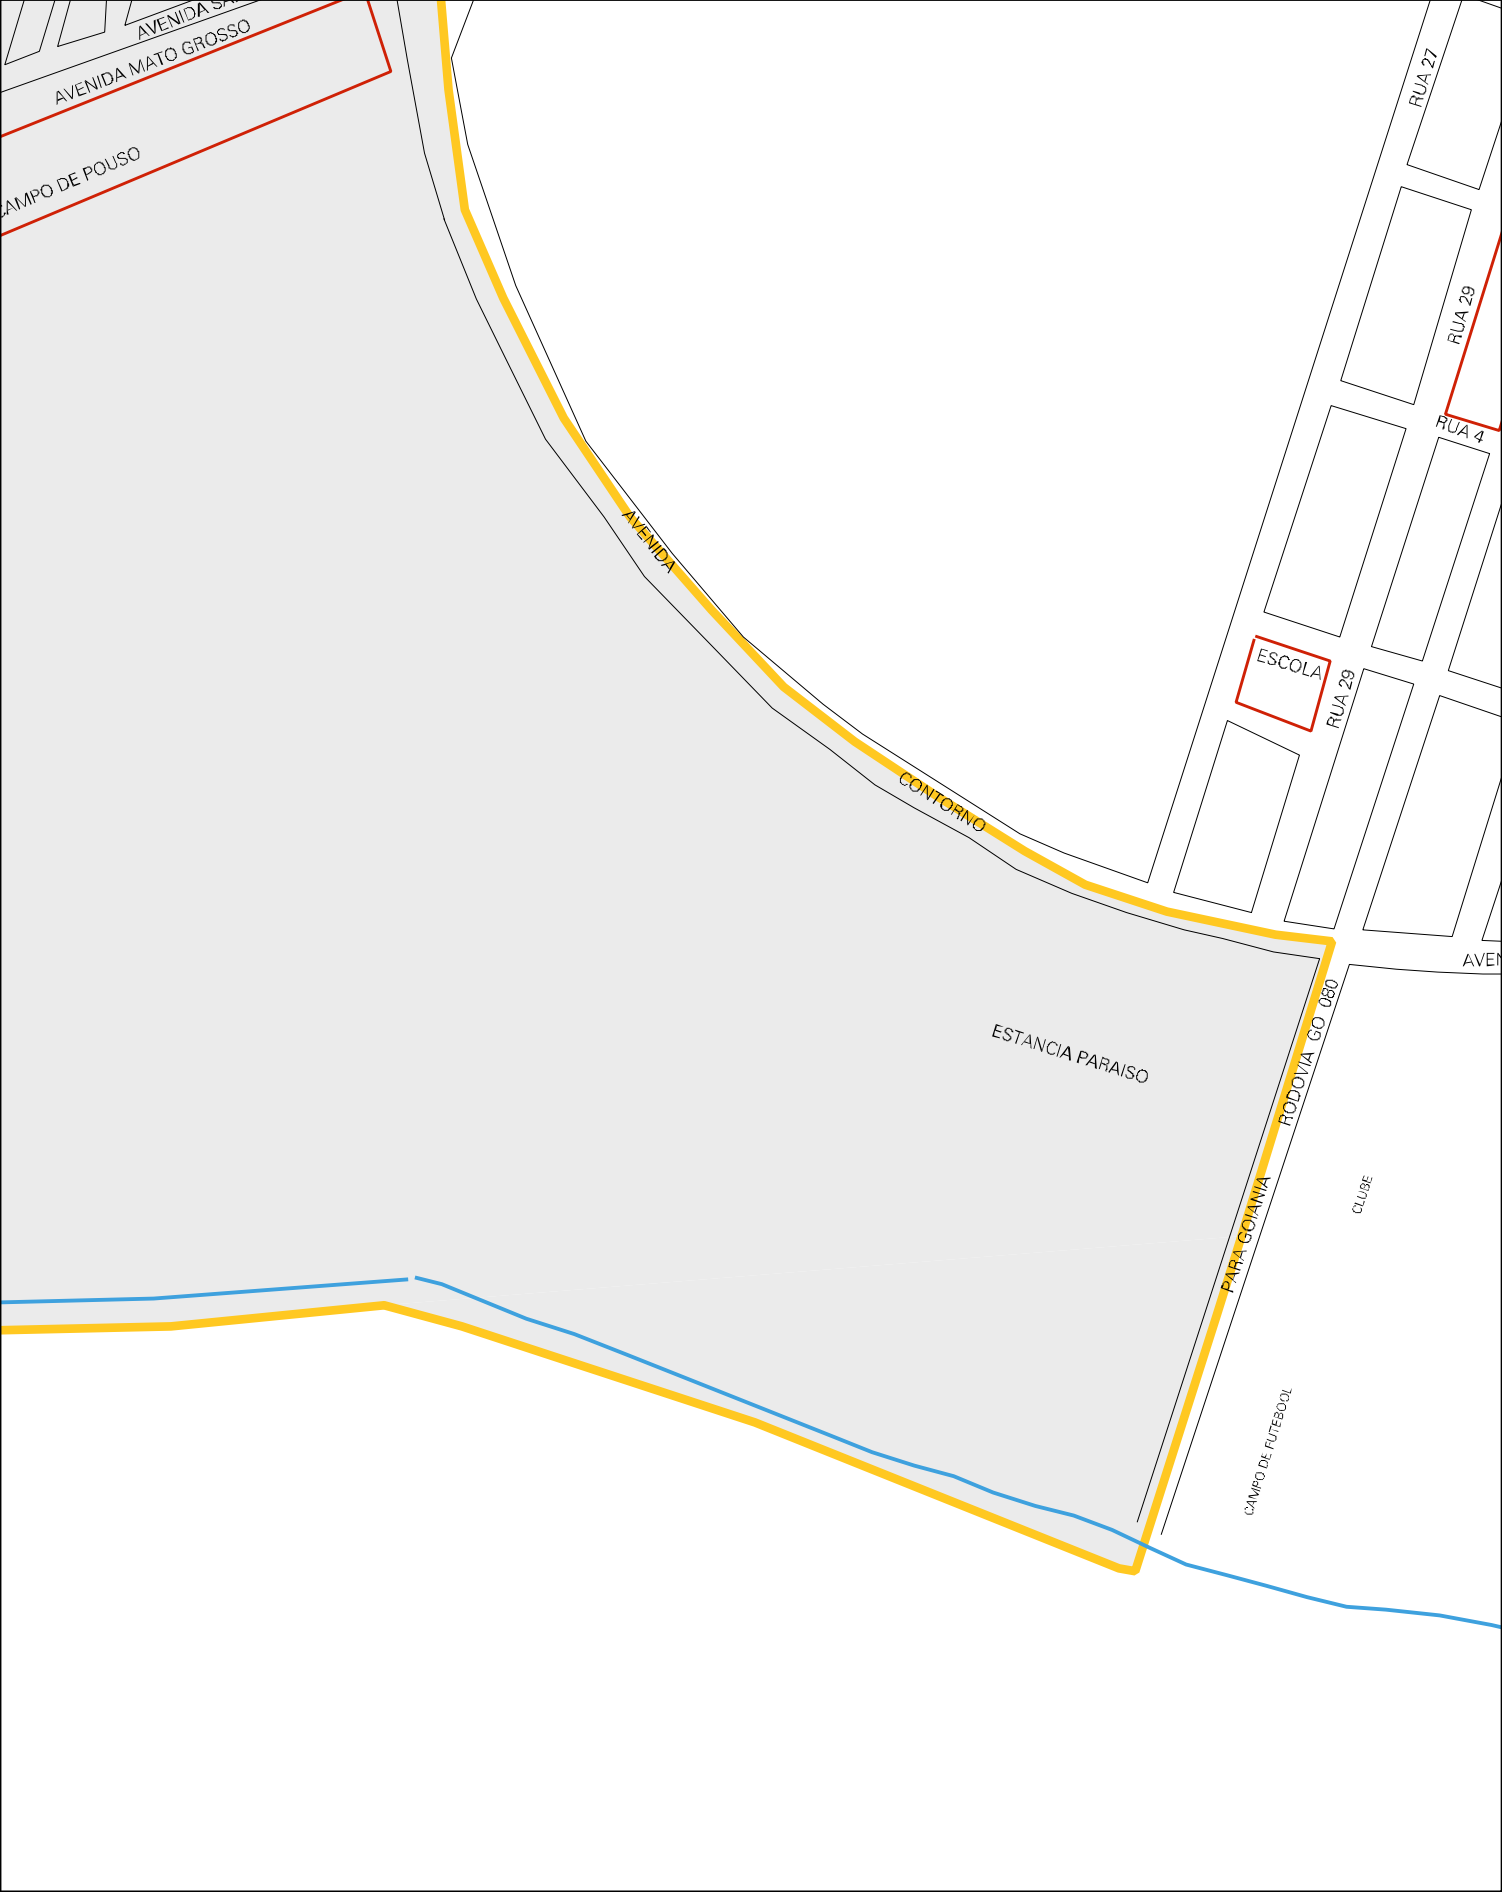

ESCOLA

PRACA

ESCOLA

ESCOLA

CRECHE

JOSE CARRILHO

AVENIDA CONTORNO
PASTO NEGRINHO CARRILHO

AV. BRASIL

AV. BRASIL

AV. BRASIL

AV. MATO GROSSO

AVENIDA MATO GROSSO

R. ANDORINHA

CORREGO MARIANA

CENSO AGROPECUARIO 2006
CONTAGEM DA POPULAÇÃO 2007

MUNICIPIO: 08608 - GOIANÉSIA
DISTRITO: 05 - GOIANÉSIA
SUBDISTRITO: 00
SETOR: 0037 SITUACAO: 10

ESTADO DE GOIAS
MAPA DE SETOR URBANO - MSU
ESCALA: 1 : 3912