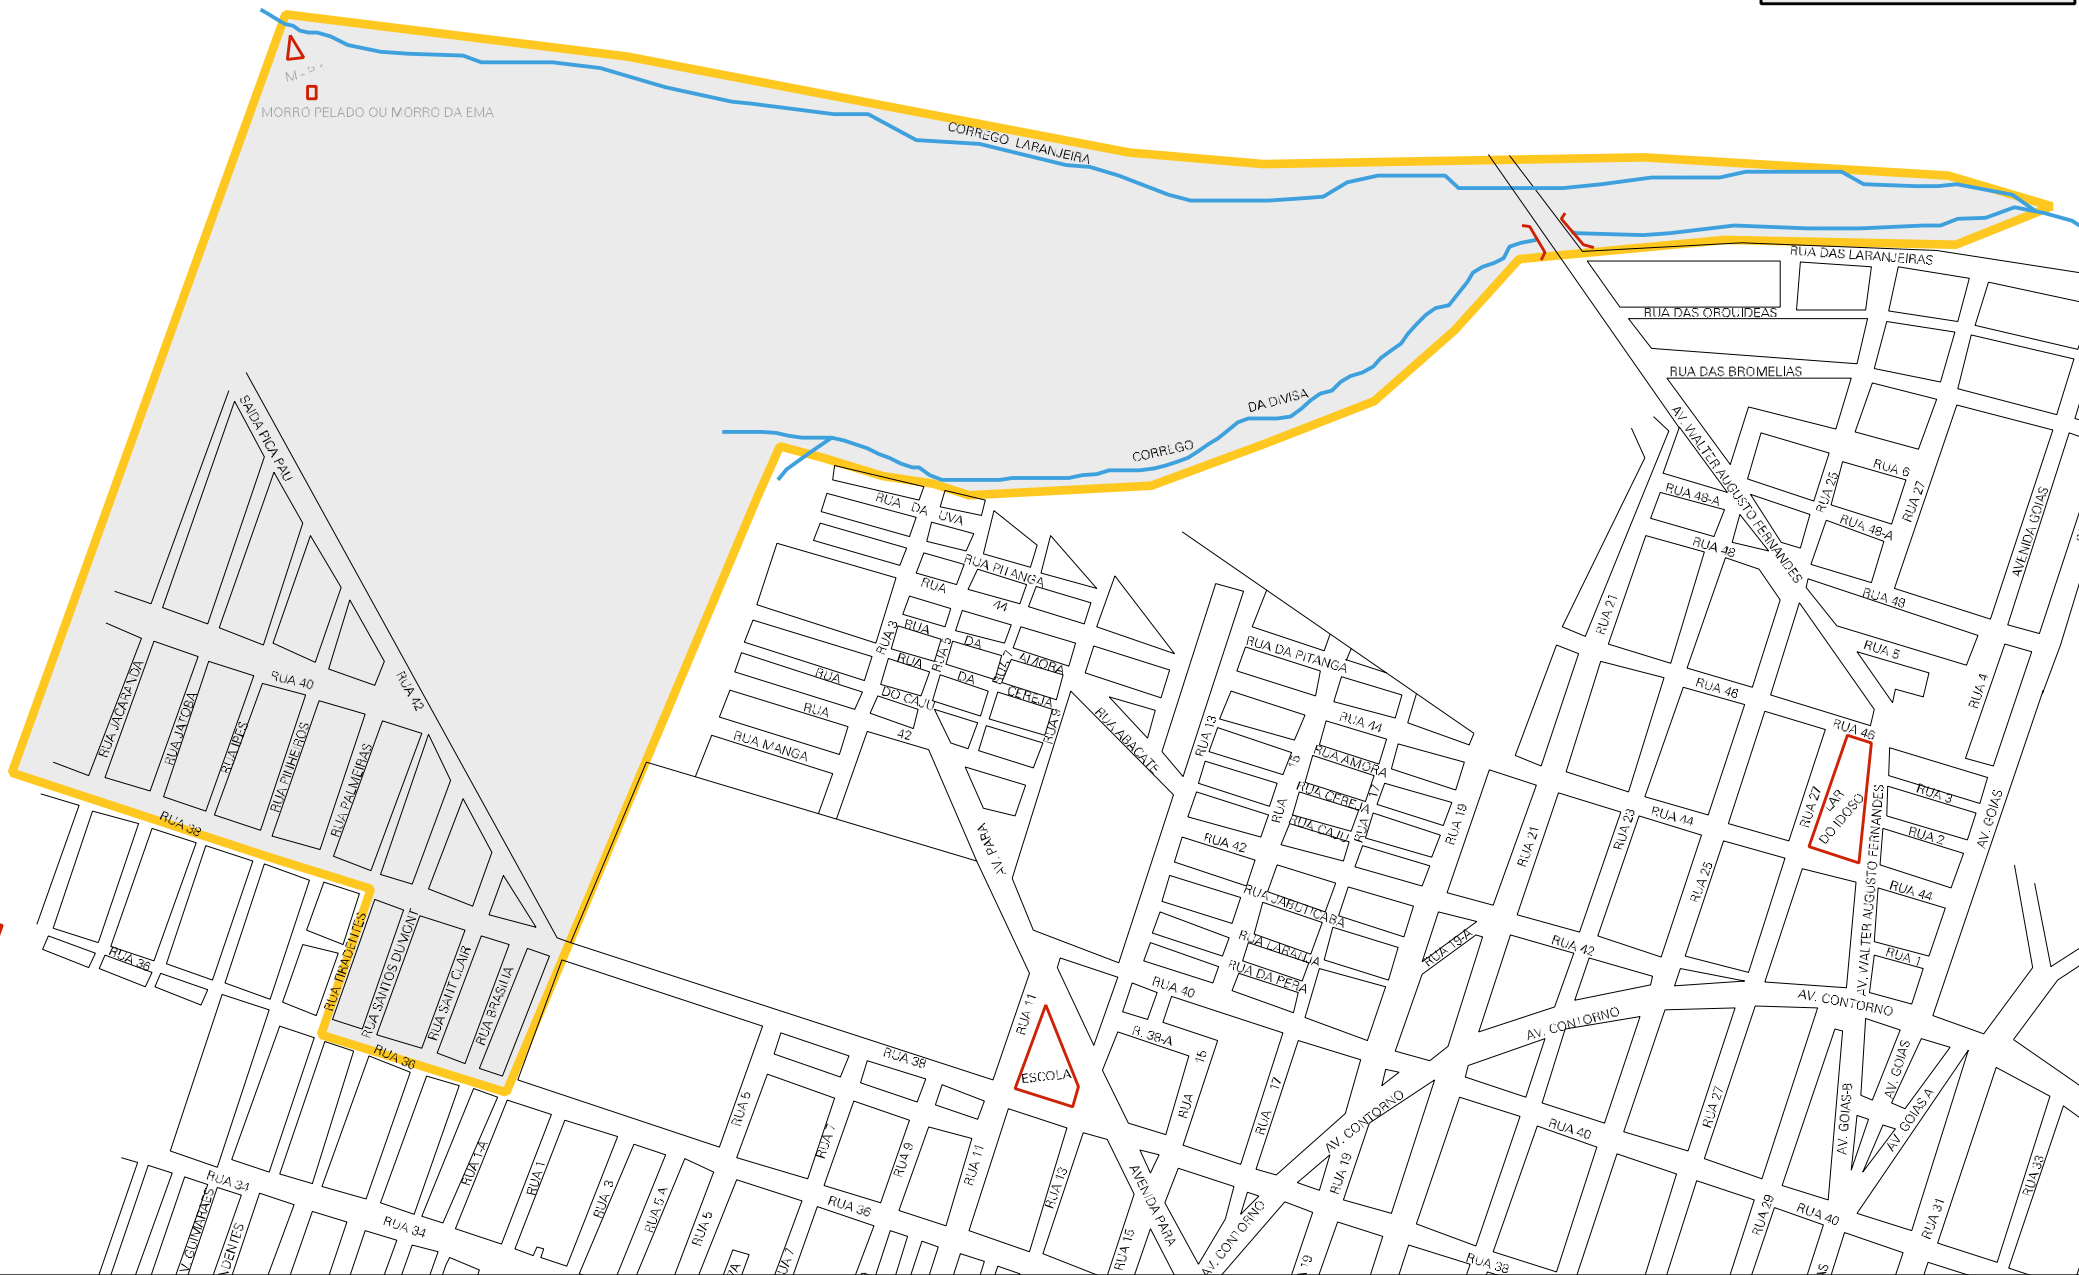

M-9-1  
MORRO PELADO OU MORRO DA EMA

MUNICIPIO: 08608 - GOIANÉSIA  
DISTRITO: 05 - GOIANÉSIA  
SUBDISTRITO: 00  
SETOR: 0039 SITUACAO: 10

ESTADO DE GOIAS  
MAPA DE SETOR URBANO - MSU  
ESCALA: 1 : 5348