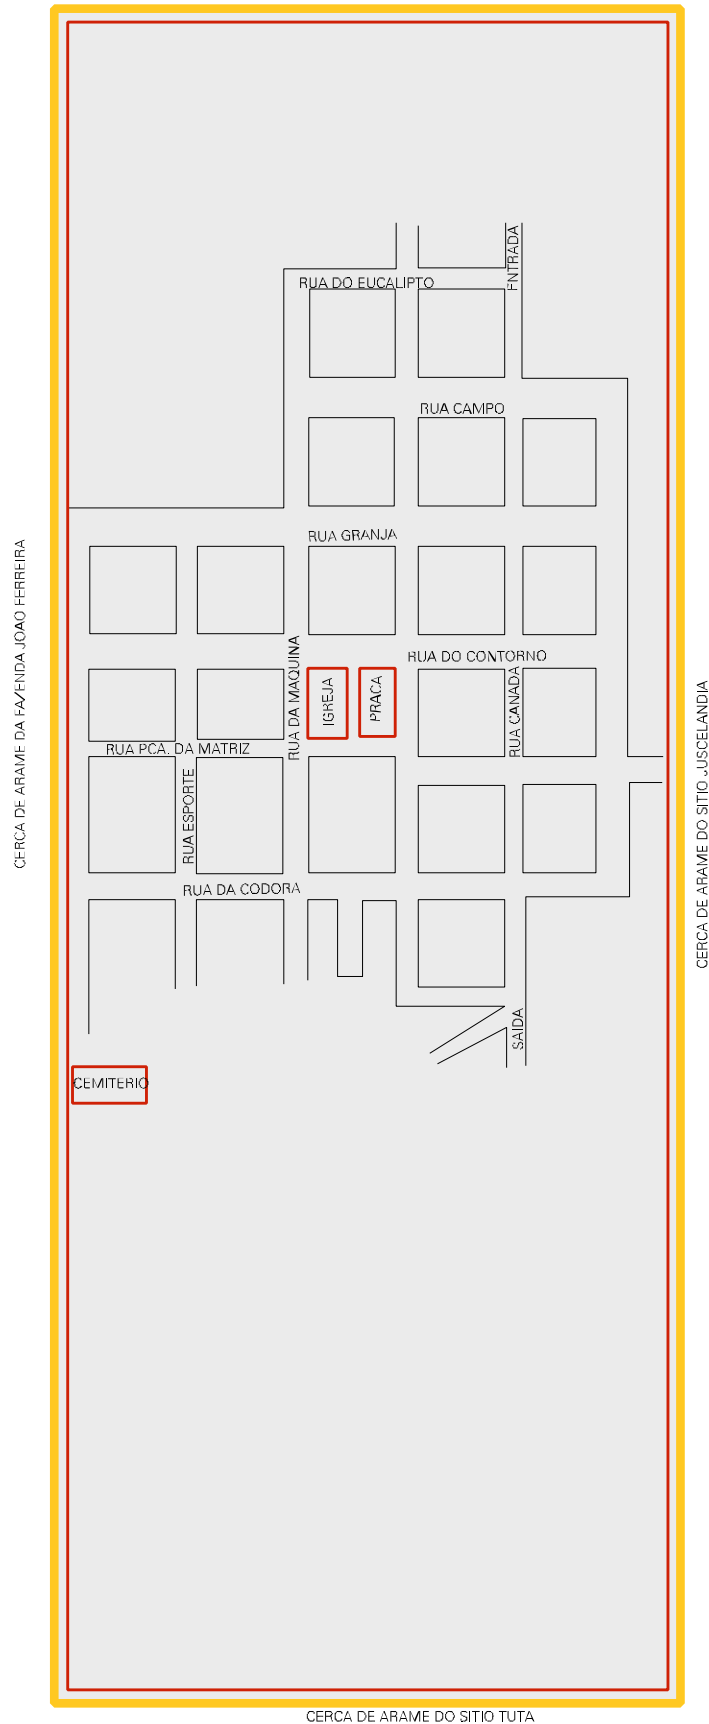

CERCA DE ARAME DA FAZENDA FURNAS

CERCA DE ARAME DO SÍTIO TUTA

MUNICÍPIO: 08608 - GOIANÉSIA
 DISTRITO: 05 - GOIANÉSIA
 SUBDISTRITO: 00
 SETOR: 0057 SITUACAO: 50
 AGLOM. RURAL: 00002 - JUSCELÂNDIA

ESTADO DE GOIAS
 MAPA DE SETOR URBANO - MSU
 ESCALA: 1 : 3447