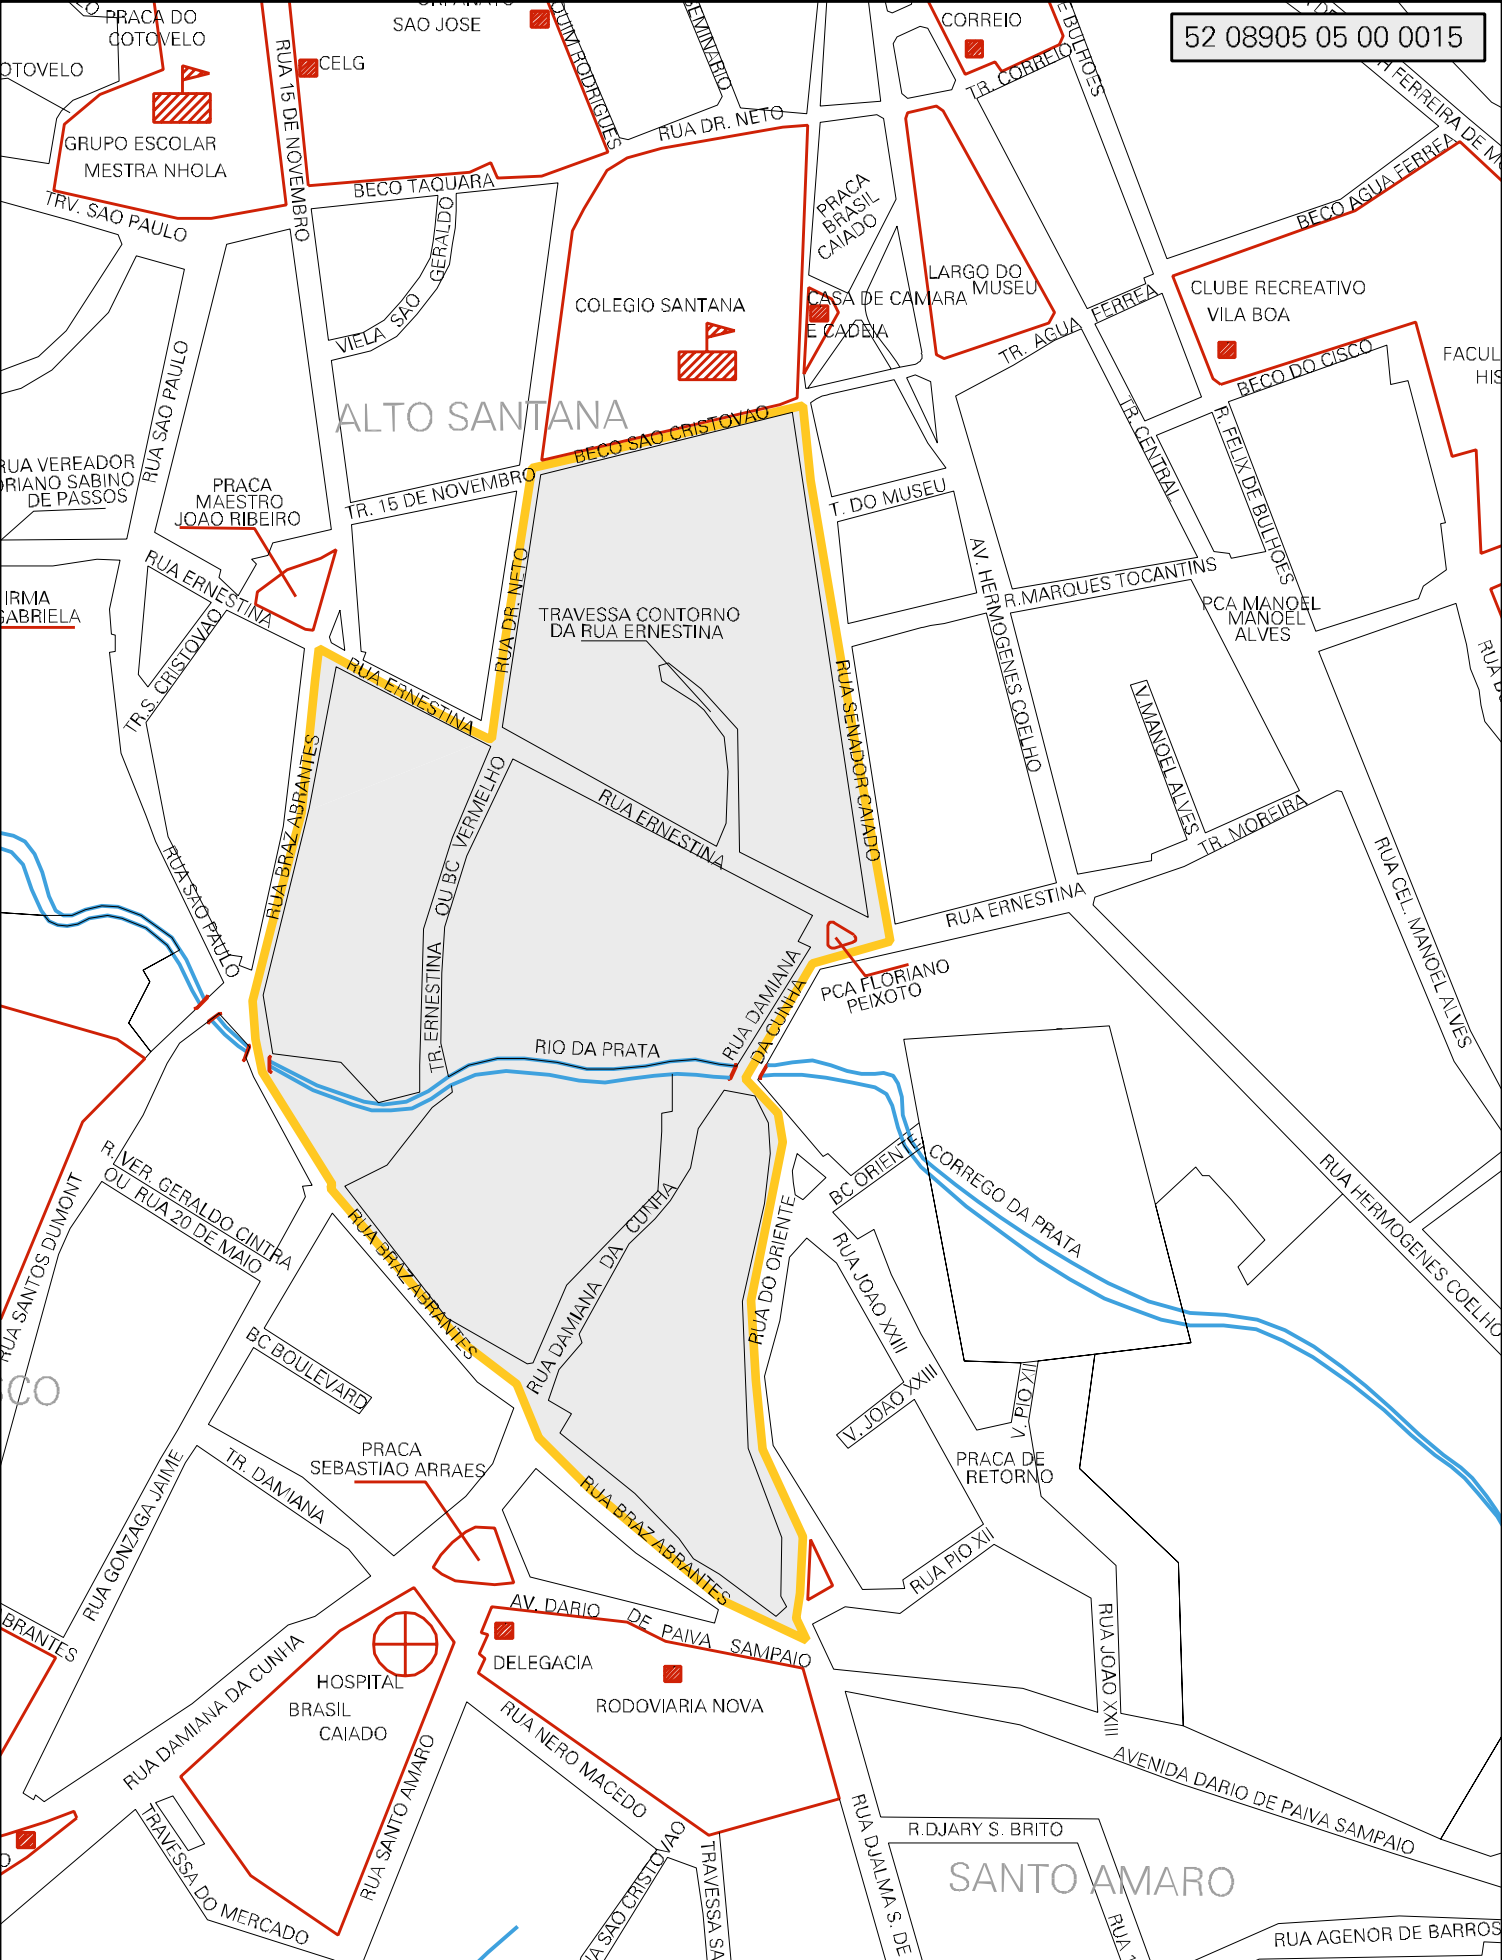

# ALTO SANTANA

# SANTO AMARO

MUNICIPIO: 08905 - GOIÁS  
 DISTRITO: 05 - GOIÁS  
 SUBDISTRITO: 00  
 SETOR: 0015 SITUACAO: 10

ESTADO DE GOIAS  
 MAPA DE SETOR URBANO - MSU  
 ESCALA: 1 : 3739

CENSO AGROPECUARIO 2006  
 CONTAGEM DA POPULACAO 2007