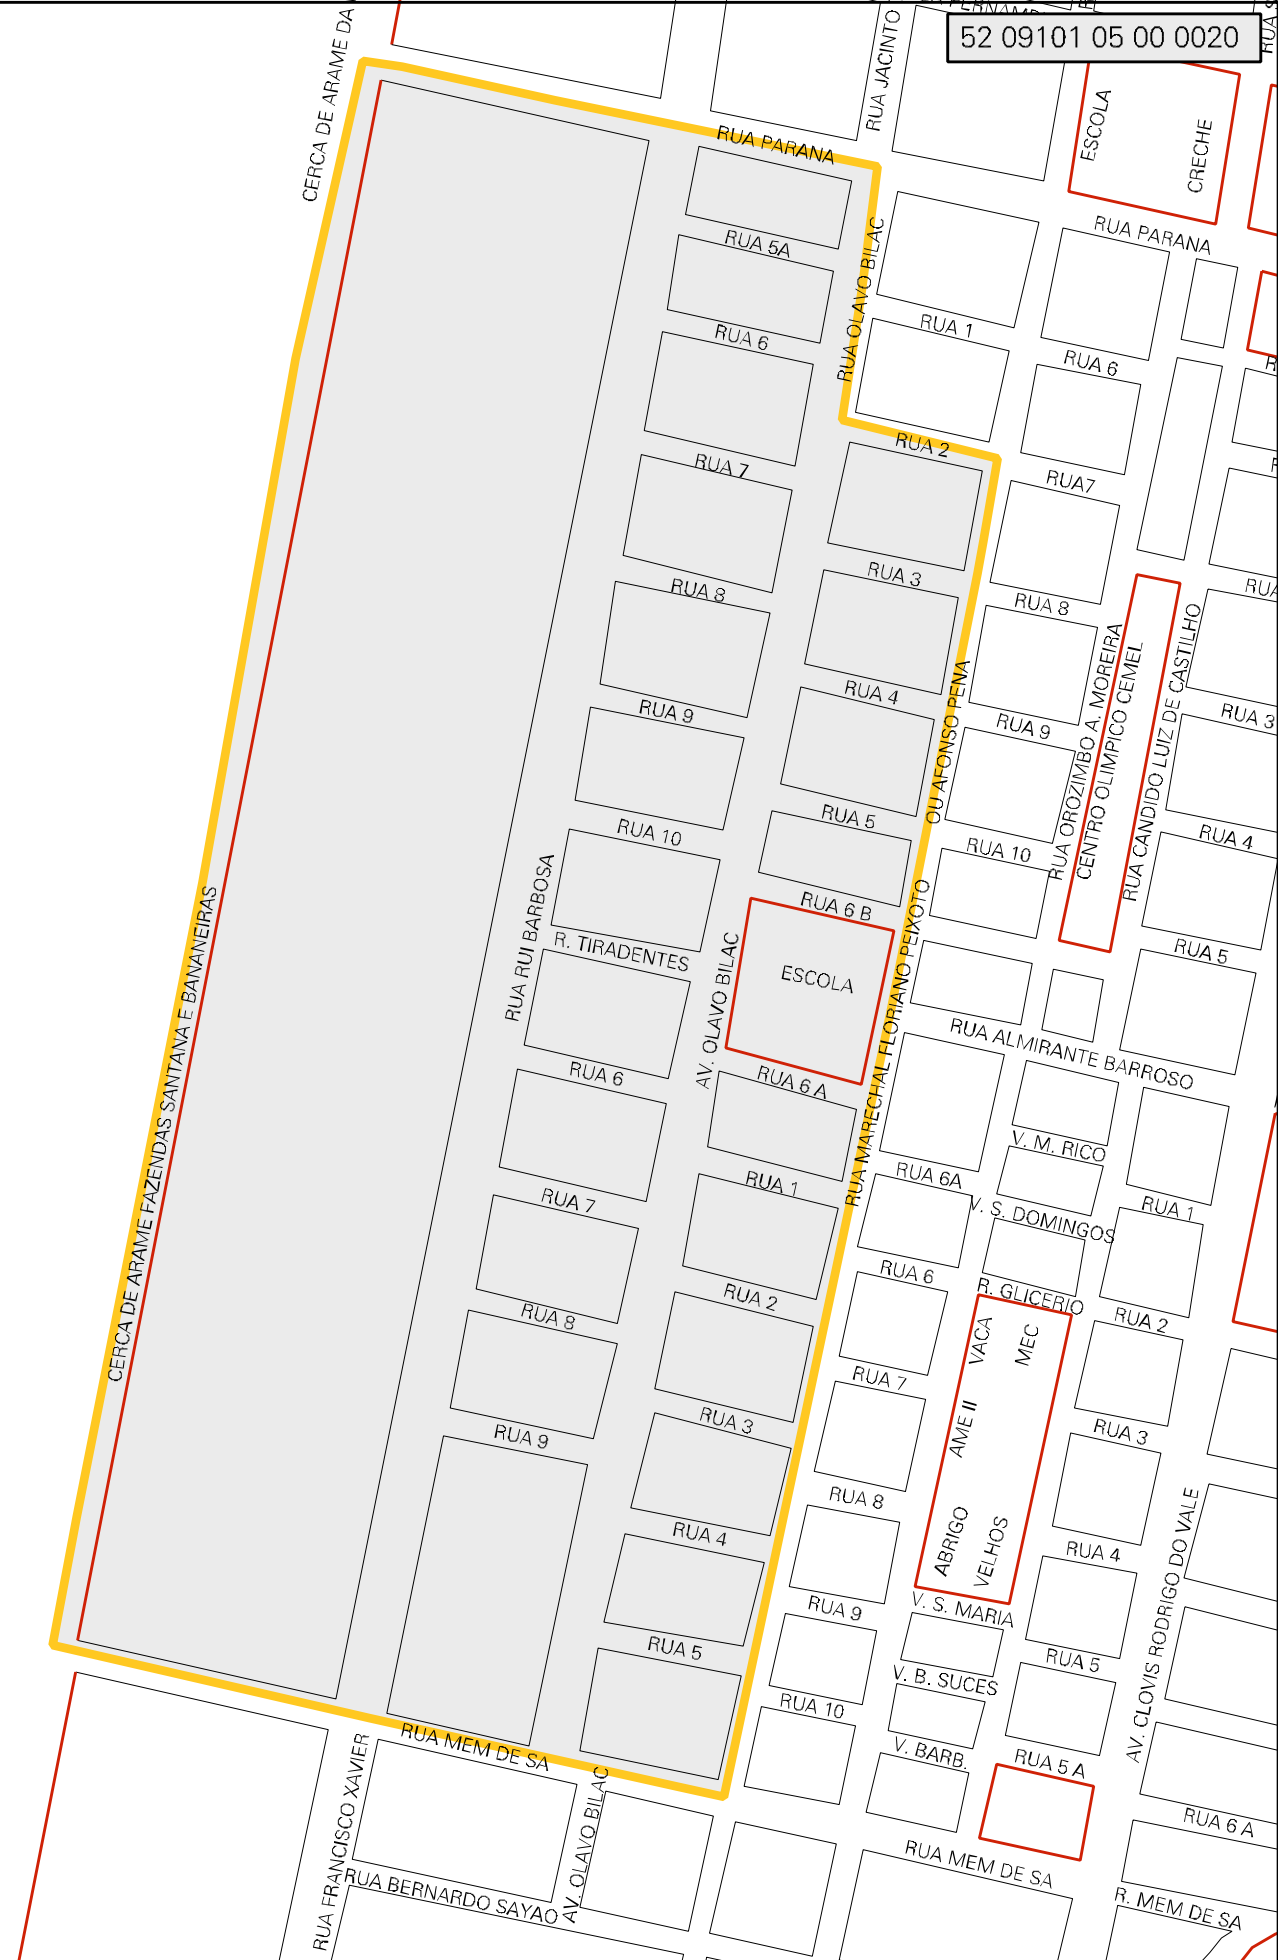

52 09101 05 00 0020

MUNICIPIO: 09101 - GOIATUBA
 DISTRITO: 05 - GOIATUBA
 SUBDISTRITO: 00
 SETOR: 0020 SITUACAO: 10

ESTADO DE GOIAS
 MAPA DE SETOR URBANO - MSU
 ESCALA: 1 : 3596