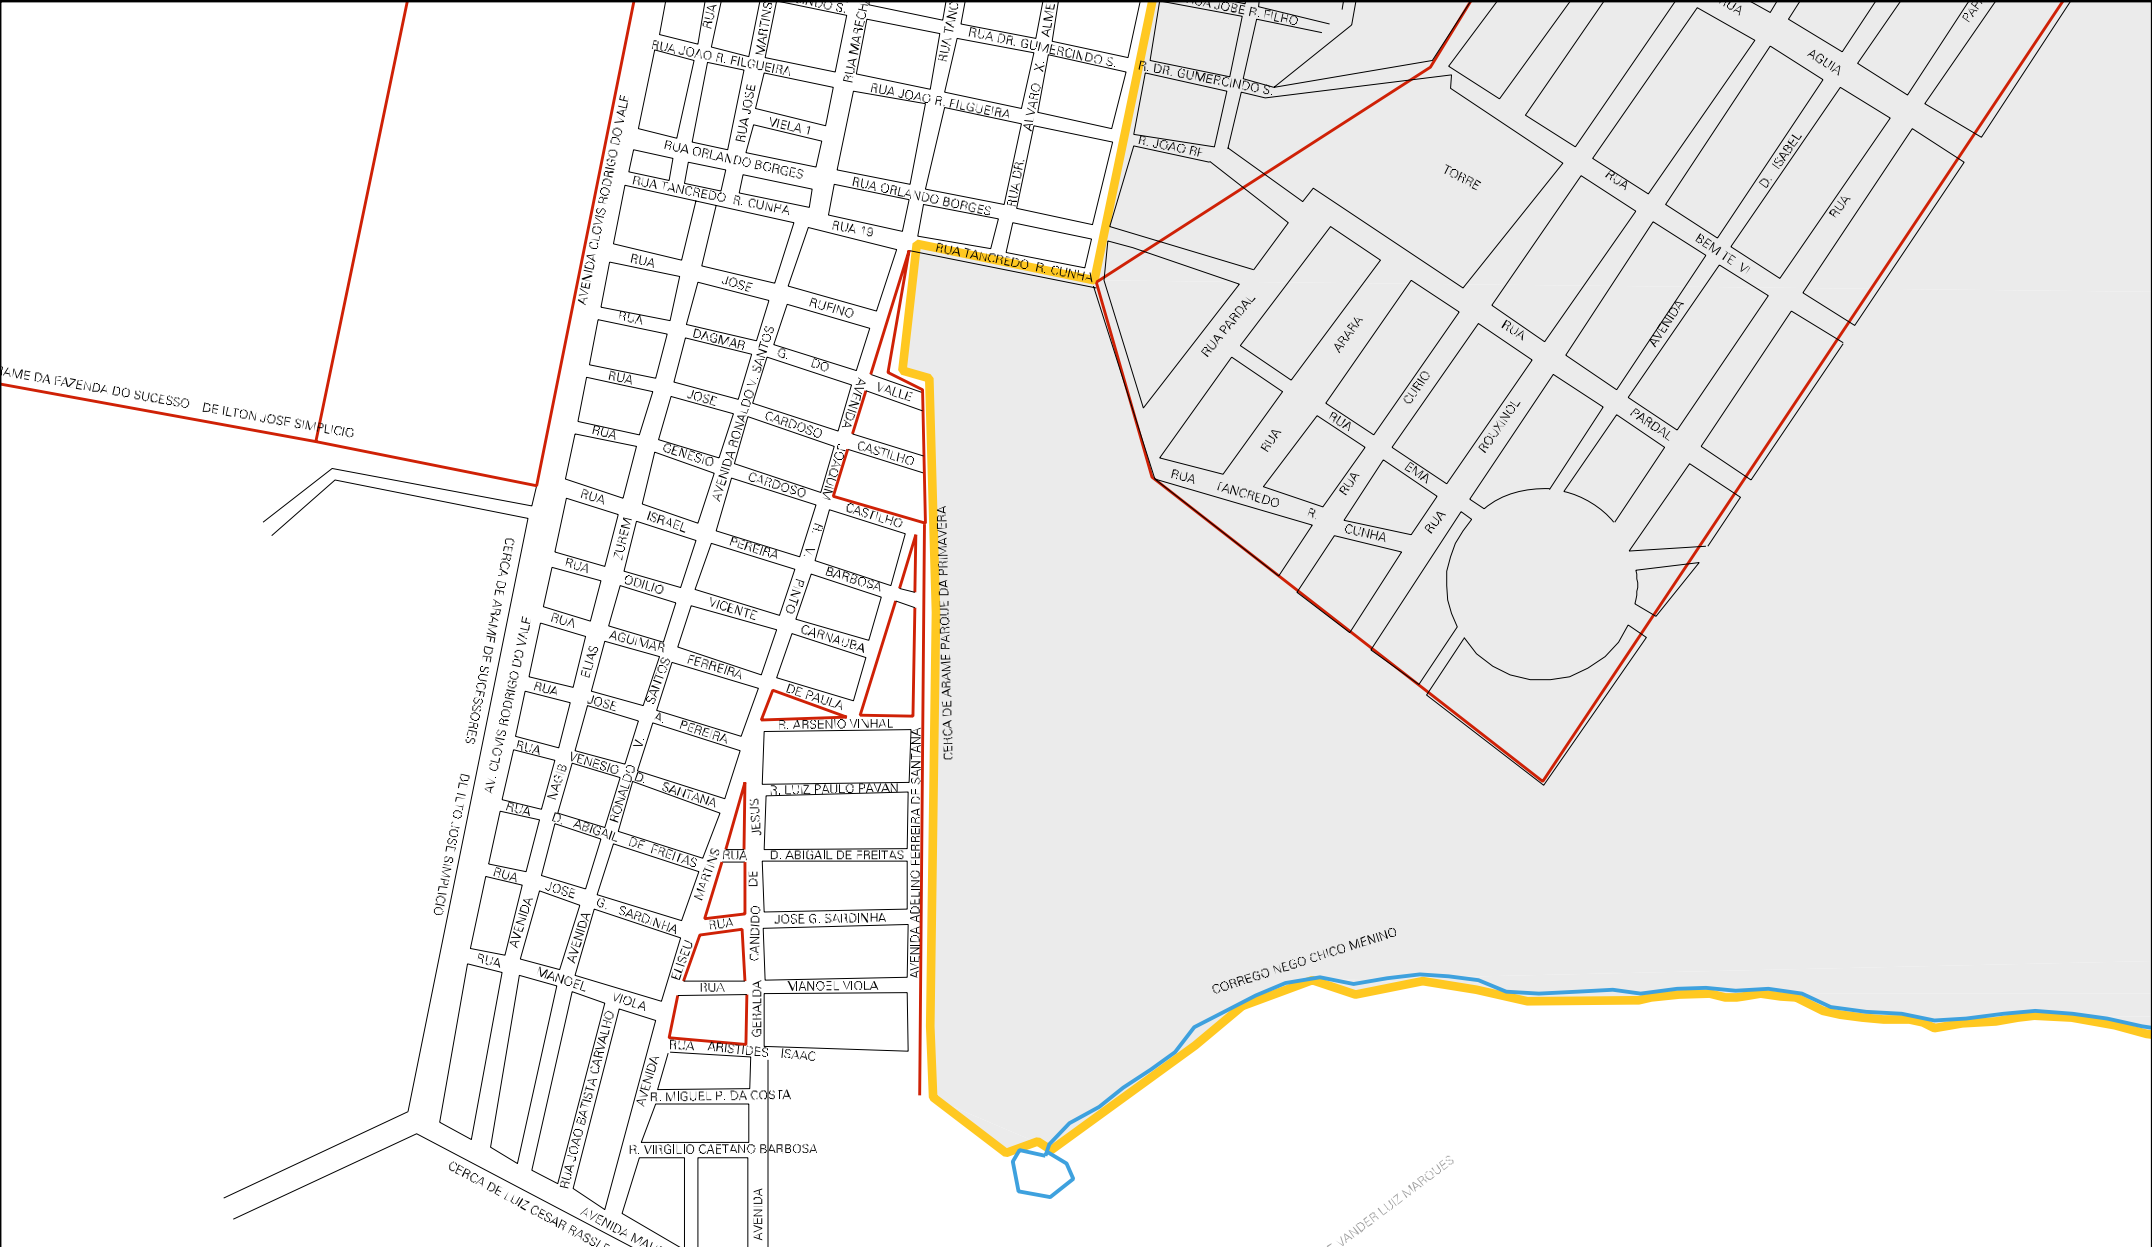

CRECHE

ESCOLA

RUA FRANCISCO GONCALVES DA SILVA

ESTADAL PITANGUEIRO

RUA CAMARGO

RUA CUBRO

RUA ROURINO

COPEHO

SANTO

CONDOMINIO
DOM VILLE

CORRIÇO CHICO ATOA

RIBEIRÃO SANTA MARIA DE CIMA

52 09101 05 00 0022

MUNICIPIO: 09101 - GOIATUBA
 DISTRITO: 05 - GOIATUBA
 SUBDISTRITO: 00
 SETOR: 0022 SITUACAO: 10

CENSO AGROPECUARIO 2008
 CONTAGEM DA POPULACAO 2007

RIBEIRÃO SANTA MARIA OU BANANEIRAS

ESTADO DE GOIAS
MAPA DE SETOR URBANO - MSU
ESCALA: 1 : 5575