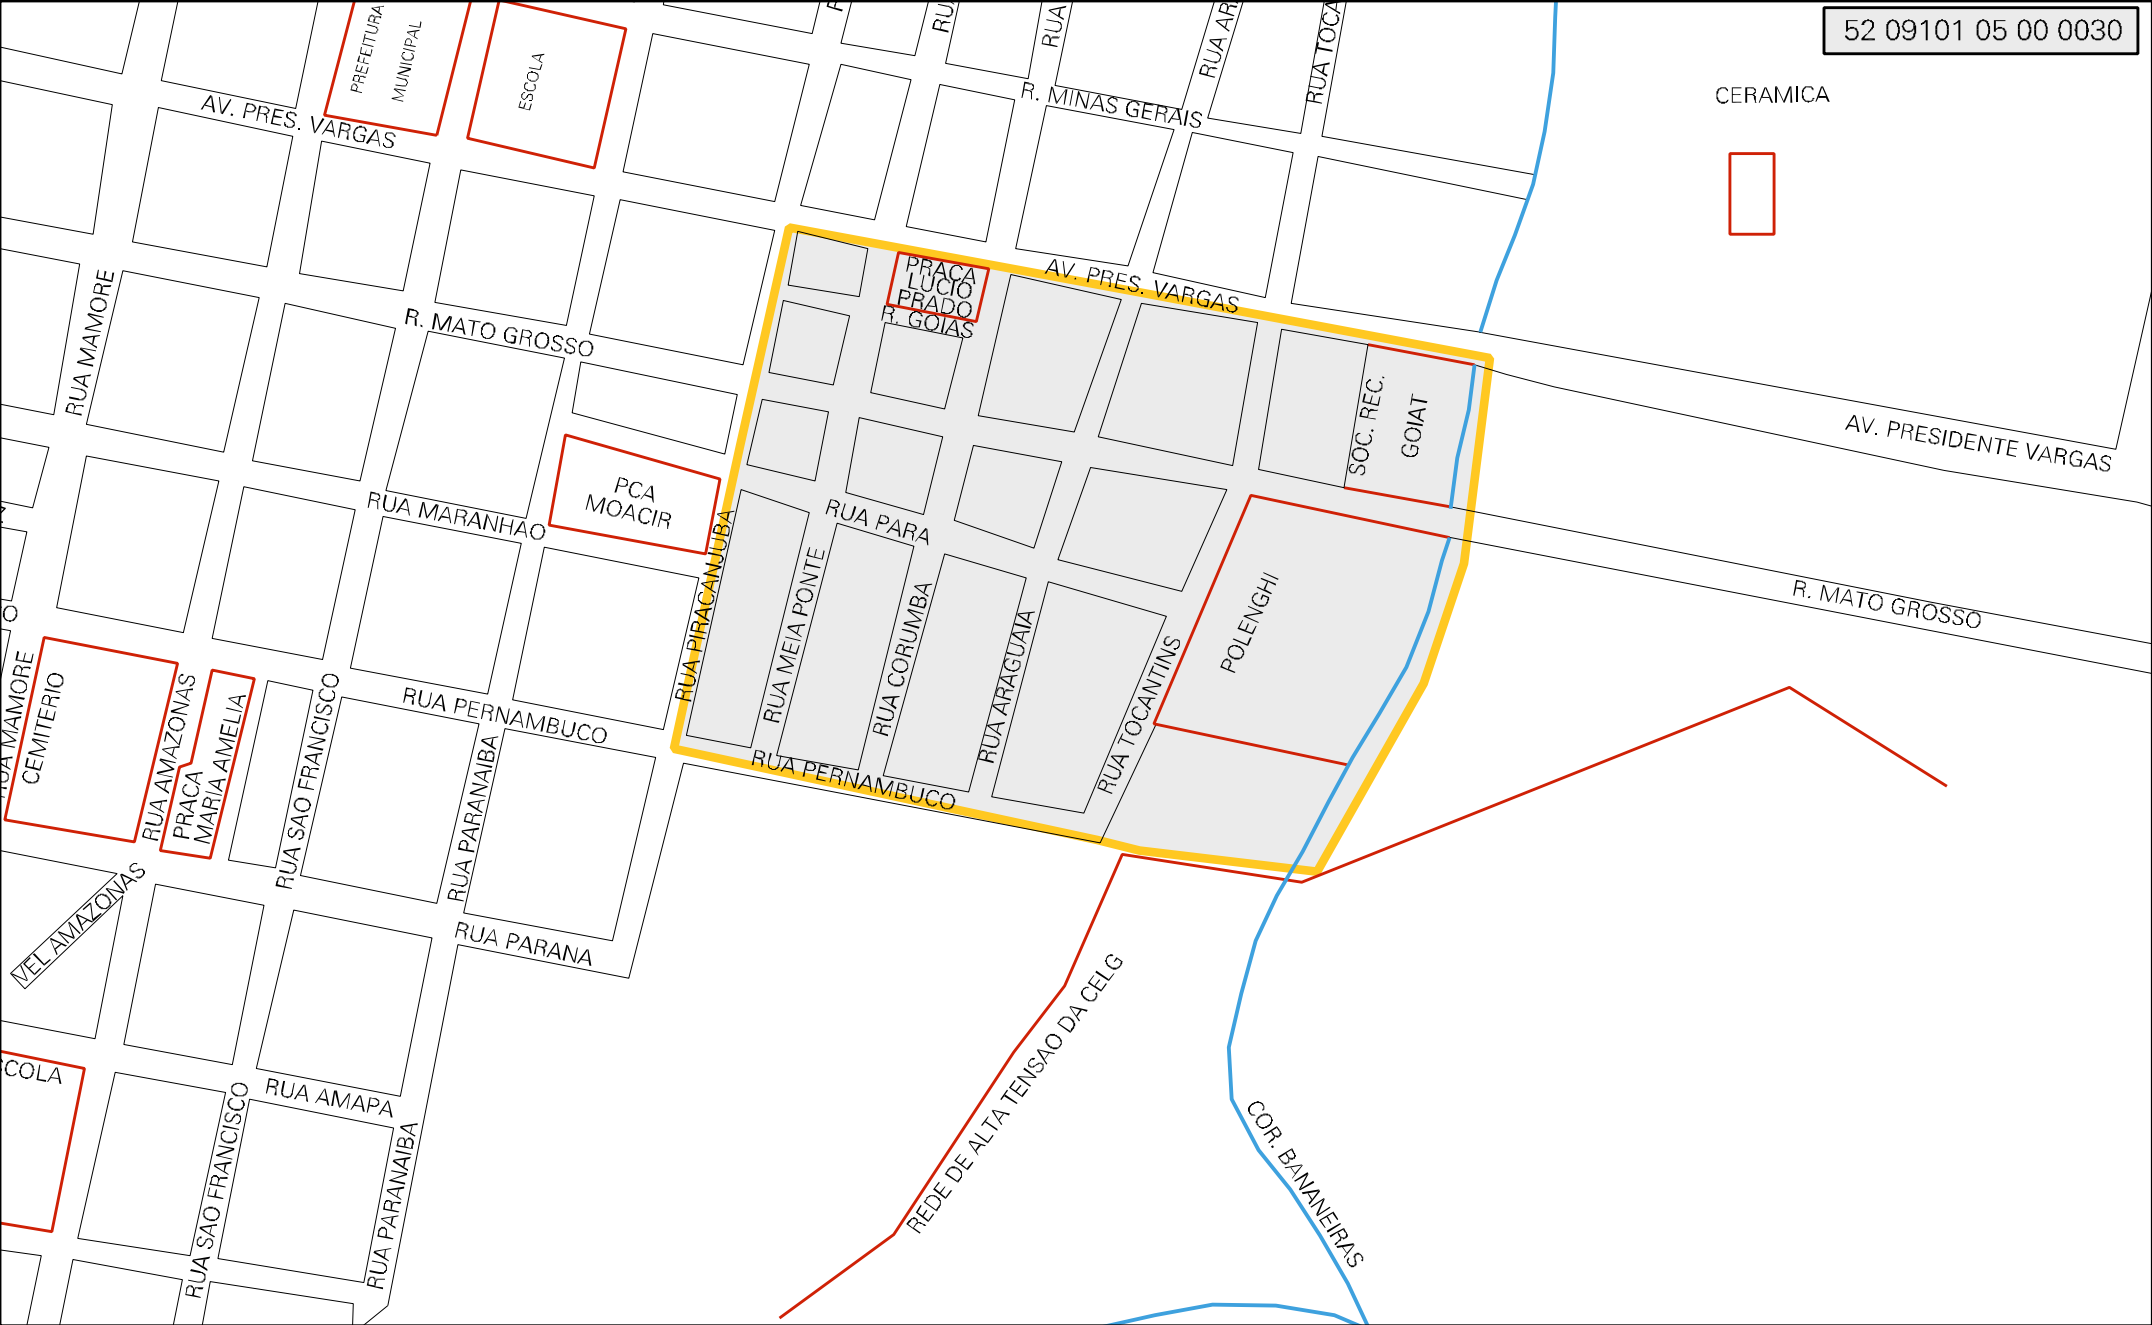

CERAMICA

MUNICIPIO: 09101 - GOIATUBA  
DISTRITO: 05 - GOIATUBA  
SUBDISTRITO: 00  
SETOR: 0030 SITUACAO: 10

ESTADO DE GOIAS  
MAPA DE SETOR URBANO - MSU  
ESCALA: 1 : 3068