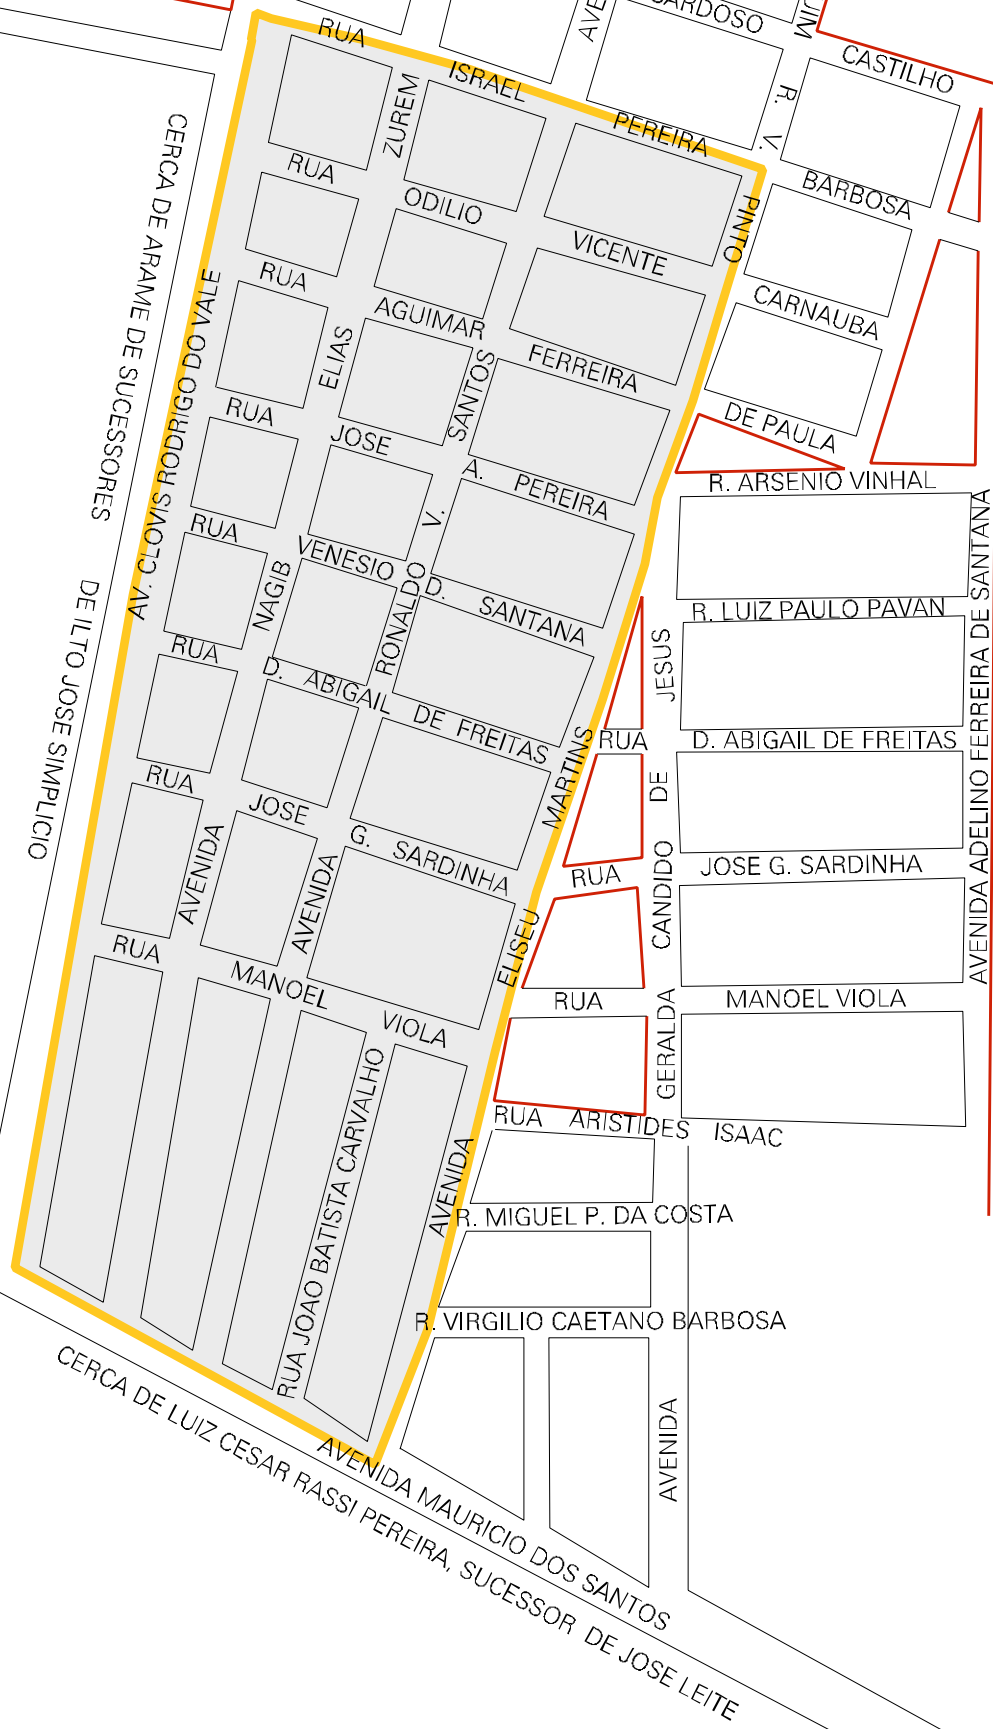

DN JOSE SIMPLICIO

CERCA DE ARAME DE SUCESSORES DE ILTO JOSE SIMPLICIO

CERCA DE ARAME PARQUE DA PRIMAVERA

CERCA DE LUIZ CESAR RASSI PEREIRA, SUCESSOR DE JOSE LEITE

MUNICIPIO: 09101 - GOIATUBA  
 DISTRITO: 05 - GOIATUBA  
 SUBDISTRITO: 00  
 SETOR: 0032 SITUACAO: 10

ESTADO DE GOIAS  
 MAPA DE SETOR URBANO - MSU  
 ESCALA: 1 : 2823