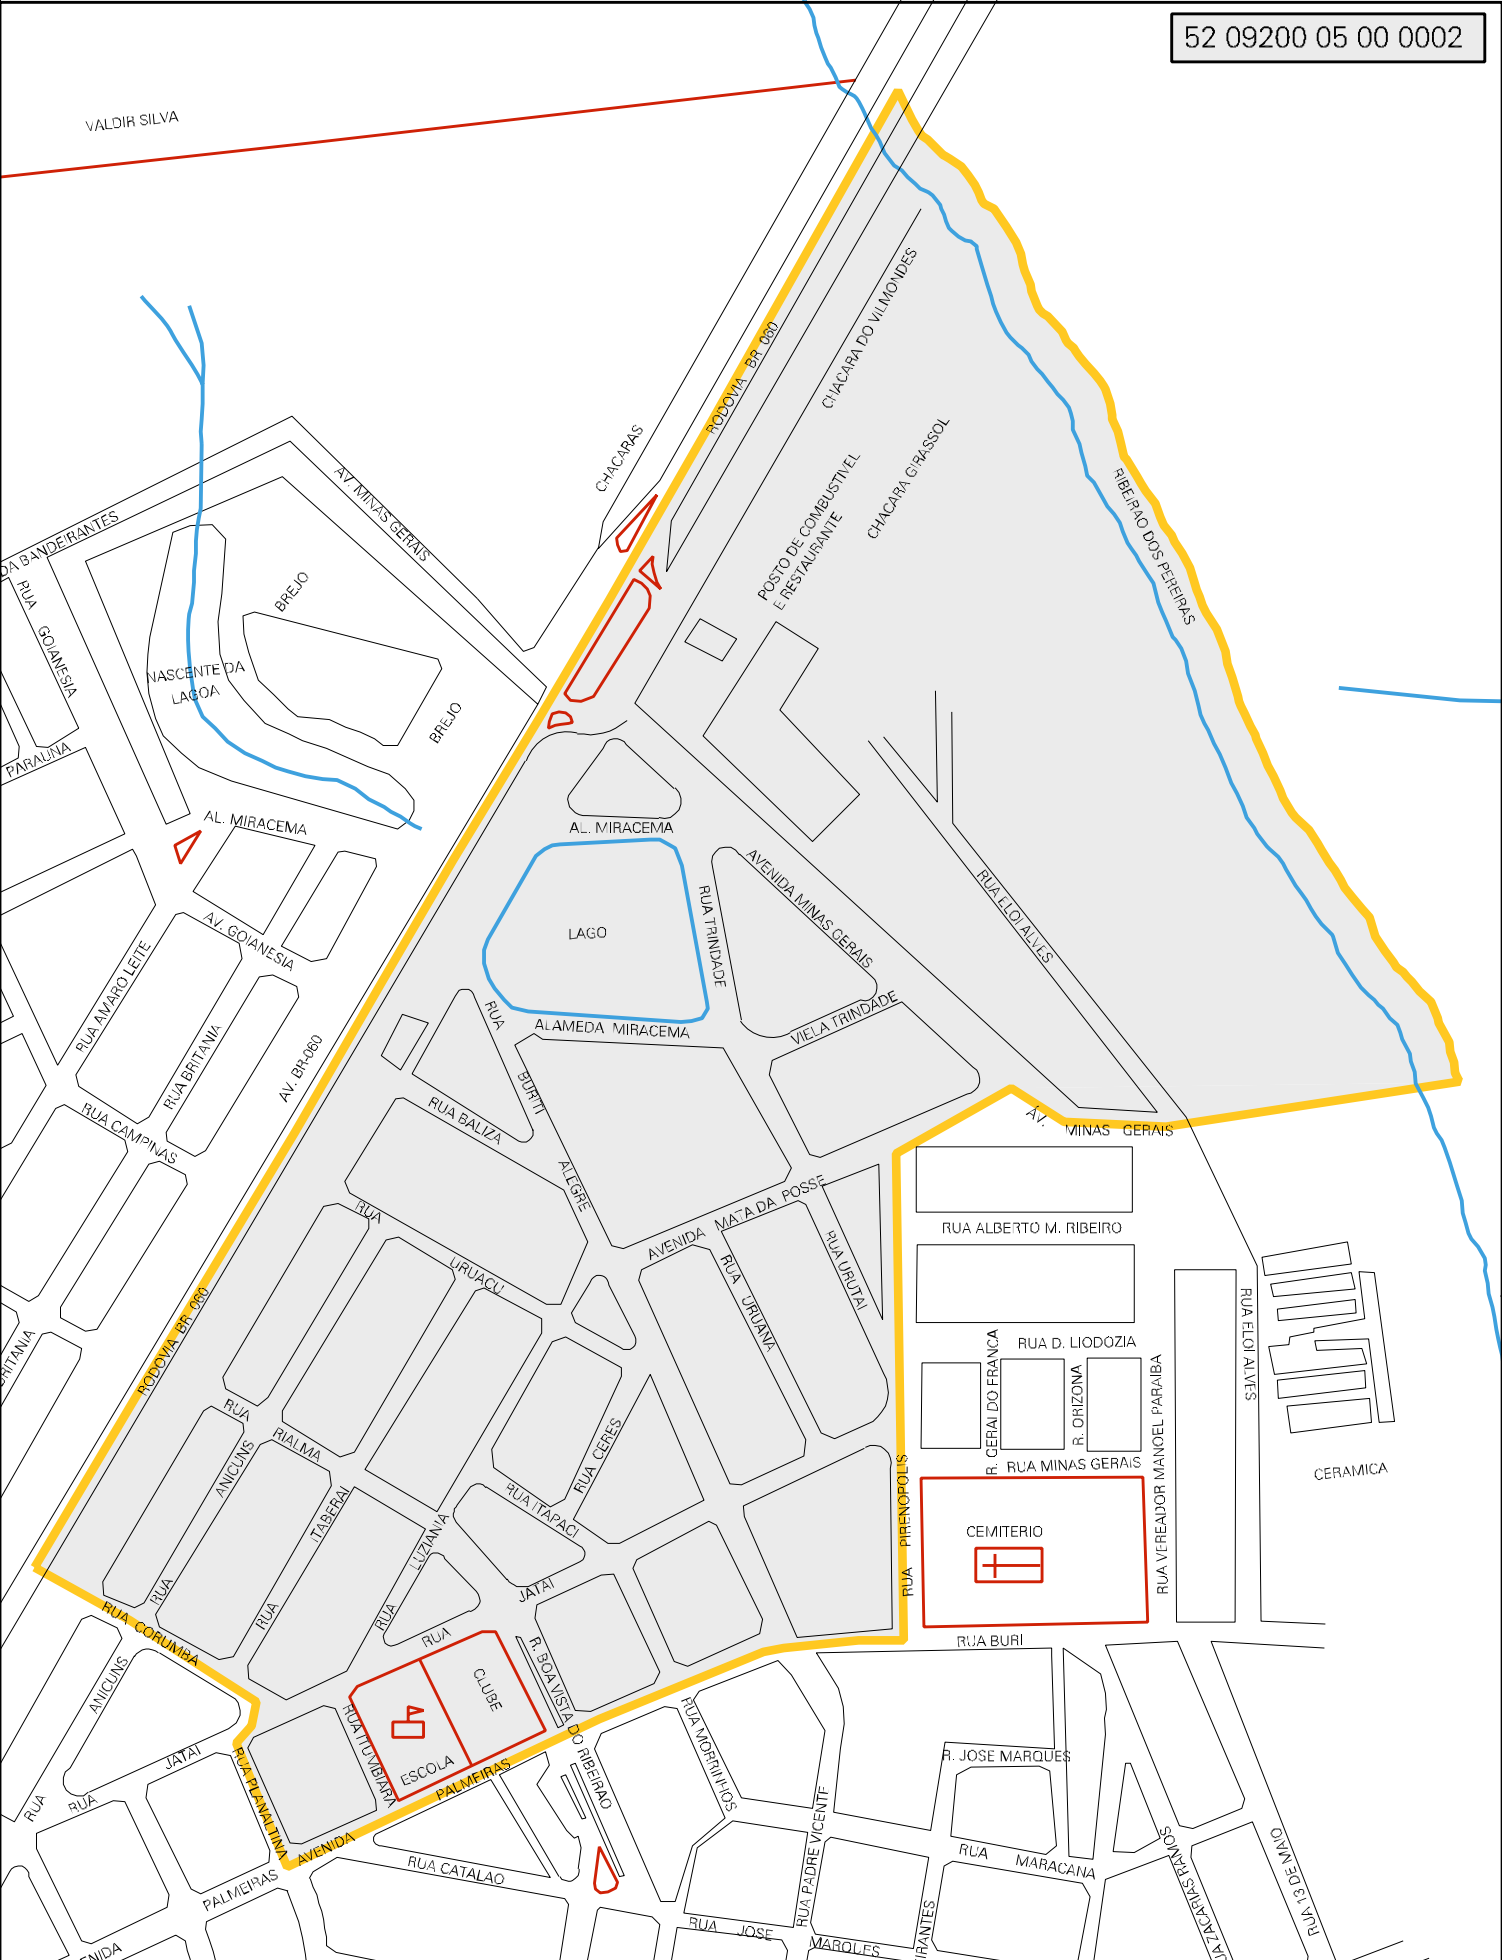

VALDIR SILVA

MUNICIPIO: 09200 - GUAPÓ  
 DISTRITO: 05 - GUAPÓ  
 SUBDISTRITO: 00  
 SETOR: 0002 SITUACAO: 10

ESTADO DE GOIÁS  
 MAPA DE SETOR URBANO - MSU  
 ESCALA: 1 : 6815