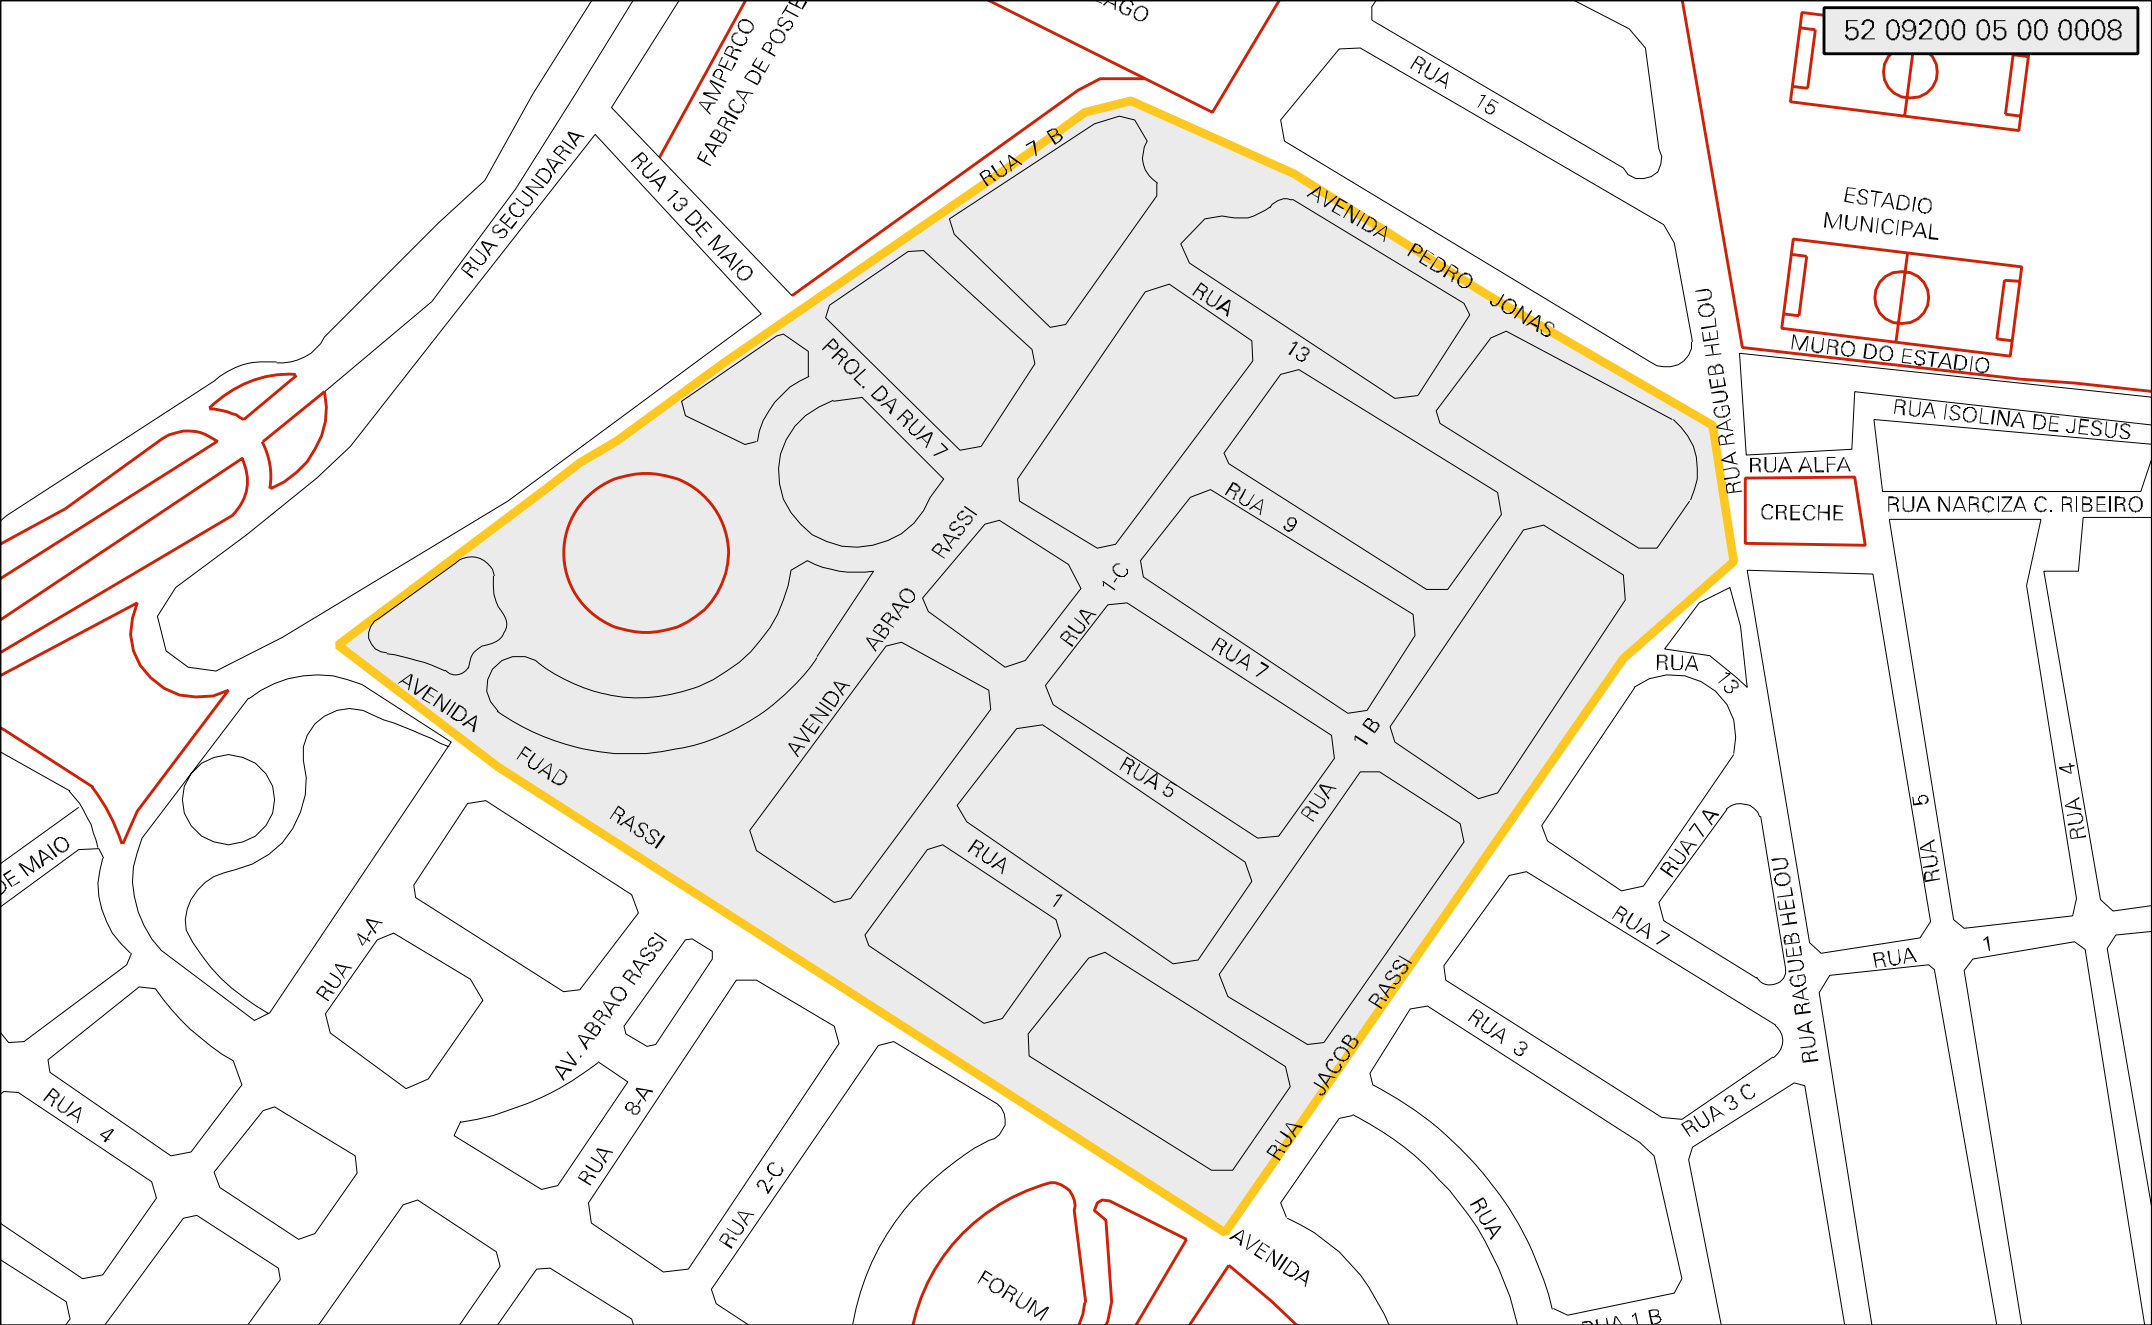

52 09200 05 00 0008

MUNICIPIO: 09200 - GUAPÓ
 DISTRITO: 05 - GUAPÓ
 SUBDISTRITO: 00
 SETOR: 0008 SITUACAO: 10

ESTADO DE GOIAS
 MAPA DE SETOR URBANO - MSU
 ESCALA: 1 : 4550