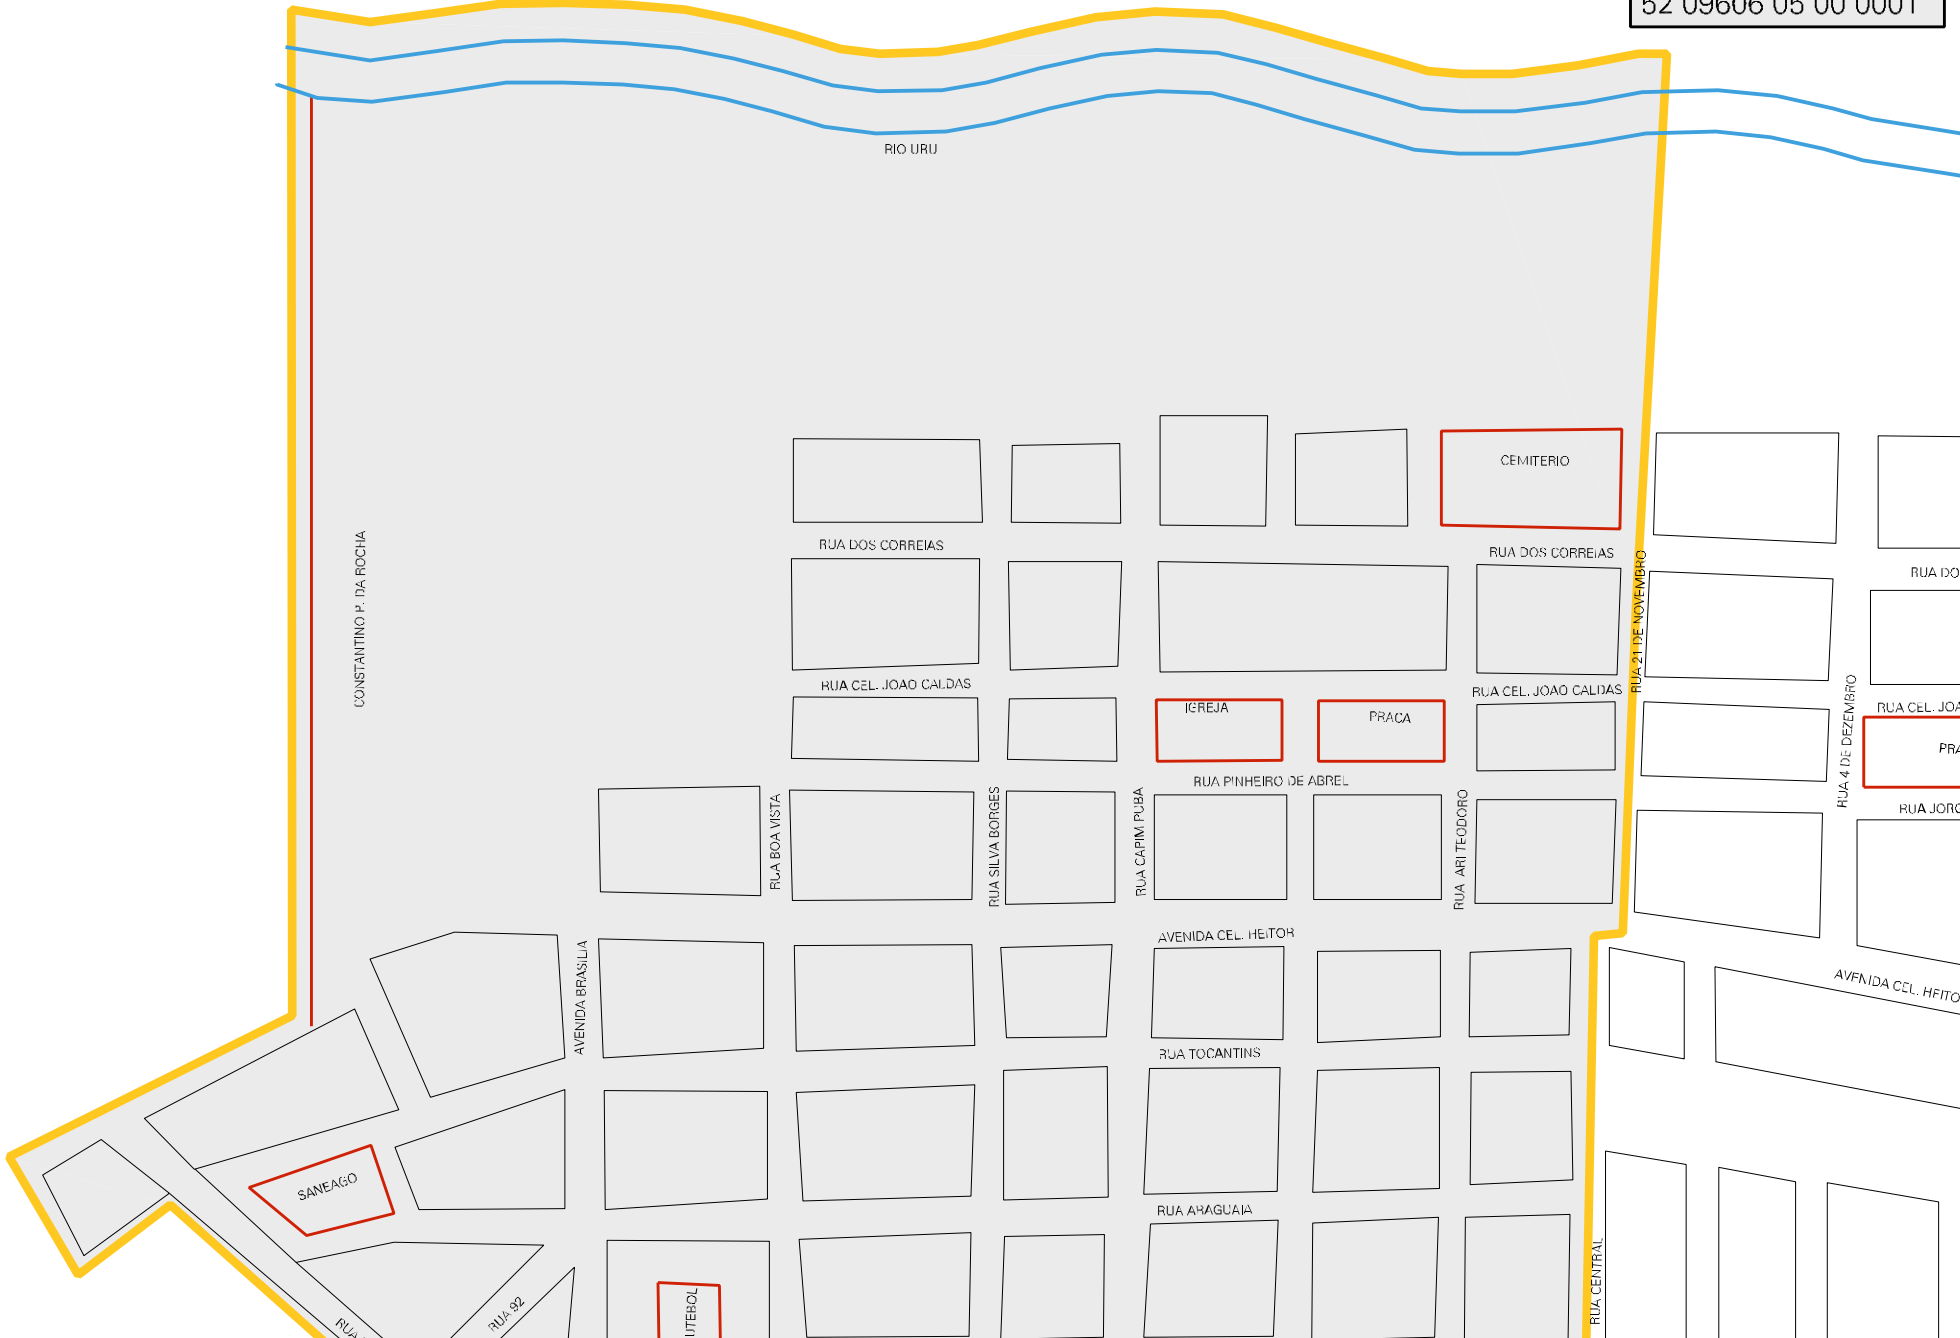

RUA TOCANTINS

RUA ARAGUAIA

SANEAGO

FUTEBOL

RUA CENTRAL

RUA 4 DE DEZEMBRO

RUA 21 DE NOVENBRO

AVENIDA BRASILIA

RUA 92

RUA 91

MUNICÍPIO: 09606 - HEITORÁ  
 DISTRITO: 05 - HEITORÁ  
 SUBDISTRITO: 00  
 SETOR: 0001 SITUAÇÃO: 10

ESTADO DE GOIÁS  
 MAPA DE SETOR URBANO - MSU  
 ESCALA: 1 : 3790