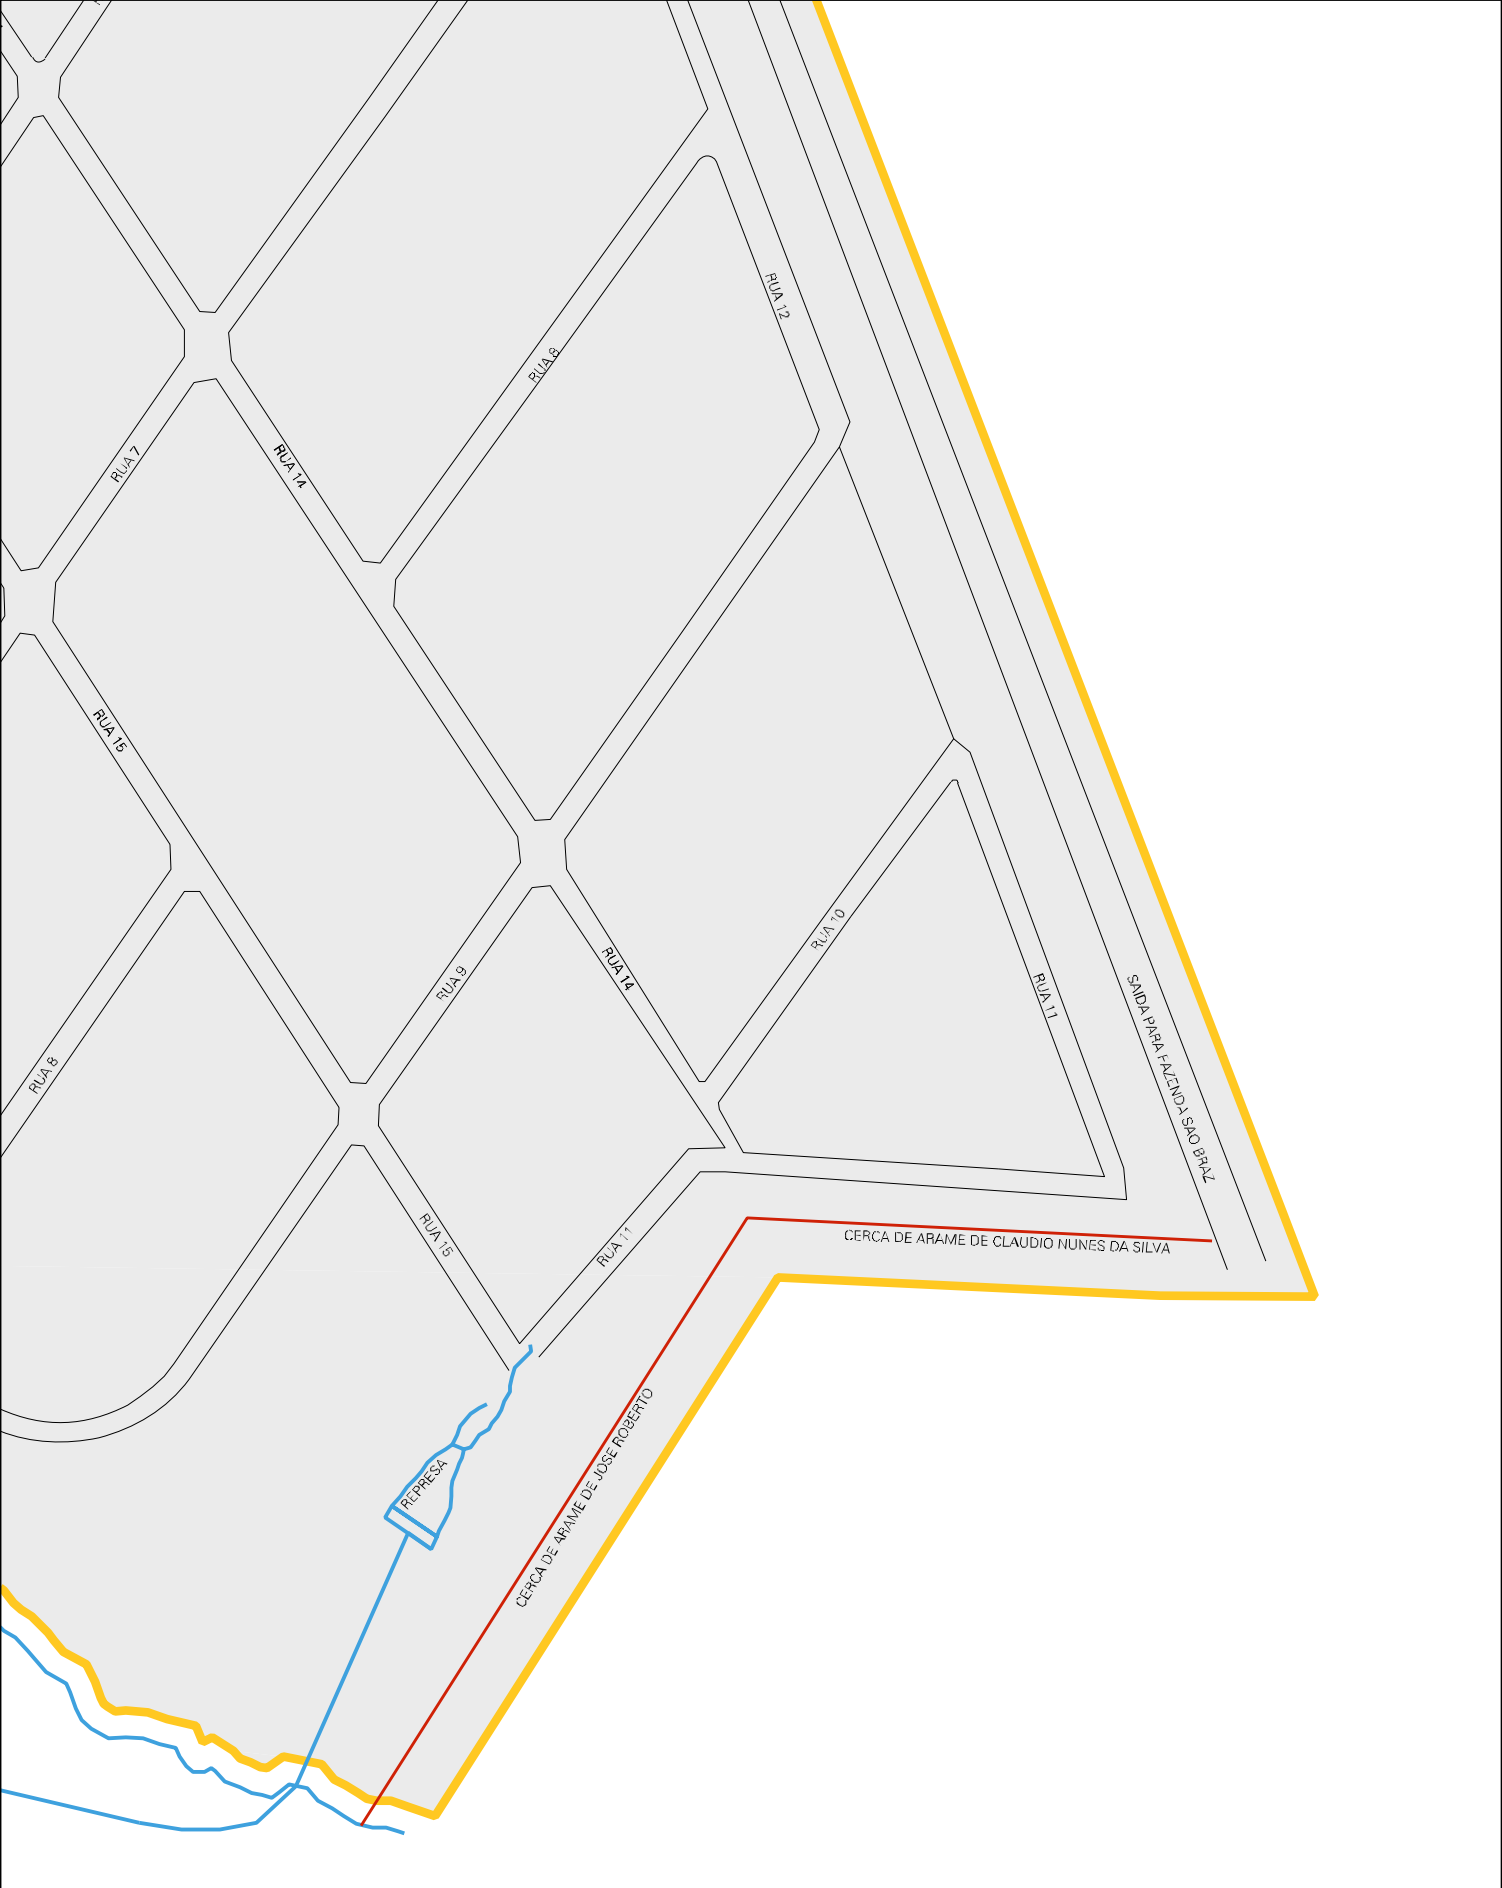

RUA

RUA

LINCOLN

KARDEC

AVENIDA BOTAFOGO OU R. VER. VICENTE FRANCISCO

RUA STO. ANTONIO

RIBEIRAO DAS GRIMPAS

KARDEC

AVENIDA BOTAFOGO

RUA ALAN KARDEC

JARIDINO ALVES

RUA

RUA

RUA

RUA MILTON

JOAQUIM PRES MIRANDA

DONCA

DOS SANTOS

RUA

RUA

RUA JOAO L

DONCA

RUA

RUA STO. ANTONIO

E SOUZA MENDONCA

10

RUA WADDIR MORAIS

SAIDA PARA BELA VISTA

RUA 12

RUA 5

RUA 18

ESTADO DE GOIAS  
MAPA DE SETOR URBANO - MSU  
ESCALA: 1 : 4900