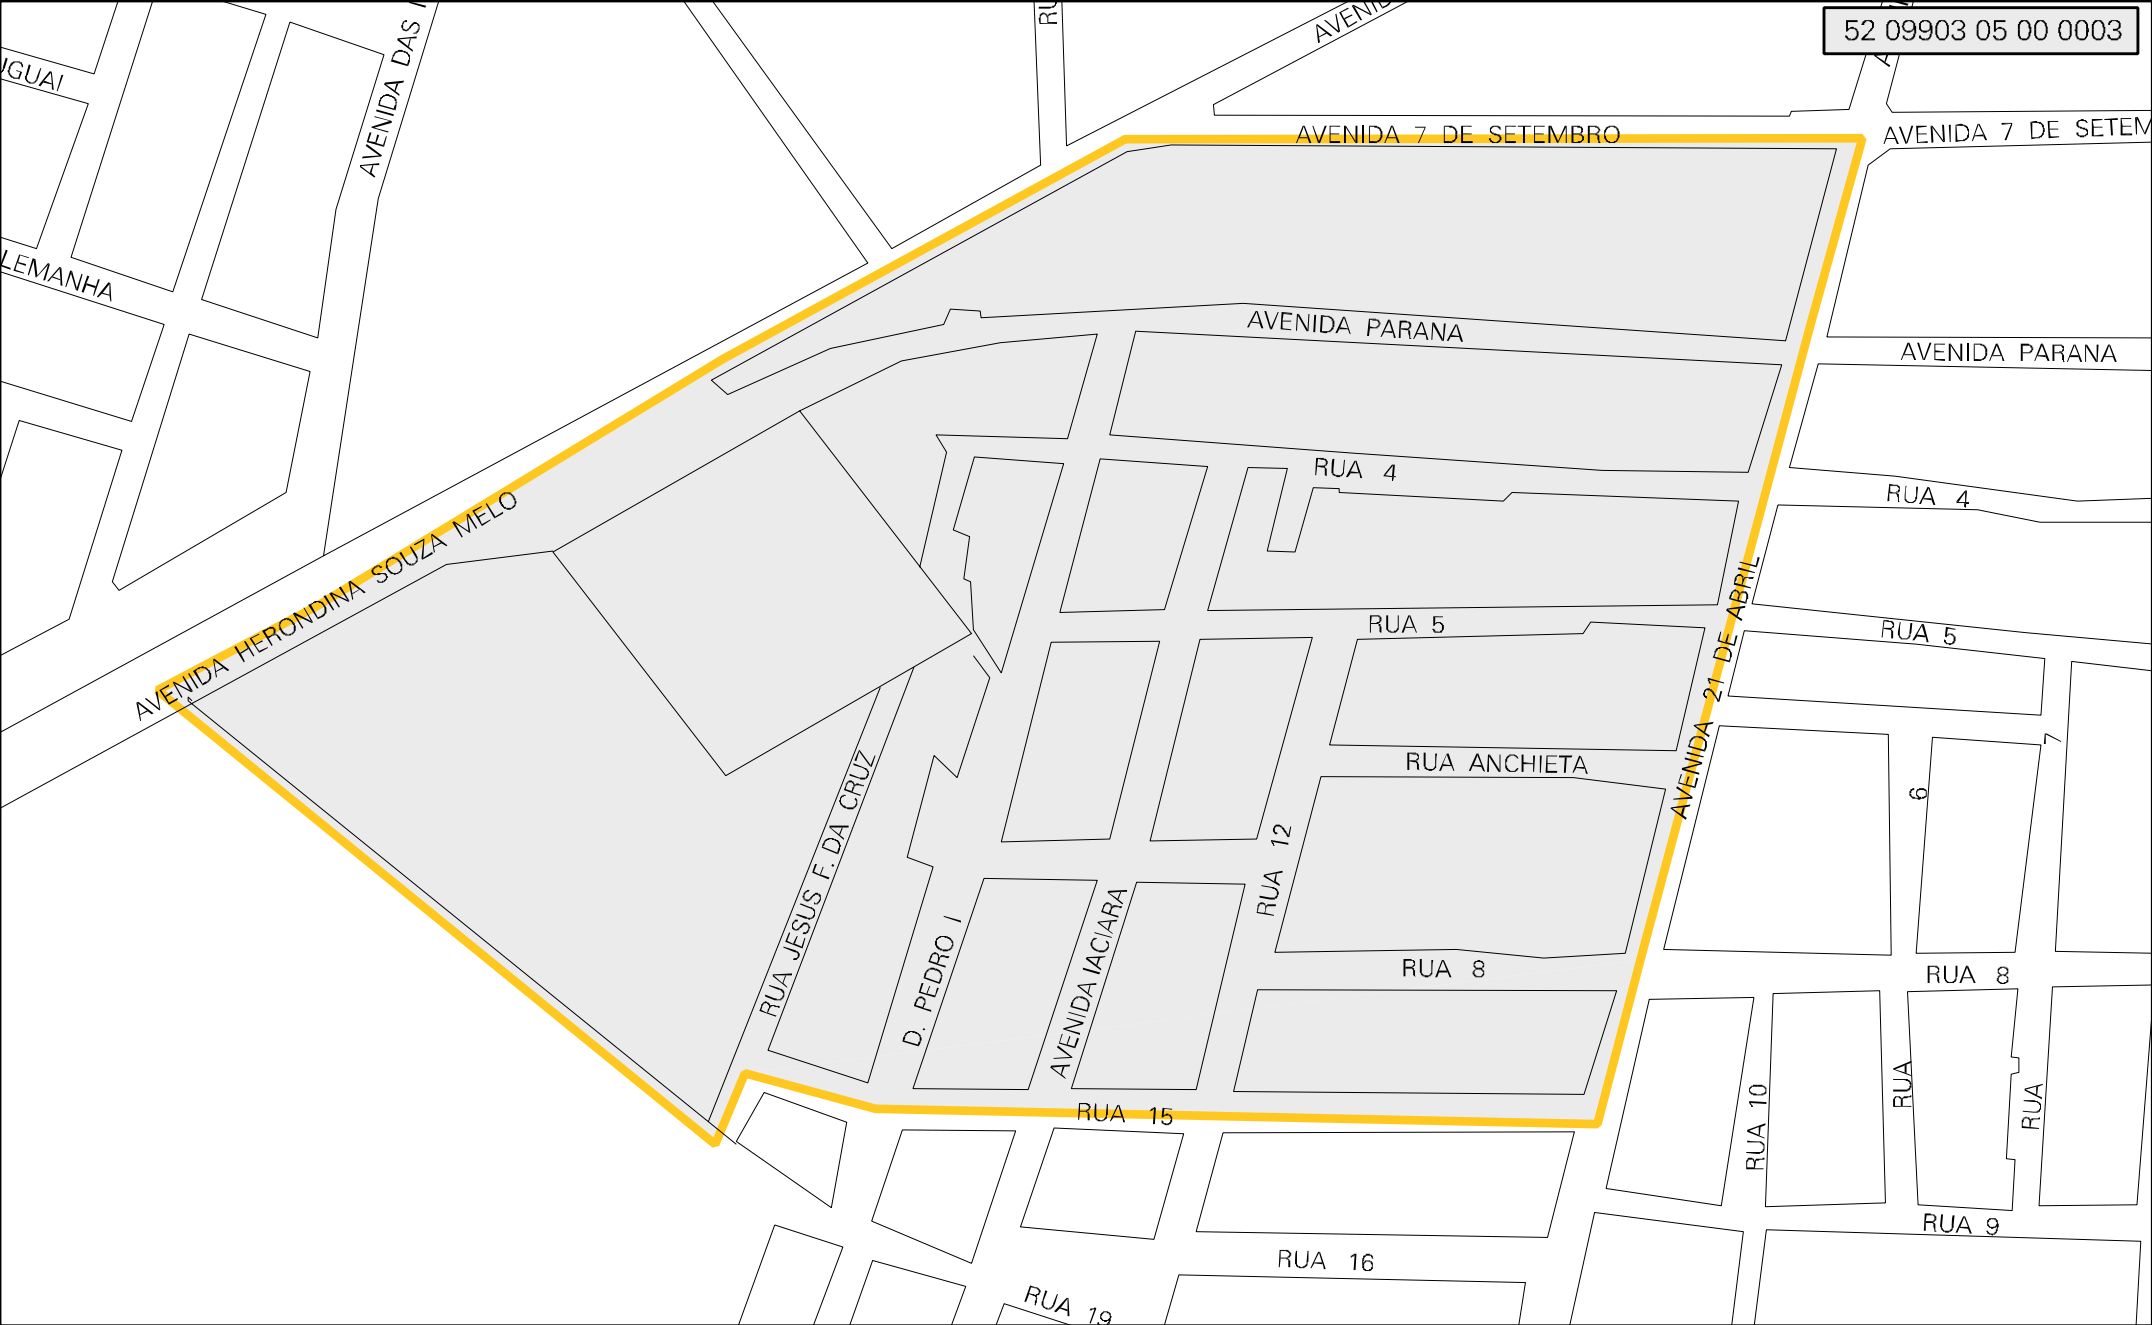

52 09903 05 00 0003

MUNICIPIO: 09903 - IACIARA
 DISTRITO: 05 - IACIARA
 SUBDISTRITO: 00
 SETOR: 0003 SITUACAO: 10

ESTADO DE GOIAS
 MAPA DE SETOR URBANO - MSU
 ESCALA: 1 : 4003