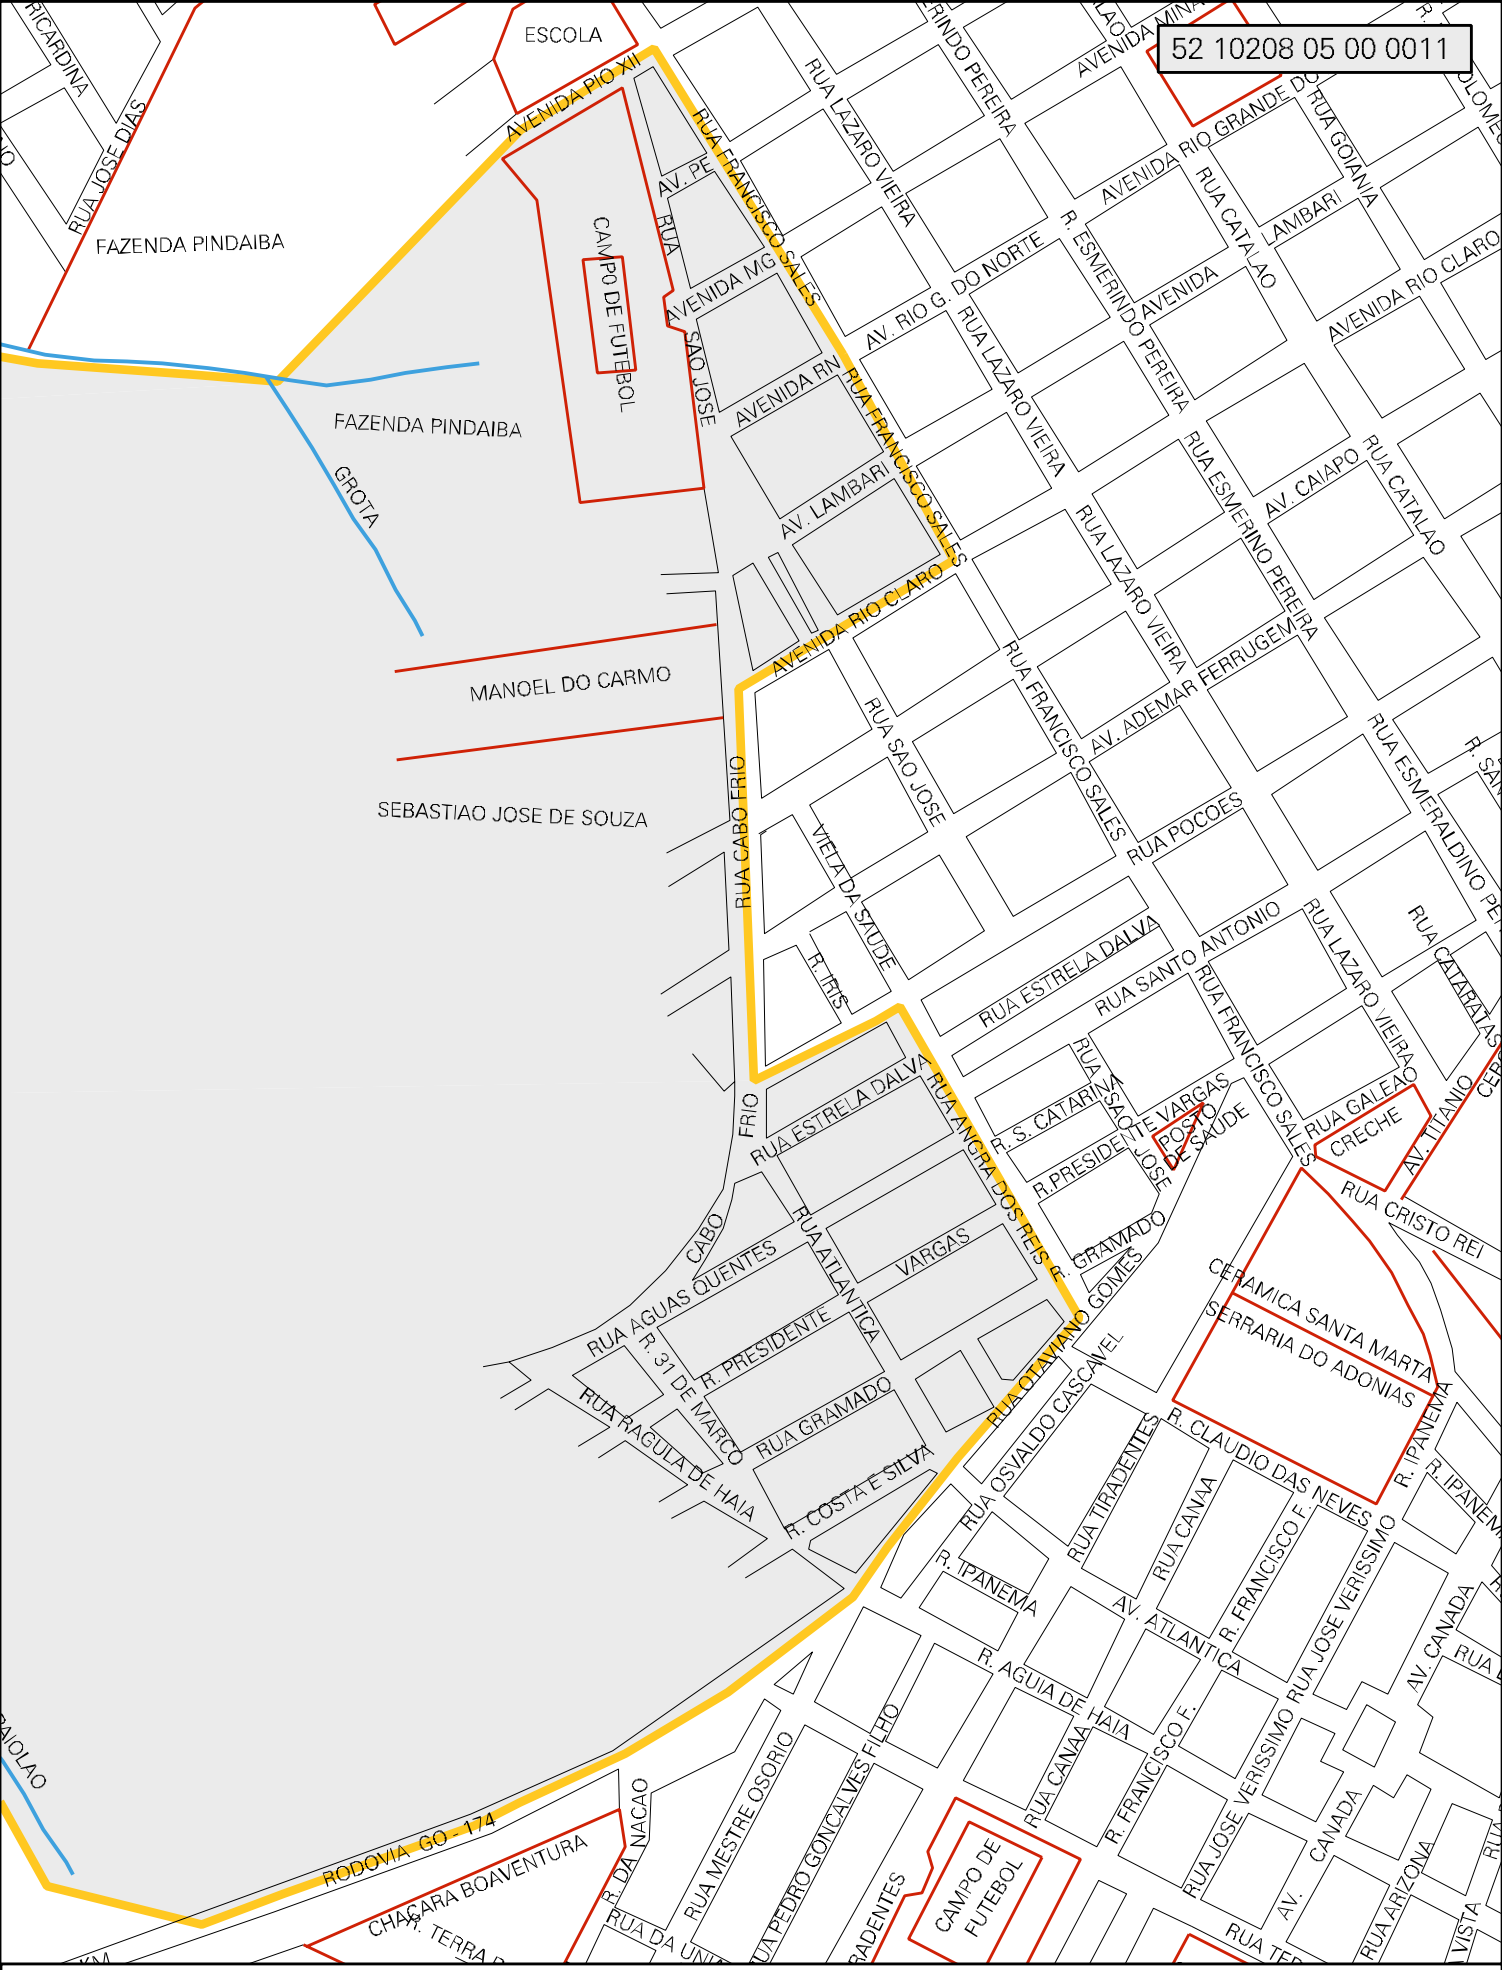

PAOLAO

RUA 13 DE MAR

CORREGO GROTA SECA

CORREGO

PAOLAO

CORR.

52 10208 05 00 0011

ESTADO DE GOIAS
 MAPA DE SETOR URBANO - MSU
 ESCALA: 1 : 4862