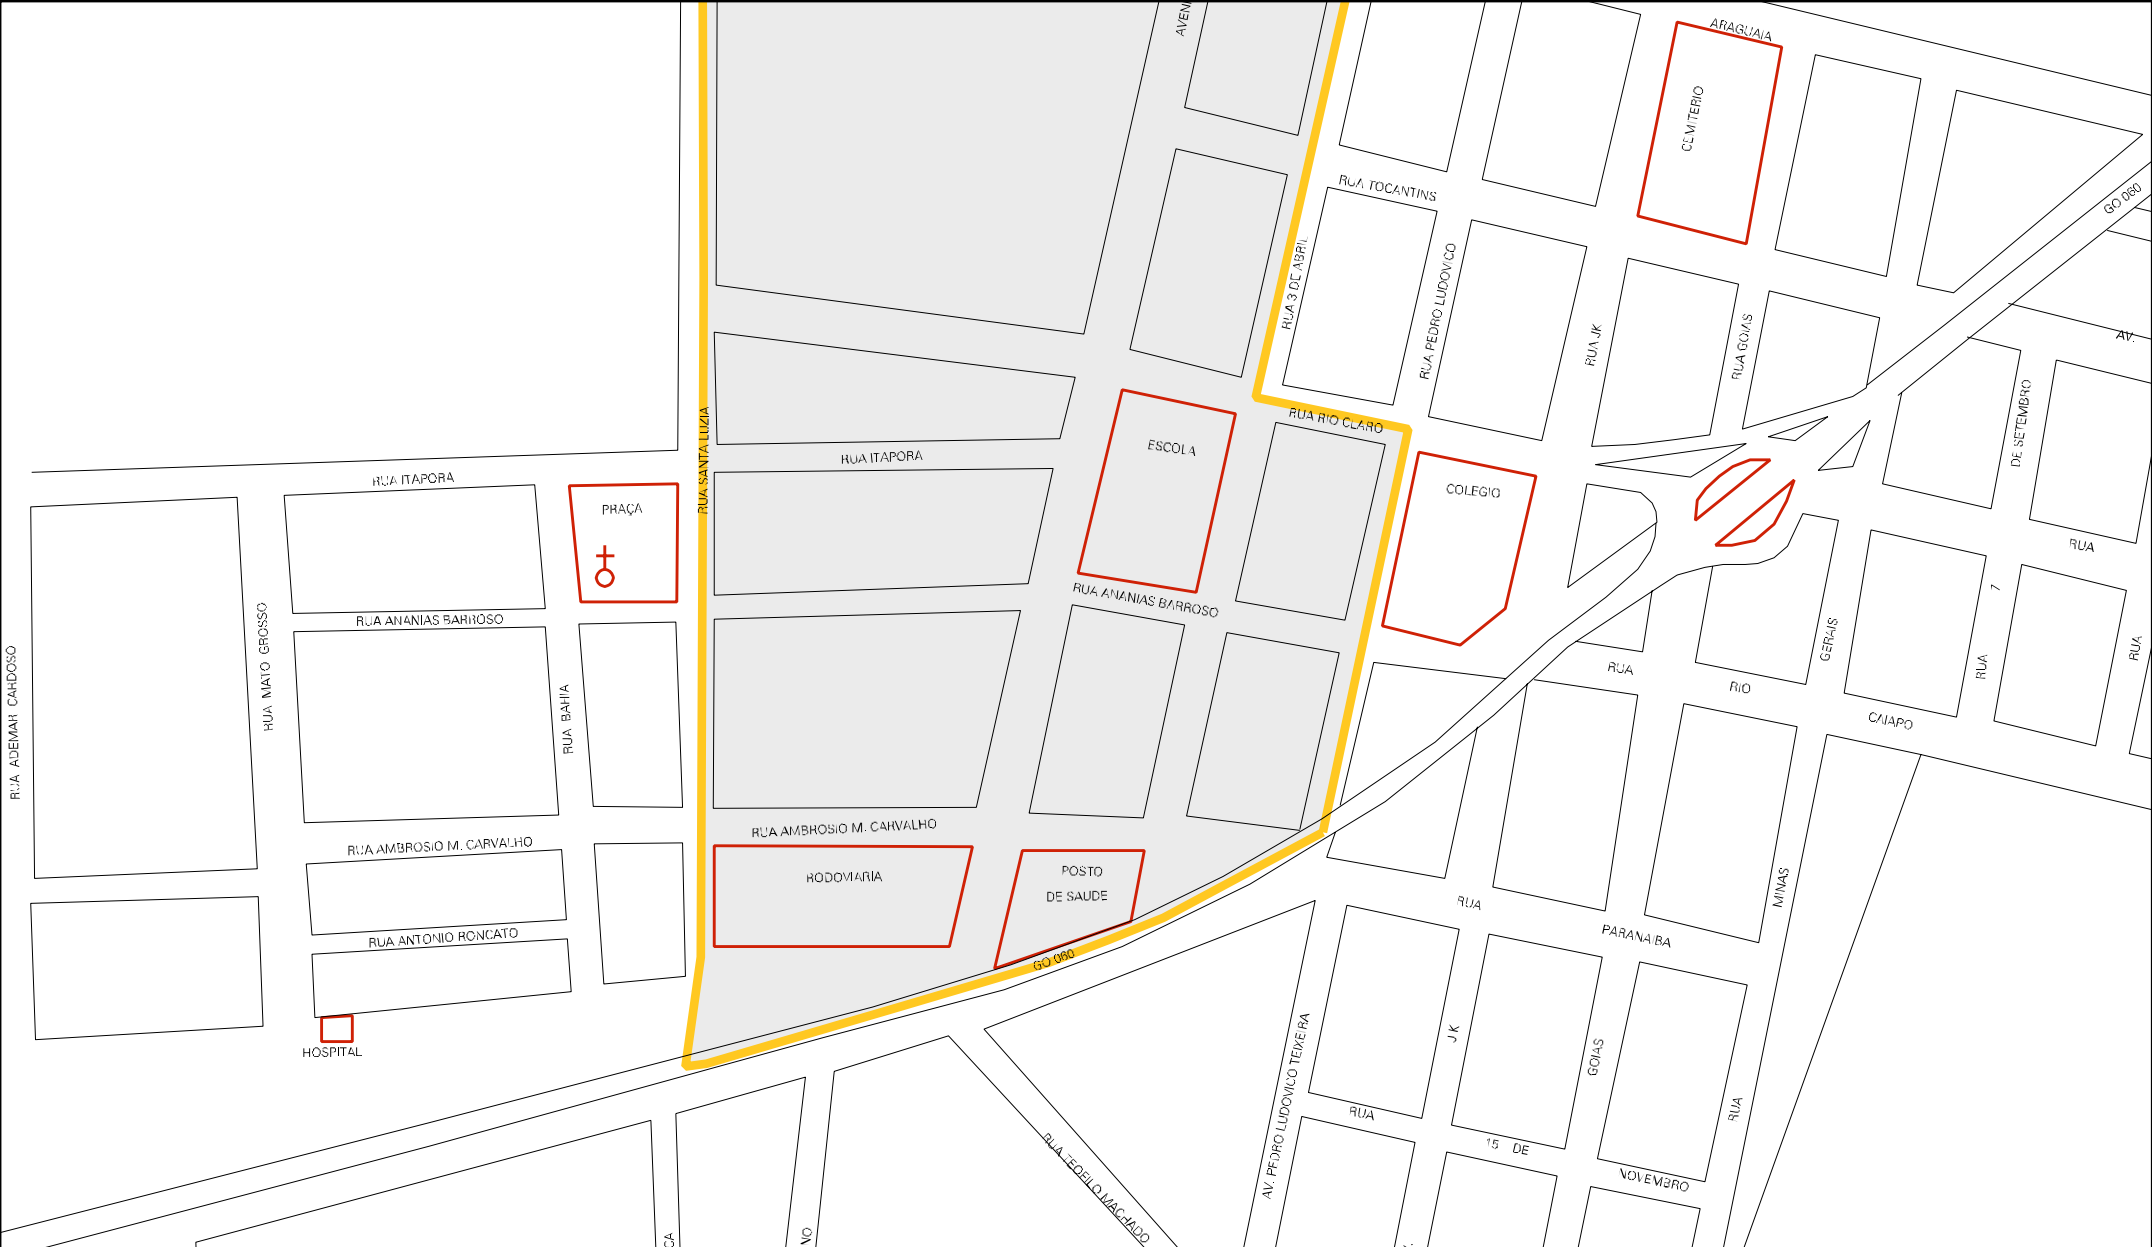

MUNICIPIO: 10307 - ISRAELÂNDIA
DISTRITO: 05 - ISRAELÂNDIA
SUBDISTRITO: 00
SETOR: 0003 SITUACAO: 10

ESTADO DE GOIAS
MAPA DE SETOR URBANO - MSU
ESCALA: 1 : 3910