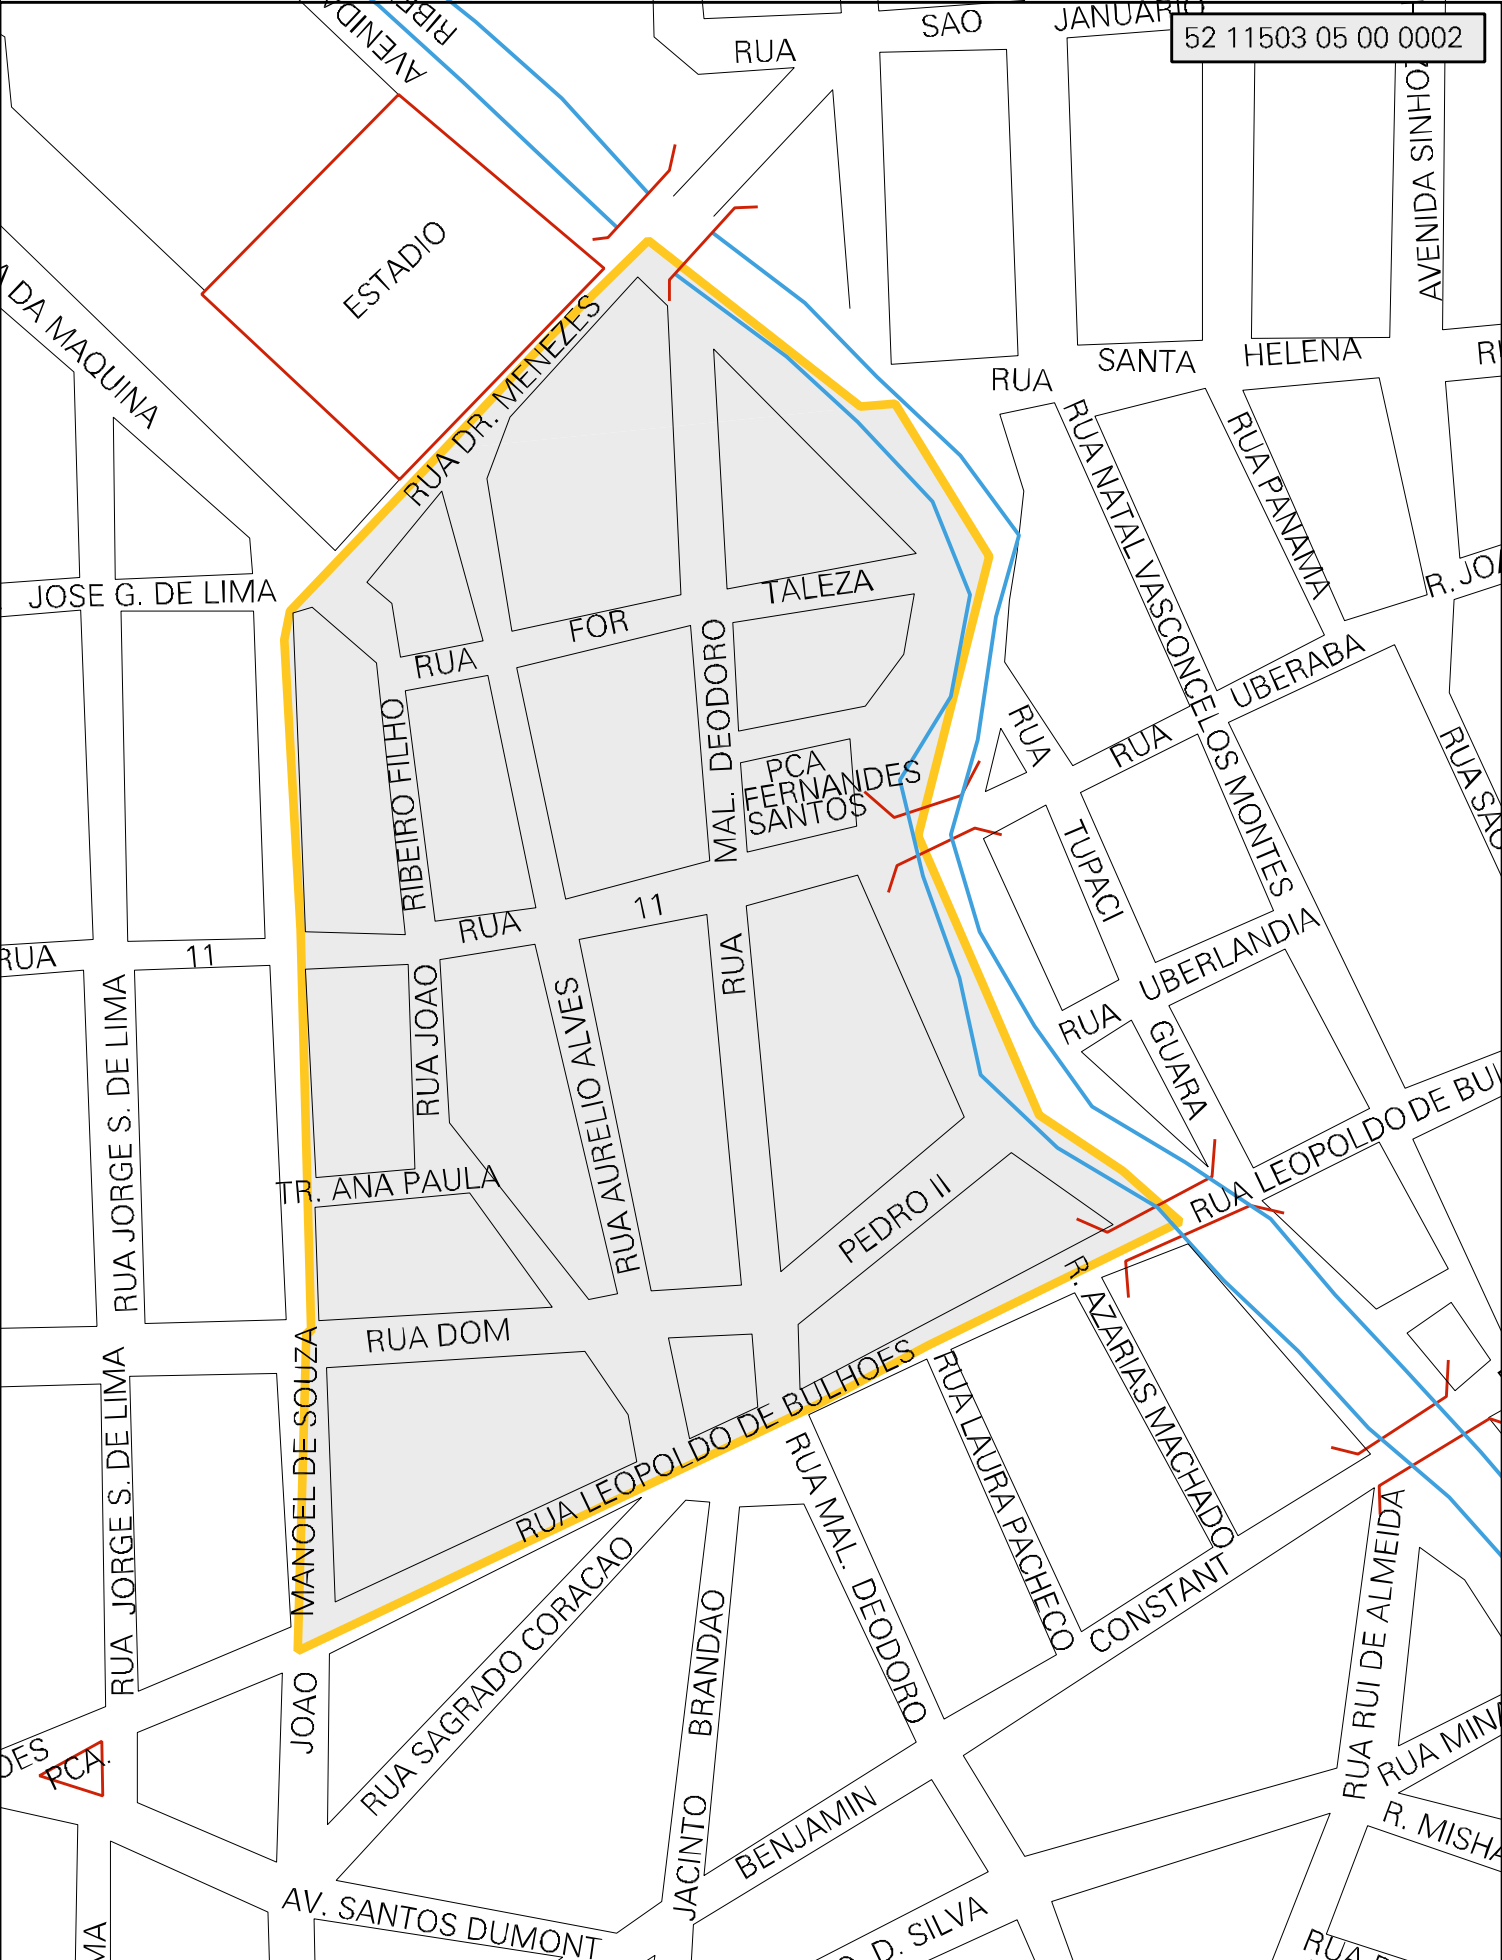

52 11503 05 00 0002

MUNICIPIO: 11503 - ITUMBIARA
 DISTRITO: 05 - ITUMBIARA
 SUBDISTRITO: 00
 SETOR: 0002 SITUACAO: 10

ESTADO DE GOIAS
 MAPA DE SETOR URBANO - MSU
 ESCALA: 1 : 3203