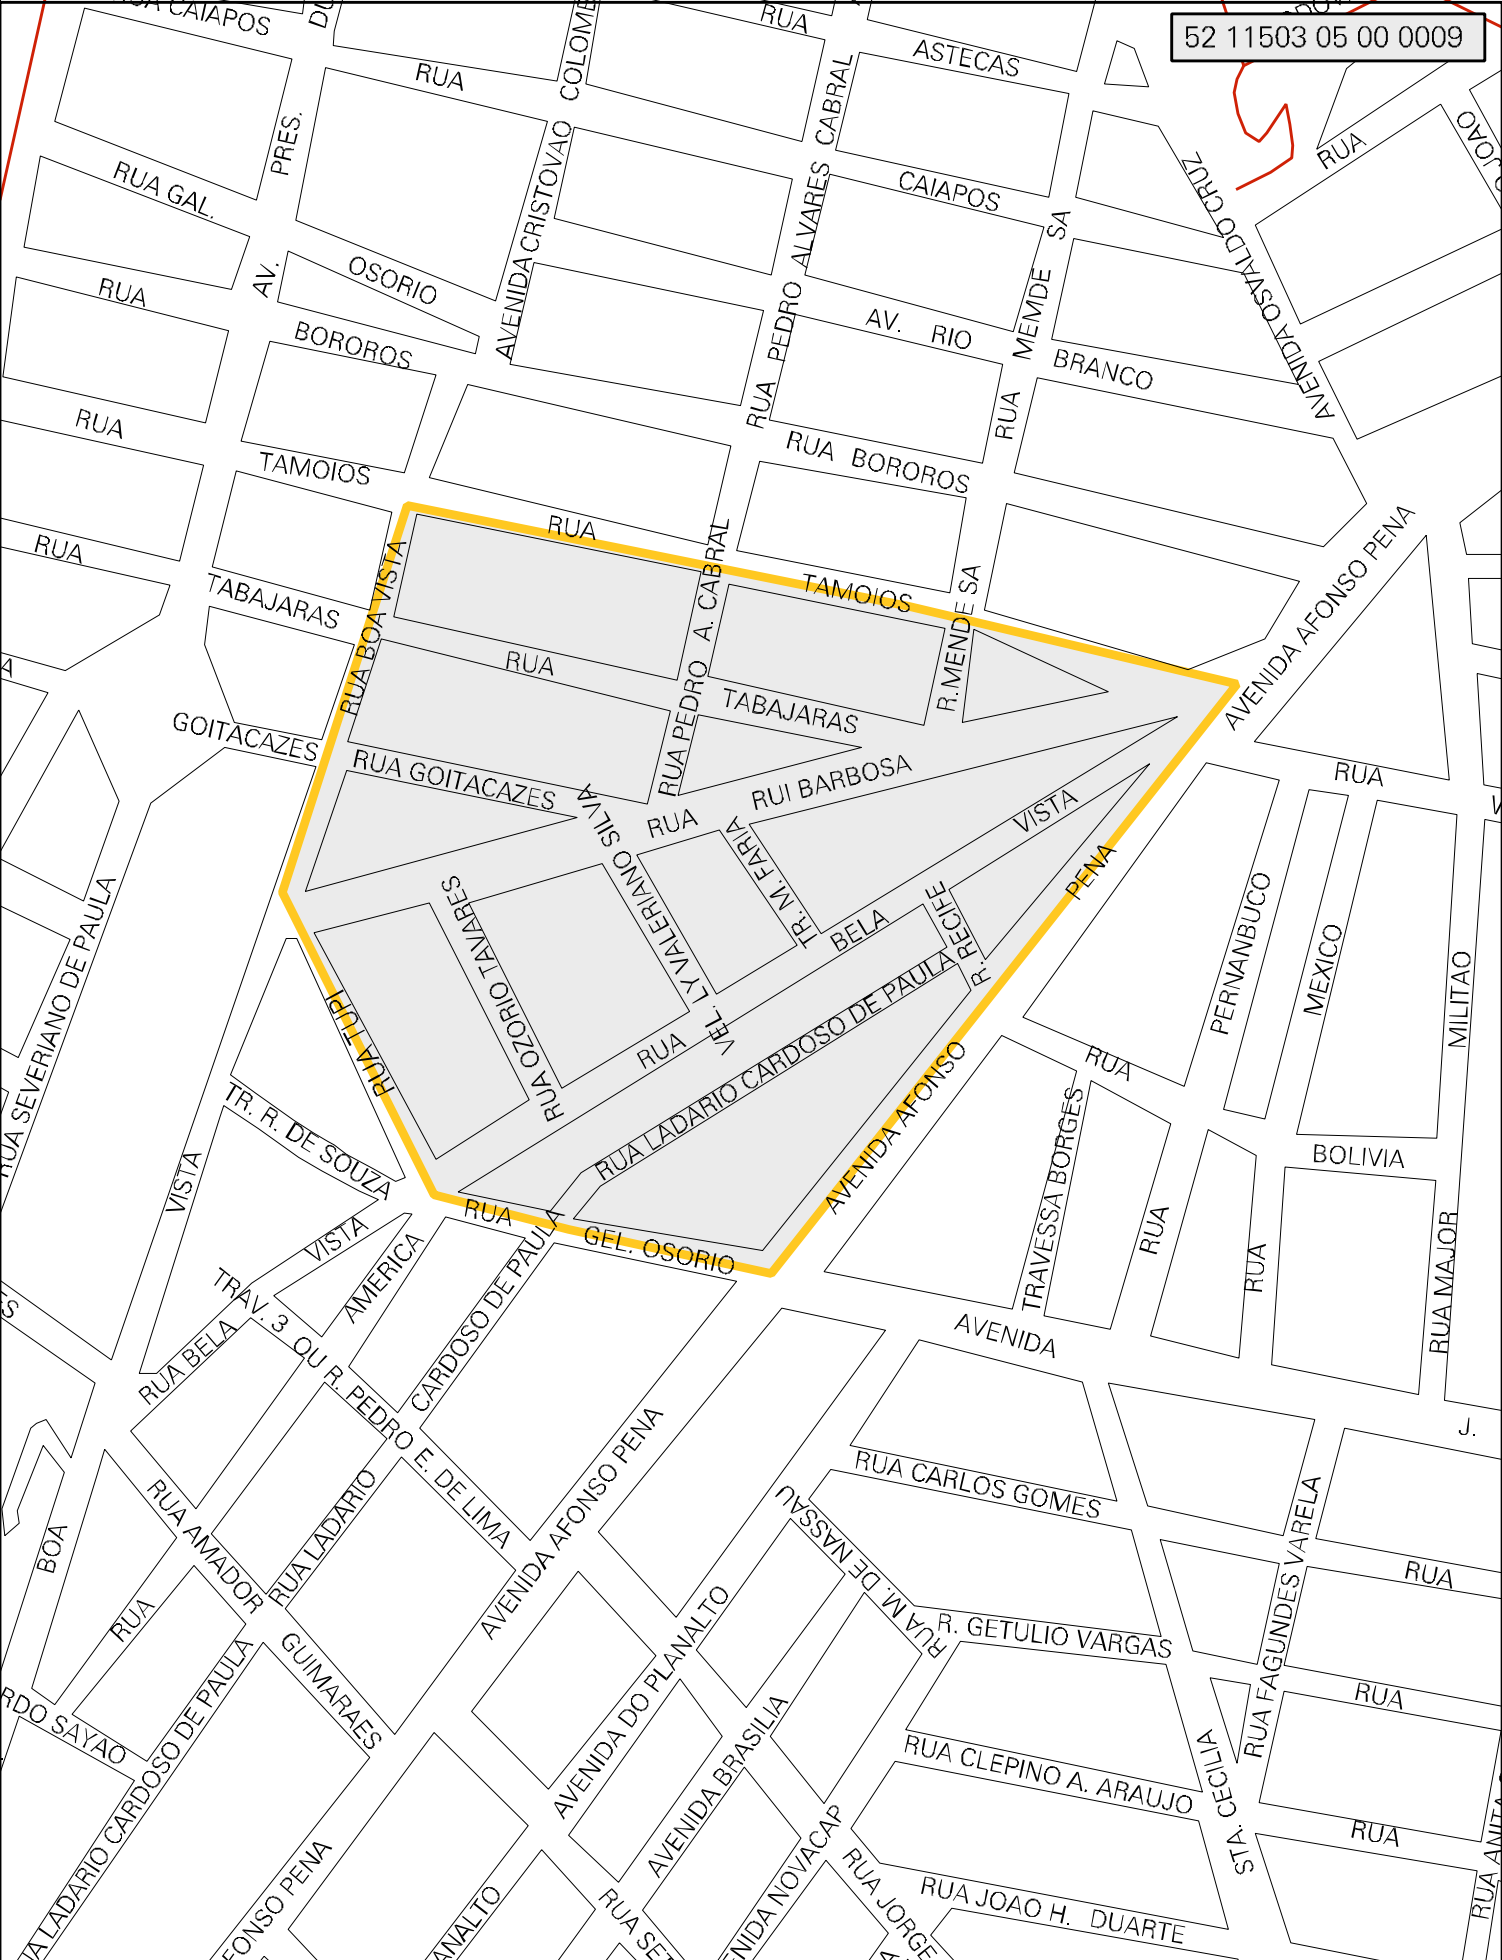

52 11503 05 00 0009

MUNICIPIO: 11503 - ITUMBIARA
 DISTRITO: 05 - ITUMBIARA
 SUBDISTRITO: 00
 SETOR: 0009 SITUACAO: 10

ESTADO DE GOIAS
 MAPA DE SETOR URBANO - MSU
 ESCALA: 1 : 3986