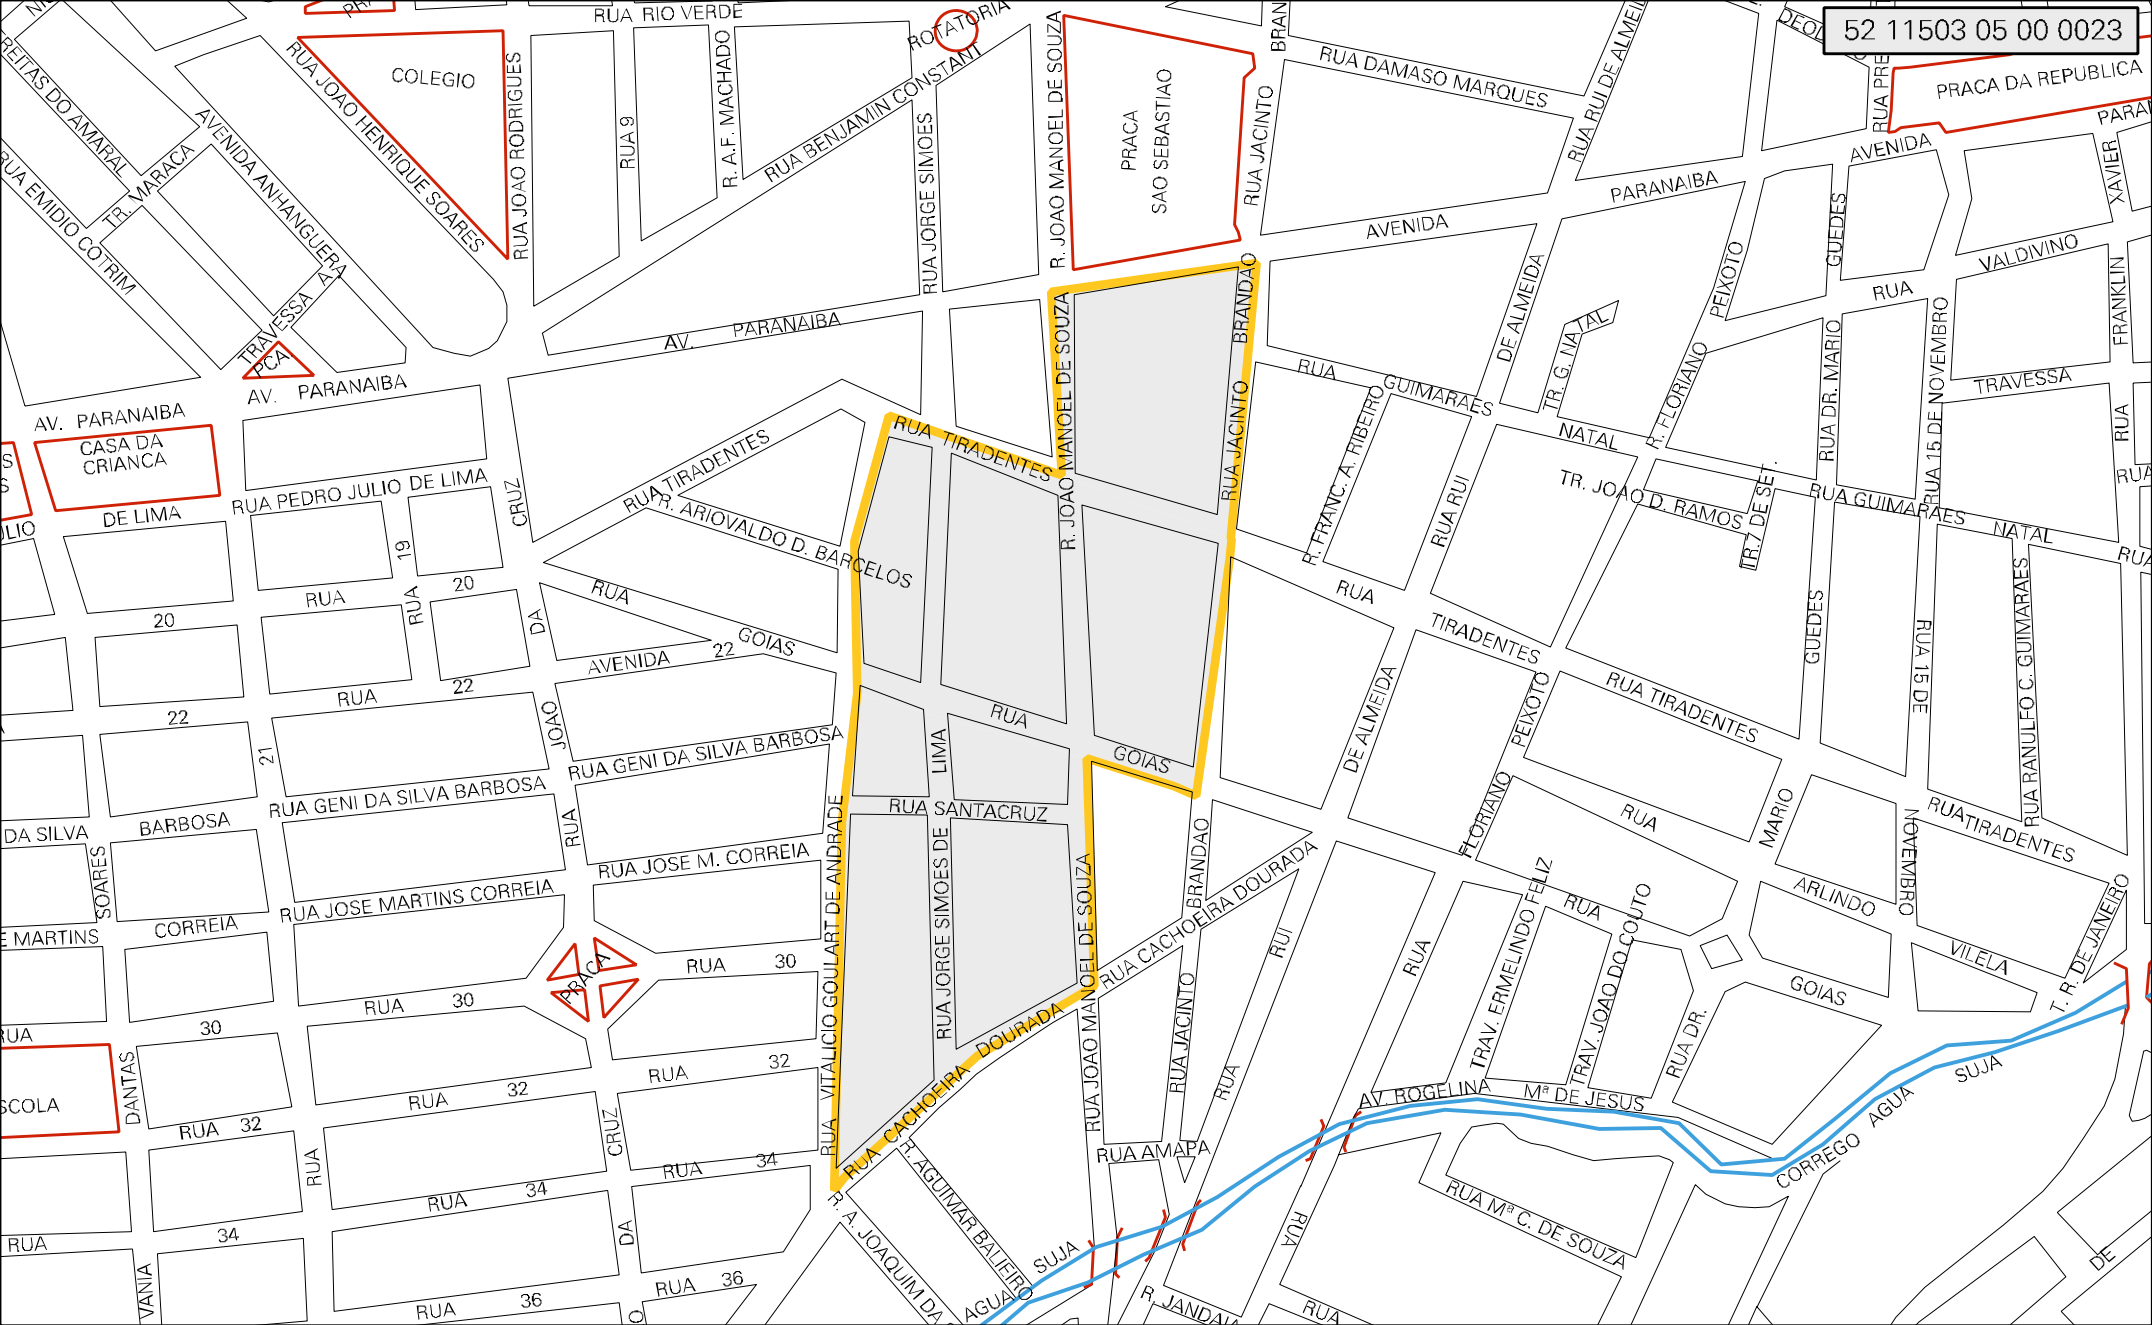

52 11503 05 00 0023

MUNICIPIO: 11503 - ITUMBIARA  
 DISTRITO: 05 - ITUMBIARA  
 SUBDISTRITO: 00  
 SETOR: 0023 SITUACAO: 10

ESTADO DE GOIAS  
 MAPA DE SETOR URBANO - MSU  
 ESCALA: 1 : 5035