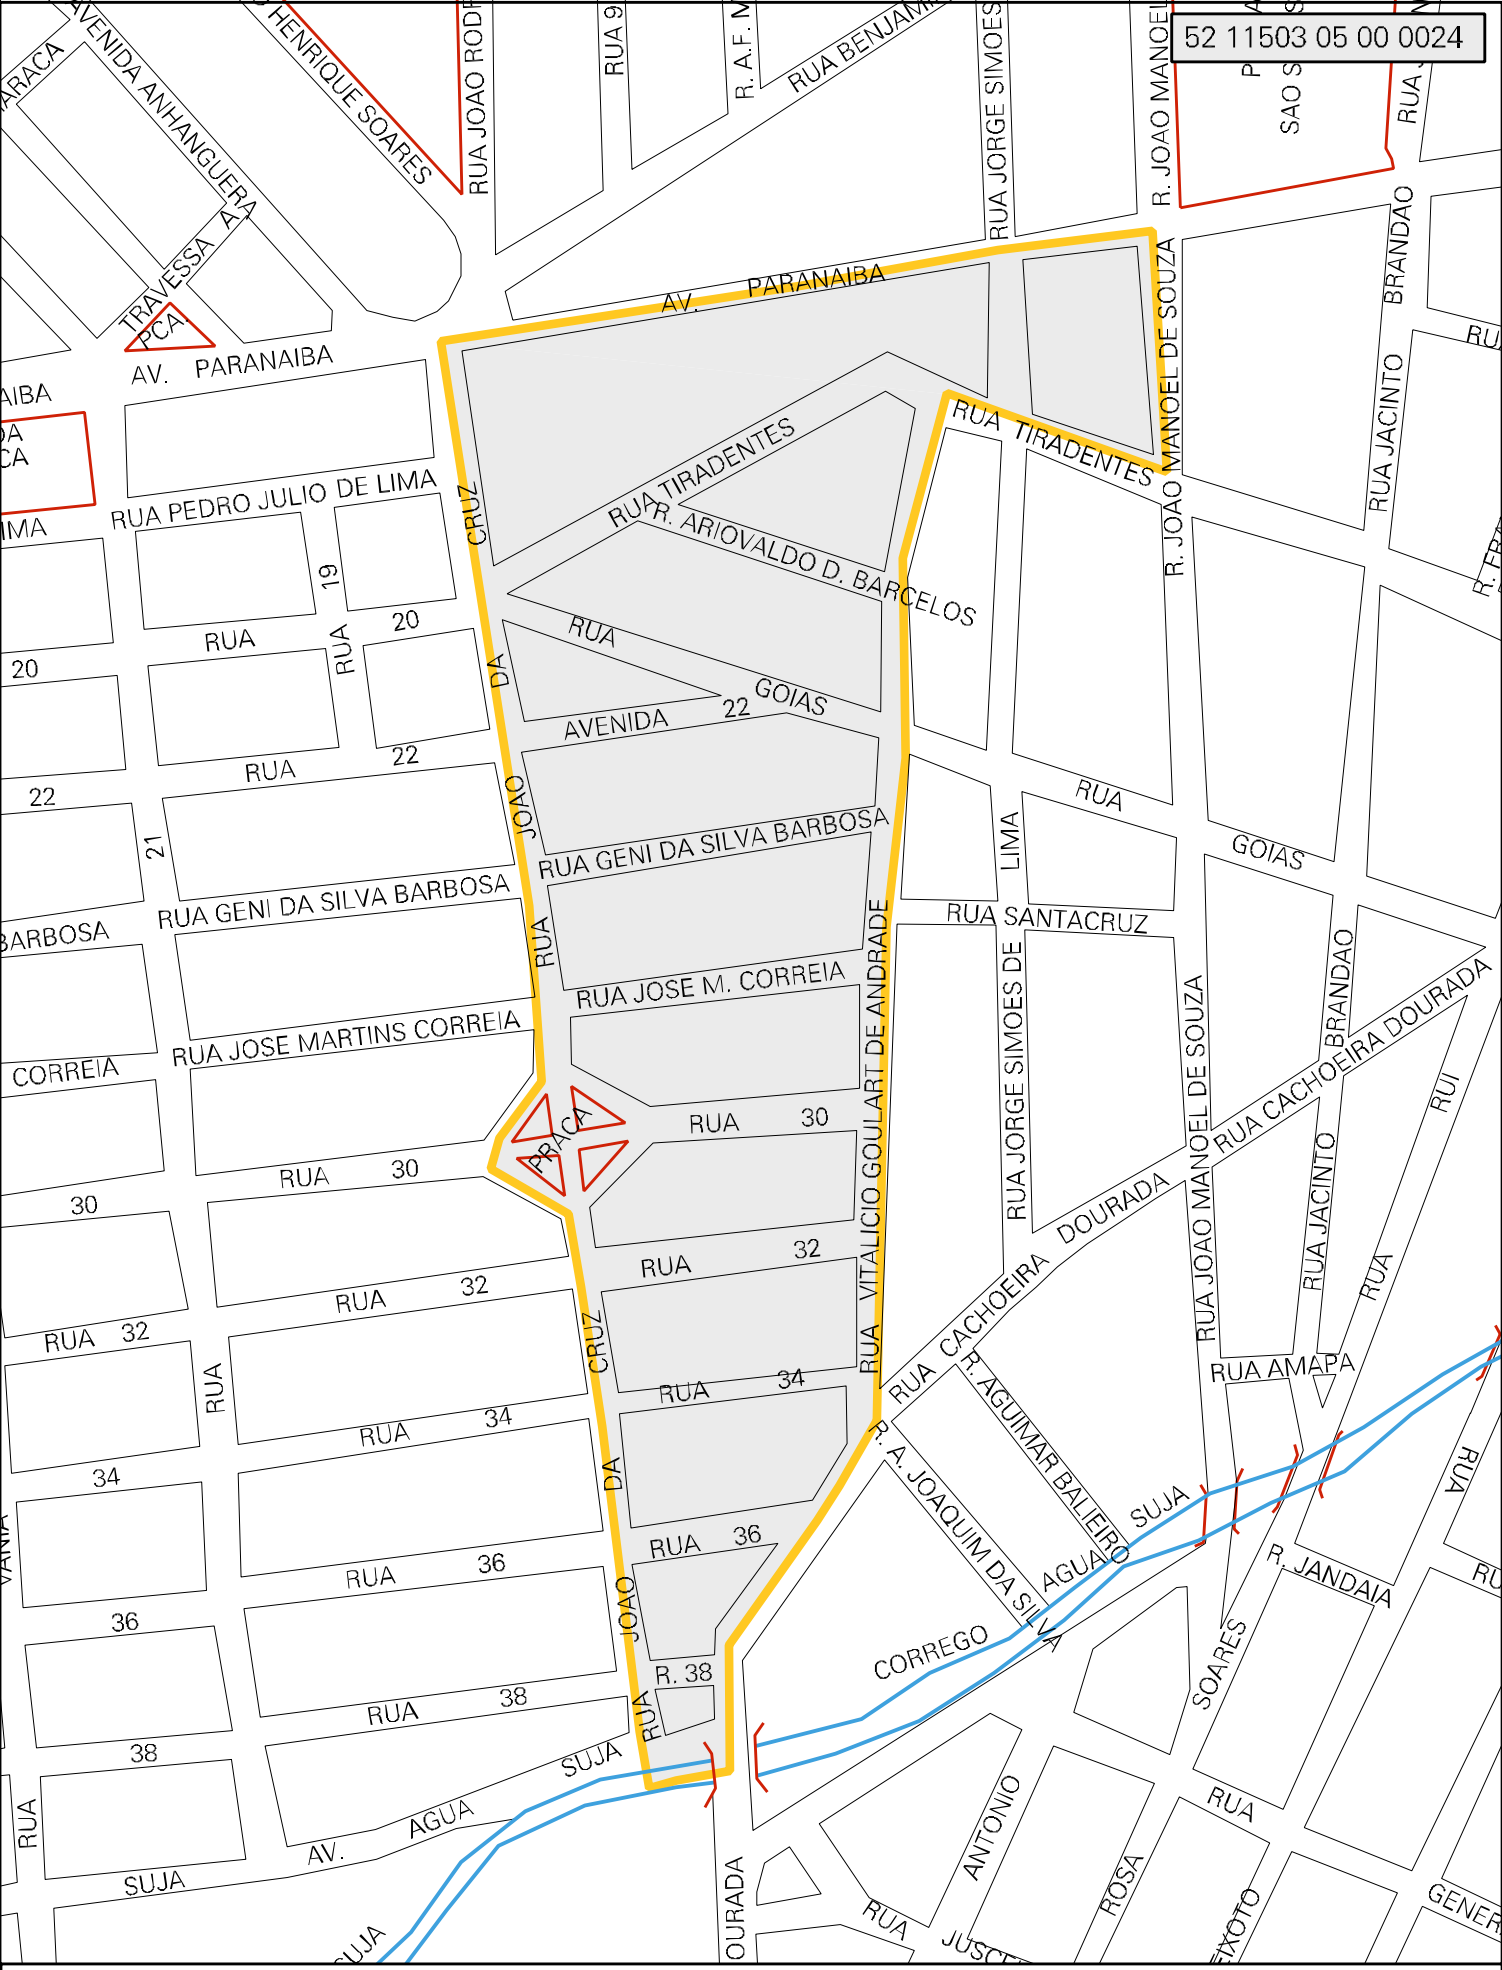

52 11503 05 00 0024

MUNICIPIO: 11503 - ITUMBIARA
 DISTRITO: 05 - ITUMBIARA
 SUBDISTRITO: 00
 SETOR: 0024 SITUACAO: 10

ESTADO DE GOIAS
 MAPA DE SETOR URBANO - MSU
 ESCALA: 1 : 3959