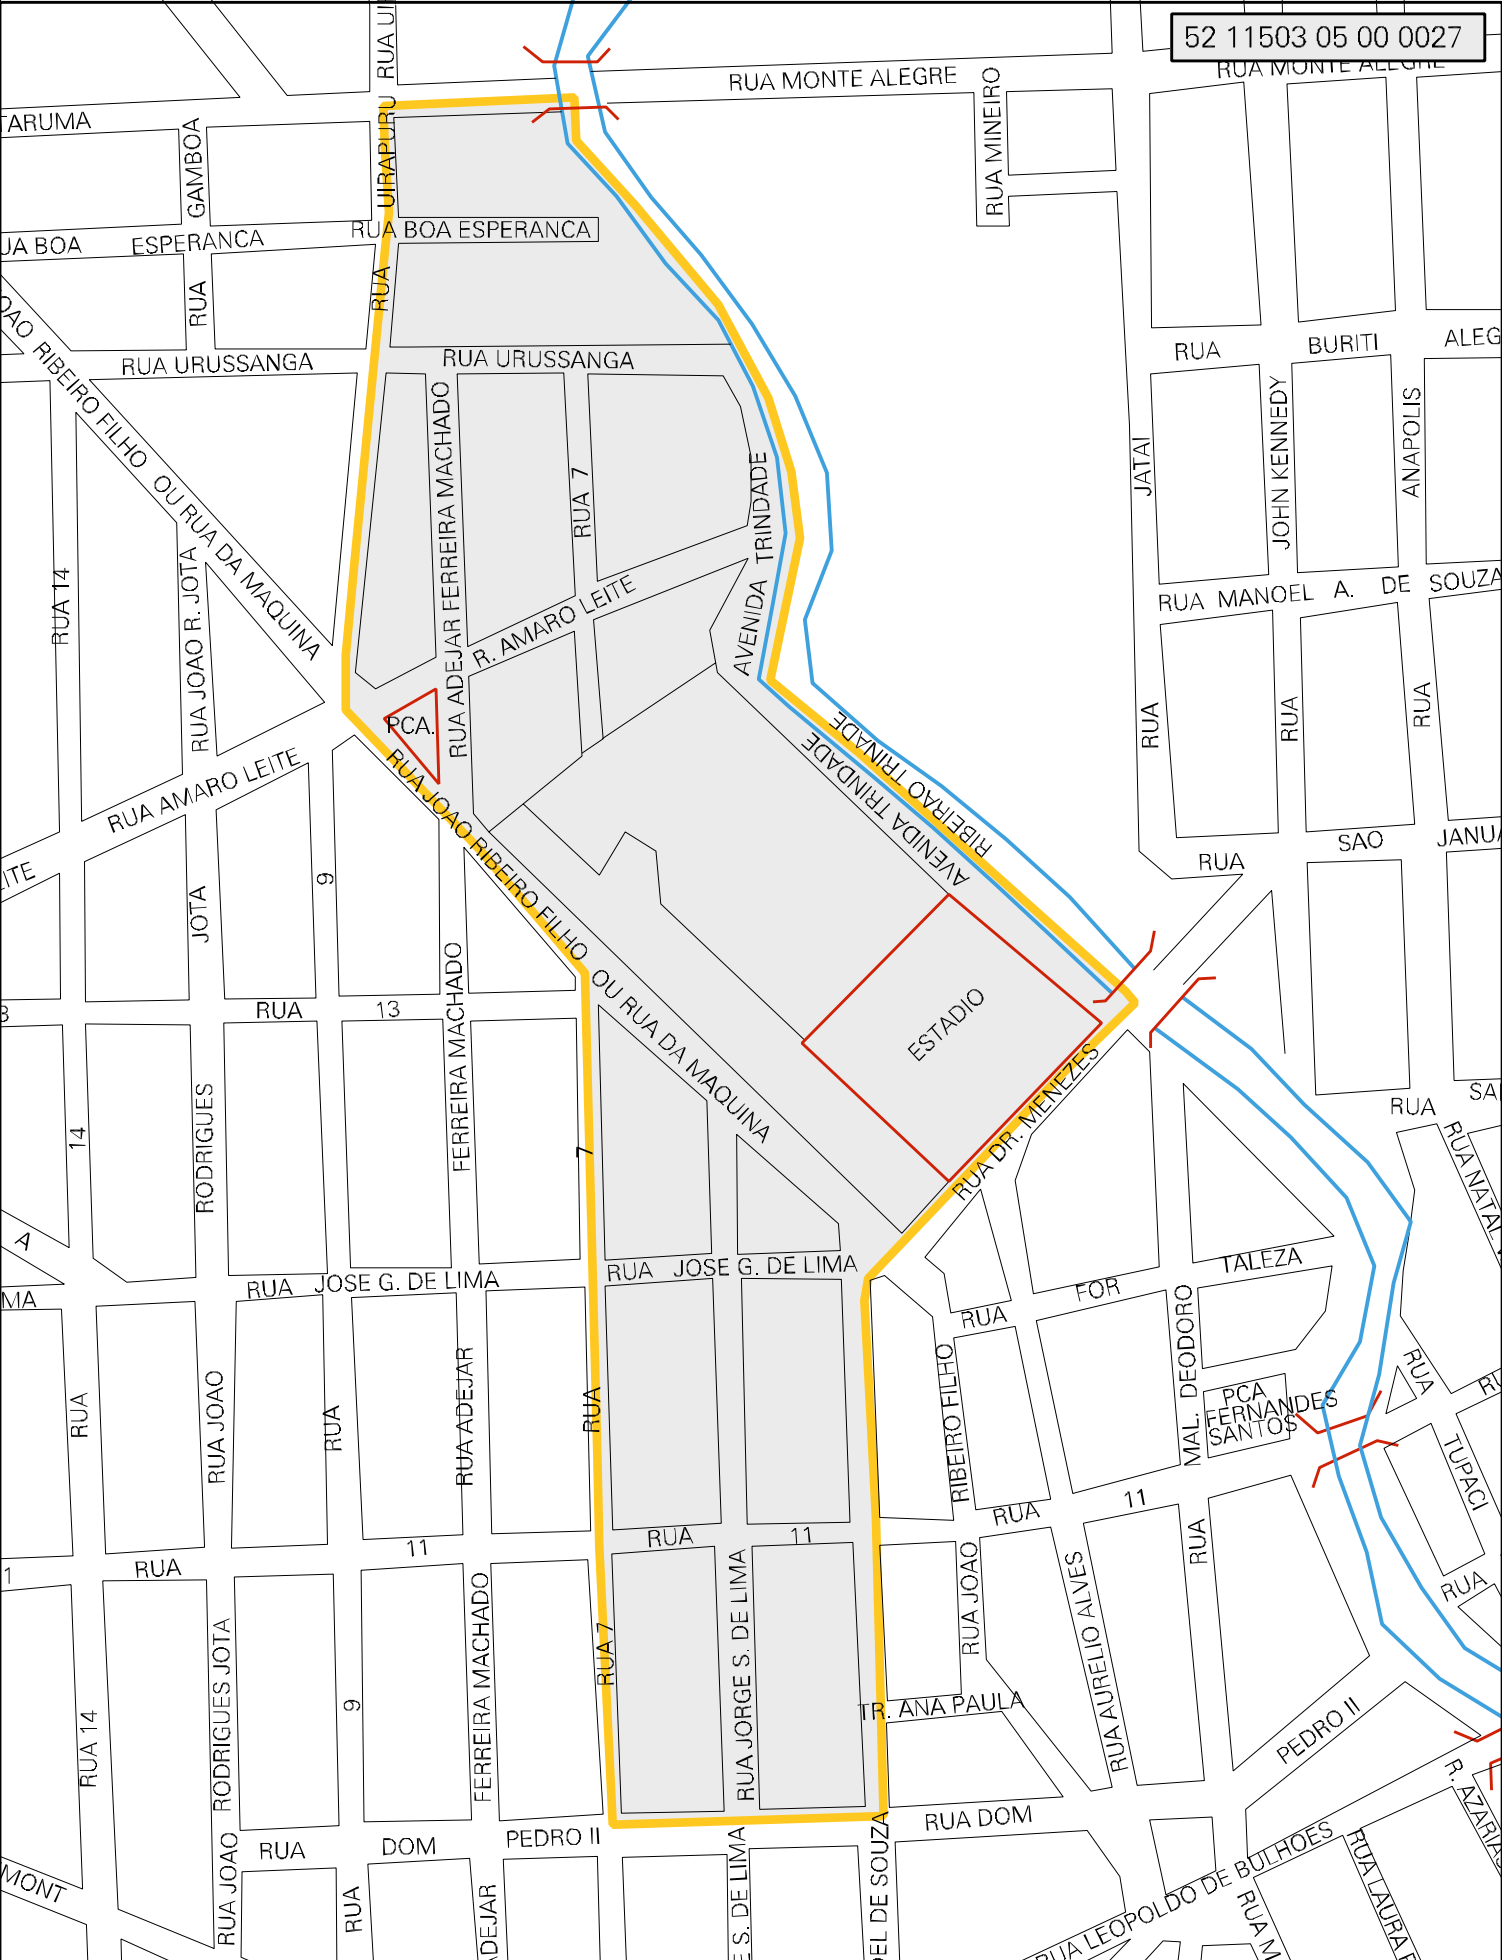

52 11503 05 00 0027

MUNICIPIO: 11503 - ITUMBIARA  
 DISTRITO: 05 - ITUMBIARA  
 SUBDISTRITO: 00  
 SETOR: 0027 SITUACAO: 10

ESTADO DE GOIAS  
 MAPA DE SETOR URBANO - MSU  
 ESCALA: 1 : 4302