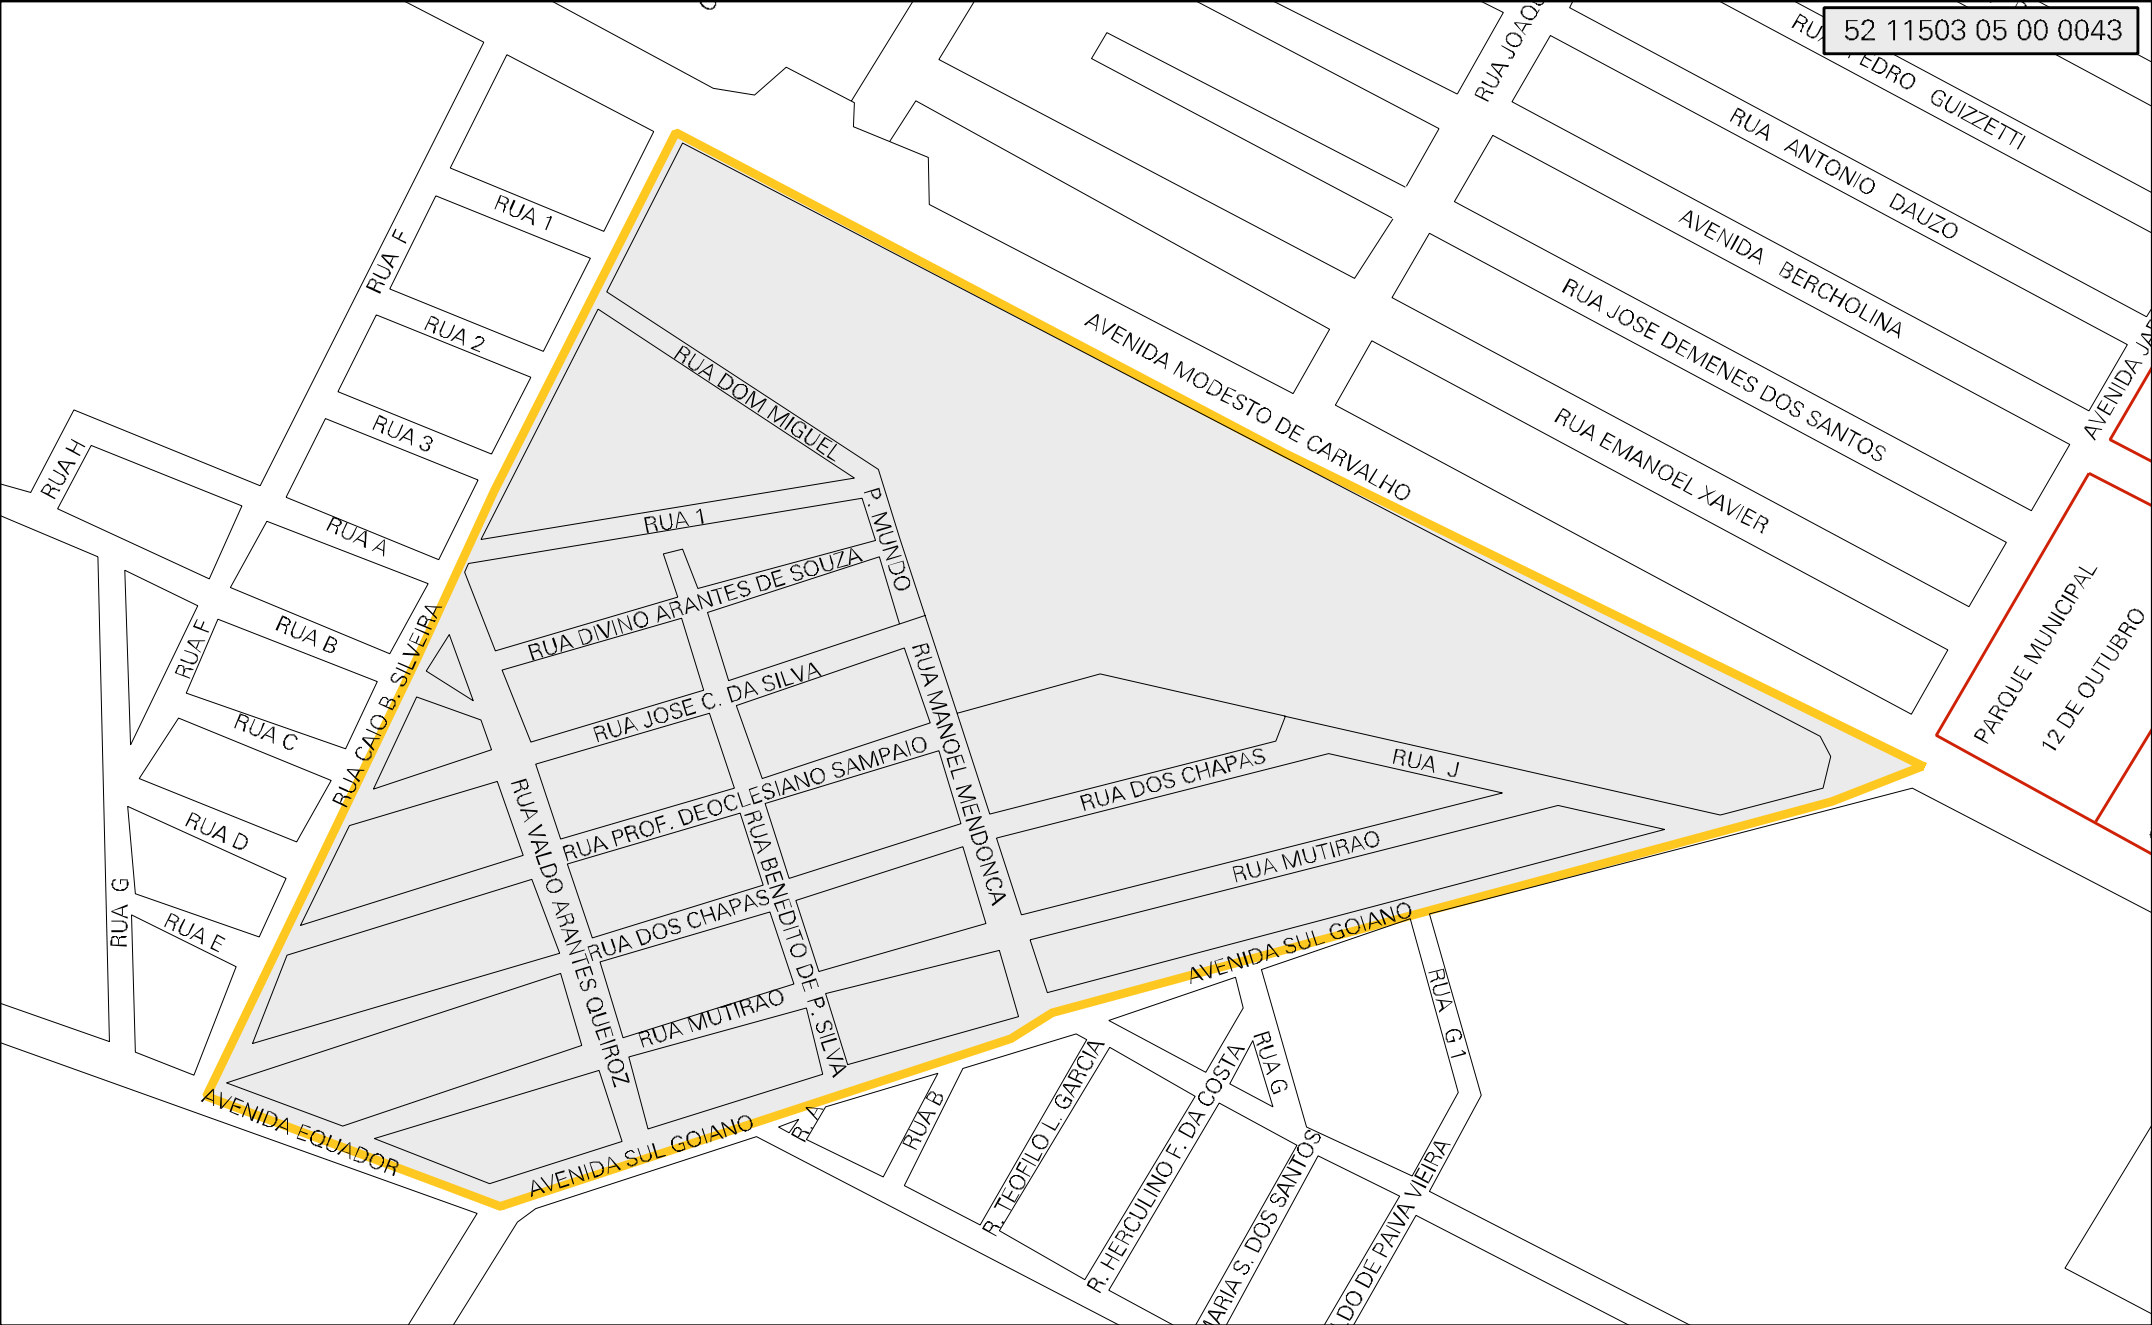

52 11503 05 00 0043

MUNICIPIO: 11503 - ITUMBIARA  
 DISTRITO: 05 - ITUMBIARA  
 SUBDISTRITO: 00  
 SETOR: 0043 SITUACAO: 10

ESTADO DE GOIAS  
 MAPA DE SETOR URBANO - MSU  
 ESCALA: 1 : 4438