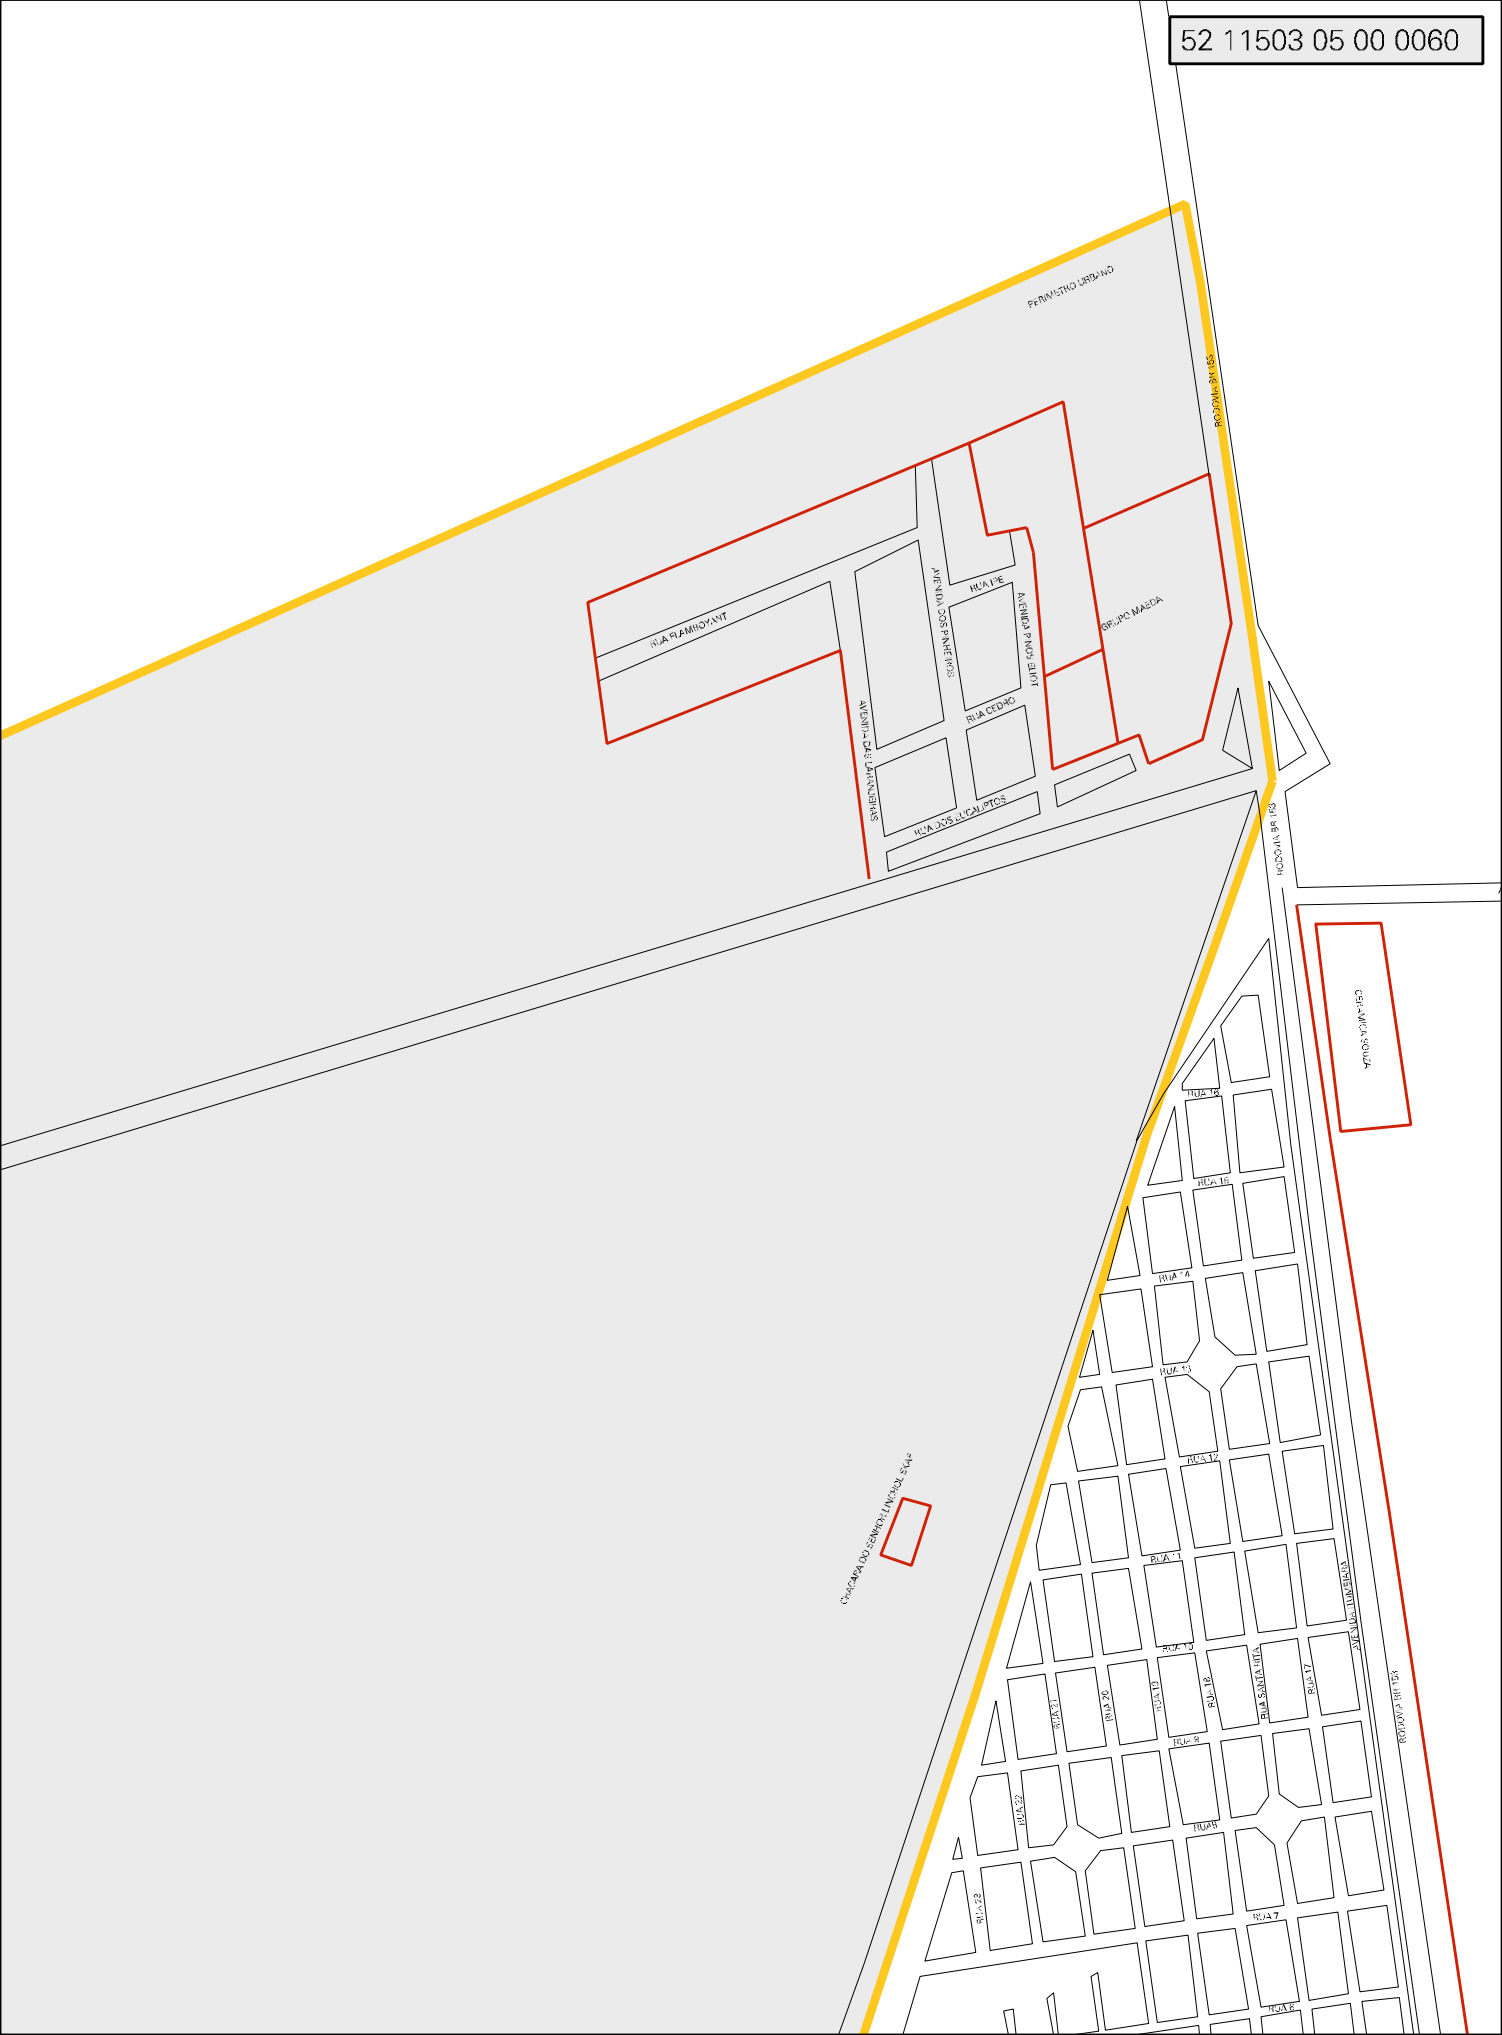

BCCDMA 422

A-106

CARRIAGE

VEHICLE

CARRIAGE

SUBJECT PROPERTY

PERIMETRO URBANO

ROSA PRINCESA

RUA RAMBOUNT

SWAETNAM TPO TUNGAN

SOMERINOS COVINDAN

RUA PE

LOTE 50N e 60N

GRUPO MASCIA

RUA DOS LUCALPTOS

RUSSOIA BR 175

ROSA PRINCESA

MUNICIPIO: 11503 - ITUMBIARA
 DISTRITO: 05 - ITUMBIARA
 SUBDISTRITO: 00
 SETOR: 0060 SITUAÇÃO: 10

ESTADO DE GOIAS
 MAPA DE SETOR URBANO - MSU
 ESCALA: 1 : 10810