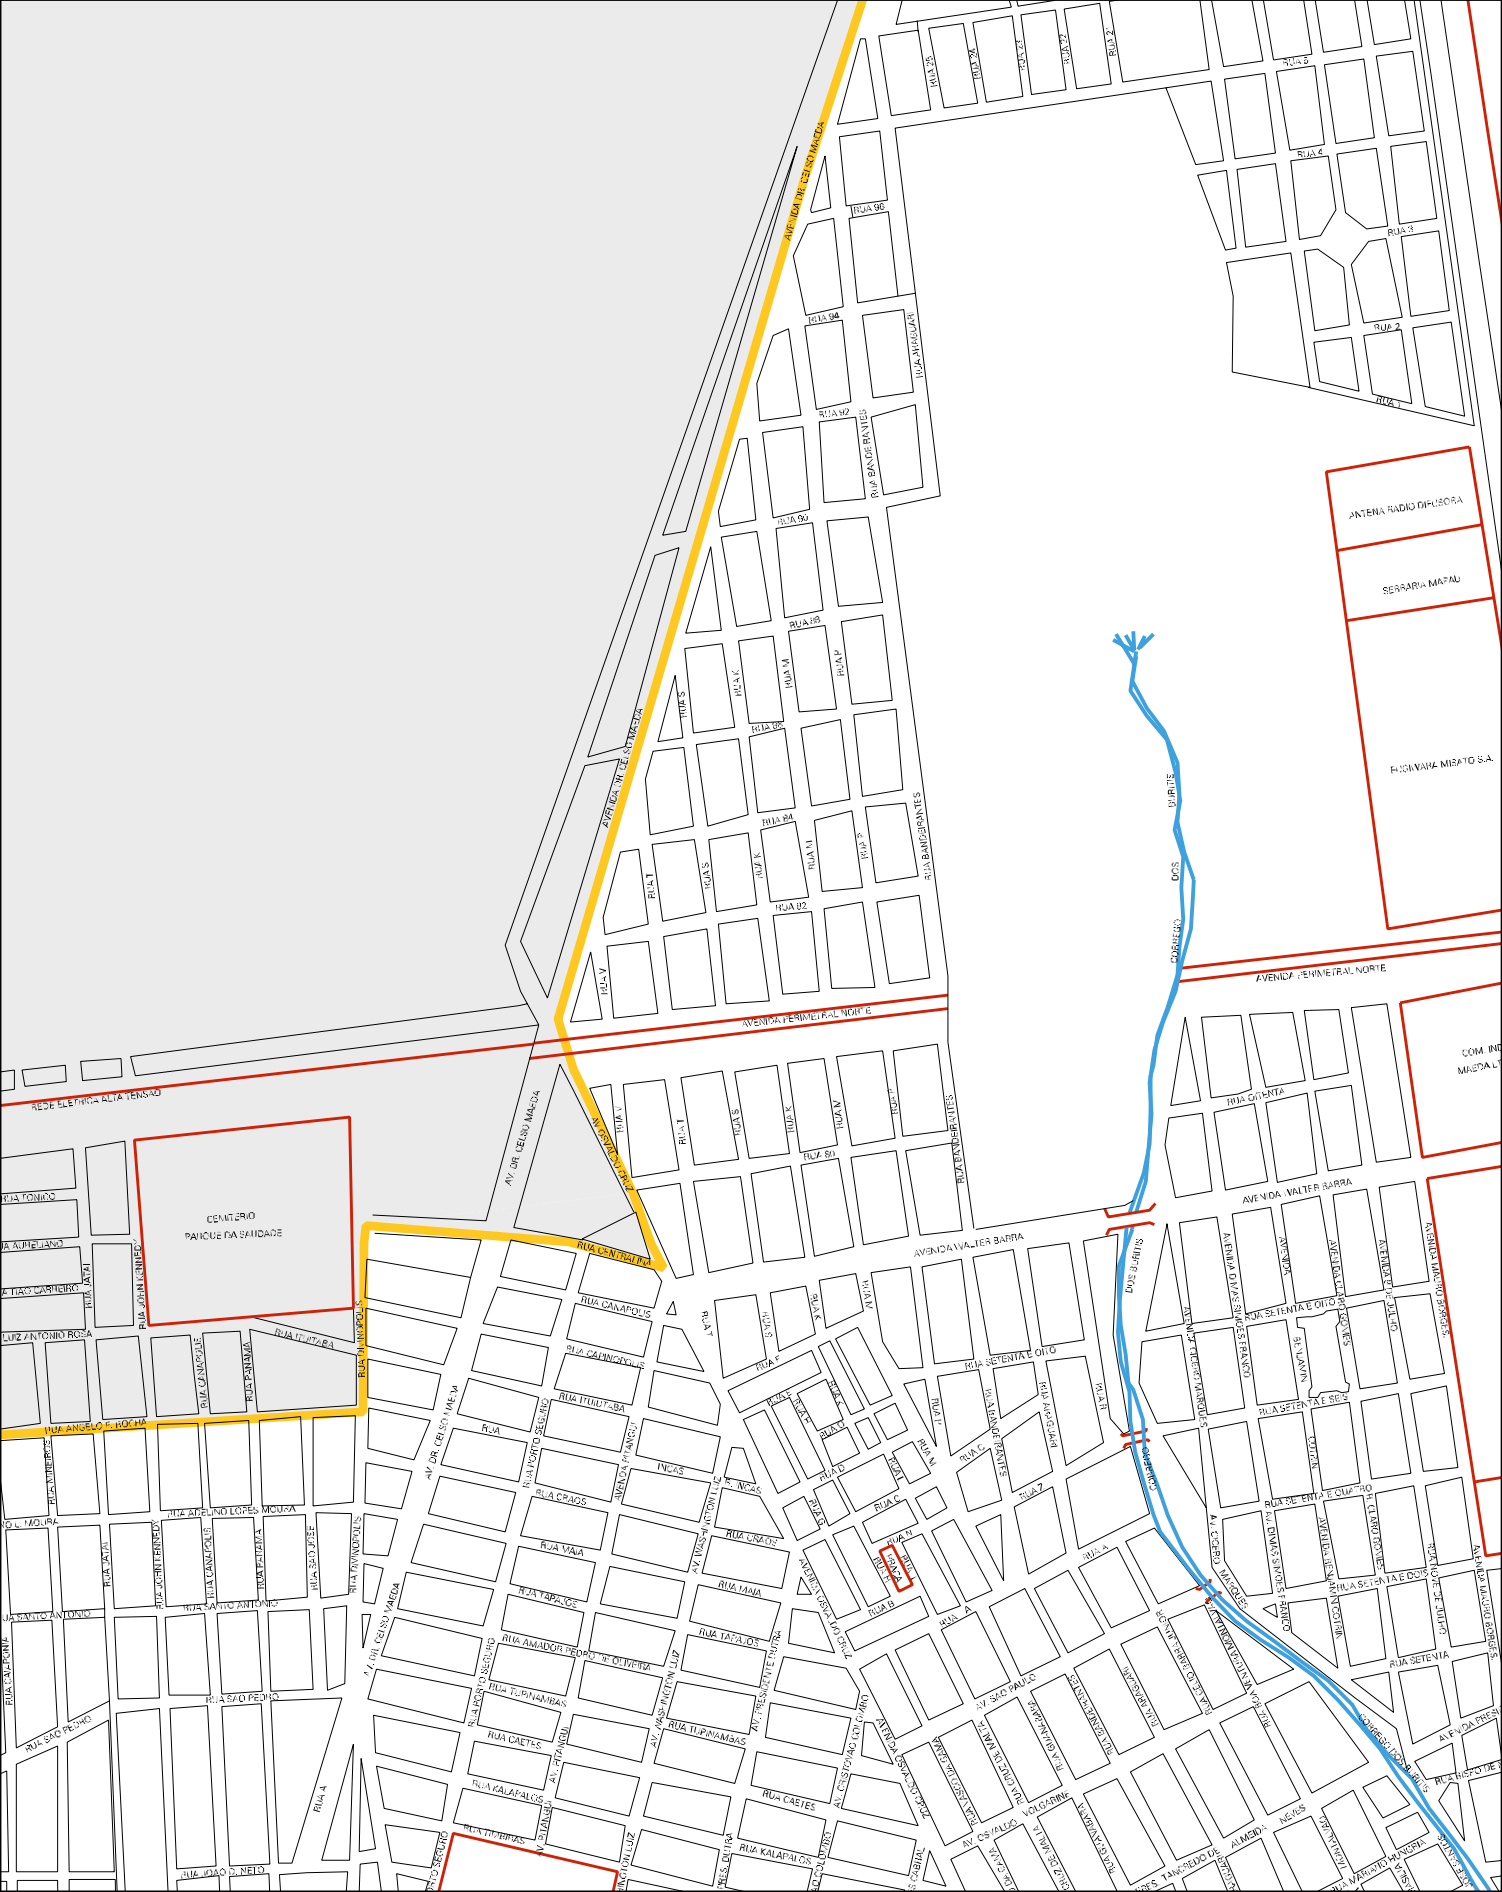

BCCDMA 422

A-106

CARRIAGE

VEHICLE

CARRIAGE

SUBJECT PROPERTY

PERIMETRO URBANO

ROSA PRINCESA

RUA RAMBOUNT

SWAETNAM TPO TUNGAN

SOMERINOS COVINDAN

RUA PE

LOTE 50N e 60N

GRUPO MASCIA

RUA DOS LUCALPTOS

RUSSOIA BR 175

GRUPO SOMIA

CHACARA DO SENHOR LINDALVA

LOTE 10
 LOTE 11
 LOTE 12
 LOTE 13
 LOTE 14
 LOTE 15
 LOTE 16
 LOTE 17
 LOTE 18
 LOTE 19
 LOTE 20
 LOTE 21
 LOTE 22
 LOTE 23
 LOTE 24
 LOTE 25
 LOTE 26
 LOTE 27
 LOTE 28
 LOTE 29
 LOTE 30
 LOTE 31
 LOTE 32
 LOTE 33
 LOTE 34
 LOTE 35
 LOTE 36
 LOTE 37
 LOTE 38
 LOTE 39
 LOTE 40
 LOTE 41
 LOTE 42
 LOTE 43
 LOTE 44
 LOTE 45
 LOTE 46
 LOTE 47
 LOTE 48
 LOTE 49
 LOTE 50
 LOTE 51
 LOTE 52
 LOTE 53
 LOTE 54
 LOTE 55
 LOTE 56
 LOTE 57
 LOTE 58
 LOTE 59
 LOTE 60
 LOTE 61
 LOTE 62
 LOTE 63
 LOTE 64
 LOTE 65
 LOTE 66
 LOTE 67
 LOTE 68
 LOTE 69
 LOTE 70
 LOTE 71
 LOTE 72
 LOTE 73
 LOTE 74
 LOTE 75
 LOTE 76
 LOTE 77
 LOTE 78
 LOTE 79
 LOTE 80
 LOTE 81
 LOTE 82
 LOTE 83
 LOTE 84
 LOTE 85
 LOTE 86
 LOTE 87
 LOTE 88
 LOTE 89
 LOTE 90
 LOTE 91
 LOTE 92
 LOTE 93
 LOTE 94
 LOTE 95
 LOTE 96
 LOTE 97
 LOTE 98
 LOTE 99
 LOTE 100

ROSA PRINCESA

MUNICIPIO: 11503 - ITUMBIARA
 DISTRITO: 05 - ITUMBIARA
 SUBDISTRITO: 00
 SETOR: 0060 SITUAÇÃO: 10

ESTADO DE GOIAS
 MAPA DE SETOR URBANO - MSU
 ESCALA: 1 : 10810