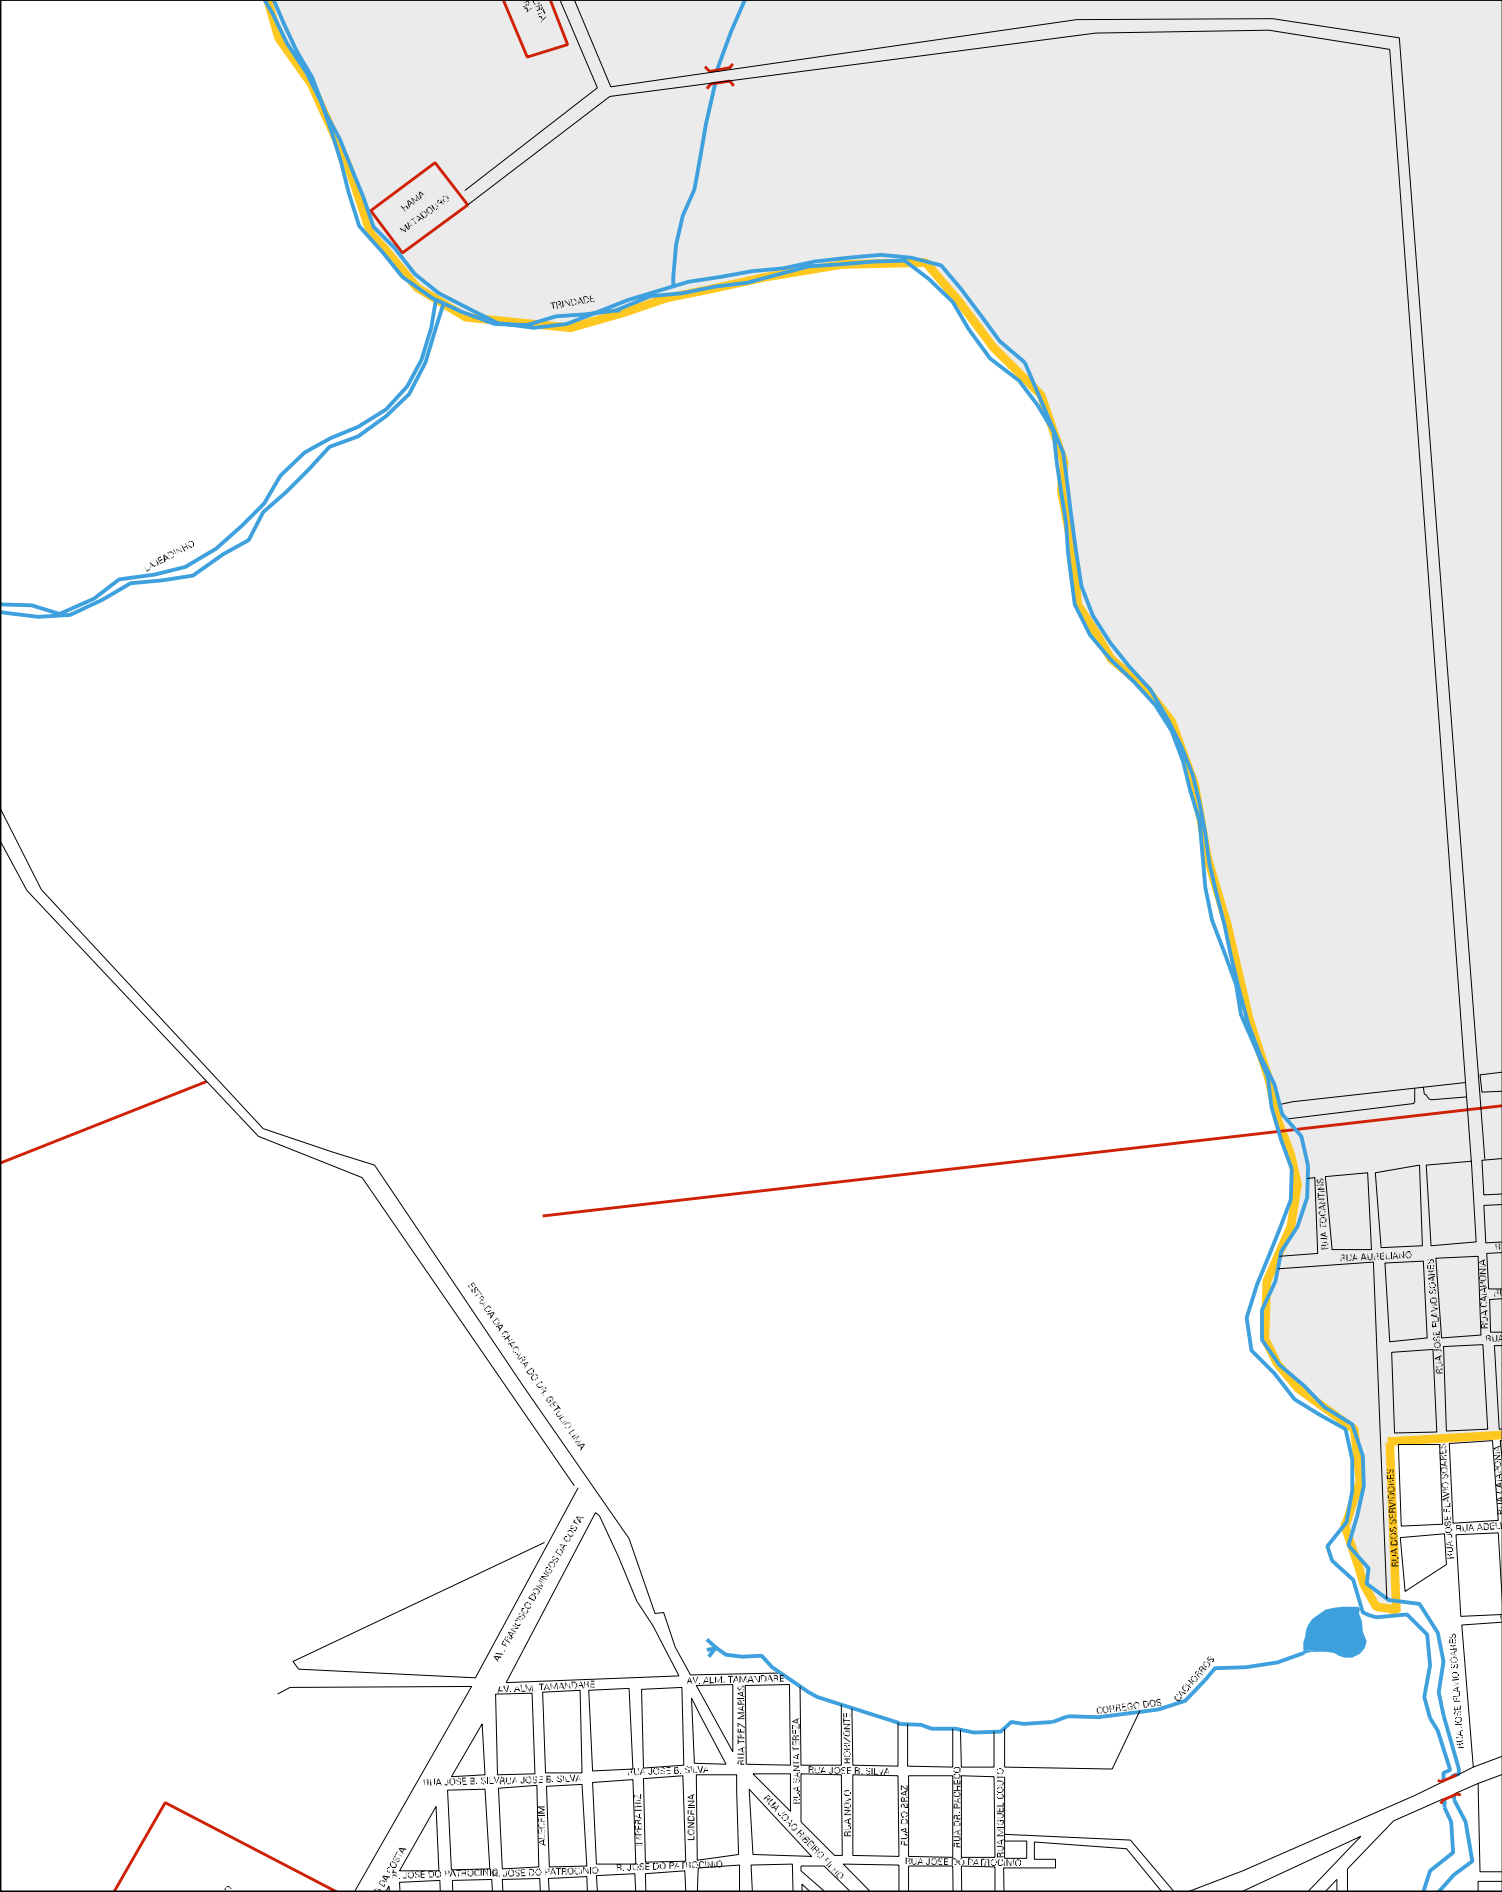

BCCDMA 422

A-106

CARRIAGE

VEHICLE

CARRIAGE

SUBJECT PROPERTY

PERIMETRO URBANO

ROSA PRINCESA

RUA RAMBOUNT

SWAETNAM TPO TUNGAN

SOMERINOS COVINDAN

RUA PE

LOTE 50N e 60N

GRUPO MASCIA

RUA DOS LUCALPTOS

RUSSOIA BR 175

GRUPO SOMIA

CHACARA DO SENHOR LINDALVA

LOTE 10
 LOTE 11
 LOTE 12
 LOTE 13
 LOTE 14
 LOTE 15
 LOTE 16
 LOTE 17
 LOTE 18
 LOTE 19
 LOTE 20
 LOTE 21
 LOTE 22
 LOTE 23
 LOTE 24
 LOTE 25
 LOTE 26
 LOTE 27
 LOTE 28
 LOTE 29
 LOTE 30
 LOTE 31
 LOTE 32
 LOTE 33
 LOTE 34
 LOTE 35
 LOTE 36
 LOTE 37
 LOTE 38
 LOTE 39
 LOTE 40
 LOTE 41
 LOTE 42
 LOTE 43
 LOTE 44
 LOTE 45
 LOTE 46
 LOTE 47
 LOTE 48
 LOTE 49
 LOTE 50
 LOTE 51
 LOTE 52
 LOTE 53
 LOTE 54
 LOTE 55
 LOTE 56
 LOTE 57
 LOTE 58
 LOTE 59
 LOTE 60
 LOTE 61
 LOTE 62
 LOTE 63
 LOTE 64
 LOTE 65
 LOTE 66
 LOTE 67
 LOTE 68
 LOTE 69
 LOTE 70
 LOTE 71
 LOTE 72
 LOTE 73
 LOTE 74
 LOTE 75
 LOTE 76
 LOTE 77
 LOTE 78
 LOTE 79
 LOTE 80
 LOTE 81
 LOTE 82
 LOTE 83
 LOTE 84
 LOTE 85
 LOTE 86
 LOTE 87
 LOTE 88
 LOTE 89
 LOTE 90
 LOTE 91
 LOTE 92
 LOTE 93
 LOTE 94
 LOTE 95
 LOTE 96
 LOTE 97
 LOTE 98
 LOTE 99
 LOTE 100

ROSA PRINCESA

MUNICIPIO: 11503 - ITUMBIARA
 DISTRITO: 05 - ITUMBIARA
 SUBDISTRITO: 00
 SETOR: 0060 SITUAÇÃO: 10

ESTADO DE GOIAS
 MAPA DE SETOR URBANO - MSU
 ESCALA: 1 : 10810