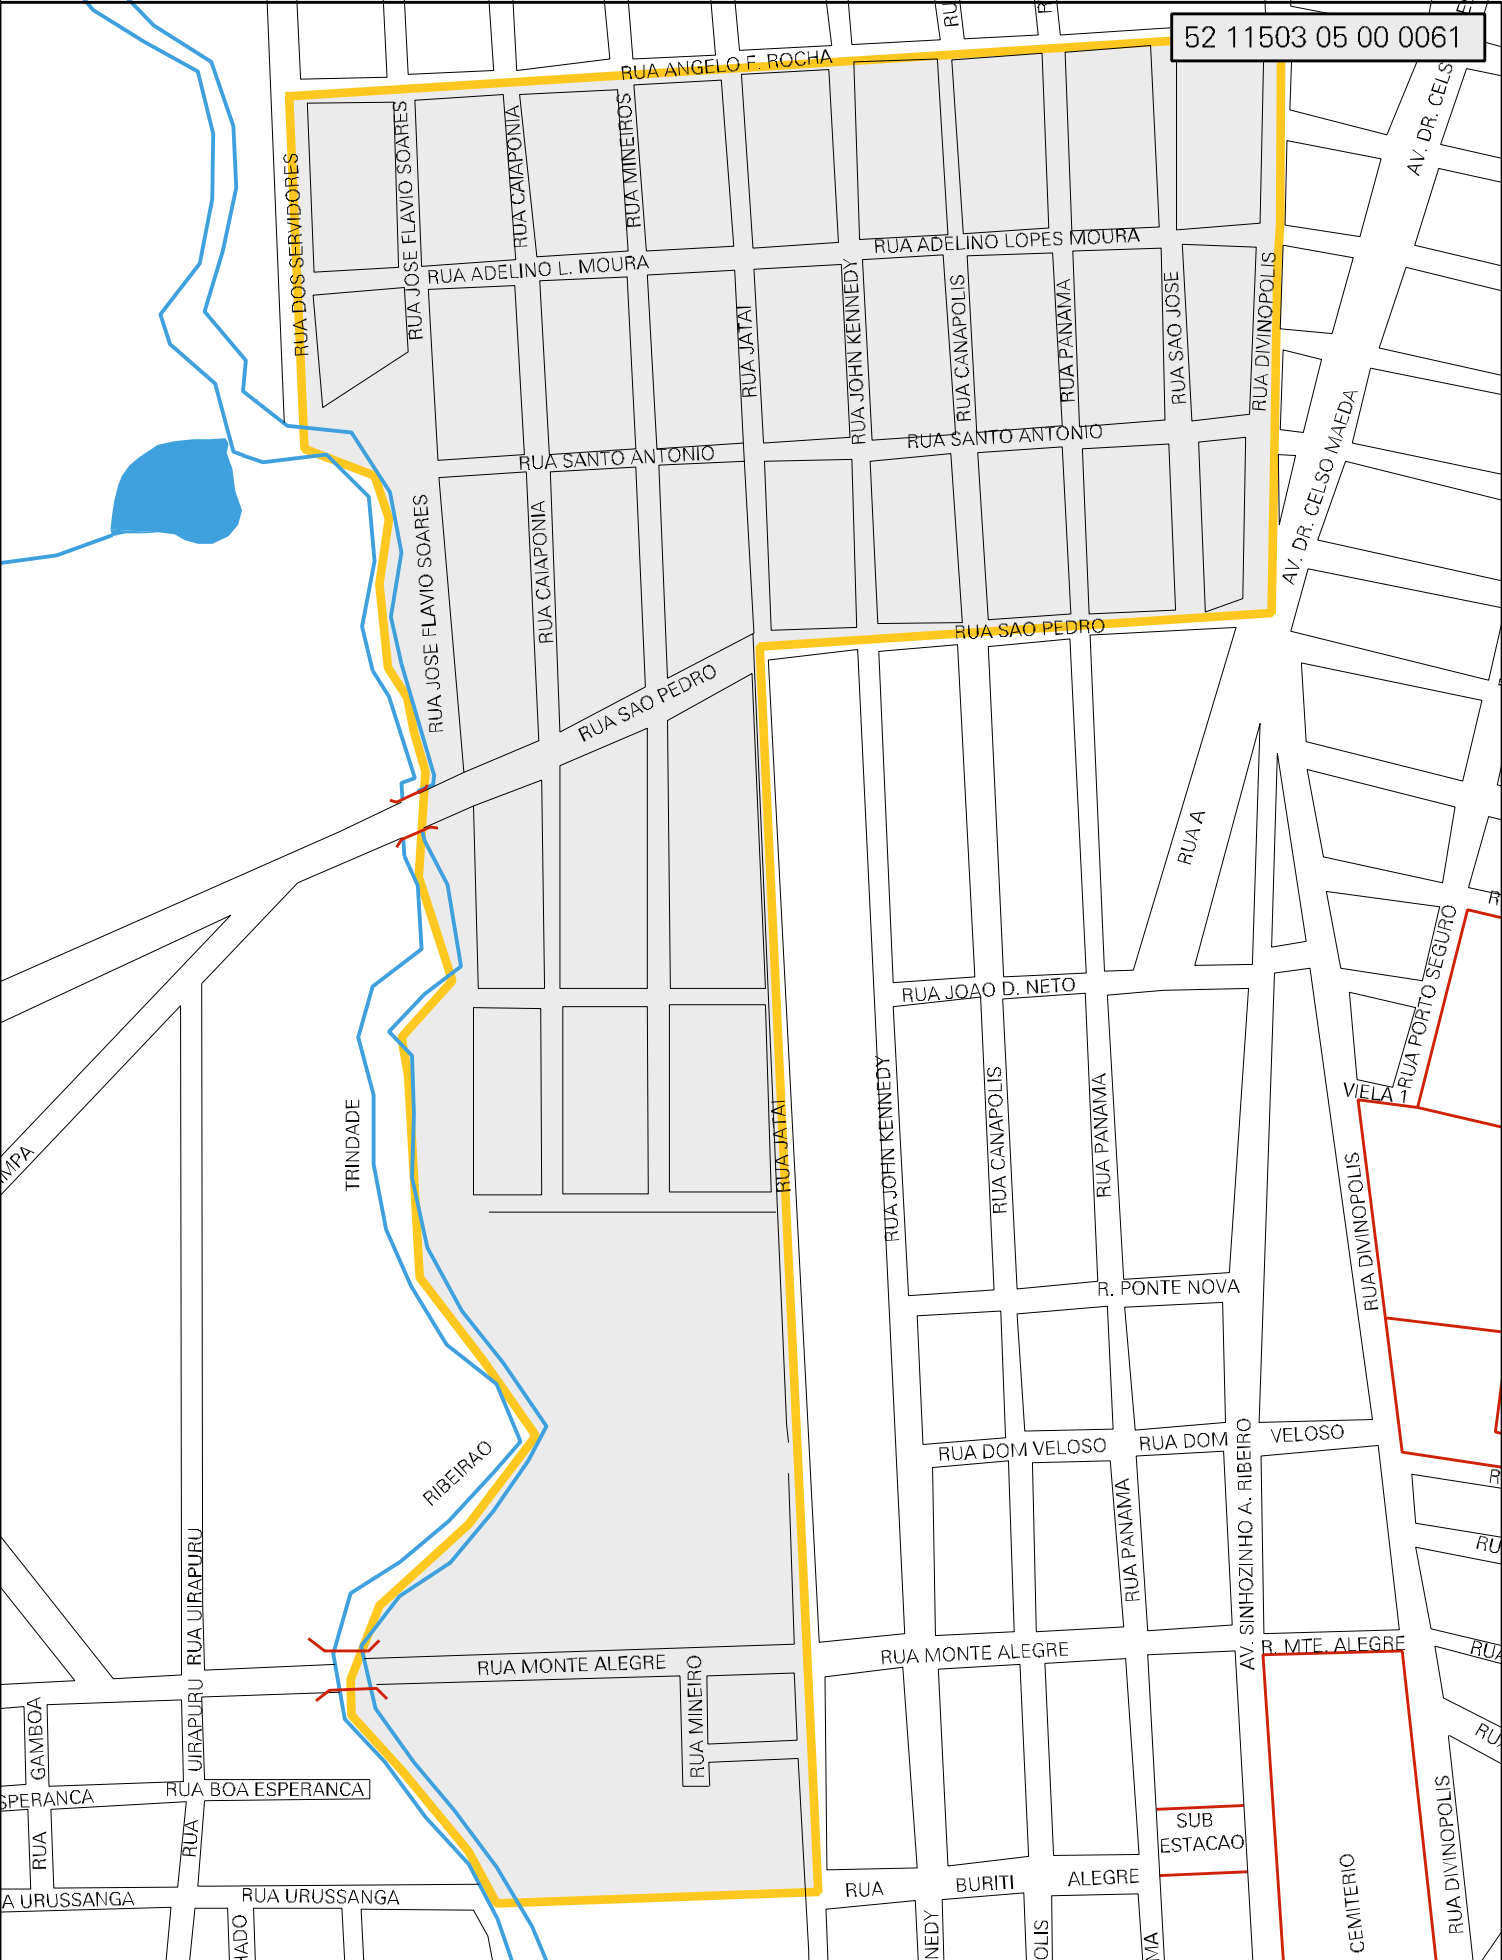

52 11503 05 00 0061

MUNICIPIO: 11503 - ITUMBIARA
 DISTRITO: 05 - ITUMBIARA
 SUBDISTRITO: 00
 SETOR: 0061 SITUACAO: 10

ESTADO DE GOIAS
 MAPA DE SETOR URBANO - MSU
 ESCALA: 1 : 5212