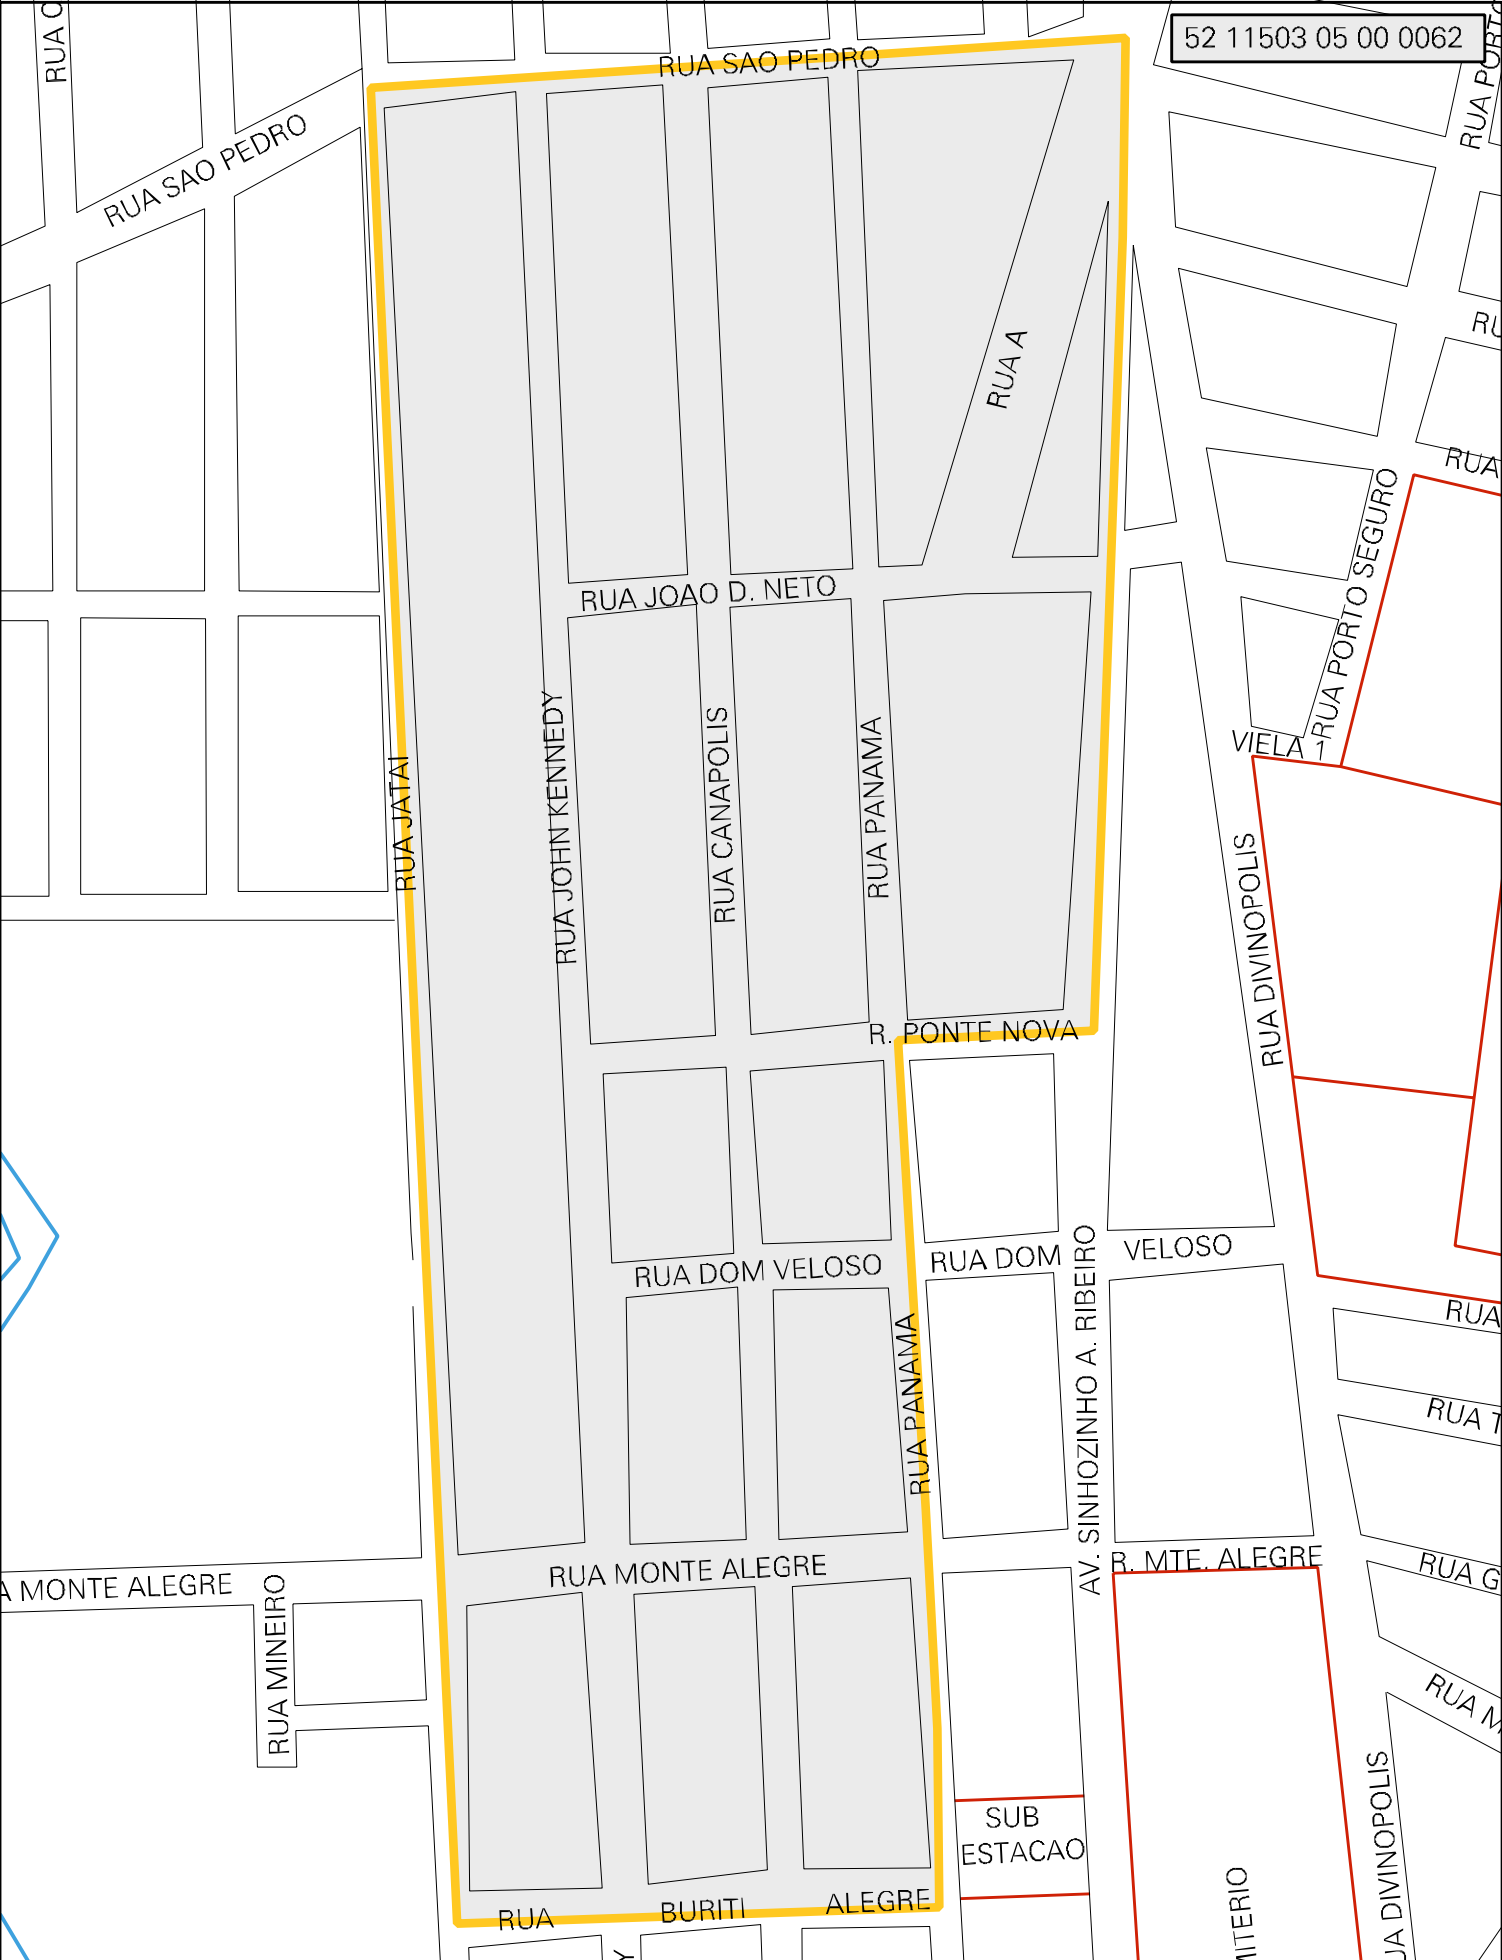

52 11503 05 00 0062

MUNICIPIO: 11503 - ITUMBIARA
 DISTRITO: 05 - ITUMBIARA
 SUBDISTRITO: 00
 SETOR: 0062 SITUACAO: 10

ESTADO DE GOIAS
 MAPA DE SETOR URBANO - MSU
 ESCALA: 1 : 3536