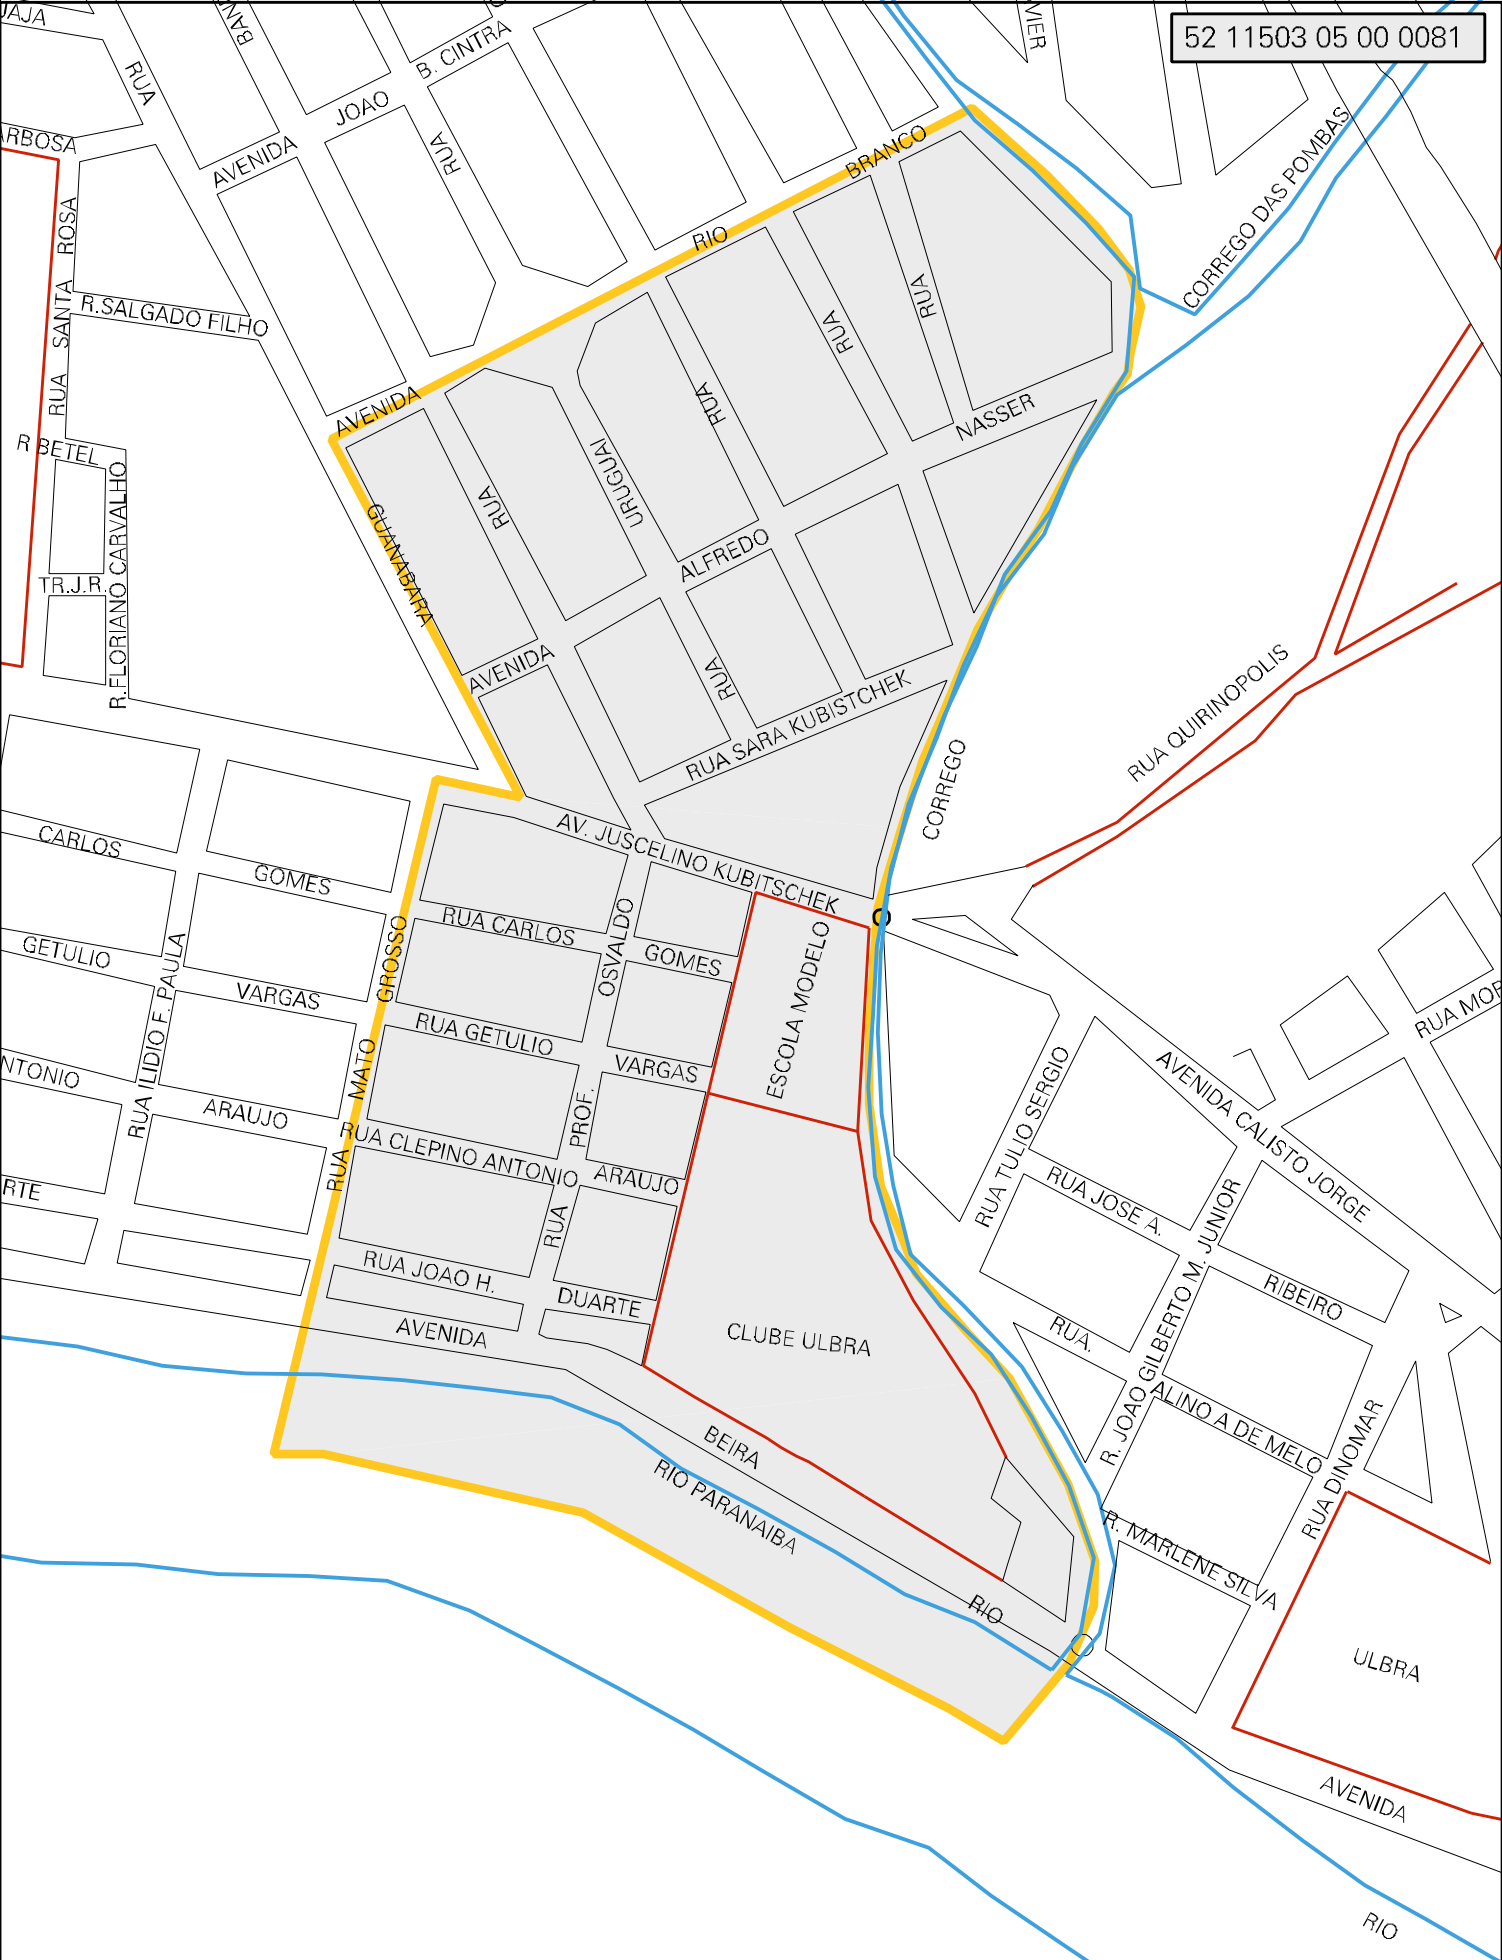

52 11503 05 00 0081

MUNICIPIO: 11503 - ITUMBIARA
 DISTRITO: 05 - ITUMBIARA
 SUBDISTRITO: 00
 SETOR: 0081 SITUACAO: 10

ESTADO DE GOIAS
 MAPA DE SETOR URBANO - MSU
 ESCALA: 1 : 4551