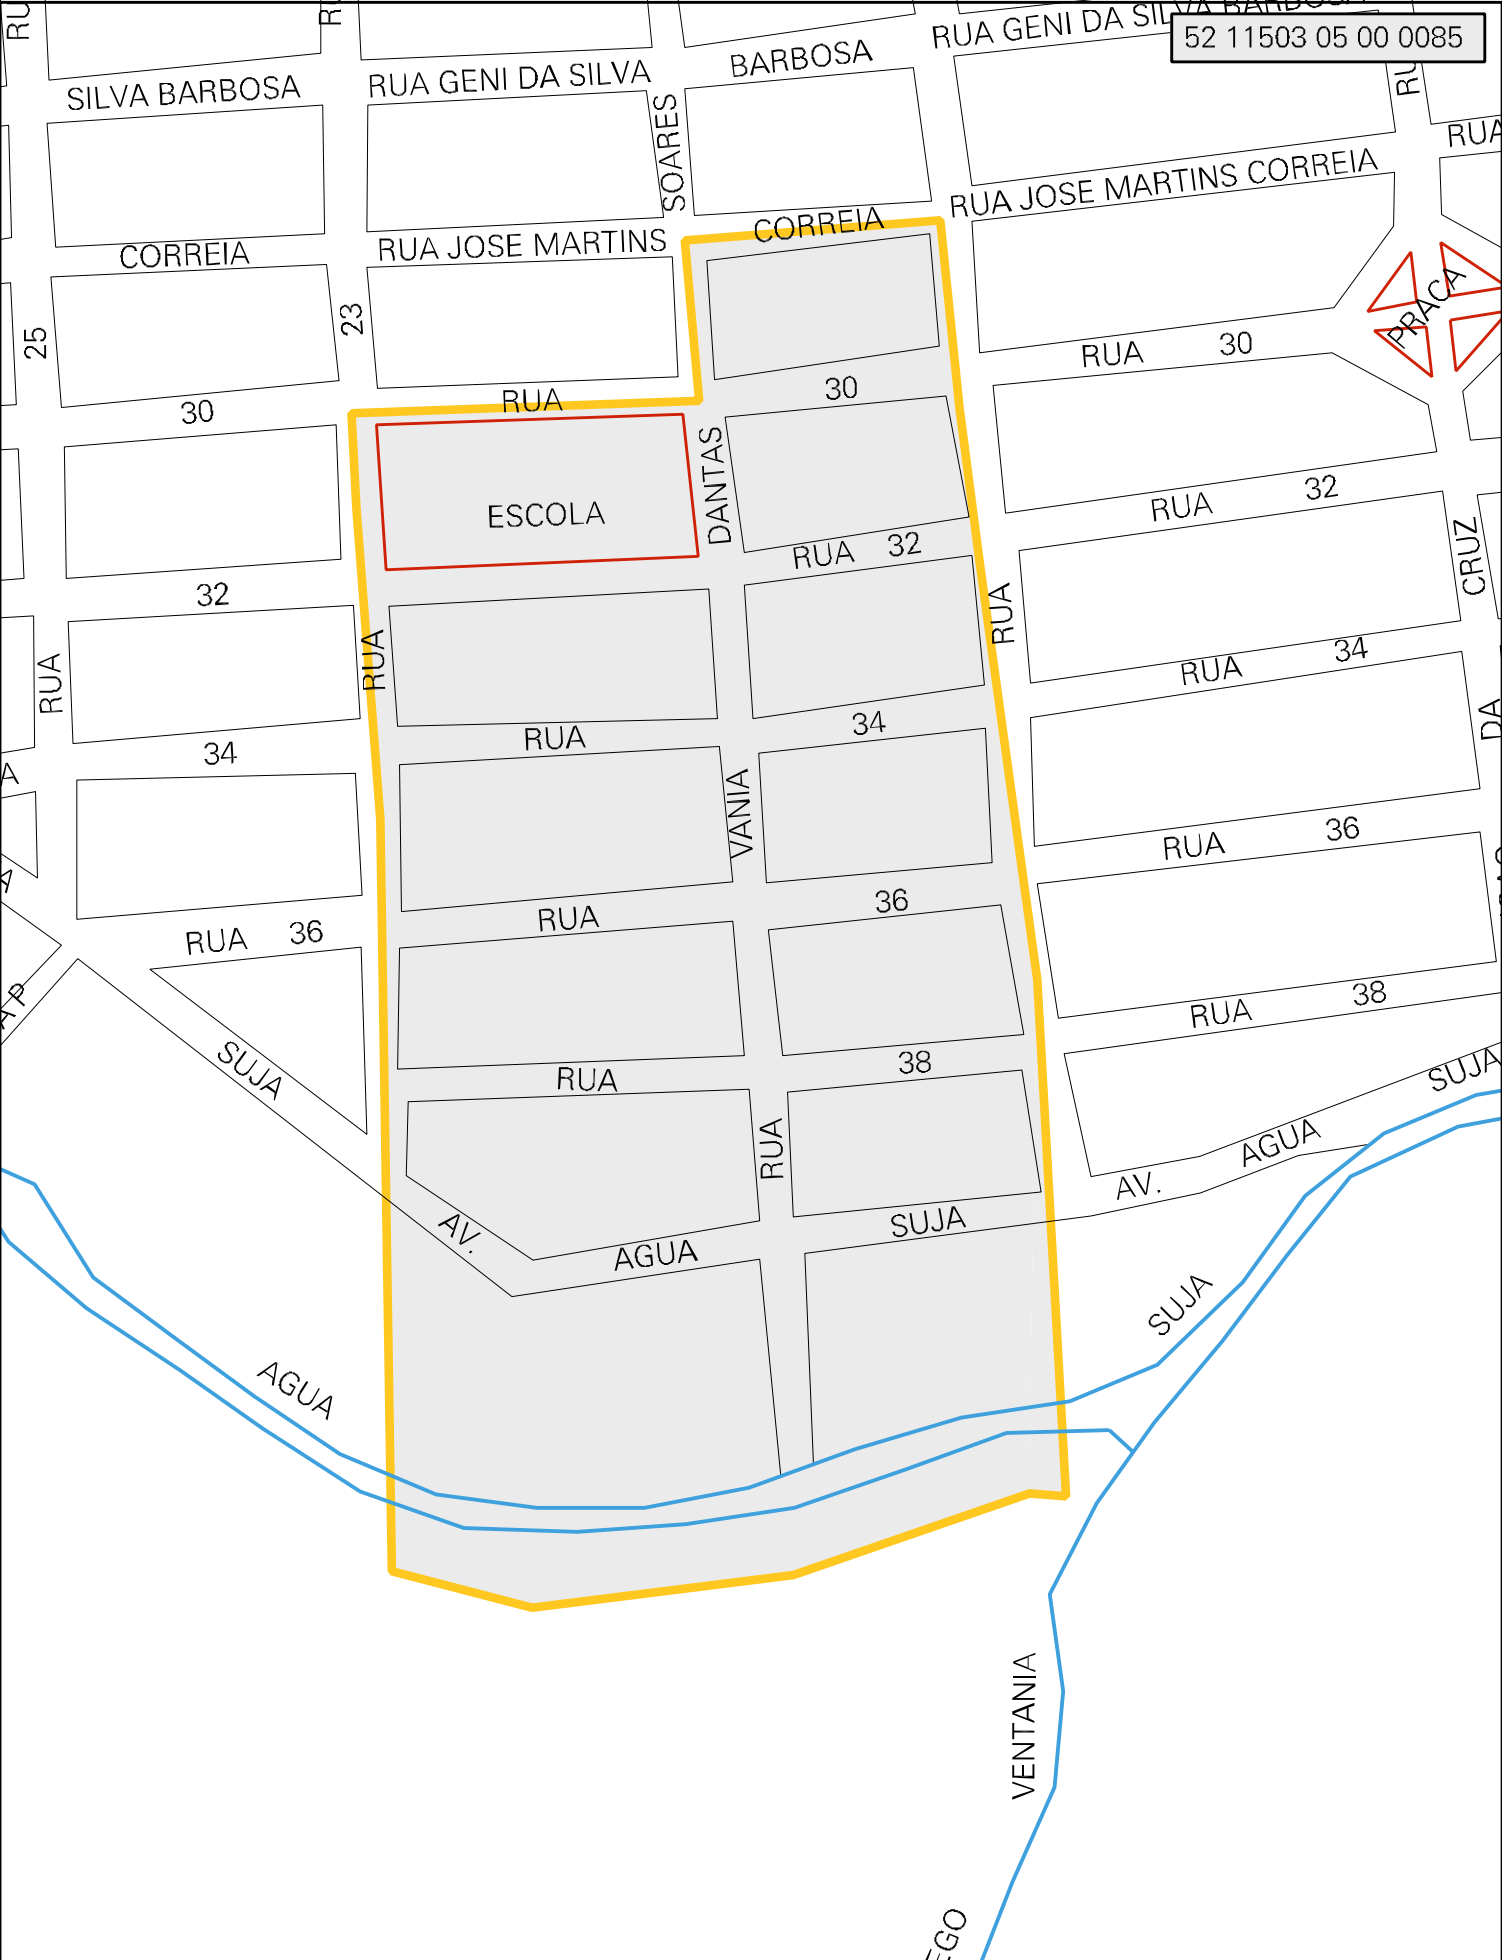

52 11503 05 00 0085

MUNICIPIO: 11503 - ITUMBIARA
 DISTRITO: 05 - ITUMBIARA
 SUBDISTRITO: 00
 SETOR: 0085 SITUACAO: 10

ESTADO DE GOIAS
 MAPA DE SETOR URBANO - MSU
 ESCALA: 1 : 3220