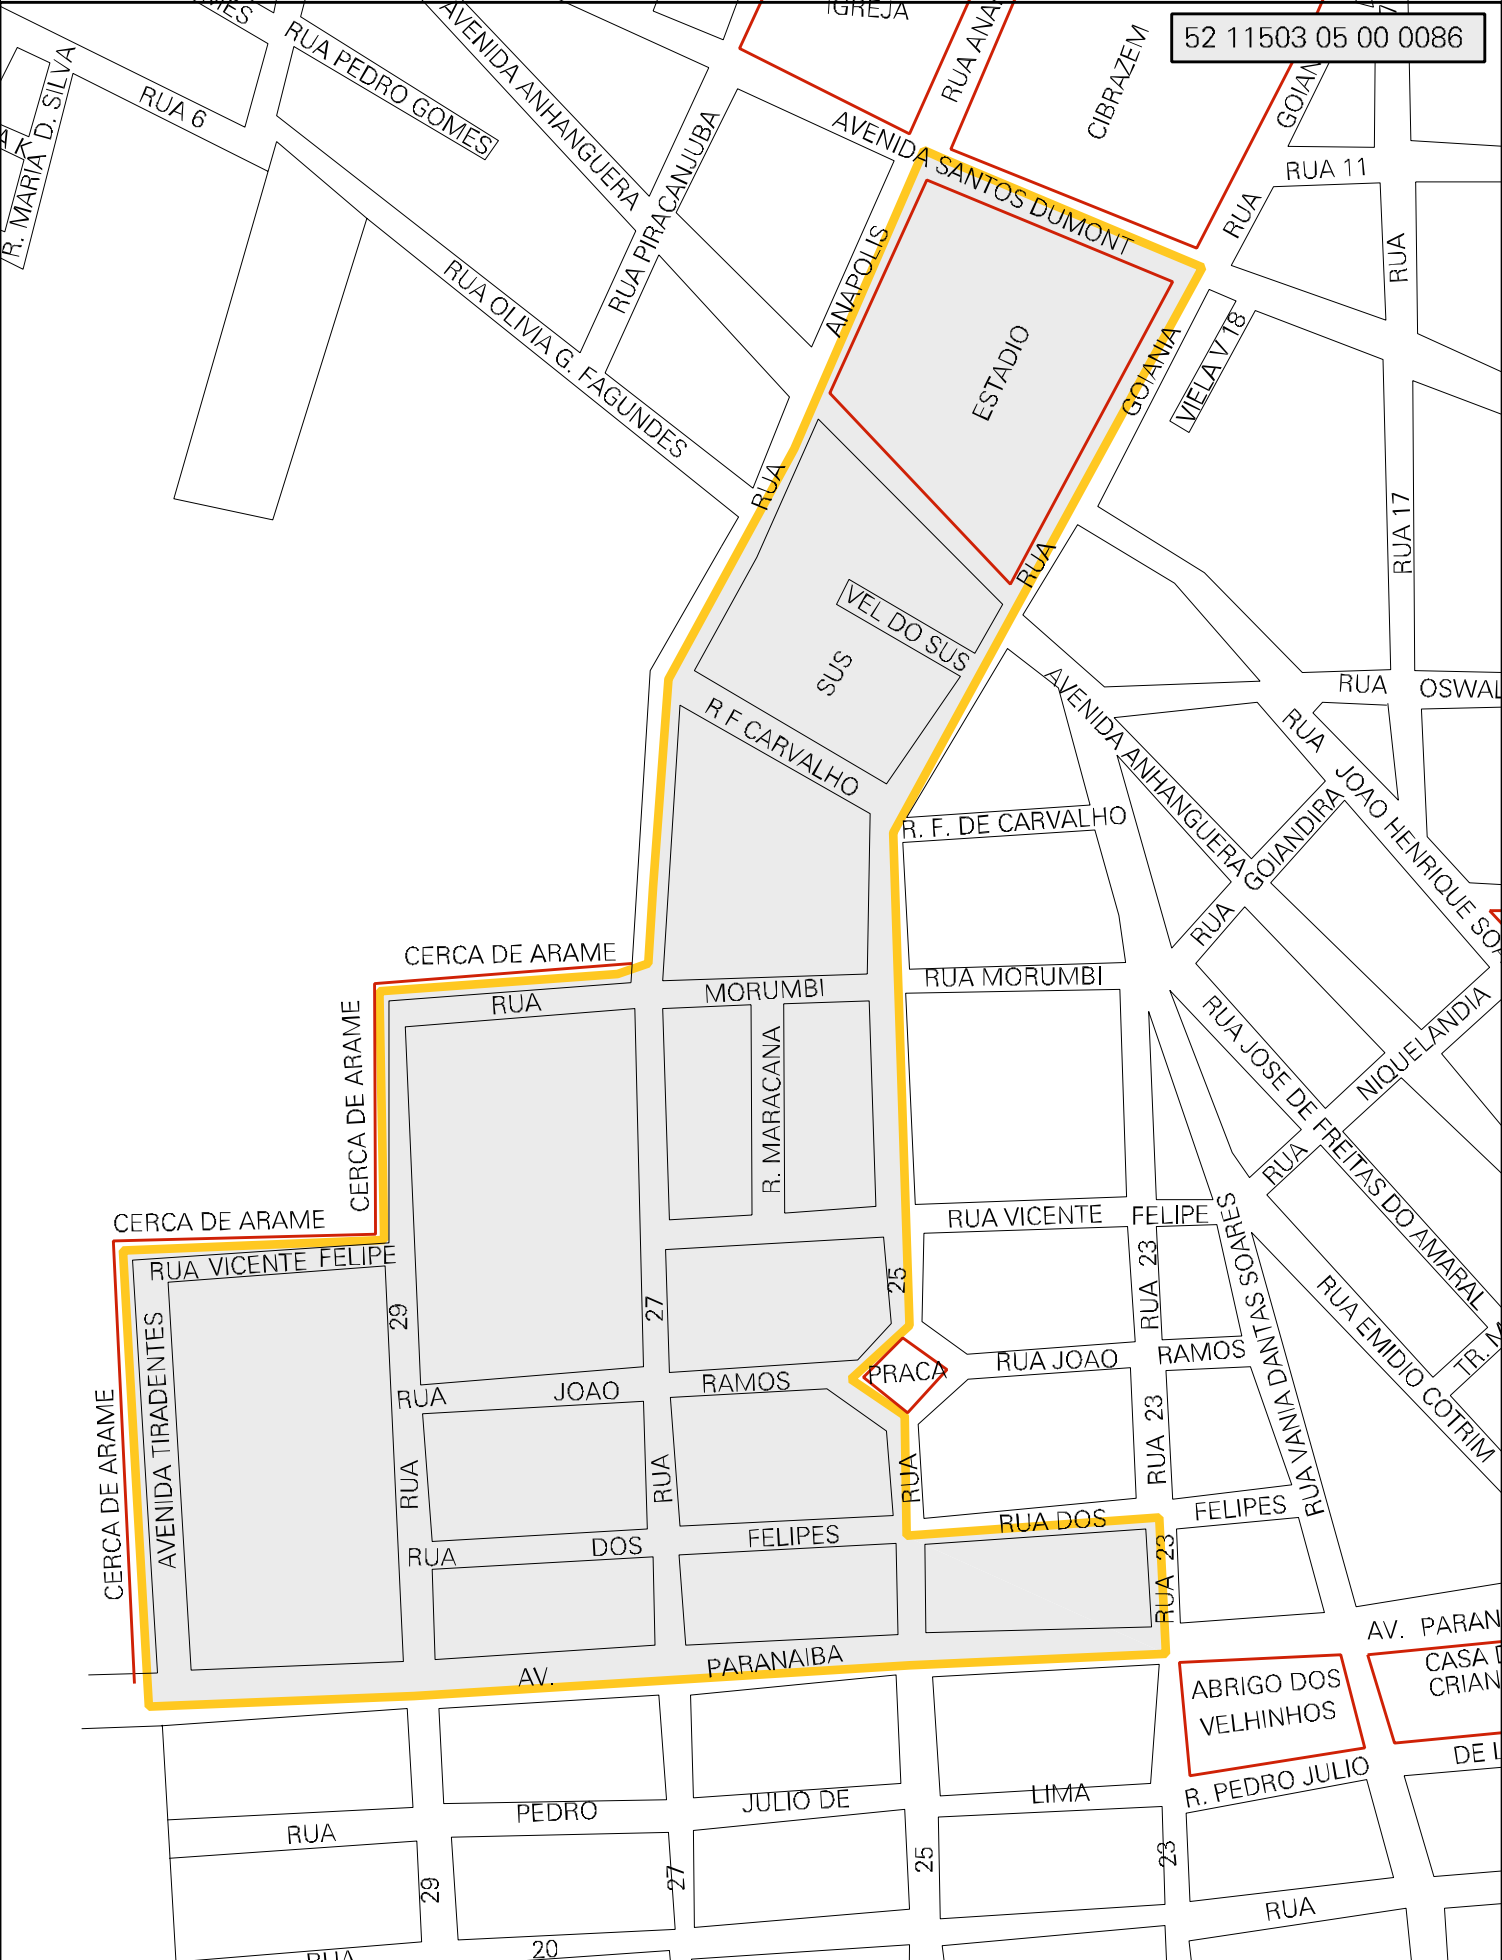

52 11503 05 00 0086

MUNICIPIO: 11503 - ITUMBIARA  
 DISTRITO: 05 - ITUMBIARA  
 SUBDISTRITO: 00  
 SETOR: 0086 SITUACAO: 10

ESTADO DE GOIAS  
 MAPA DE SETOR URBANO - MSU  
 ESCALA: 1 : 4010