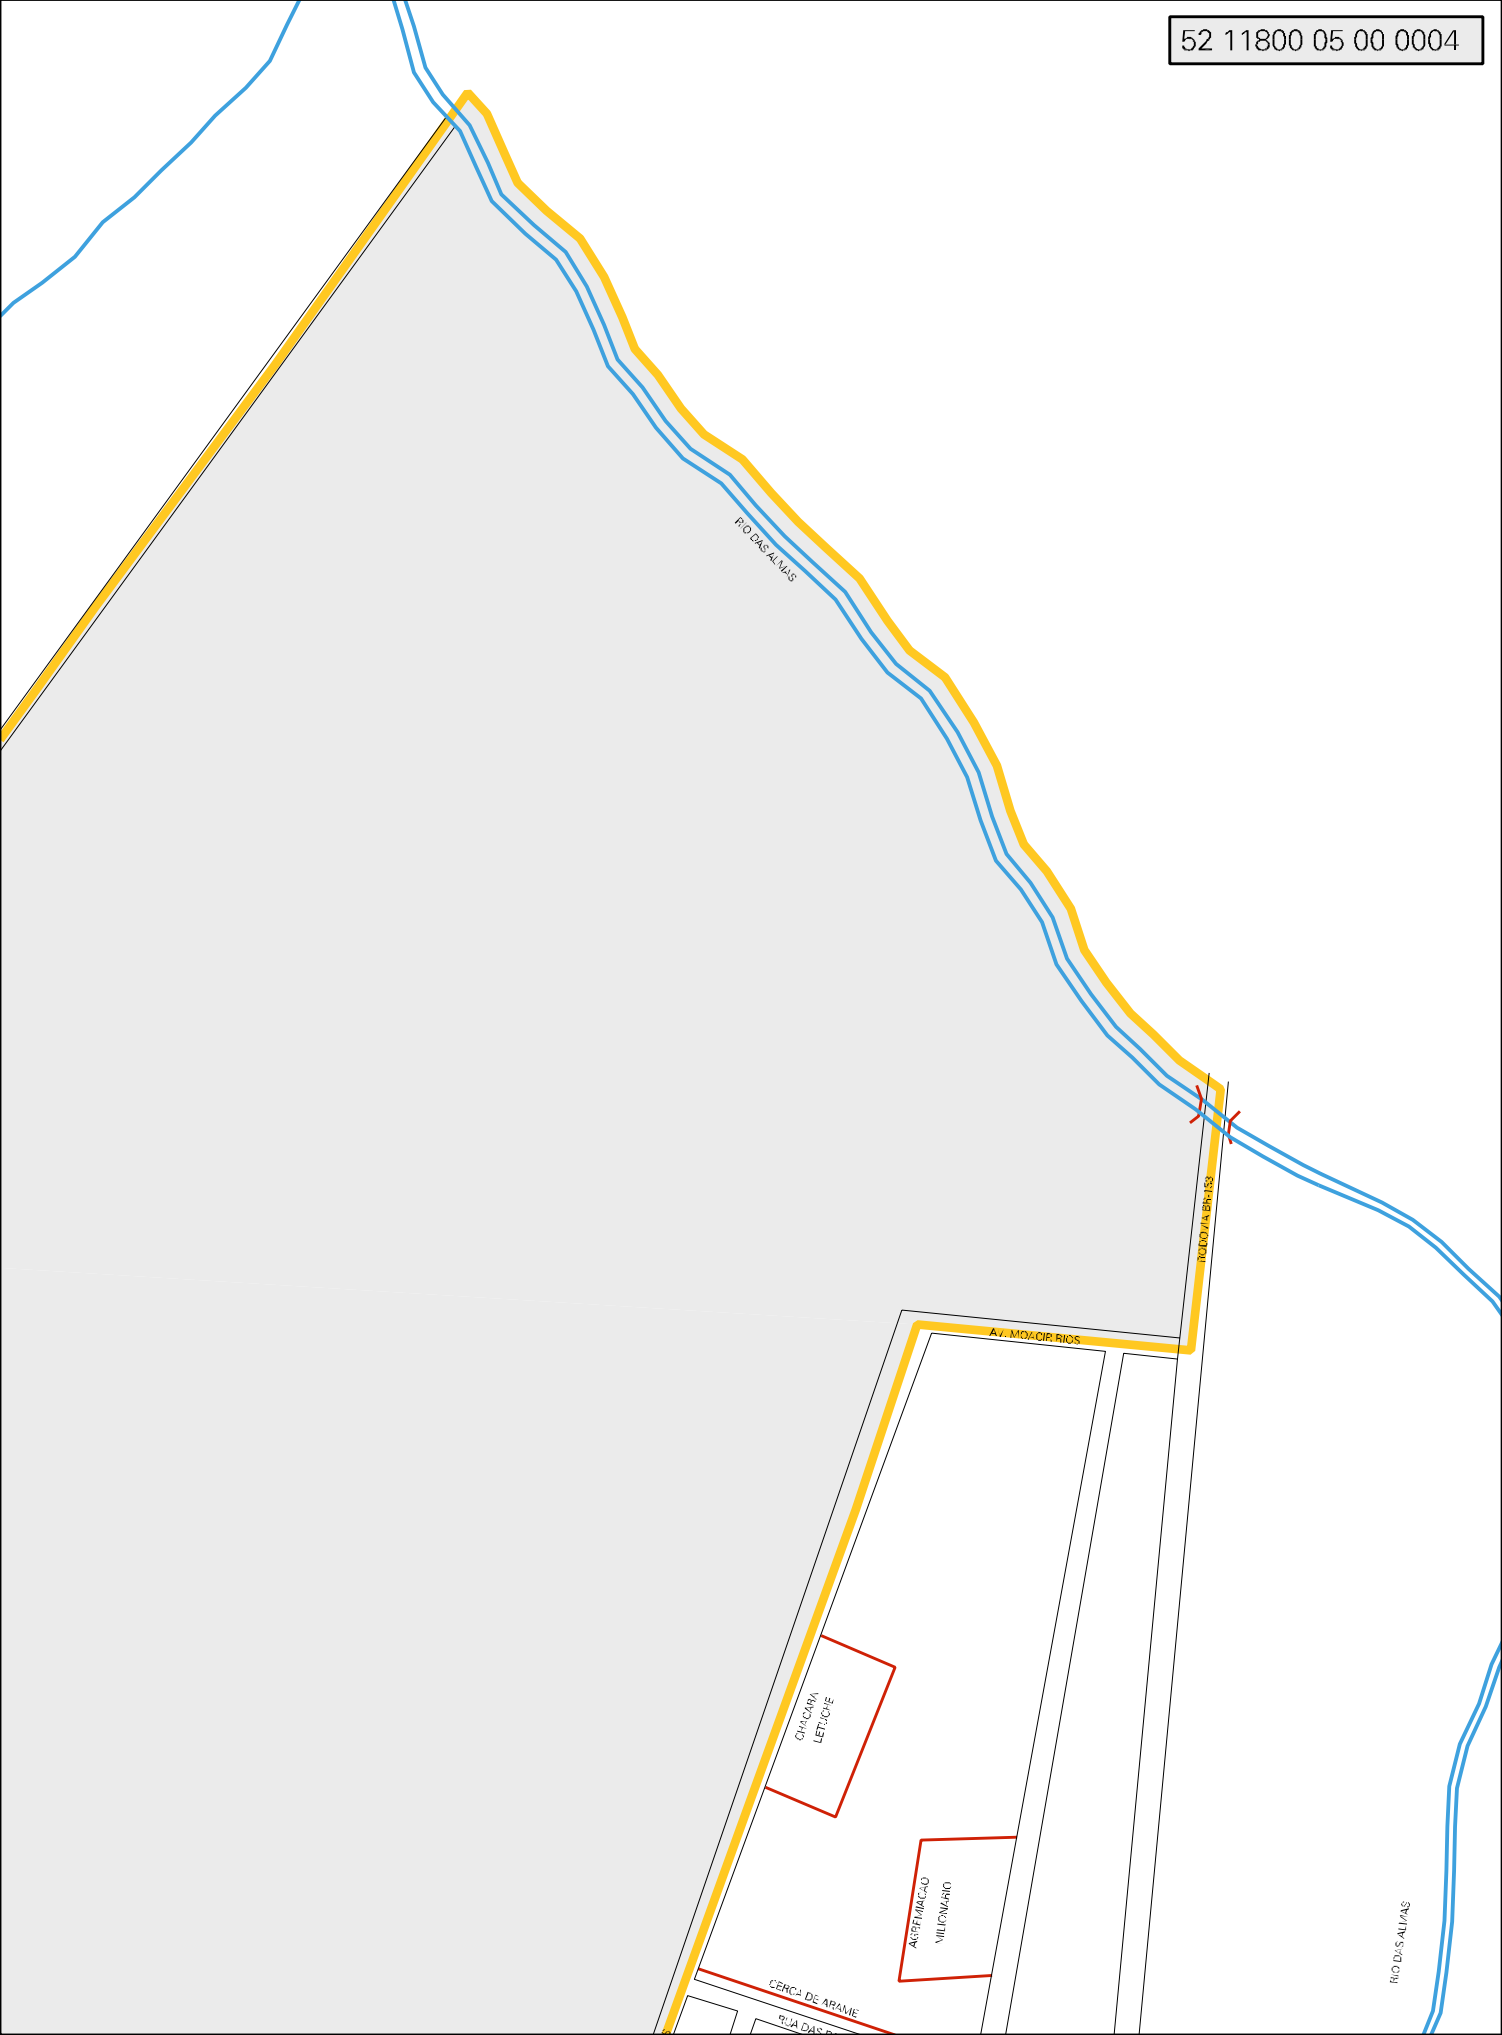

RIG PLAN

MULTI-PHASE EXPANSION

RIO DAS ALIÁS

RIBESOLTA BR-103

AV. MOACIRIOS

CHACARA
LETICIA

AGRIPECUÁRIO
VILOMARIO

CERCA DE ARAME

RIO DAS ALIÁS

CENSO AGROPECUARIO 2006
CONTAGEM DA POPULAÇÃO 2007

MUNICIPIO: 11800 - JARAGUÁ
 DISTRITO: 05 - JARAGUÁ
 SUBDISTRITO: 00
 SETOR: 0004 SITUACAO: 10