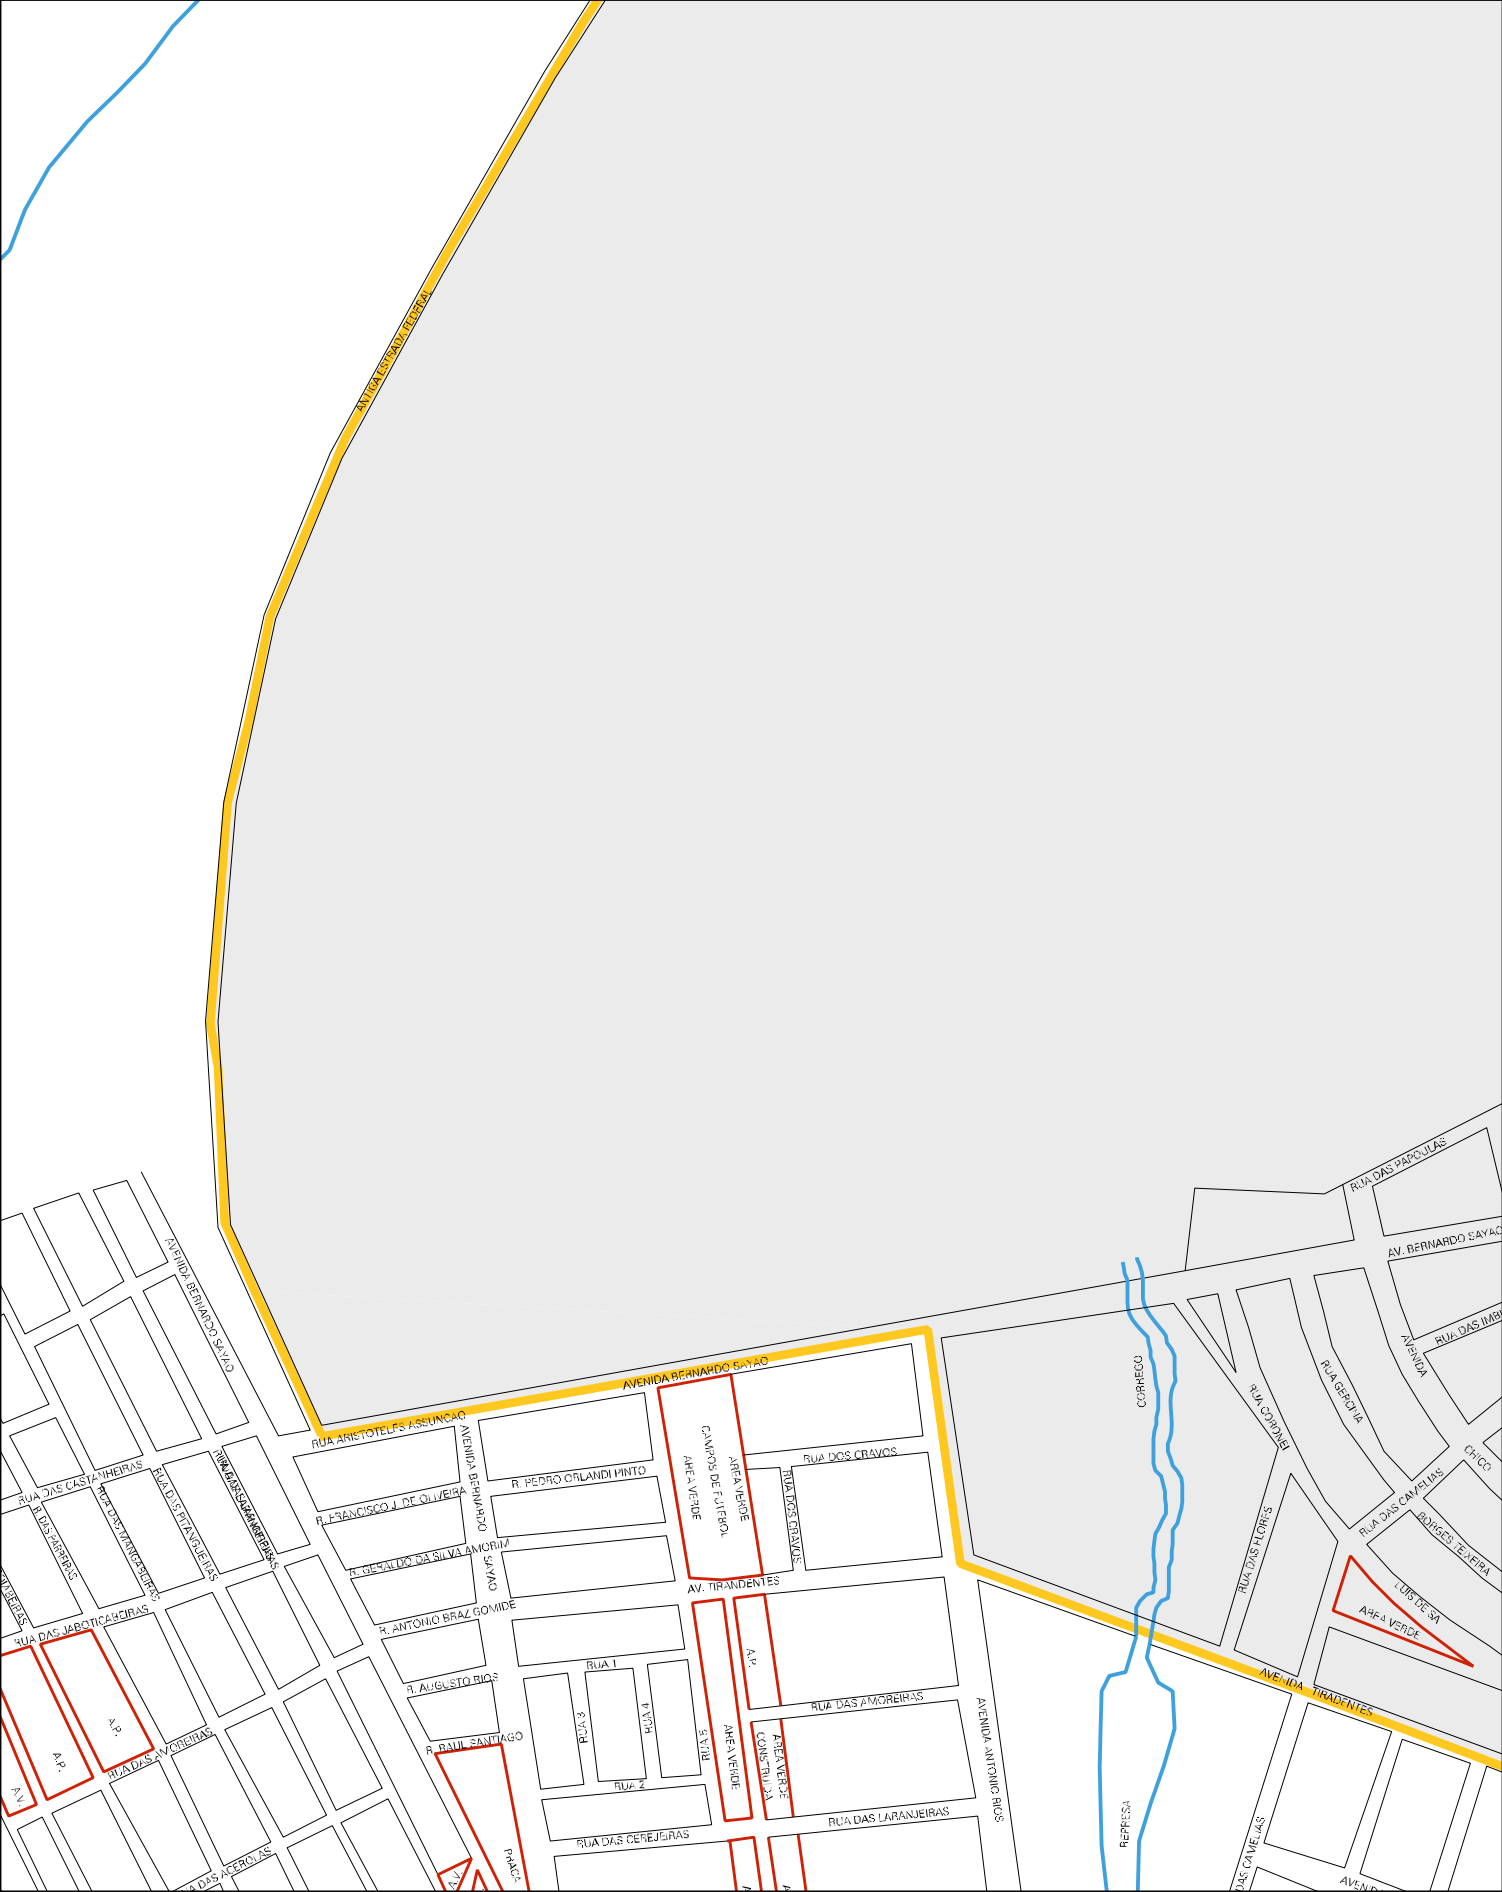

RIG PLAN

MULTI-PHASE EXPANSION

RIO DAS ALIÁS

RIBESOLTA BR-103

AV. MOACIRIOS

CHACARA
LETICIA

AGRIPECUÁRIO
VILOMARIO

CERCA DE ARAME

RIO DAS ALIÁS

CENSO AGROPECUARIO 2006
CONTAGEM DA POPULAÇÃO 2007

MUNICIPIO: 11800 - JARAGUÁ
 DISTRITO: 05 - JARAGUÁ
 SUBDISTRITO: 00
 SETOR: 0004 SITUACAO: 10