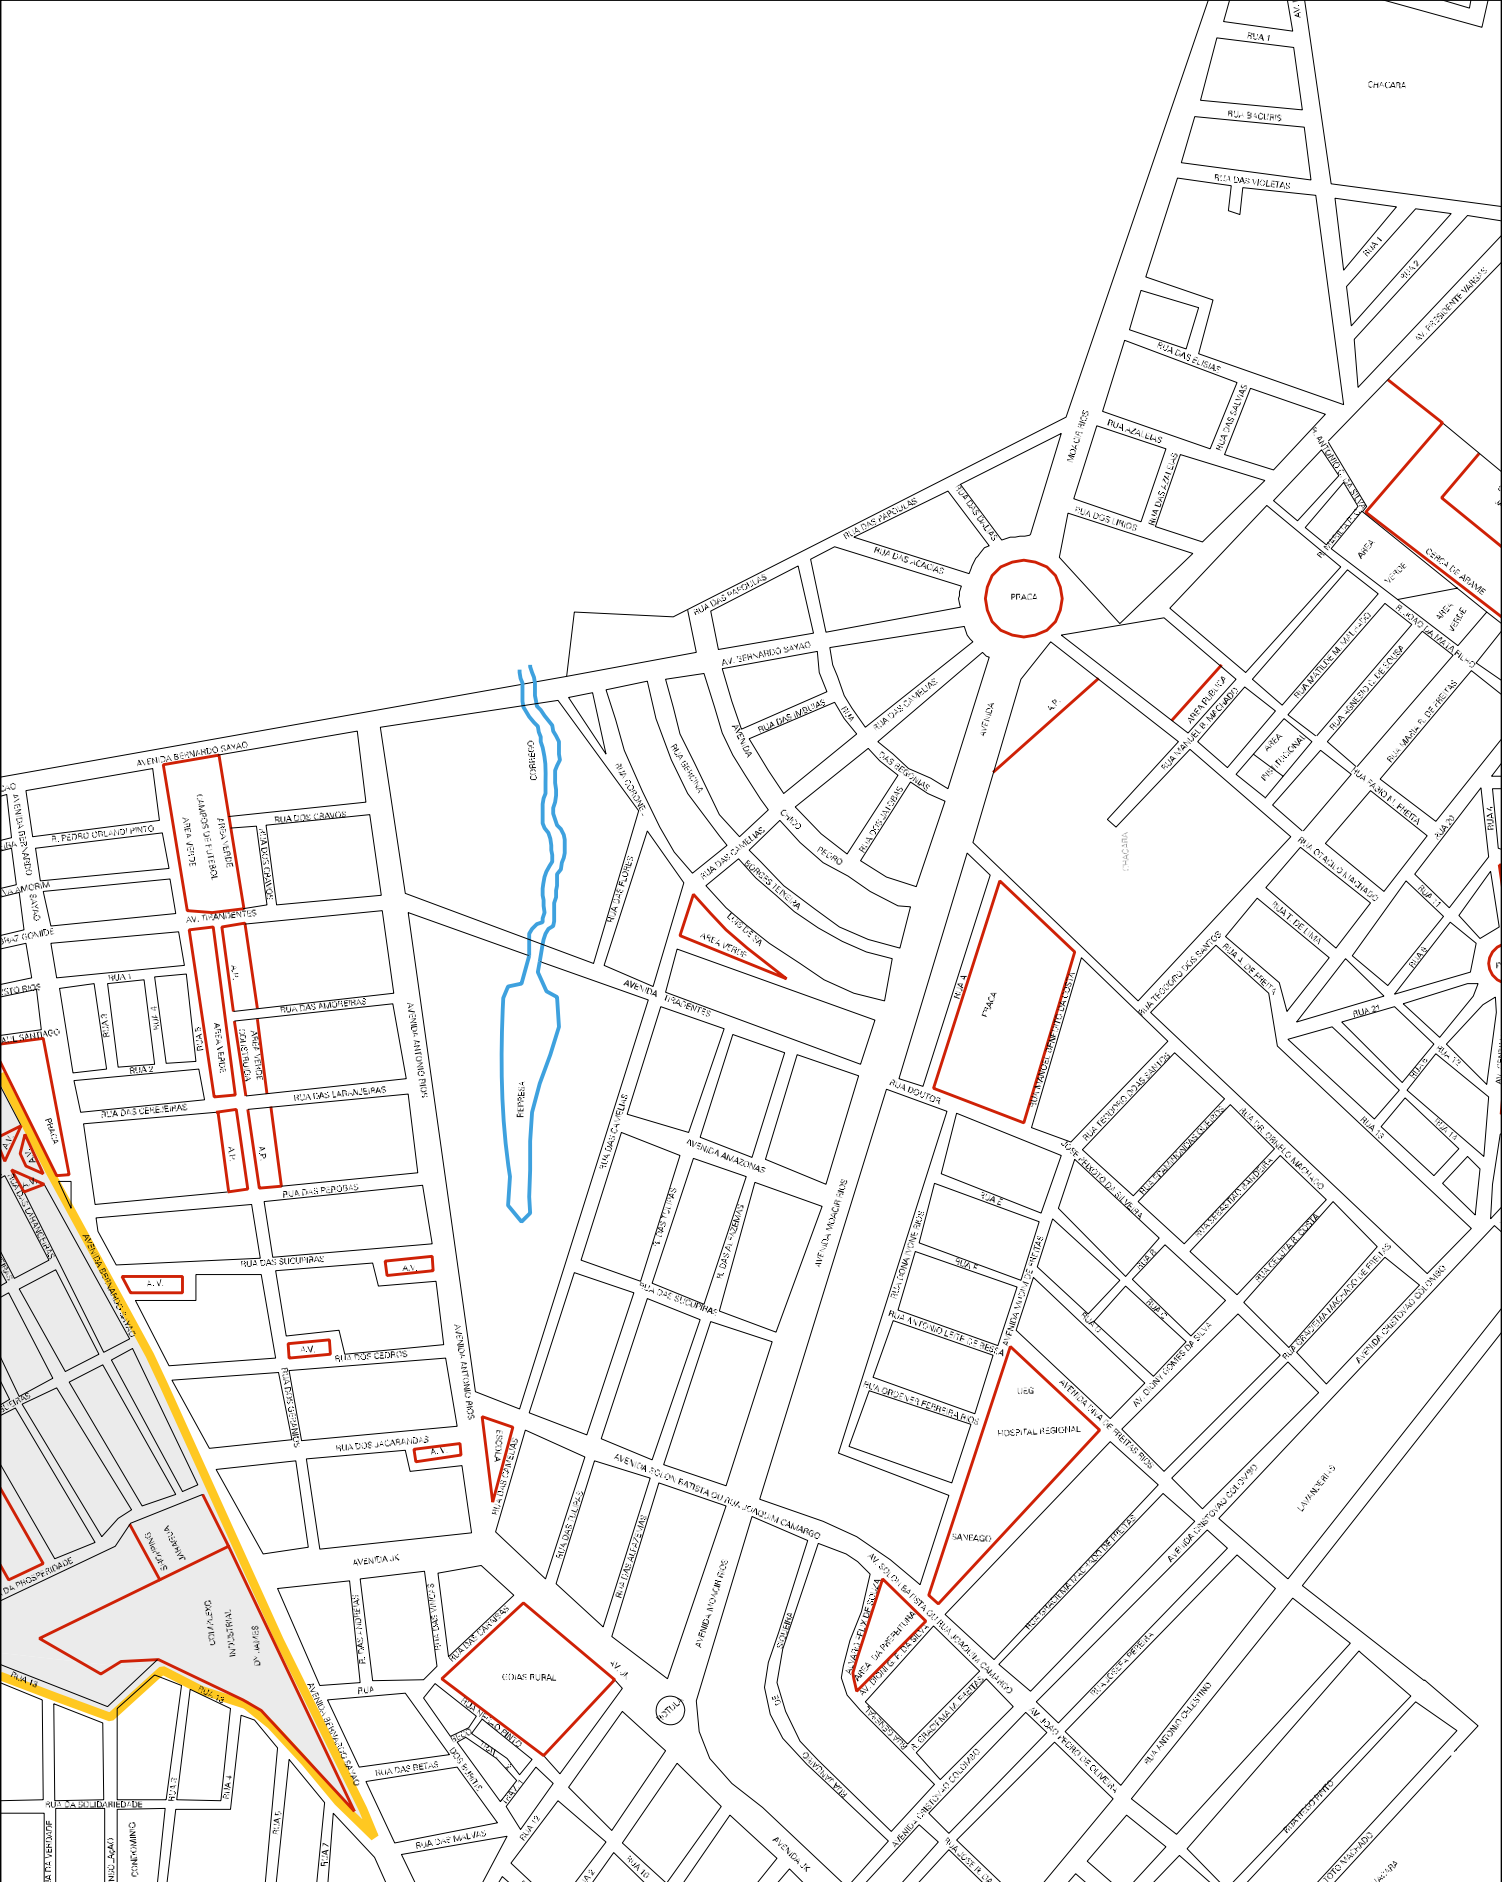

MUNICIPIO: 11800 - JARAGUÁ  
DISTRITO: 05 - JARAGUÁ  
SUBDISTRITO: 00  
SETOR: 0025 SITUACAO: 10

ESTADO DE GOIAS  
 MAPA DE SETOR URBANO - MSU  
 ESCALA: 1 : 11863