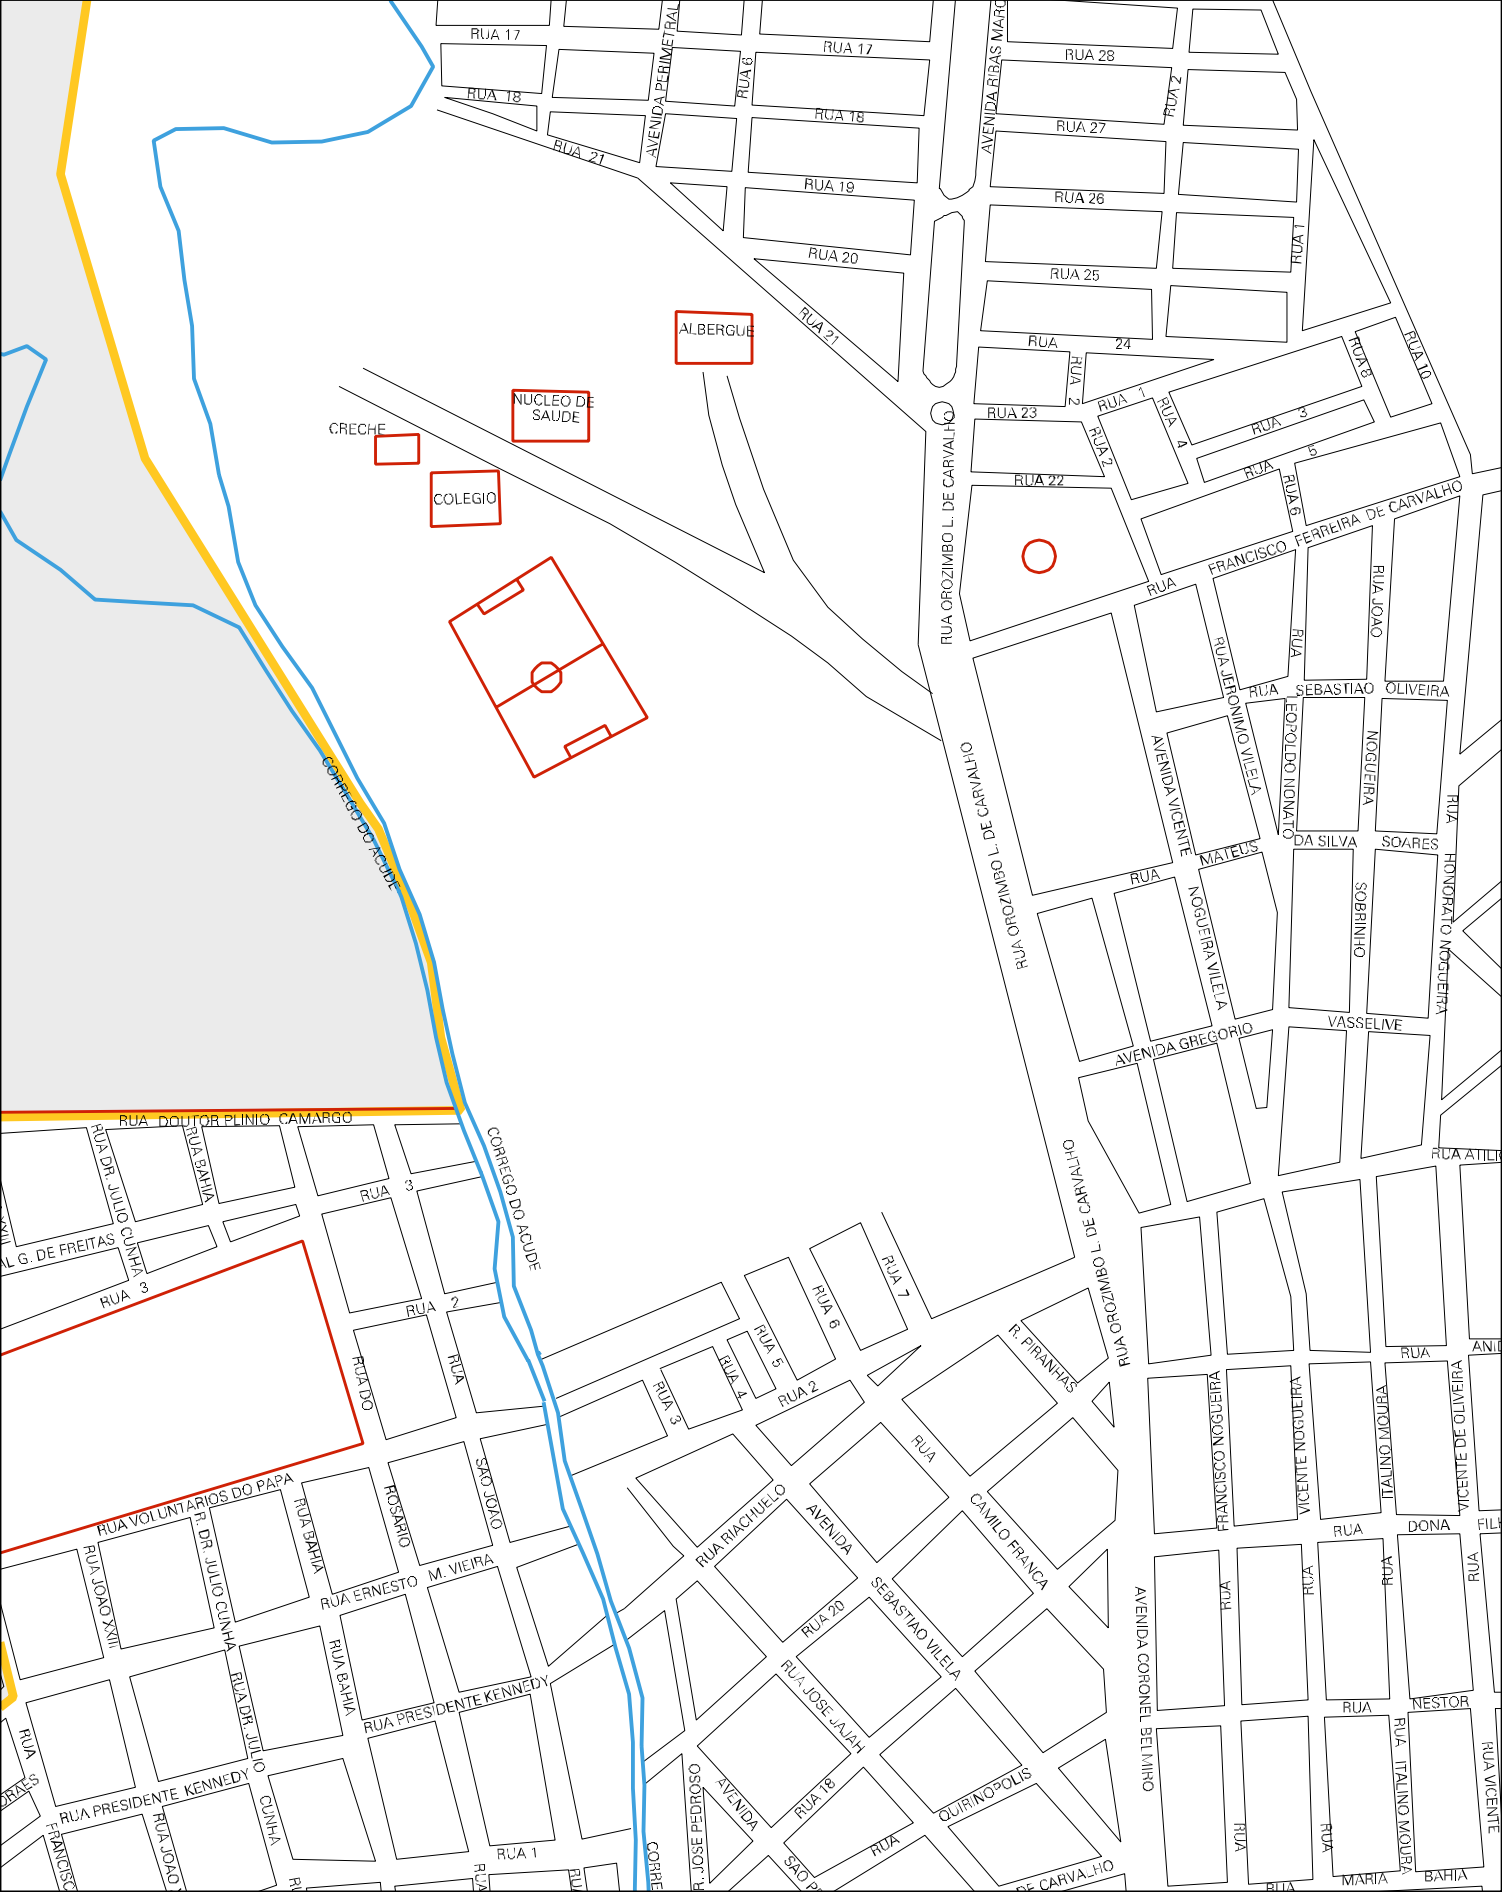

RUA JS

ESTADO DE GOIAS
MAPA DE SETOR URBANO - MSU
ESCALA: 1 : 6731