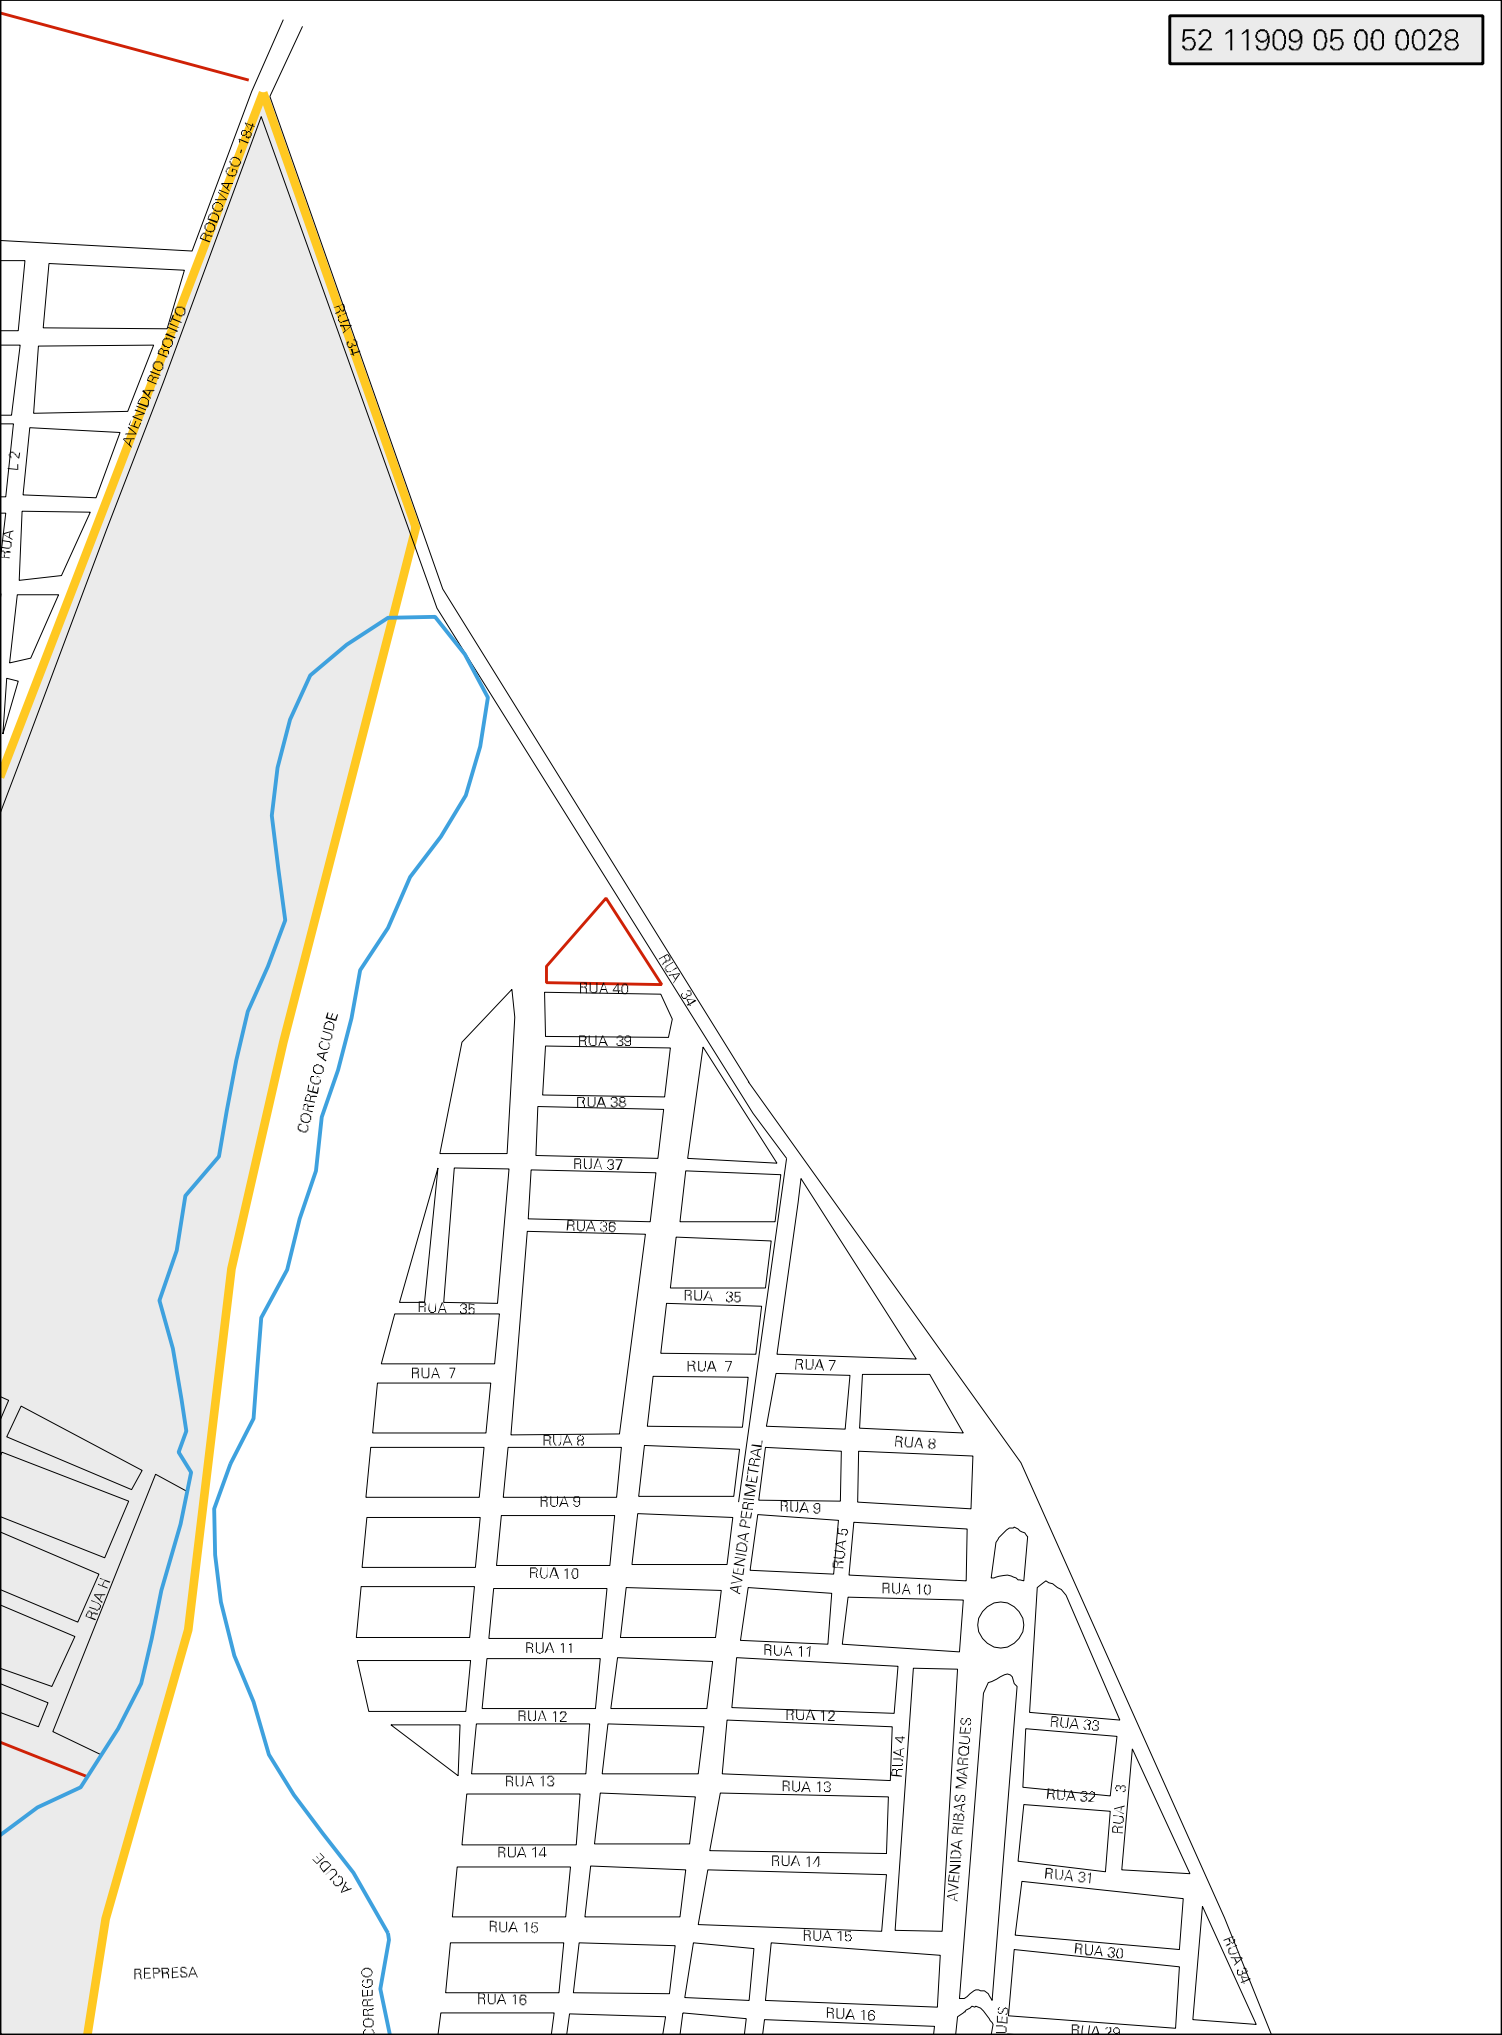

RUA JS

ESTADO DE GOIAS
MAPA DE SETOR URBANO - MSU
ESCALA: 1 : 6731